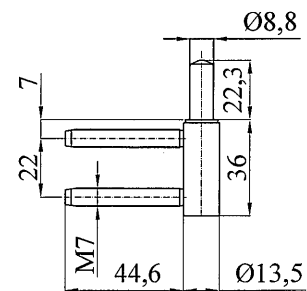

A-A

A

A

typ ościeżnicy	wymiary ośc. Regulowanej [mm]			
	A	B	C	D
60	603	626	648	748
70	703	726	748	848
80	803	826	848	948
90	903	926	948	1048
100	1003	1026	1048	1148
110	1103	1126	1148	1248

Uwagi:

- zawias czopowy Ø13,5 ocynkowany - 3 szt.
- zaczep z wążami do ościeżnicy regulowanej
- na rysunku ościeżnica lewa (prawa - odbicie lustrzane)
- odchyłki wymiarów nietolerowanych wg ISO 2768-m

Nazwa:

Ościeżnica
regulowana 3z (PL)
wymiary

Opracował:

S. Tumulka

Data

16.12.2020

Sprawdził:

P. Swinka