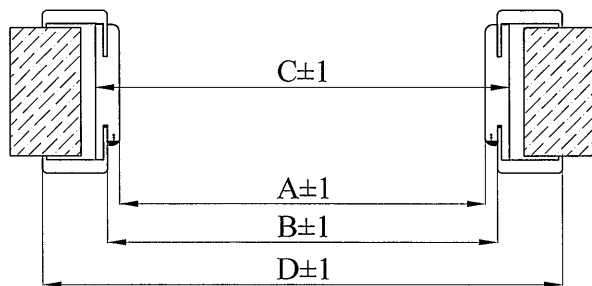

A-A

A

A

typ ościeżnicy	wymiary ośc. Regulowanej [mm]			
	A	B	C	D
60	603	626	648	748
70	703	726	748	848
80	803	826	848	948
90	903	926	948	1048
100	1003	1026	1048	1148
110	1103	1126	1148	1248

Uwagi:

- zawias czopowy Ø13,5 ocynkowany - 3 szt.
- zaczep z wążami do ościeżnicy regulowanej
- na rysunku ościeżnica lewa (prawa - odbicie lustrzane)
- odchyłki wymiarów nietolerowanych wg ISO 2768-m

Nazwa:

Ościeżnica
regulowana 3z (PL)
wymiary

Opracował:

S. Tumulka

Data

16.12.2020

Sprawdził:

P. Swinka