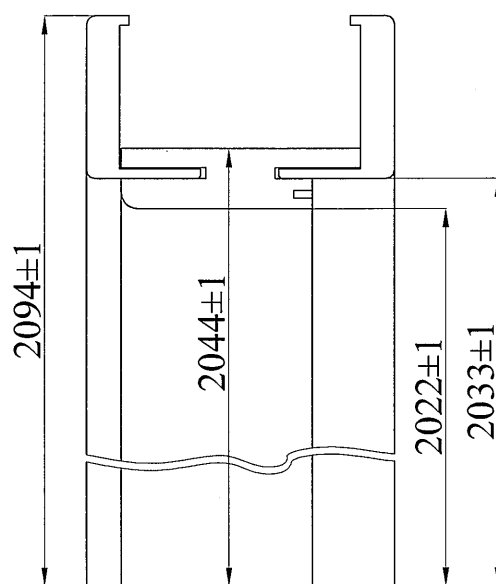

A-A

A

A

typ ościeżnicy	wymiary ośc. Regulowanej [mm]			
	A	B	C	D
60	603	626	648	748
70	703	726	748	848
80	803	826	848	948
90	903	926	948	1048
100	1003	1026	1048	1148
110	1103	1126	1148	1248

Uwagi:

- zawias czopowy Ø13,5 ocynkowany - 3 szt.
- zaczep z wążami do ościeżnicy regulowanej
- na rysunku ościeżnica lewa (prawa - odbicie lustrzane)
- odchyłki wymiarów nietolerowanych wg ISO 2768-m

Nazwa:

Ościeżnica
regulowana 3z (PL)
wymiary

Opracował:

S. Tumulka

Data

16.12.2020

Sprawdził:

P. Swinka