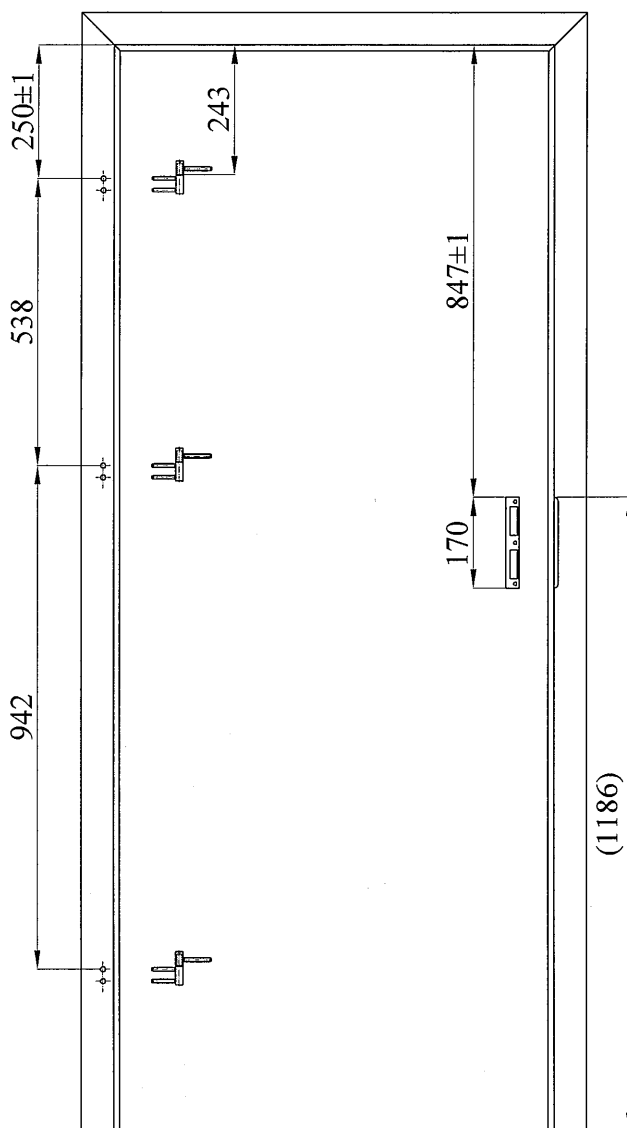

A-A

A

A

typ ościeżnicy	wymiary ośc. Regulowanej [mm]			
	A	B	C	D
60	603	626	648	748
70	703	726	748	848
80	803	826	848	948
90	903	926	948	1048
100	1003	1026	1048	1148
110	1103	1126	1148	1248

Uwagi:

- zawias czopowy Ø13,5 ocynkowany - 3 szt.
- zaczep z wążami do ościeżnicy regulowanej
- na rysunku ościeżnica lewa (prawa - odbicie lustrzane)
- odchyłki wymiarów nietolerowanych wg ISO 2768-m

Nazwa:

Ościeżnica
regulowana 3z (PL)
wymiary

Opracował:

S. Tumulka

Data

16.12.2020

Sprawdził:

P. Swinka