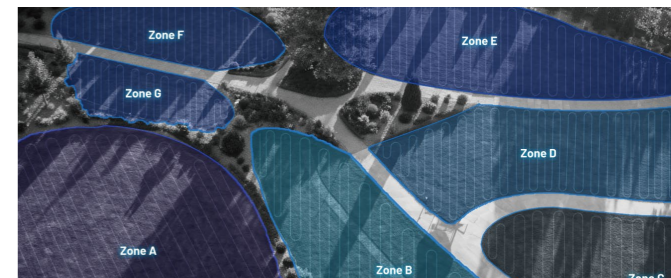

## Dual-Camera AI Vision

Surprinde grădina ta în detaliu și identifică inteligent obiecte din lumea reală

(38.6°)  
**80%**  
Putere de urcare pe pante de 80% (38,6°)

Performanță off-road de neoprit

300+ Tipuri de Evitarea obstacolelor

Protecție inteligentă anti-cădere

Tăiere adaptivă, performanță optimizată

Planificarea inteligentă a traseului

Management inteligent al bateriei

Monitorizare curte

Imprimarea gazonului

IPX6 Rezistență la apă

Detectare inteligentă a ridicării

Până la 100 de zone inteligente