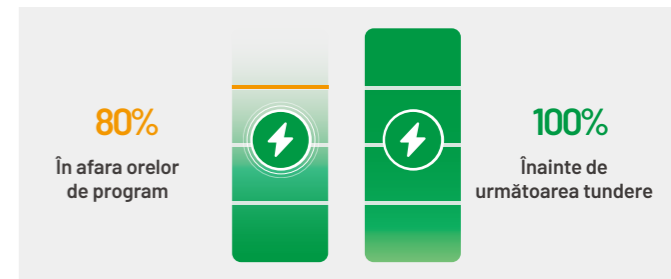

Management inteligent al bateriei