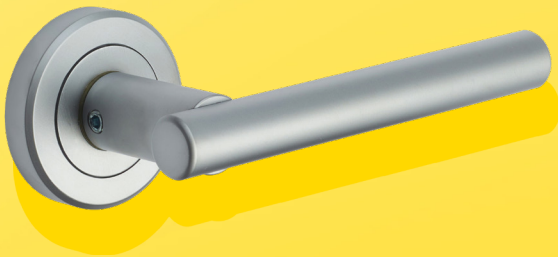

# Mânere din zinc Kestrel

**Îmbunătățește-ți locuința cu mânerele din zinc Yale -  
construite cu stil și durabilitate pentru confort cotidian. Aceste  
mânere combină o estetică modernă și elegantă cu  
durabilitatea specifică mărcii Yale.**

Fabricate din zinc de înaltă calitate, sunt rezistente la uzură și  
coroziune, asigurându-te că funcționează fără probleme în timp.  
Cu o varietate de finisaje elegante din care poți alege, găsești cu  
ușurință potrivirea perfectă pentru decorul casei tale. Alege  
mânerele Yale pentru o calitate durabilă și un design elegant -  
pentru că locuința ta merită ce este mai bun.

Interior/  
Exterior

Grosime ușă

Tip ușă

- Mânere pe rozete rotunde cu șurub și arc
- Potrivite pentru uși cu grosimea de 35 - 55mm
- Ax de 8mm cu adaptor de 9mm
- Distanță fixare- 40mm
- 3 tipuri de rozete- cheie, cilindru & baie
- Rezistență foarte mare la coroziune pentru uz extern
- Conform cu EN 1906:2012 - 3 7 - 0 0 4 0 B