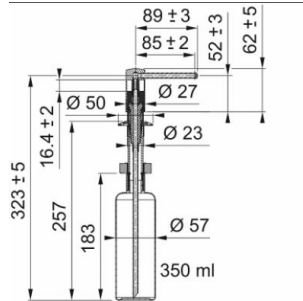

Fisa tehnica

Dozator sapun Crom (119.0584.065)

Dimensiuni (mm)	315x90
Dimensiuni încastrare (mm)	35x35
Margine	Standard