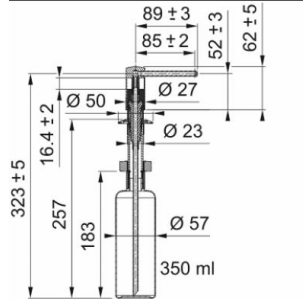

Fisa tehnica

Dozator sapun Crom/Alb (119.0578.748)

Dimensiuni (mm)	315x90
Dimensiuni încastrare (mm)	35x35
Margine	Standard