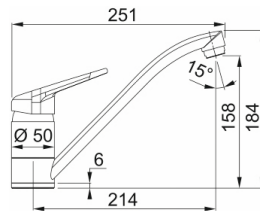

## Chiuvea

Dimensiuni (mm)	500x500
Dimensiuni încadrare (mm)	480x480
Margine	Standard
Cuvă	400x165
Notă	Se livrează împreună cu ventil de 3 1/2", și cleme de fixare

## Baterie

Tip	Monocomandă
Rotație pipă	360°
Furtune flexibile	Inox
Cartuș	Discuri ceramice ø35
Notă	Recomandăm montarea de robineți filtranți (112.0158.403)
Notă	Brand Franke
Garanție	5 ani, dacă sunt montate filtre la intrarea în baterie