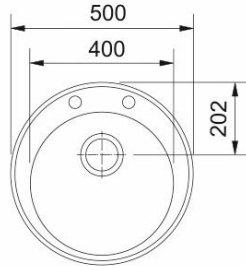

## Chiuvea

Dimensiuni (mm)	500x500
Dimensiuni încadrare (mm)	480x480
Margine	Standard
Cuvă	400x165
Notă	Se livrează împreună cu ventil de 3 1/2", și cleme de fixare

## Baterie

Tip	Monocomandă
Rotație pipă	360°
Furtune flexibile	Inox
Cartuș	Discuri ceramice ø35
Notă	Recomandăm montarea de robineți filtranți (112.0158.403)
Notă	Brand Franke
Garanție	5 ani, dacă sunt montate filtre la intrarea în baterie