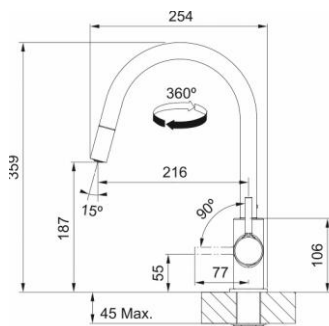

Fisa tehnica

Baterie Lina J Extractibil Crom (115.0693.229)

Tip	Monocomanda
Dus	Extractibil Monojet
Rotație pipă	360°
Furtune flexibile	Inox
Cartuș	Discuri ceramice $\varnothing 35$
Notă	Recomandăm montarea de robineteți filtranți (112.0158.403)
Notă	Brand Franke
Garanție	5 ani, dacă sunt montate filtre la intrarea în baterie