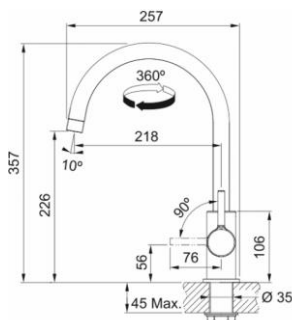

## Baterie Lina J Crom (115.0693.228)

Tip	Monocomanda
Dus	Extractibil Monojet
Rotație pipă	360°
Furtune flexibile	Inox
Cartuș	Discuri ceramice $\varnothing 35$
Notă	Recomandăm montarea de robineteți filtranți (112.0158.403)
Notă	Brand Franke
Garanție	5 ani, dacă sunt montate filtre la intrarea în baterie