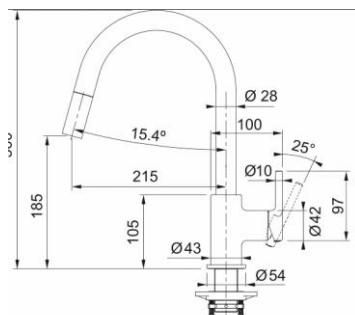

Fisa tehnica

Baterie Lina J Extractibil Oyster (115.0626.084)

Tip	Monocomanda
Dus	Extractibil Monojet
Rotație pipă	360°
Furtune flexibile	Inox
Cartuș	Discuri ceramice ø35
Notă	Recomandăm montarea de robinetți filtranți (112.0158.403)
Notă	Brand Franke
Garanție	5 ani, dacă sunt montate filtre la intrarea în baterie