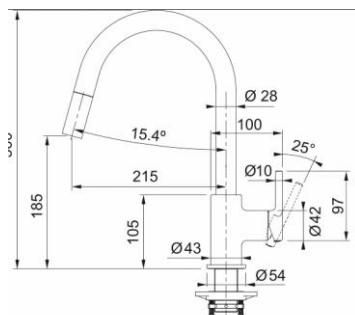

## Baterie Lina J Extractibil Avena (115.0626.083)

Tip	Monocomanda
Dus	Extractibil Monojet
Rotație pipă	360°
Furtune flexibile	Inox
Cartuș	Discuri ceramice ø35
Notă	Recomandăm montarea de robinetți filtranți (112.0158.403)
Notă	Brand Franke
Garanție	5 ani, dacă sunt montate filtre la intrarea în baterie