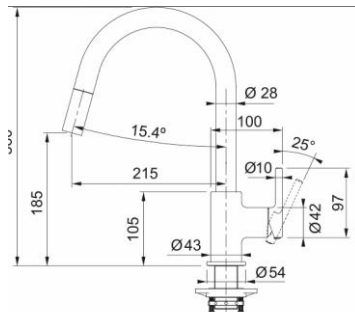

Fisa tehnica

Baterie Lina J Extractibil Alb (115.0626.081)

Tip	Monocomanda
Dus	Extractibil Monojet
Rotație pipă	360°
Furtune flexibile	Inox
Cartuș	Discuri ceramice ø35
Notă	Recomandăm montarea de robinetți filtranți (112.0158.403)
Notă	Brand Franke
Garanție	5 ani, dacă sunt montate filtre la intrarea în baterie