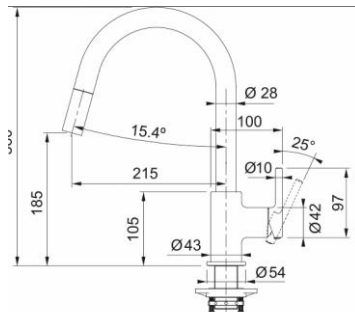

Fisa tehnica

Baterie Lina J Extractibil Negru (115.0626.055)

Tip	Monocomanda
Dus	Extractibil Monojet
Rotație pipă	360°
Furtune flexibile	Inox
Cartuș	Discuri ceramice ø35
Notă	Recomandăm montarea de robinetți filtranți (112.0158.403)
Notă	Brand Franke
Garanție	5 ani, dacă sunt montate filtre la intrarea în baterie