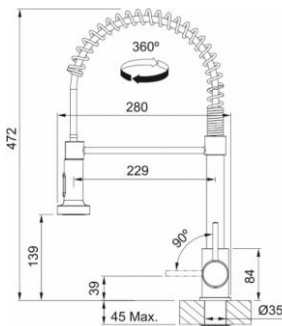

## Baterie Pola Semi Pro Extractibil Negru Mat (115.0735.629)

Tip	Semi Profesionala
Dus	Jet Dublu
Rotație pipă	360°
Furtune flexibile	Inox
Cartuș	Discuri ceramice $\varnothing 35$
Notă	Recomandăm montarea de robineteți filtranți (112.0158.403)
Notă	Brand Franke
Garanție	5 ani, dacă sunt montate filtre la intrarea în baterie