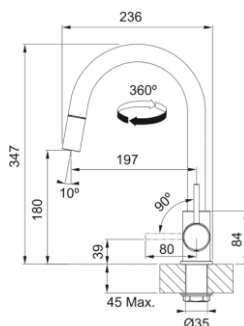

Fisa tehnica

Baterie Pola Extractibil Negru (115.0735.626)

Tip	Monocomandă
Dus	Extractibil Monojet
Rotație pipă	150°
Furtune flexibile	Inox
Cartuș	Discuri ceramice ø35
Notă	Recomandăm montarea de robineți filtranți (112.0158.403)
Notă	Brand Franke
Garanție	5 ani, dacă sunt montate filtre la intrarea în baterie