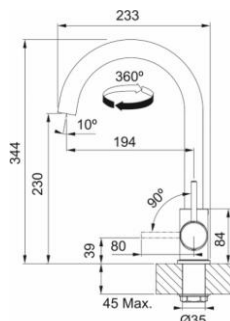

Fisa tehnica

Baterie Pola 2.0 Negru (115.0735.622)

Tip	Monocomandă
Rotație pipă	360°
Furtune flexibile	Inox
Cartuș	Discuri ceramice $\varnothing 35$
Notă	Recomandăm montarea de robineți filtranți (112.0158.403)
Notă	Brand Franke
Garanție	5 ani, dacă sunt montate filtre la intrarea în baterie