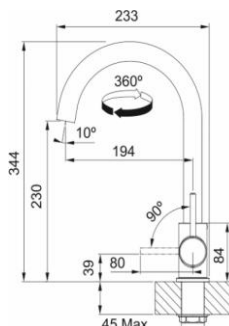

## Baterie Pola 2.0 Avena (115.0735.623)

Tip	Monocomandă
Rotație pipă	360°
Furtune flexibile	Inox
Cartuș	Discuri ceramice ø35
Notă	Recomandăm montarea de robinetți filtranți (112.0158.403)
Notă	Brand Franke
Garanție	5 ani, dacă sunt montate filtre la intrarea în baterie