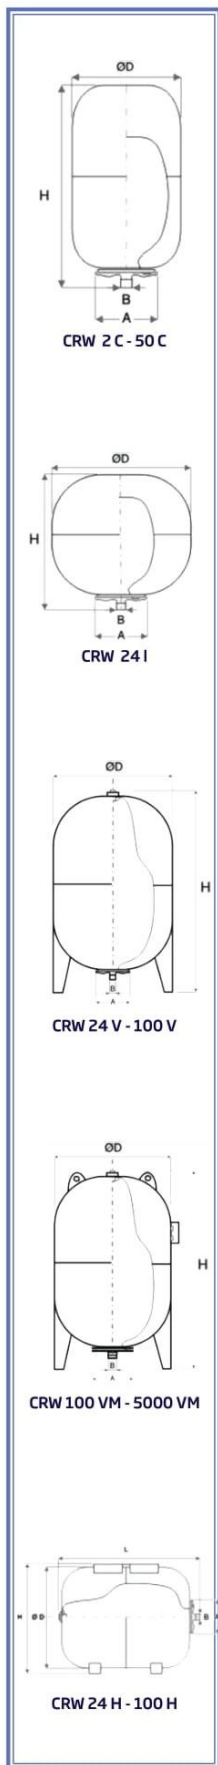

## SPECIFICATII TEHNICE VASE DE EXPANSIUNE FORNELLO

Model	Volum (lt)	DIAMETRU Ø D (MM)	INALTIME H (MM)	LUNGIME L (MM)	DIMENSIUNE FLANSA A (MM)	RACORD B	DIMENSIUNE AMBALAJ (MM)	GREUTATE (KG)
CRW 2 C ***	2	162	205		88	1/2" - 3/4" - 1"	350-350-315	1,40
CRW 5 C **	5	162	310		88	1/2" - 3/4" - 1"	350-350-315	1,60
CRW 8 C **	8	215	350		88	1/2" - 3/4" - 1"	445-445-350	2,00
CRW 12 C **	12	215	400		88	1/2" - 3/4" - 1"	445-445-415	2,20
CRW 18 C	18	260	400		146	1"	265-265-405	3,10
CRW 24 C	24	260	430		146	1"	265-265-435	3,30
CRW 35 C	35	350	430		146	1"	355-355-435	4,80
CRW 50 C	50	370	585		146	1"	375-375-590	6,60
CRW 24 I	24	350	315		146	1"	355-355-320	3,30
CRW 24 V	24	260	520		146	1"	*	4,00
CRW 50 V	50	370	680		146	1"	*	7,20
CRW 60 V	60	370	740		146	1"	*	9,00
CRW 80 V	80	460	850		146	1"	*	12,00
CRW 100 V	100	460	970		146	1"	*	13,60
CRW 100 VM	100	460	970		146	1"	*	14,00
CRW 150 VM	150	460	1070		146	1"	*	21,00
CRW 200 VM	200	585	1120		146	1"	*	28,00
CRW 300 VM	300	635	1240		256	1 1/4"	*	41,00
CRW 500 VM	500	750	1520		256	1 1/4"	*	66,00
CRW 750 VM	750	800	1690		256	1 1/4"	*	78,00
CRW 1000 VM	1000	800	2190		256-300	2"	*	138,00
CRW 1500 VM	1500	960	2430		300	2"	*	246,00
CRW 2000 VM	2000	1100	2525		300	2"	*	293,00
CRW 2500 VM	2500	1100	3030		300	2 1/2"	*	381,00
CRW 3000 VM	3000	1200	3030		300	2 1/2"	*	476,00
CRW 4000 VM	4000	1450	2690		415-240	3"	*	615,00
CRW 5000 VM	5000	1450	3440		300	3"	*	766,00
CRW 24 H	24	260	300	430	146	1"	265-435-305	4,50
CRW 50 H	50	370	405	550	146	1"	375-555-410	7,40
CRW 60 H	60	370	405	610	146	1"	375-615-410	9,50
CRW 80 H	80	460	490	680	146	1"	465-685-495	12,00
CRW 100 H	100	460	490	800	146	1"	465-805-495	14,40