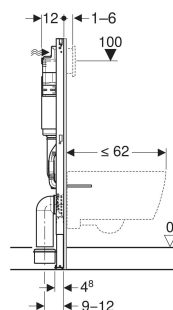

Element de instalare pentru vas WC suspendat Geberit DuofixBasic, 112 cm, cu rezervor încastrat Delta 12 cm

DOMENII DE UTILIZARE

- Pentru pereți cu stâlpi metalici și de lemn
- Pentru încorporare în pereți prefabricați parțiali sau pe toată înălțimea încăperii
- Pentru încorporare în pereți despărțitori pe toată înălțimea încăperii
- Pentru grosimi de pardoseală de 0–20 cm
- Pentru vase WC suspendate

CARACTERISTICI

- Seria constructivă 2025
- Cadru static autoportant, protejat împotriva coroziunii cu un strat de acoperire cu pulbere
- Cadru pentru vase WC suspendate, cu dimensiuni de conectare conform EN 33 și proiecție de până la 62 cm
- Poziție alternativă de fixare pentru ancorare de perete
- Plăci suport din plastic
- Adâncimea plăcilor suport adecvată pentru montare în profiluri U UW 50
- Suporturi galvanizate pentru picioare, cu protecție anticoroziune

- Cot de conectare, cu posibilitate de montare fără unelte
- Rezervor încastrat Geberit Delta, 12 cm, izolat la condens
- Potrivit pentru acționare frontală, spălare cu 1 volum de apă, 2 volume de apă și spălare start-stop
- Post spălarea imediată posibilă cu setările din fabrică
- Conectare la alimentarea cu apă din centru spate sau de sus
- Cu tub de ghidaj pentru conducta de alimentare cu apă pentru vasele de WC cu funcție de bideu Geberit AquaClean și pentru cablul de conectare
- Dispozitiv de fixare pentru alimentare de la rețea

Reglabil pe înălțime

Da

LISTA ELEMENTELOR LIVRATE

- Racord la apă R 1/2", compatibil cu MasterFix și MeplaFix, cu robinet colțar integrat și inel adaptor
- Casetă de protecție pentru gura de vizitare, din spumă de polistiren
- 2 tije de distanțare
- Set de racordare pentru WC, \varnothing 90 mm
- Cot de conectare 90° din PE-HD, \varnothing 90 mm
- Mufă de adaptare din PE-HD, \varnothing 90 / 110 mm
- Material de fixare și protecție