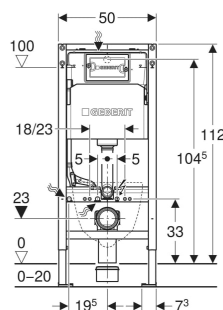

Element de instalare pentru vas WC suspendat Geberit DuofixBasic, 112 cm, cu rezervor încastrat Delta 12 cm

DOMENII DE UTILIZARE

- Pentru pereți cu stâlpi metalici și de lemn
- Pentru încorporare în pereți prefabricați parțiali sau pe toată înălțimea încăperii
- Pentru încorporare în pereți despărțitori pe toată înălțimea încăperii
- Pentru grosimi de pardoseală de 0–20 cm
- Pentru vase WC suspendate

CARACTERISTICI

- Seria constructivă 2025
- Cadru static autoportant, protejat împotriva coroziunii cu un strat de acoperire cu pulbere
- Cadru pentru vase WC suspendate, cu dimensiuni de conectare conform EN 33 și proiecție de până la 62 cm
- Poziție alternativă de fixare pentru ancorare de perete
- Plăci suport din plastic
- Adâncimea plăcilor suport adecvată pentru montare în profiluri U UW 50
- Suporturi galvanizate pentru picioare, cu protecție anticoroziune

- Cot de conectare, cu posibilitate de montare fără unelte
- Rezervor încastrat Geberit Delta, 12 cm, izolat la condens
- Potrivit pentru acționare frontală, spălare cu 1 volum de apă, 2 volume de apă și spălare start-stop
- Post spălarea imediată posibilă cu setările din fabrică
- Conectare la alimentarea cu apă din centru spate sau de sus
- Cu tub de ghidaj pentru conducta de alimentare cu apă pentru vasele de WC cu funcție de bideu Geberit AquaClean și pentru cablul de conectare
- Dispozitiv de fixare pentru alimentare de la rețea

Reglabil pe înălțime

Da

LISTA ELEMENTELOR LIVRATE

- Racord la apă R 1/2", compatibil cu MasterFix și MeplaFix, cu robinet colțar integrat și inel adaptor
- Casetă de protecție pentru gura de vizitare, din spumă de polistiren
- 2 tije de distanțare
- Set de racordare pentru WC, \varnothing 90 mm
- Cot de conectare 90° din PE-HD, \varnothing 90 mm
- Mufă de adaptare din PE-HD, \varnothing 90 / 110 mm
- Material de fixare și protecție