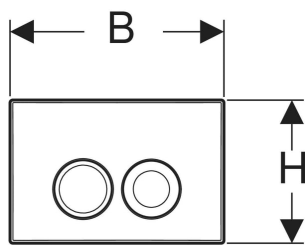

# Clapetă de acționare Geberit Delta25 rotundă, spălare cu două volume de apă

Imagine exemplificativă

## DATE TEHNICE

Forță de acționare (N) max.

20 N

Forma tastelor

Rotund

## LISTA ELEMENTELOR LIVRATE

- Ramă de montare
- 2 tije de acționare
- Material de fixare

Cod art.	Culoare/suprafață	Material	B cm	H cm	T cm	Model
115.125.11.5	Clapetă de acționare, Tastă: alb / Lucios	Plastic	24.6	16.4	3.1	Spălare cu două volume de apă
115.125.21.5	Clapetă de acționare, Tastă: crom / Lucios	Plastic	24.6	16.4	3.1	Spălare cu două volume de apă
115.125.46.5	Clapetă de acționare, Tastă: crom / Mat	Plastic	24.6	16.4	3.1	Spălare cu două volume de apă