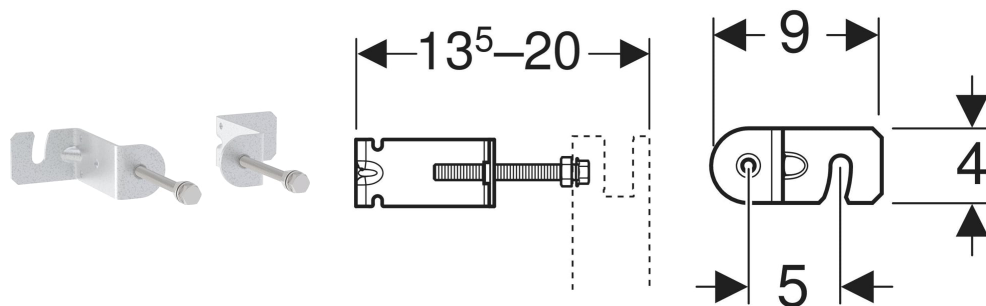

Set de ancorare pentru perete Geberit DuofixBasic pentru montaj individual

DOMENII DE UTILIZARE

- Pentru fixarea elementelor de instalare Geberit Duofix în fața pereților uscați și a pereților solizi
- Pentru susținerea plăcilor în instalații cu pereți preliminari la înălțime parțială
- Pentru elemente de instalare Geberit Duofix cu plăci din plastic pentru picioare

- Pentru elemente de instalare Geberit Duofix pentru WC suspendat, cu proiecție de până la 62 cm

- Galvanizat
- Tijă filetată M8, zincată

CARACTERISTICI

- Seria constructivă 2025
- Cu reglare pe adâncime
- Ancorare de perete rotativă 360°, la susținerea plăcilor rotativă 180°

DATE TEHNICE

Material Oțel

LISTA ELEMENTELOR LIVRATE

- Set de 2 bucăți

Cod art.	L cm	B cm	H cm
111.839.00.2	8	9	4
Nou			

Articol noi disponibile din 01.01.2025