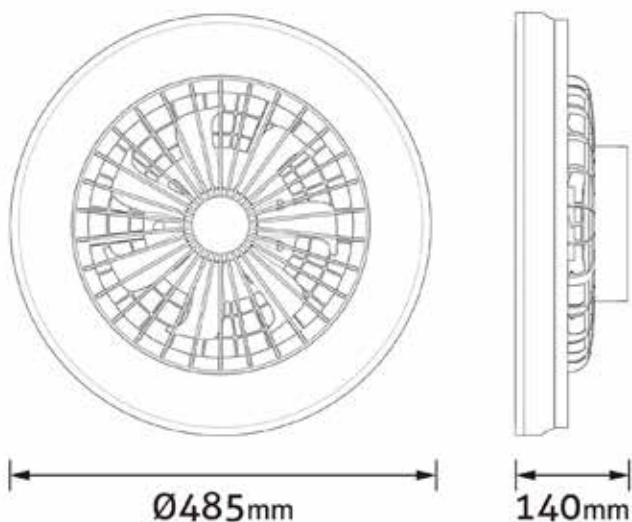

DIMENSIUNI

Înălțime	485mm
Lățime	485mm
Adâncime	140mm

DATE TEHNICE

Putere	48W
Tehnologie	-
Soclu	-
Lumen	5.200lm
Lumen/Watt	-
Tip chip	SMD2835
Domeniu de tensiune	220-240
Unghi de iluminare	120°
CRI	83
Temperatura de culoare	- CCT
Temperatura de culoare reglabilă	I
dimabil	I
Clasa IP	IP20
Material	Steel
Culoare	Black
Durata de viață (ore)	25.000h

POZĂ PRODUS

Nume emitent: Bramcke Hungary Kft. Data emiterii: 2024.11.04.
Adresa emitent: Str. Kishatar, Nr. 14, cod poștal 4031 Debrecen, Ungaria Versiune document: DS2411

INFORMAȚII AMBALARE

	Cutie	Bax
EAN	5999097965000	5999097965017
Dimensiune	-	-
Greutate netă	1520gram	1,52kg
Greutate brută	2467	2,18kg
Ambalare	1	1

SCHIȚĂ

INFORMAȚII FOTOMETRICE