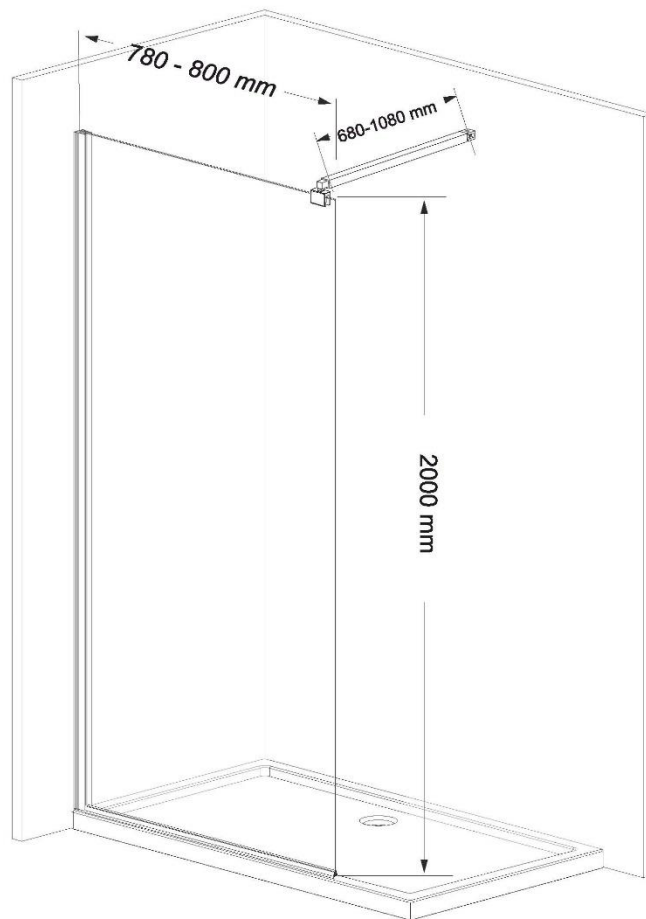

Fisa tehnica

Serie SANOTECHNIK:	SANOFLEX BLACK – STICLĂ DECOR
Codul de produs al producătorului:	TM80B
Denumire produs:	Paravan de duș
Dimensiuni:	78-80x200cm
Tip de duș:	WALK-IN – Montaj individual
Montaj:	Pe pardoseală sau pe cadida de duș
Parte montaj:	Reversibil: Stânga sau Dreapta
Grosime sticlă:	8mm
Tratament sticlă:	EASY-CLEAN
Decor de sticlă:	Sticlă clară + sticlă decor (serigrafie + parțial mată)
Descriere produs:	Sticlă securizată; Profil de fixare la perete cu reglaj de pînă la 2cm; Braț stabilizator din oțel finisat Negru-Mat, reglabil: 68-108cm
Material profile:	Aluminiu finisat Negru-Mat
Incluse în pachet:	Profil de fixare la perete; Braț stabilizator
Locație de utilizare:	Baie
Garanție:	24 Luni