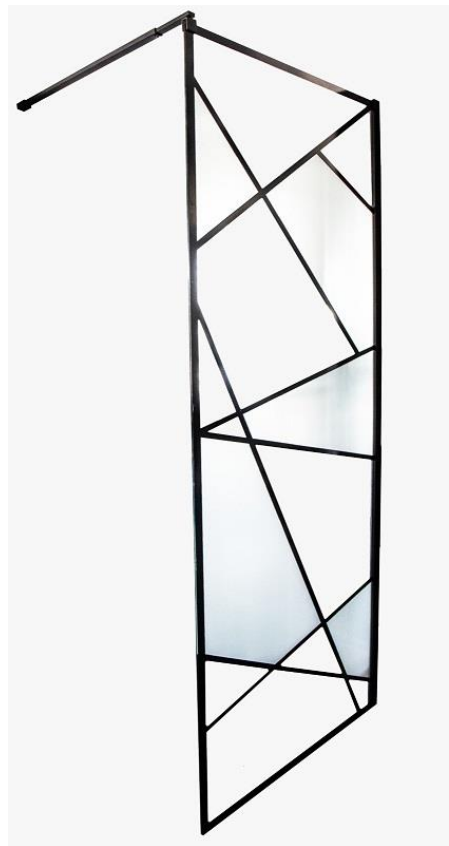

Fisa tehnica

Serie SANOTECHNIK:	SANOFLEX BLACK – STICLĂ DECOR
Codul de produs al producătorului:	TM80B
Denumire produs:	Paravan de duș
Dimensiuni:	78-80x200cm
Tip de duș:	WALK-IN – Montaj individual
Montaj:	Pe pardoseală sau pe cadida de duș
Parte montaj:	Reversibil: Stânga sau Dreapta
Grosime sticlă:	8mm
Tratament sticlă:	EASY-CLEAN
Decor de sticlă:	Sticlă clară + sticlă decor (serigrafie + parțial mată)
Descriere produs:	Sticlă securizată; Profil de fixare la perete cu reglaj de pînă la 2cm; Braț stabilizator din oțel finisat Negru-Mat, reglabil: 68-108cm
Material profile:	Aluminiu finisat Negru-Mat
Incluse în pachet:	Profil de fixare la perete; Braț stabilizator
Locație de utilizare:	Baie
Garanție:	24 Luni

TM80B