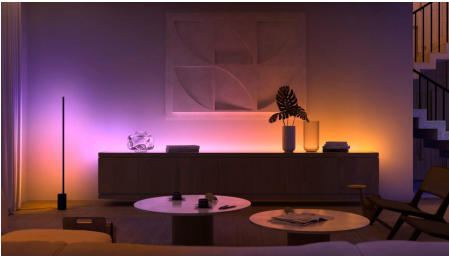

8720169364363

Iluminat simplu și inteligent

Bucură-te de beneficiile luminii naturale în locuința ta cu cel mai inteligent bec de până acum, reproiectat pentru a consuma cu 40% mai puțină energie și echipat cu tehnologia de potrivire precisă a culorilor Chromasync™, precum și cu lumină albă cu spectru complet. Obține culoarea sau tonul ideal de lumină albă, apoi personalizează și mai mult cu funcția de reglare ultra-joasă de la luminozitate maximă până la 0,2%.

Iluminat simplu și inteligent

- Controlează luminile prin intermediul vocii*
- Creează o experiență personalizată cu iluminatul inteligent color
- Creează atmosfera perfectă cu o lumină albă caldă până la rece
- Deblocă și suita completă de funcții de iluminare inteligentă cu Hue Bridge

Creați o experiență personalizată cu iluminatul inteligent color

Transformați-vă locuința prin intermediul a 16 milioane de culori, creând imediat atmosfera potrivită pentru orice eveniment. La o singură atingere a unui buton, puteți crea o atmosferă festivă pentru o petrecere, transforma sufrageria într-o sală de cinema, amplifica decorul locuinței cu accente color și multe altele.