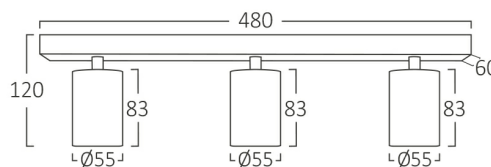

Braytron

FISA TEHNICA

MODEL

BH04-00830

DESCRIEREA

BRY-BETA-SRQ_3-WHT-GU10-SPOTLIGHT

BRAYTRON SRL

Bulaverdul iuliu maniu, Nr.616, Sector 6, 061129, Bucuresti-
ROMANIA

Model	:	BH04-00830
Familia principală/Categorie	:	Iluminat Interior
Sub-familia/Subcategorie	:	Spot de Aplicat GU10
Tip	:	Proiector
Culoarea corpului	:	Alb
Forma lămpii	:	N/A (Indisponibil sau Nu este aplicabil)
Sursa de lumină	:	N/A (Indisponibil sau Nu este aplicabil)
DULIE/SOCLU	:	3xGU10
Garanție	:	2 Ani
Clasă	:	Clasa I
IP (Grad de protecție)	:	IP20

Caracteristici electrice

Tensiune	:	220-240V
Material	:	Aluminiu
Temperatura de lucru	:	-20 C+40 C
Frecvență	:	50-60 Hz

Informații despre ambalaj

Greutate netă	:	4,10 kgs
Greutate brută	:	5,00 kgs
Bucăți pe cutie (PCS/CTN)	:	6 pcs
Lungime	:	500 mm
Lățime	:	225 mm
Înălțime	:	220 mm
Cod EAN	:	5949097720574

Product Characteristics

Putere	:	Max 3x35 w
--------	---	------------

Dimensions & Weight

Lungime	:	480 mm
Lățime	:	60 mm
Înălțime	:	120 mm
Greutate	:	680 gr