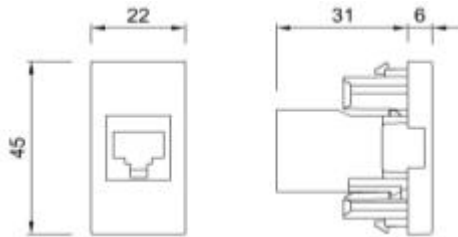

**PRIZĂ UTP MODA FUME 1M
MODA MATT FUME 1M DATA SOCKET OUTLET**

RO
În conformitate cu standardele EIA/TIA 568; RJ45
Suportă standardele EIA/TIA 568 A și B.
Marcaj În conformitate cu EIA/TIA 568 A și B.
Temperatura de funcționare: -20°C/+40°C
Temperatura de depozitare: -20°C/+40°C

EN
Conforms to EIA/TIA 568 standards; RJ45
Supports EIA/TIA 568 A and B standards.
Marking In accordance with EIA/TIA 568 A and B.
Operating temperature: -20°C/+40°C
Storage temperature: -20°C/+40°C

DIMENSIUNI/ DIMENSIONS