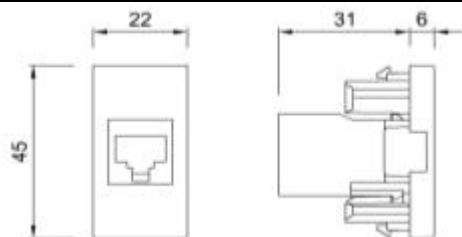

**PRIZĂ UTP MODA FUME 1M
MODA MATT FUME 1M DATA SOCKET OUTLET**

RO
În conformitate cu standardele EIA/TIA 568; RJ45
Suportă standardele EIA/TIA 568 A și B.
Marcaj În conformitate cu EIA/TIA 568 A și B.
Temperatura de funcționare: -20°C/+40°C
Temperatura de depozitare: -20°C/+40°C

EN
Conforms to EIA/TIA 568 standards; RJ45
Supports EIA/TIA 568 A and B standards.
Marking In accordance with EIA/TIA 568 A and B.
Operating temperature: -20°C/+40°C
Storage temperature: -20°C/+40°C

DIMENSIUNI/ DIMENSIONS