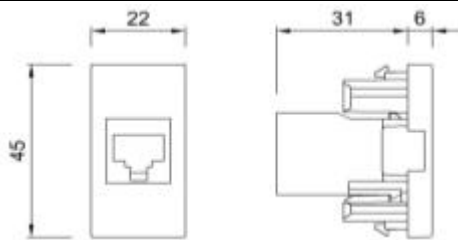

PRIZĂ UTP MODA ALB MAT 1M
MODA MATT WHITE 1M DATA SOCKET OUTLET

RO
 În conformitate cu standardele EIA/TIA 568; RJ45
 Suportă standardele EIA/TIA 568 A și B.
 Marcaj În conformitate cu EIA/TIA 568 A și B.
 Temperatura de funcționare: -20°C/+40°C
 Temperatura de depozitare: -20°C/+40°C

DIMENSIUNI/ DIMENSIONS

CULORI/ COLOR OPTIONS

611-000231-247	ALB	WHITE
611-000331-247	CREM	CREAM
611-001031-247	GRI METALIC	METALLIC GREY
611-001131-247	FUME	FUME
611-001431-247	TITAN	TITANIUM
611-003031-247	NEGRU	BLACK
611-004831-247	NEGRU VANTA	VANTABLACK
611-006231-247	ALB MAT	MATT WHITE
611-006531-247	CREM MAT	MATT CREAM
611-006731-247	FUME MAT	MATT FUME