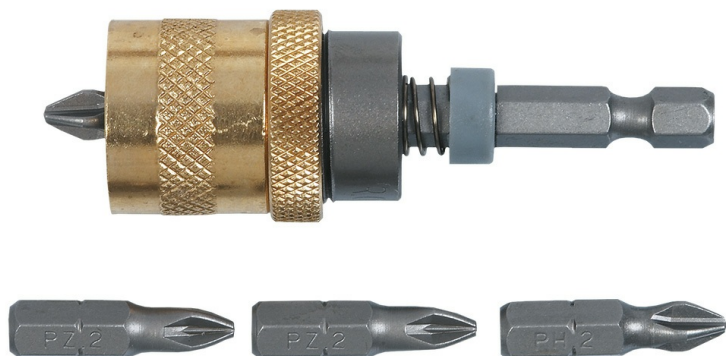

Informații despre produs

Symkar	39D340
Marcă	TOPEX
Stare	A
Denumirea	Suport bit 1/4", 65 mm, 5 buc -set
Data dostawy	2025-05-09
Cod EAN	5902062393401

Date tehnice		88 0.000088
		65 65.000000
		5 buc
		Da
		Da

Ambalaj	
---------	--

Informații suplimentare

Opis techniczny	Suport de capete 1/4, 65 mm, set de 5 buc, 4 buc. capete de șurubelnița 25 mm, dimensiuni: 2 x PH2, 2 x PZ2
------------------------	-------------------------------------------------------------------------------------------------------------

Opis marketingowy	Dispozitiv de prinderea capetelor de șurubelniță TOPEX cu lungimea de 65 mm, într-un set de patru terminale. Proiectat pentru șurubelnițe și mașini de găurit cu acumulator cu vârful de dimensiunea 1/4". Datorită mecanismului special este posibil să montați bitu la adâncimea optimă. Marca TOPEX se adresează meșterilor.
--------------------------	---------------------------------------------------------------------------------------------------------------------------------------------------------------------------------------------------------------------------------------------------------------------------------------------------------------------------------