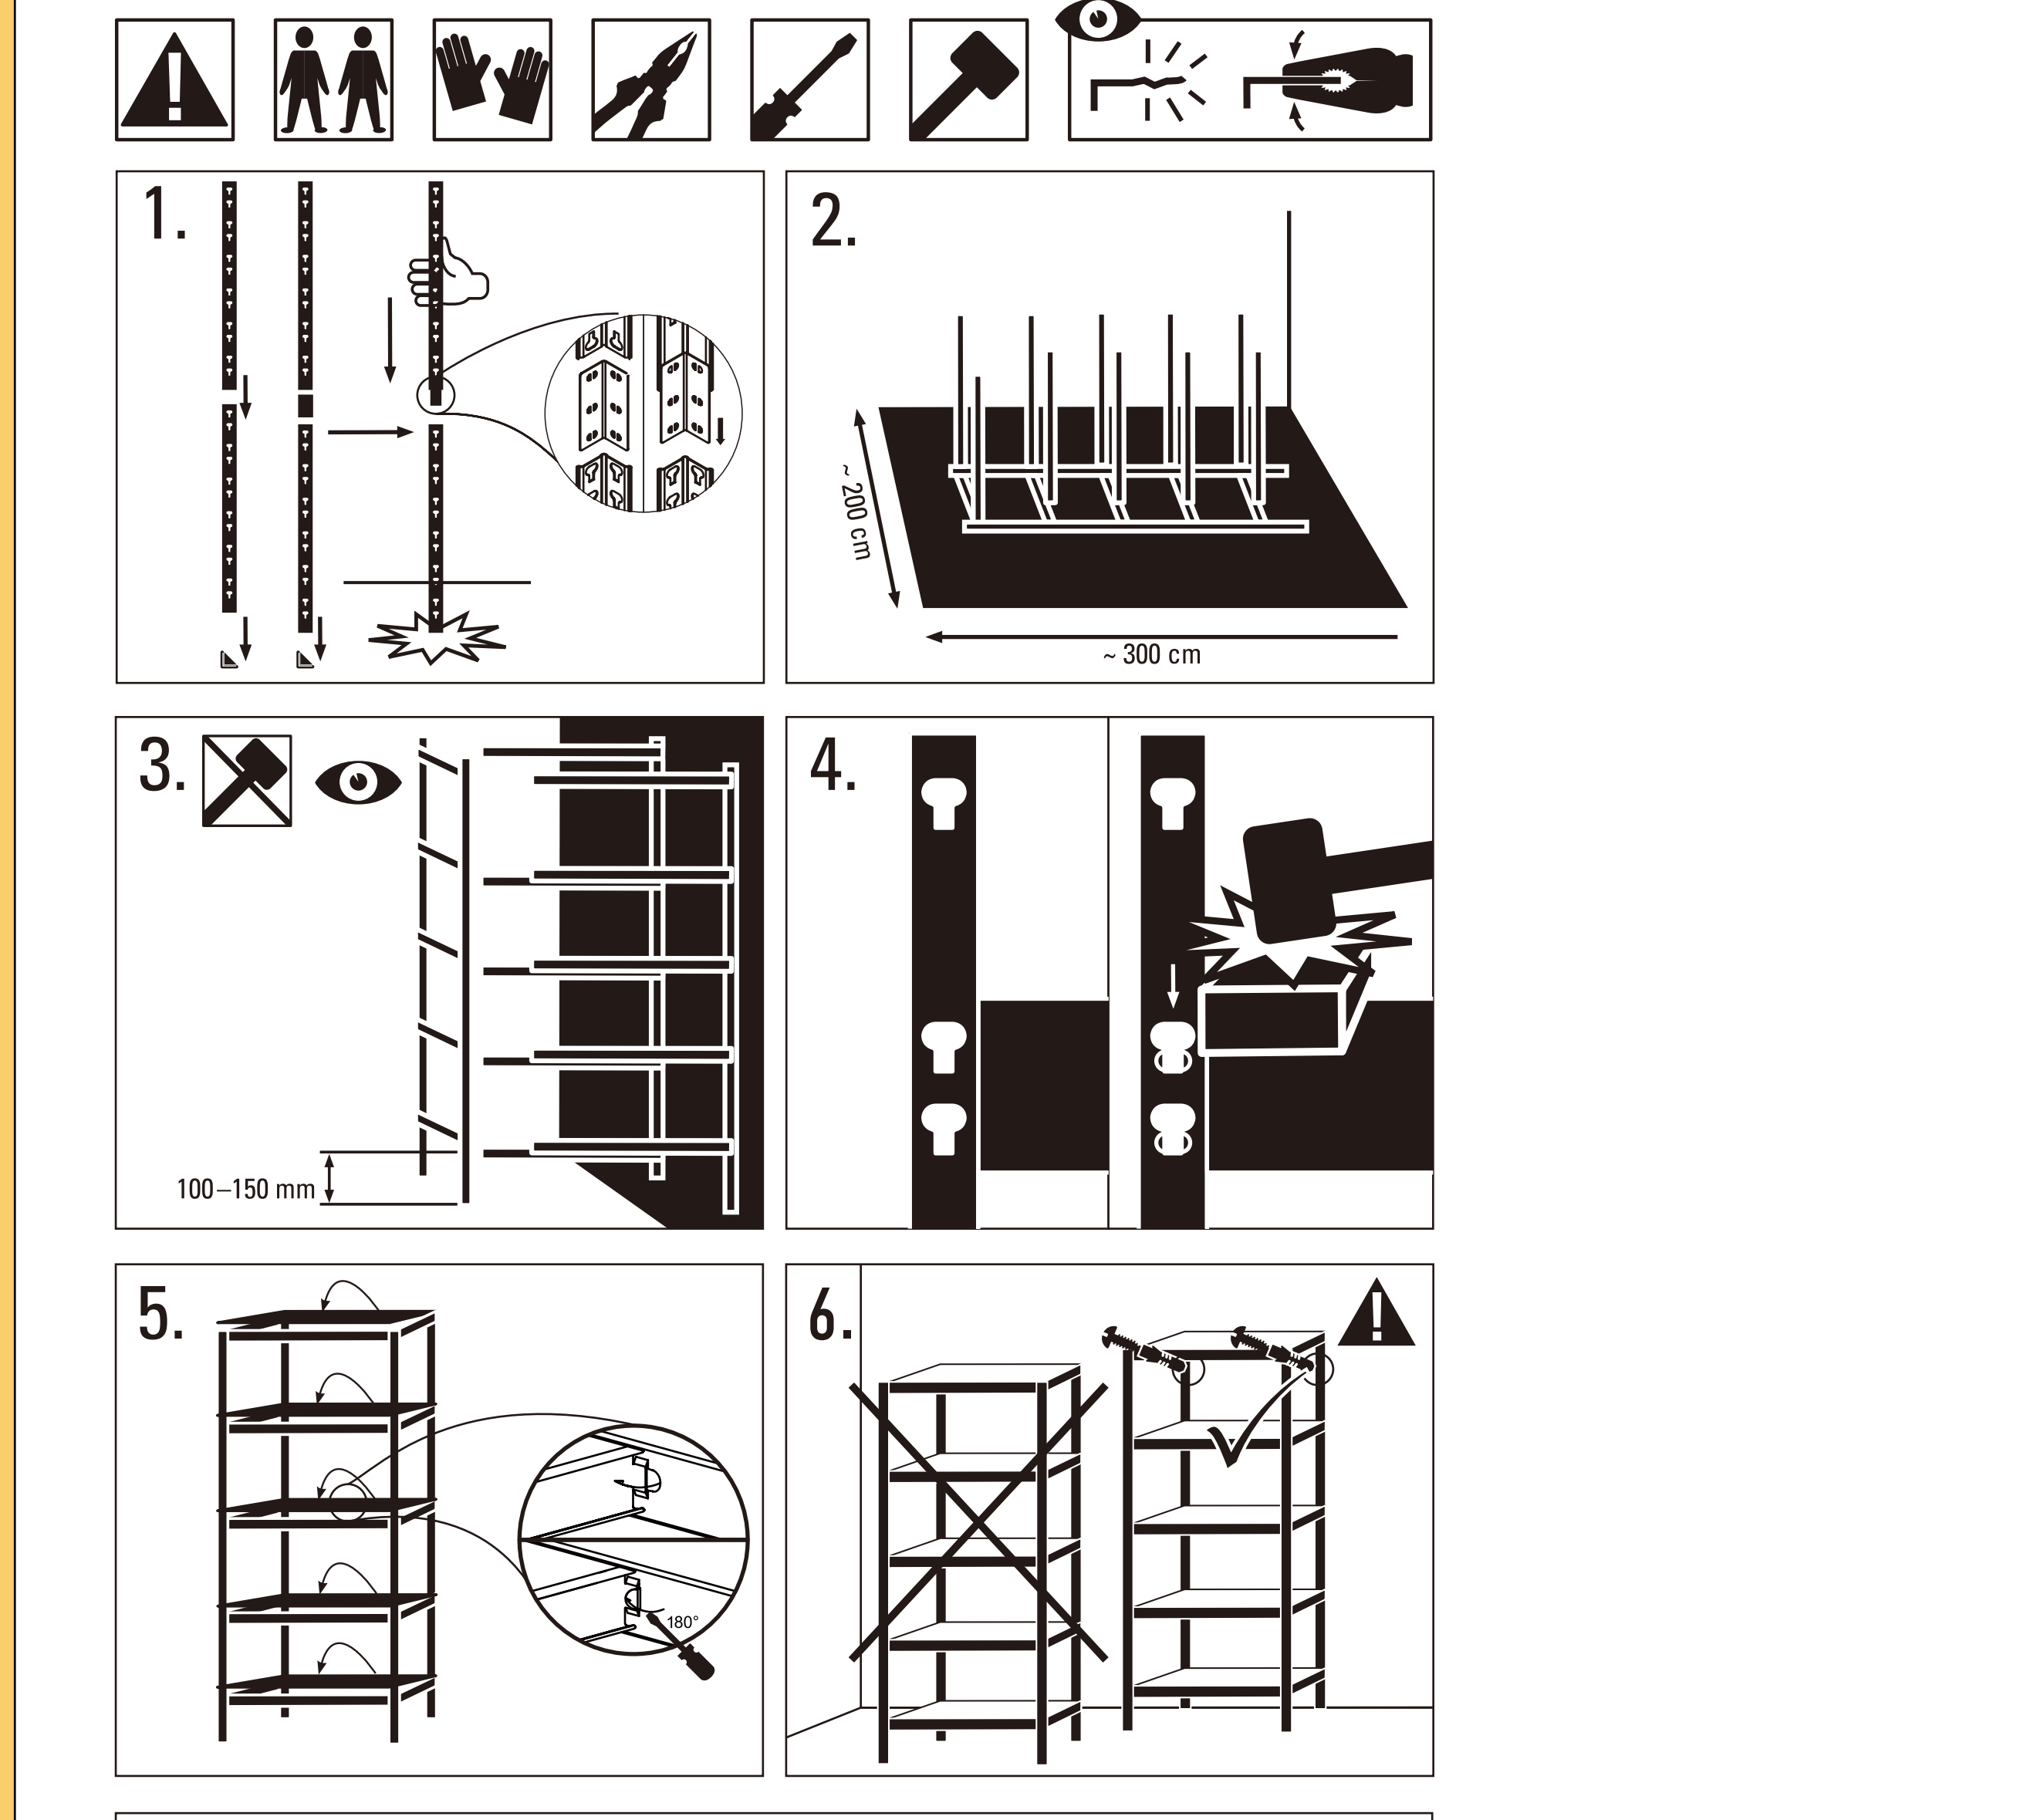

Ⓢ Traglast pro Boden
Ⓢ Charge par Étage
Ⓢ Carico per Piano
Ⓢ Belastung per Verbleib
Ⓢ Load na Podlahu
Ⓢ Sarcin pe Podeta

175 kg

Art.: 12318181
PO-NO.: 4780000099

Manufactured for
HORNBACH Baumarkt AG
Hornbachtstraße 11
76879 Bornheim/Germany
product@hornbach.com
www.hornbach.com

4 60516 56133 9

TUV Rheinland CERTIFIED GS

Art.: 12318181
PO-NO.: 4780000099

Manufactured for
HORNBACH Baumarkt AG
Hornbachtstraße 11
76879 Bornheim/Germany
product@hornbach.com
www.hornbach.com

4 60516 56133 9

- Ⓢ Zásuvná police pro vysoké zaťaženie pozinkovaná
  5xMDF police 180x90x40cm
- Ⓢ Raft de conectare robust galvanizat
  5 x rafturi MDF 180x90x40cm

- Ⓢ Zware insteekplank gegalvaniseerd
  5xMDF planken 180x90x40cm
- Ⓢ Kraftig instickshylla galvaniserad
  5xMDF-hyllor 180x90x40cm
- Ⓢ Zásuvná police pro velké zatížení pozinkovaná
  5xMDF police 180x90x40cm

- Ⓢ Schwerlast Steckregal verzinkt
  5xMDF Böden 180x90x40cm
- Ⓢ Etagère enfichable robuste galvanisée
  5xétagères MDF 180x90x40cm
- Ⓢ Scaffale a innesto per carichi pesanti zincato
  5 ripiani in MDF 180x90x40cm

- Ⓢ Schwerlast Steckregal verzinkt
  5xMDF Böden 180x90x40cm
- Ⓢ Etagère enfichable robuste galvanisée
  5xétagères MDF 180x90x40cm
- Ⓢ Scaffale a innesto per carichi pesanti zincato
  5 ripiani in MDF 180x90x40cm
- Ⓢ Zware insteekplank gegalvaniseerd
  5xMDF planken 180x90x40cm
- Ⓢ Kraftig instickshylla galvaniserad
  5xMDF-hyllor 180x90x40cm
- Ⓢ Zásuvná police pro velké zatížení pozinkovaná
  5xMDF police 180x90x40cm
- Ⓢ Zásuvná police pro vysoké zaťaženie pozinkovaná
  5xMDF police 180x90x40cm
- Ⓢ Raft de conectare robust galvanizat
  5 x rafturi MDF 180x90x40cm

58 mm

913 mm

58 mm