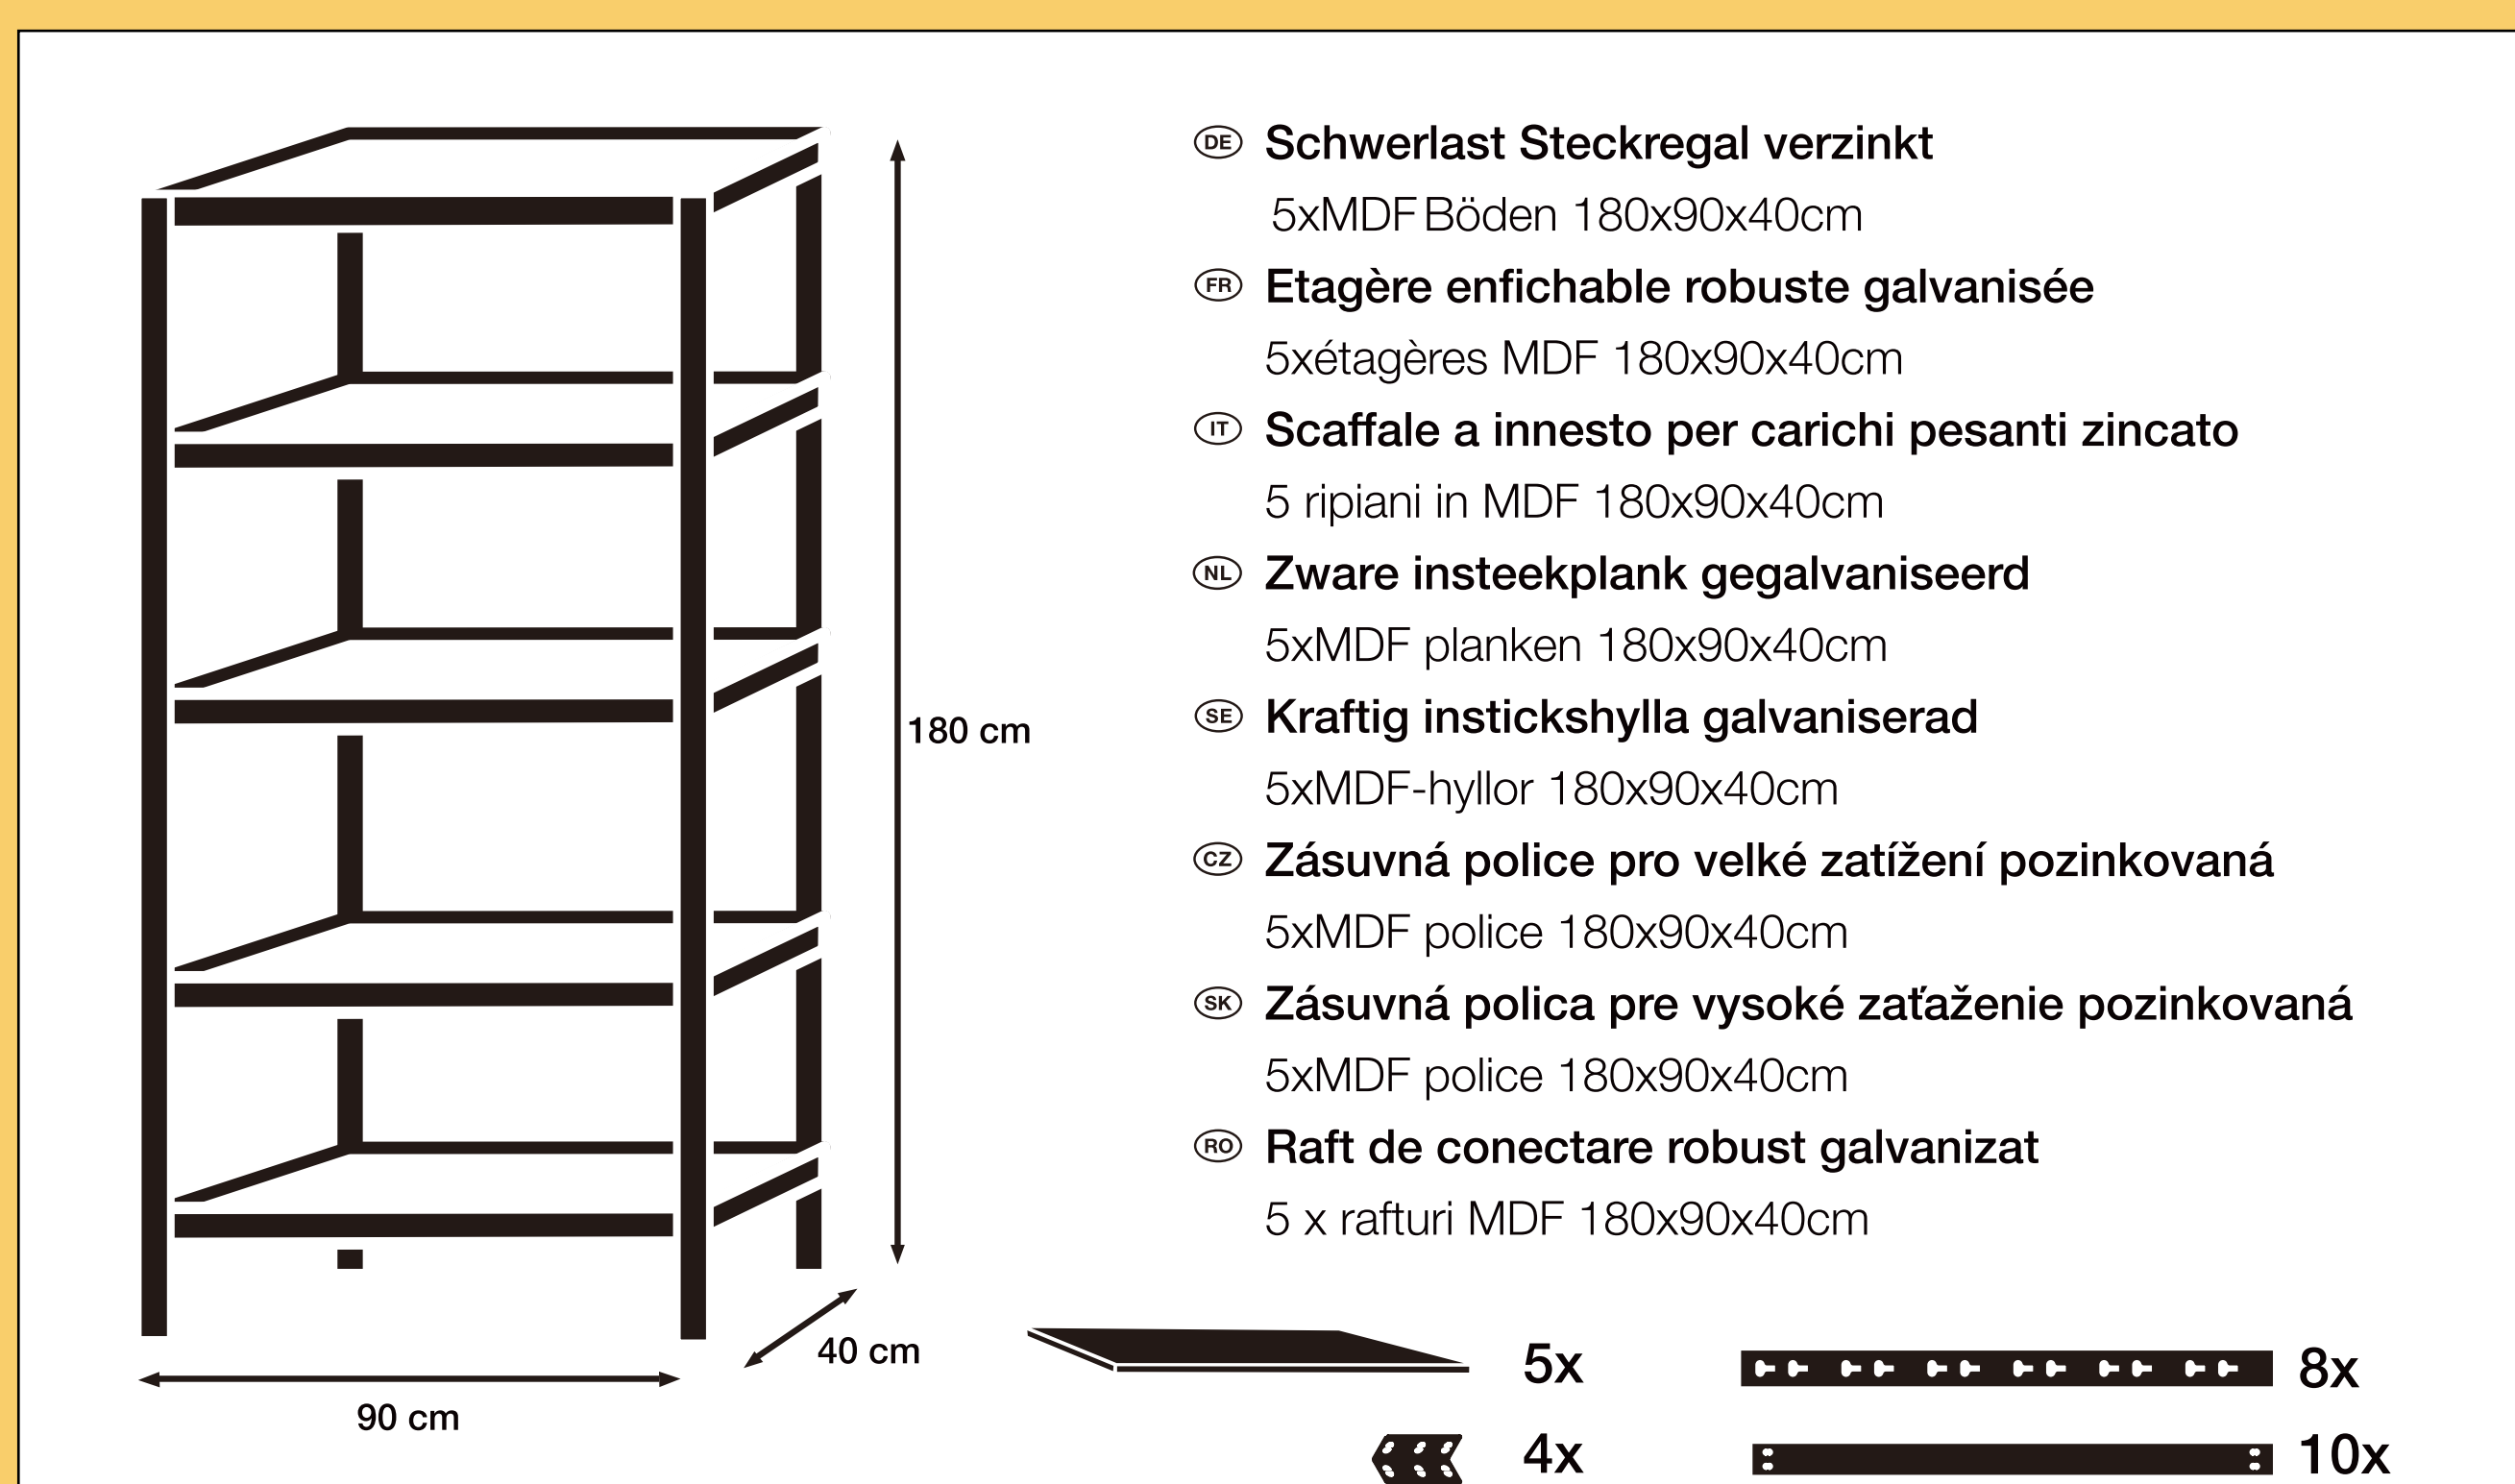

913×403×58cm

403 mm

58 mm

403 mm

58 mm

- Ⓢ Schwerlast Steckregal verzinkt
  5xMDF Böden 180x90x40cm
- Ⓢ Scaffale a innesto per carichi pesanti zincato
  5 ripiani in MDF 180x90x40cm
- Ⓢ Etagère enfichable robuste galvanisée
  5xétagères MDF 180x90x40cm
- Ⓢ Zásuvná police pro velké zatížení pozinkovaná
  5 x ráfci MDF 180x90x40cm
- Ⓢ Zware insteekplank gegalvaniseerd
  5xMDF planken 180x90x40cm
- Ⓢ Kraftig instickshylla galvaniserad
  5xMDF-hyllor 180x90x40cm
- Ⓢ Zásuvná police pro vysoké zaťaženie pozinkovaná
  5 x ráfci MDF 180x90x40cm
- Ⓢ Raft de conectare robust galvanizat
  5 x rafturi MDF 180x90x40cm

- Ⓢ Aufbauanleitung
- Ⓢ Instructions de montage
- Ⓢ Istruzioni di montaggio
- Ⓢ Montage-instructies
- Ⓢ Monteringsanvisning
- Ⓢ Montážní návod
- Ⓢ Montážny návod
- Ⓢ Instrucțiuni de asamblare