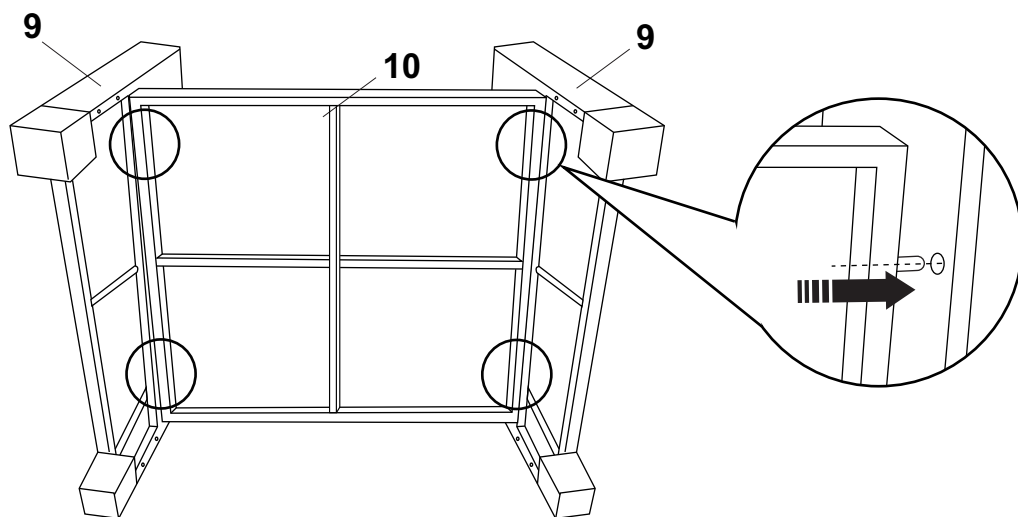

D:Tisch
F:table
I:tavolo
NL:tafel
S:bord
CZ:stůl
SK:stôl
RO:masă