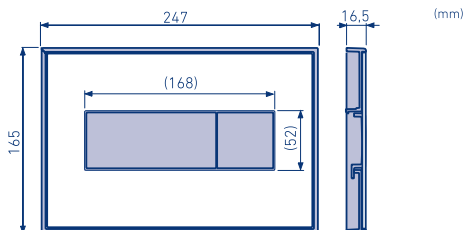

SQUARE 1.02

Art. 6708896

- DE Weiß-Glanz
- EN White-polished
- FR Blanc-poli
- IT Bianco-lucido
- NL Wit-glans
- SE Vit-blank
- CZ Bílá-lesk
- SK Biela-lesk
- RO Alb-lucios
- PL Biały-potysk