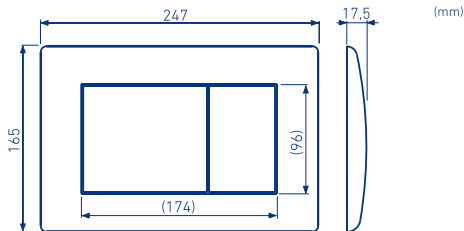

CLASSIC 1.02

Art. 6700128

- DE Chrom-Matt
- EN Chrome-matt
- FR Chrome-mat
- IT Cromo-opaco
- NL Chrom-mat
- SE Krom matt
- CZ Chrom-mat
- SK Chróm-mat
- RO Cromat-mat
- PL Chrom-mat

SQUARE 1.02

Art. 6708896