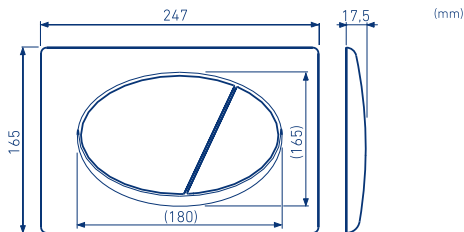

OVAL 1.01

Art. 6700130

- DE Weiß-Glanz
- EN White-polished
- FR Blanc-poli
- IT Bianco-lucido
- NL Wit-glans
- SE Vit-blank
- CZ Bílá-lesk
- SK Biela-lesk
- RO Alb-lucios
- PL Biały-potysk

OVAL 1.02

Art. 6700132

- DE Chrom-Matt
- EN Chrome-matt
- FR Chrome-mat
- IT Cromo-opaco
- NL Chrom-mat
- SE Krom matt
- CZ Chrom-mat
- SK Chróm-mat
- RO Cromat-mat
- PL Chrom-mat