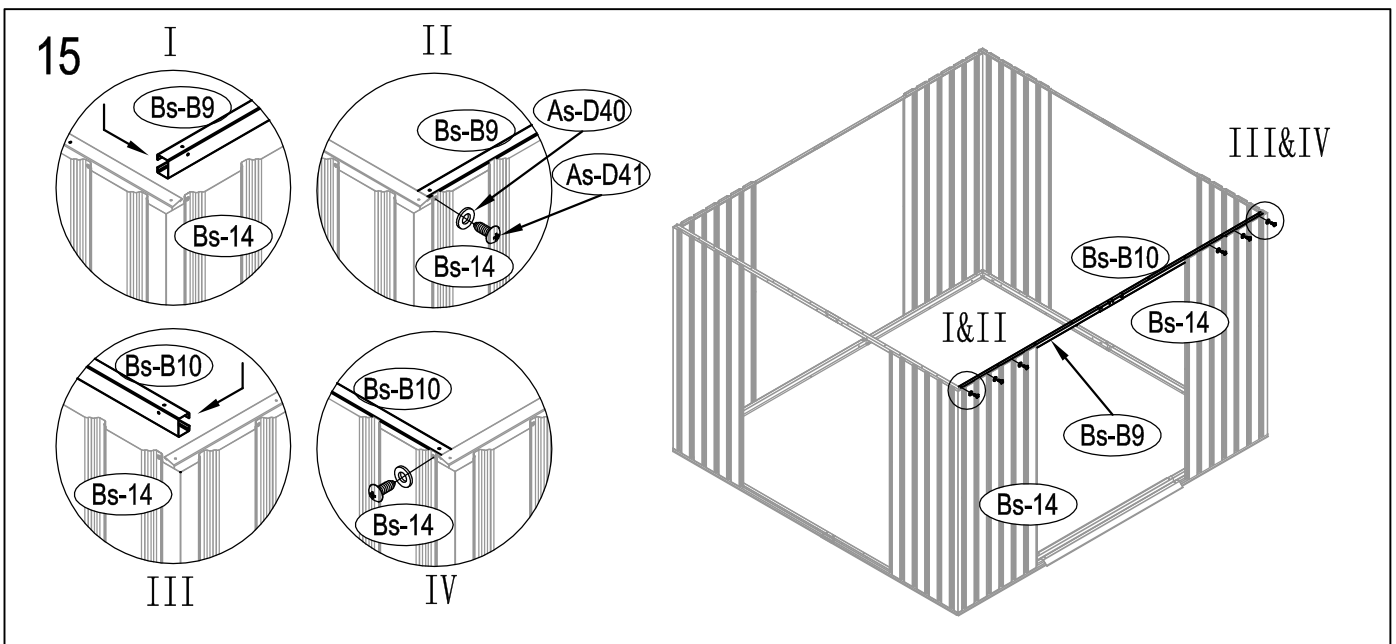

## DIMENSIUNI ARCHER - D:

## DIMENSIUNI NECESARE PENTRU INSTALARE:

1

2

3

1

2

3