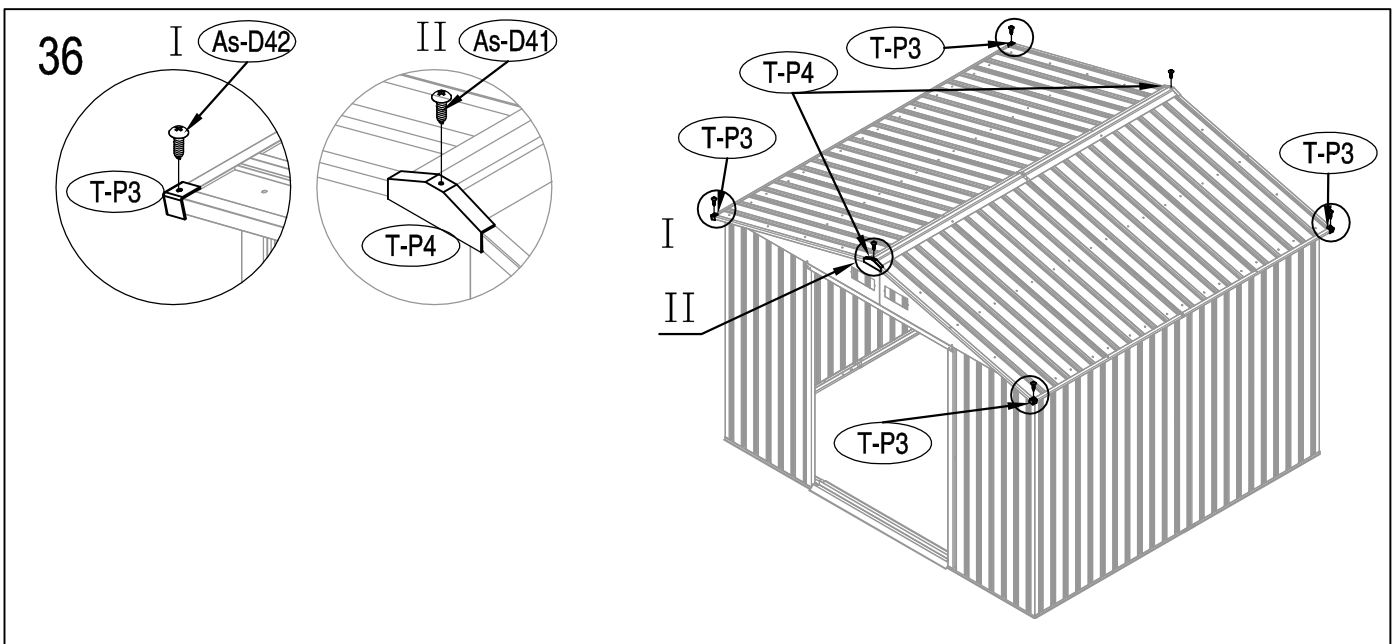

## DIMENSIUNI ARCHER - D:

## DIMENSIUNI NECESARE PENTRU INSTALARE:

1

2

3

1

2

3