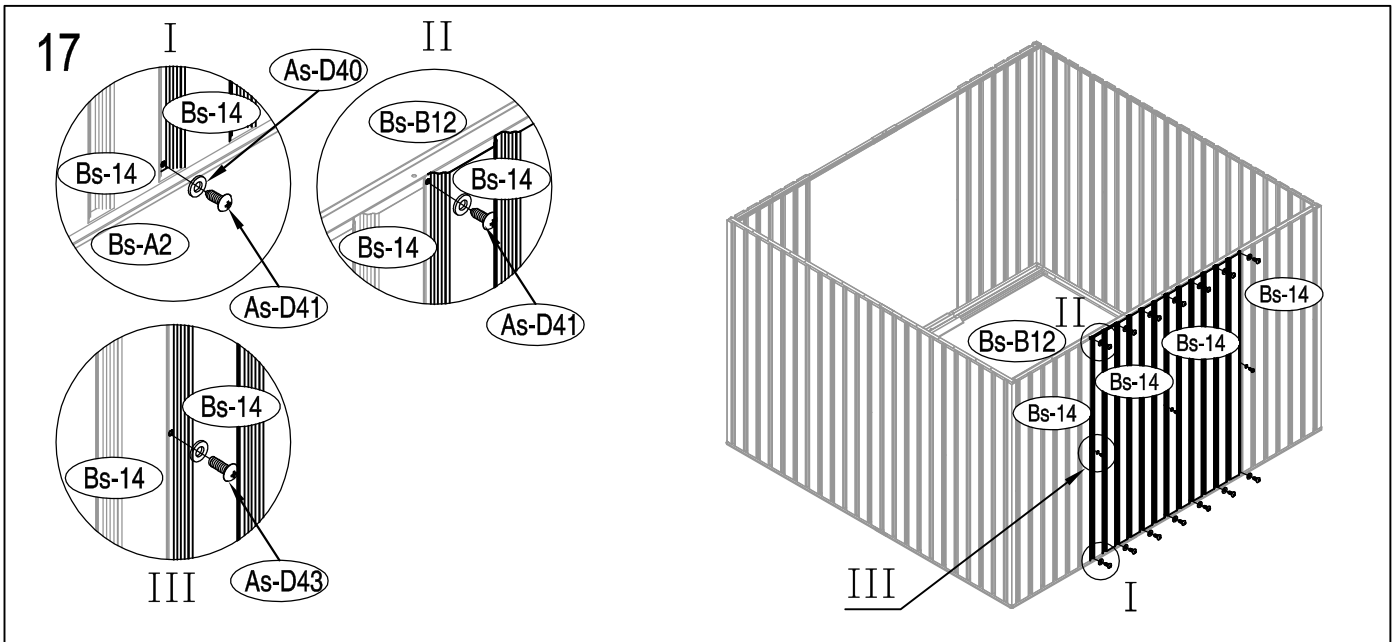

## DIMENSIUNI ARCHER - D:

## DIMENSIUNI NECESARE PENTRU INSTALARE:

1

2

3

1

2

3