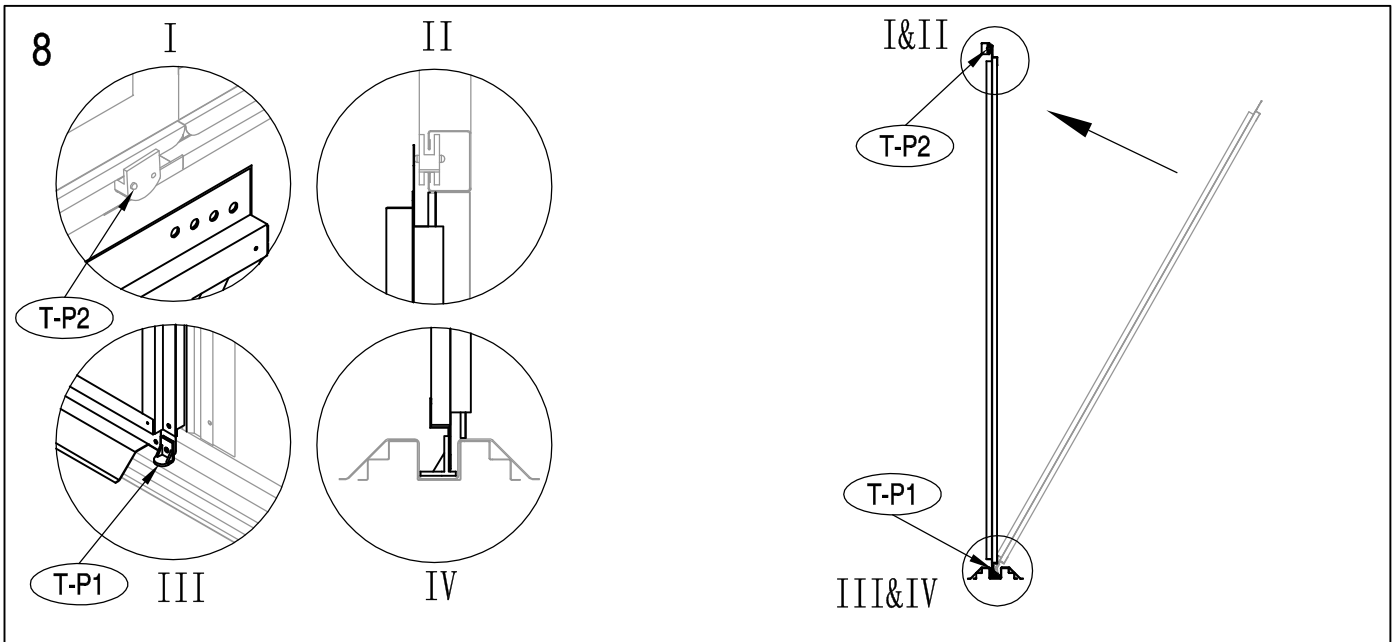

## DIMENSIUNI ARCHER - D:

## DIMENSIUNI NECESARE PENTRU INSTALARE:

1

2

3

1

2

3