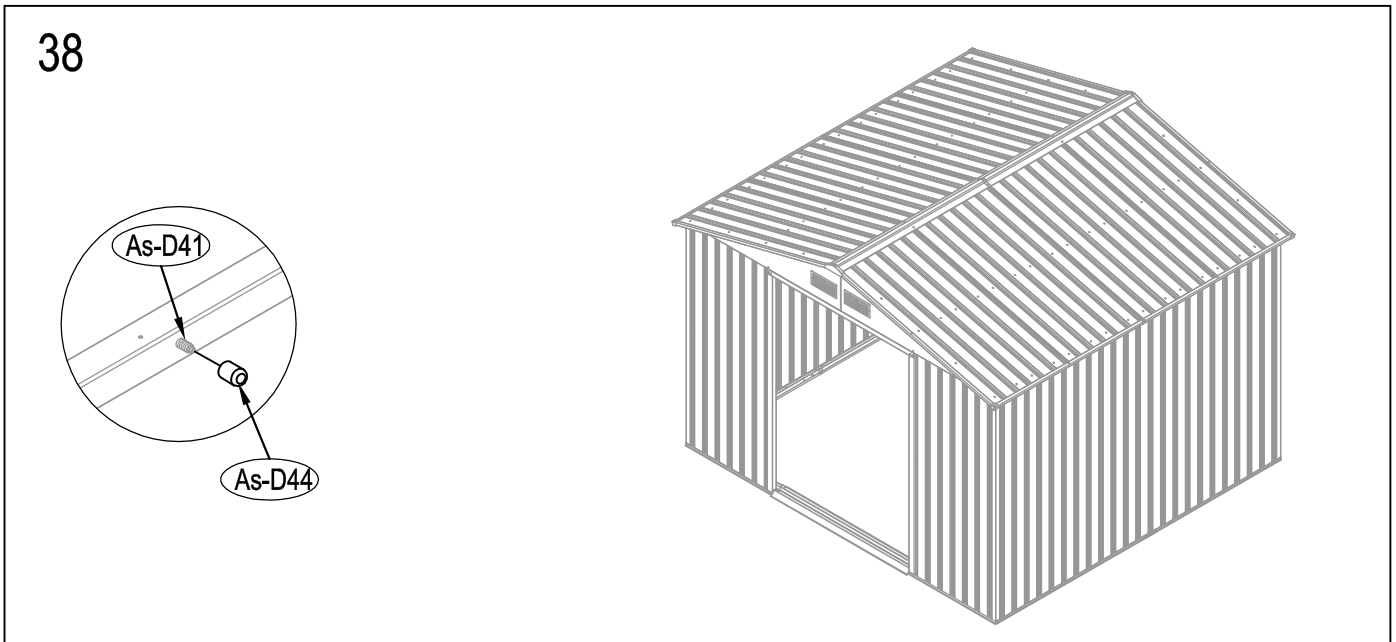

## DIMENSIUNI ARCHER - D:

## DIMENSIUNI NECESARE PENTRU INSTALARE:

1

2

3

1

2

3