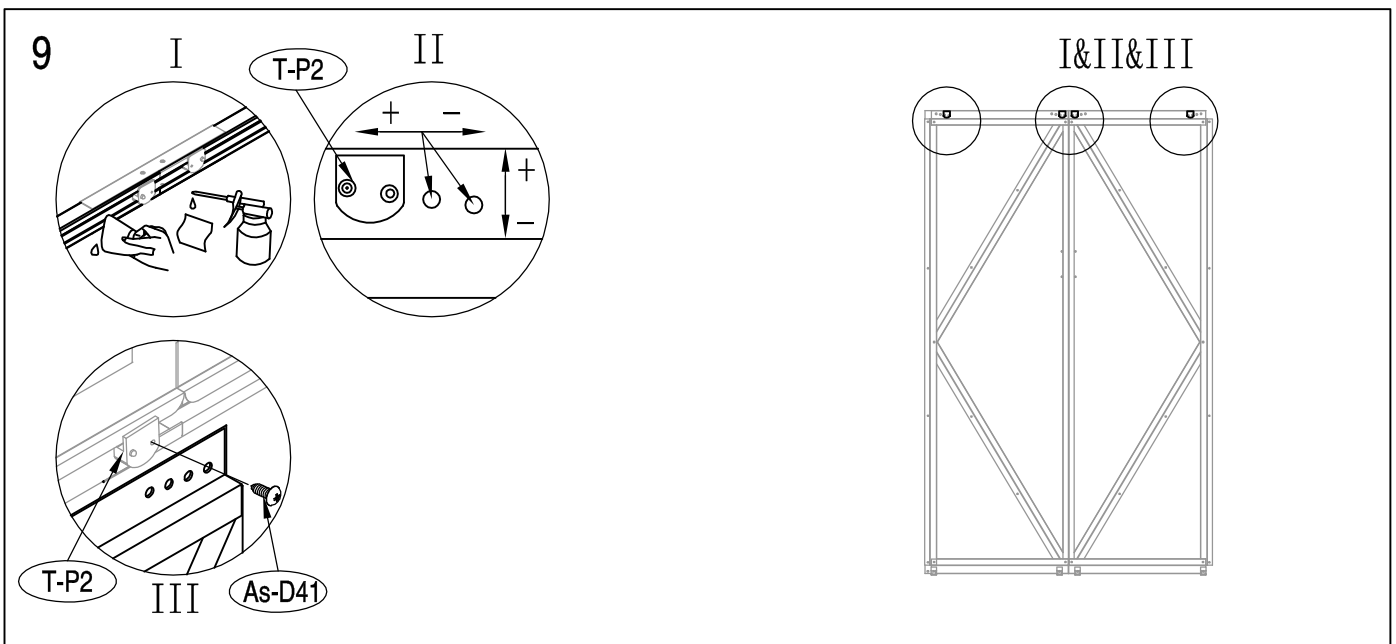

## DIMENSIUNI ARCHER - D:

## DIMENSIUNI NECESARE PENTRU INSTALARE:

1

2

3

1

2

3