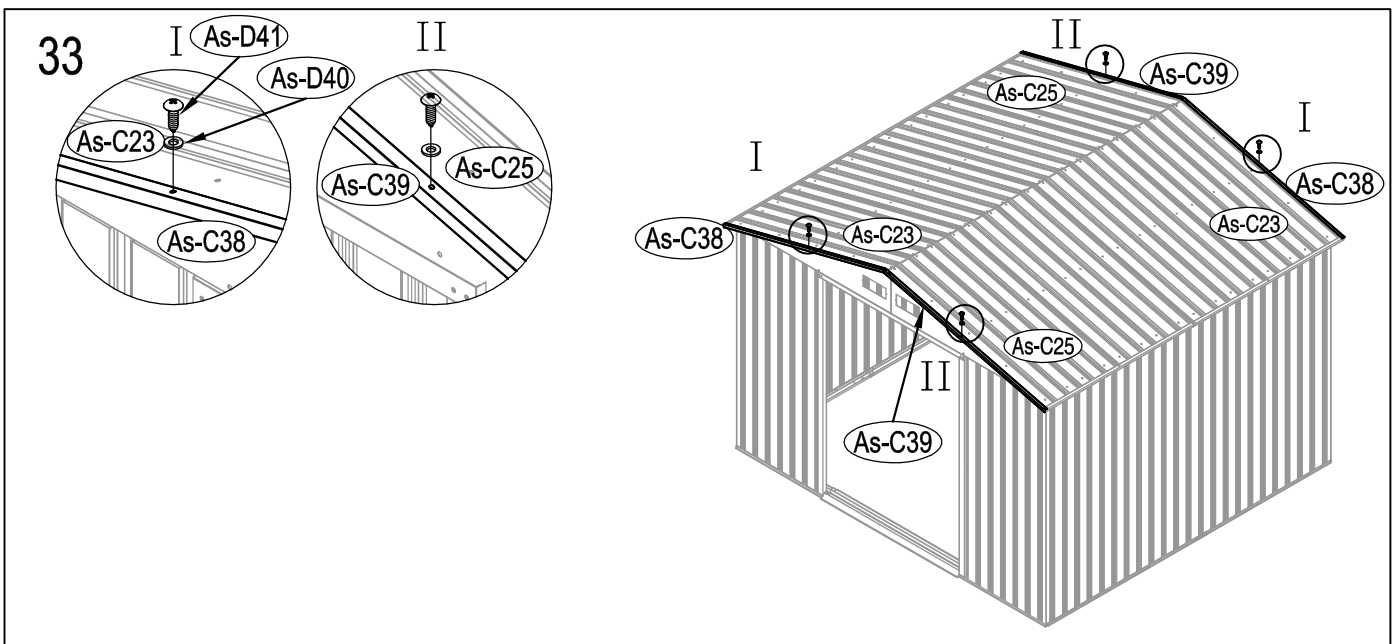

## DIMENSIUNI ARCHER - D:

## DIMENSIUNI NECESARE PENTRU INSTALARE:

1

2

3

1

2

3