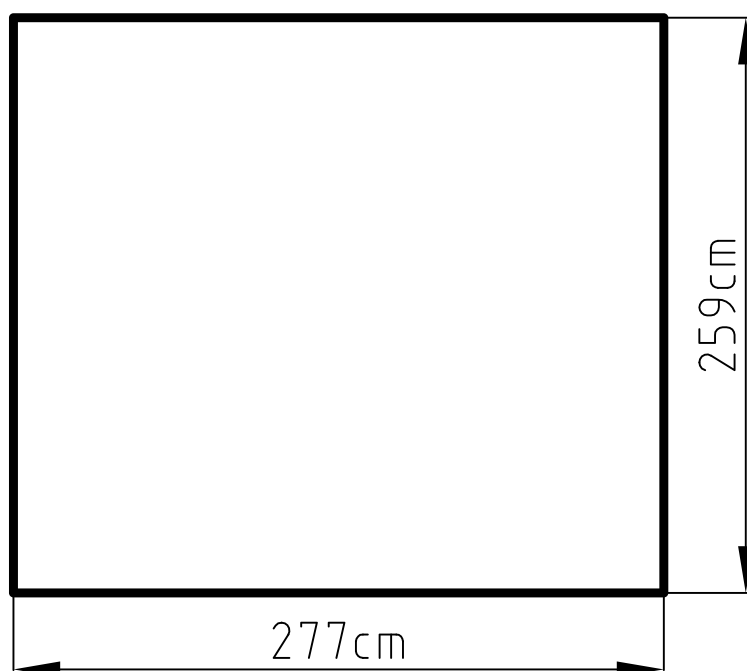

## DIMENSIUNI ARCHER - D:

## DIMENSIUNI NECESARE PENTRU INSTALARE:

1

2

3

1

2

3