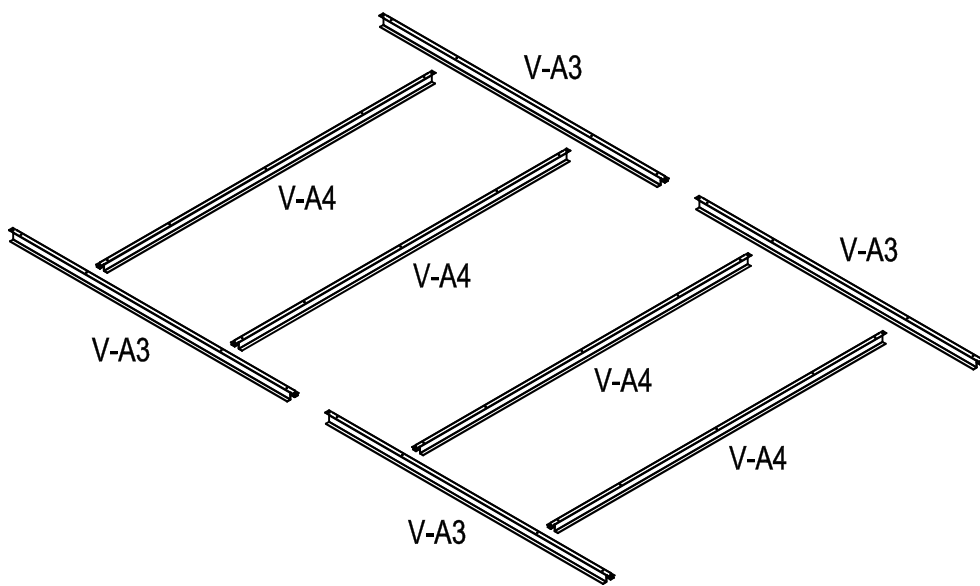

## DIMENSIUNI ARCHER - D:

## DIMENSIUNI NECESARE PENTRU INSTALARE:

1

2

3

1

2

3