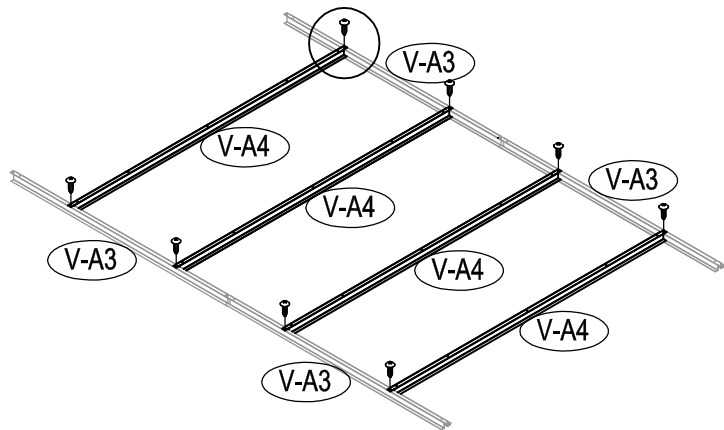

## DIMENSIUNI ARCHER - D:

## DIMENSIUNI NECESARE PENTRU INSTALARE:

1

2

3

1

2

3