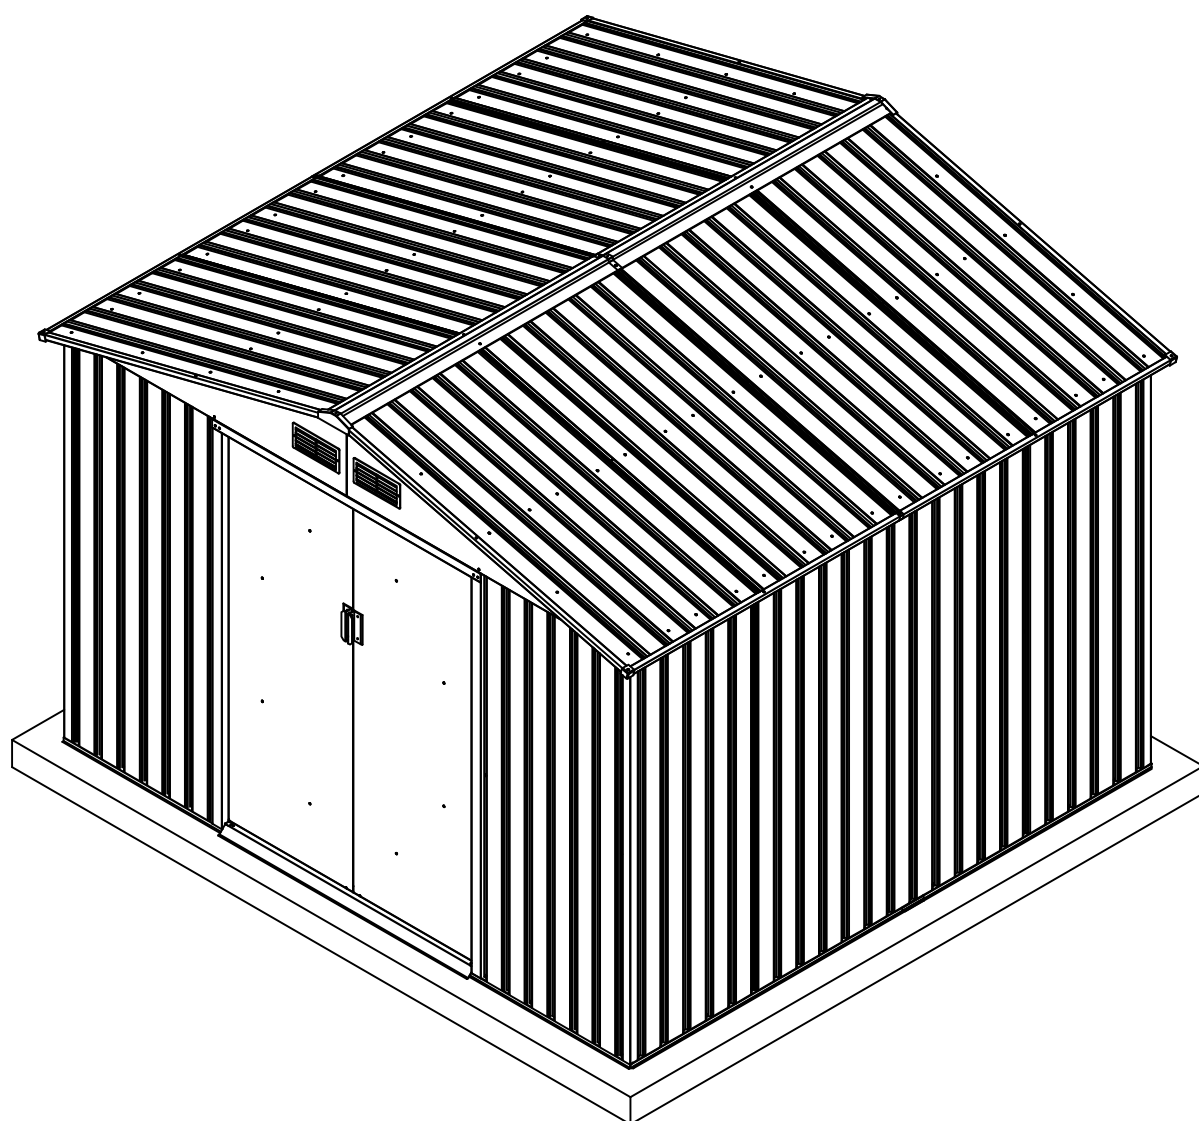

# MAGAZIE METALICĂ QDECOR

## MANUAL DE UTILIZARE

INSTRUCȚIUNI DE MONTAJ PENTRU ARCHER - D

**Necesită minim 2 oameni iar montajul durează în jur de 3 - 4 ore**

Nextprofil SRL  
R026476653

comenzi@qdecor.ro  
+40 771 380 992

www.qdecor.ro  
Chitila, IF

## DIMENSIUNI ARCHER - D:

## DIMENSIUNI NECESARE PENTRU INSTALARE:

1

2

3

1

2

3