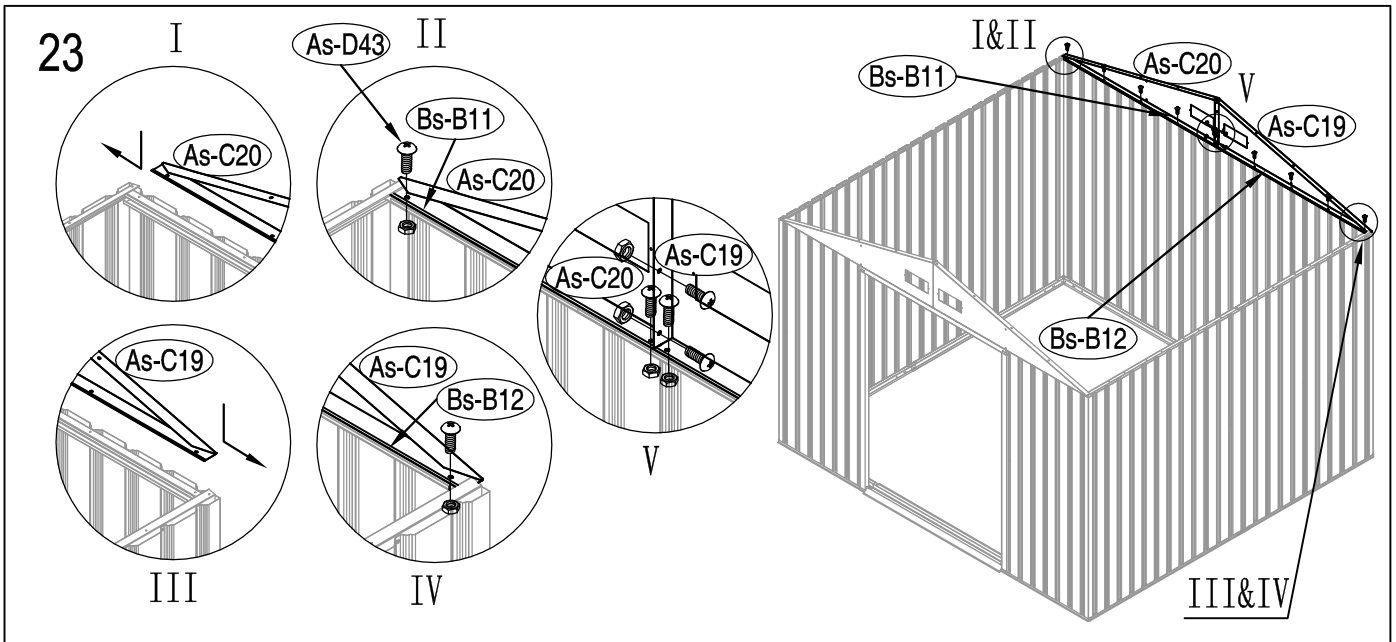

## DIMENSIUNI ARCHER - D:

## DIMENSIUNI NECESARE PENTRU INSTALARE:

1

2

3

1

2

3