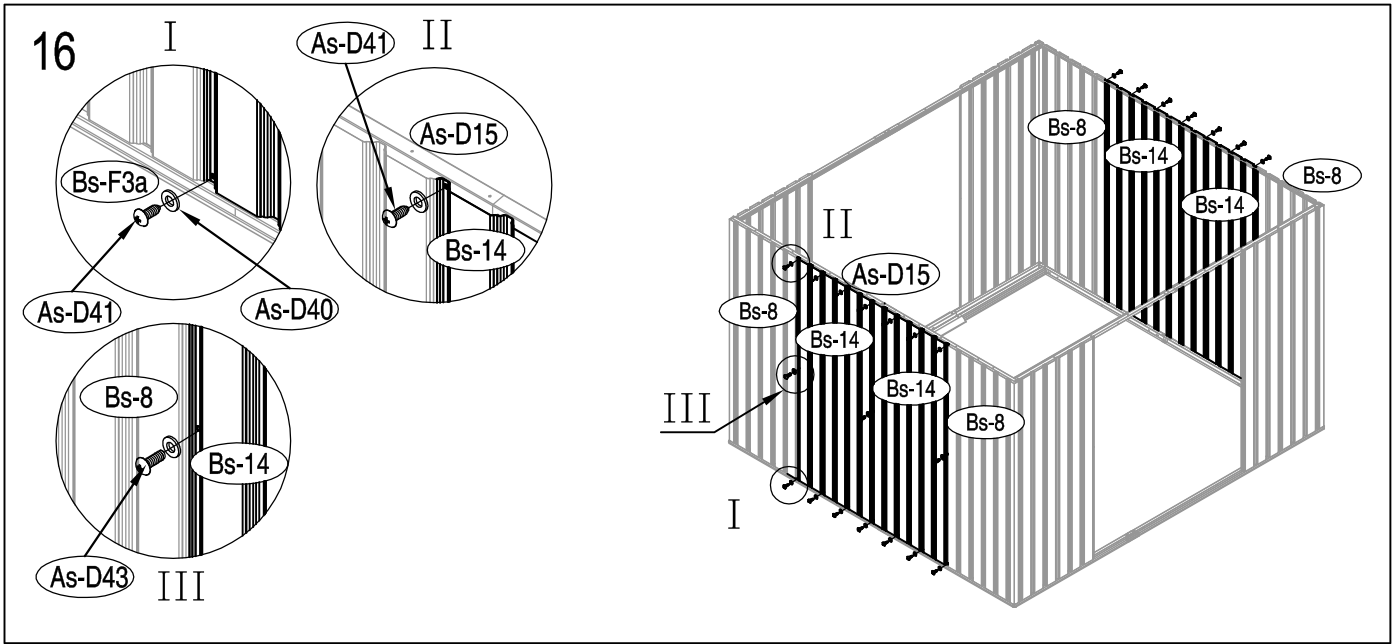

## DIMENSIUNI ARCHER - D:

## DIMENSIUNI NECESARE PENTRU INSTALARE:

1

2

3

1

2

3