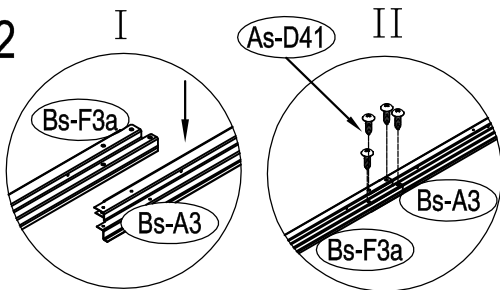

## DIMENSIUNI ARCHER - D:

## DIMENSIUNI NECESARE PENTRU INSTALARE:

1

2

3

1

2

3