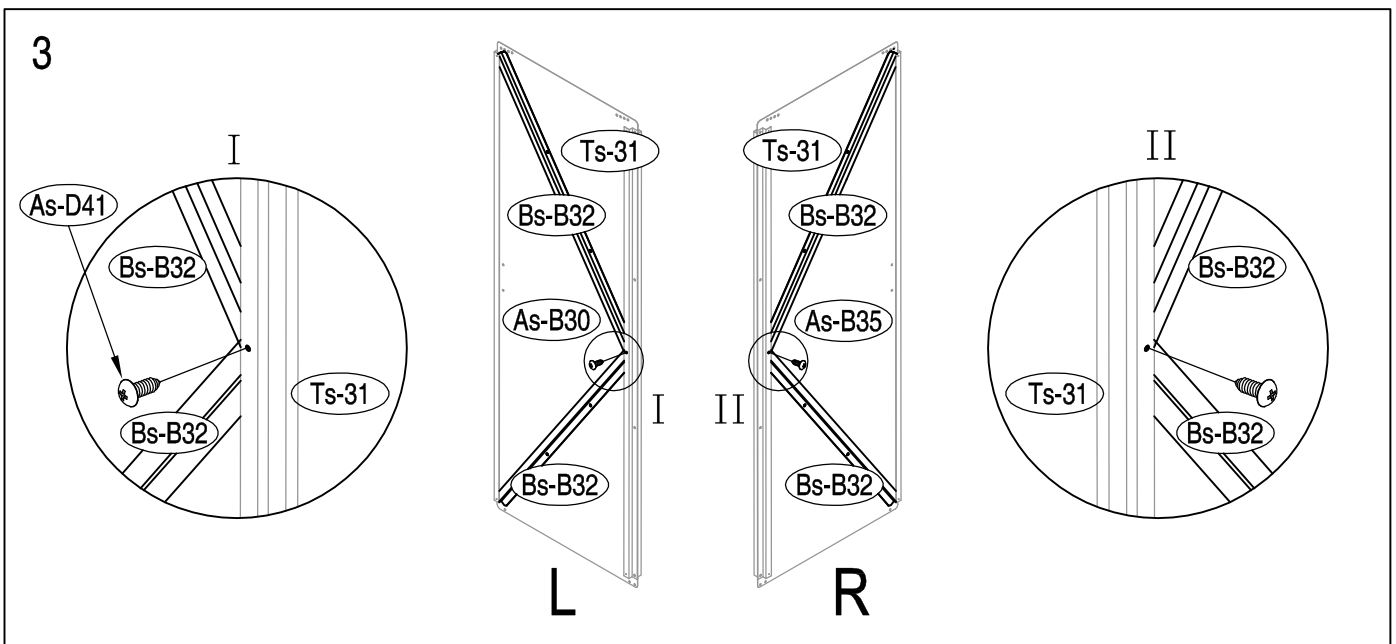

## DIMENSIUNI ARCHER - D:

## DIMENSIUNI NECESARE PENTRU INSTALARE:

1

2

3

1

2

3