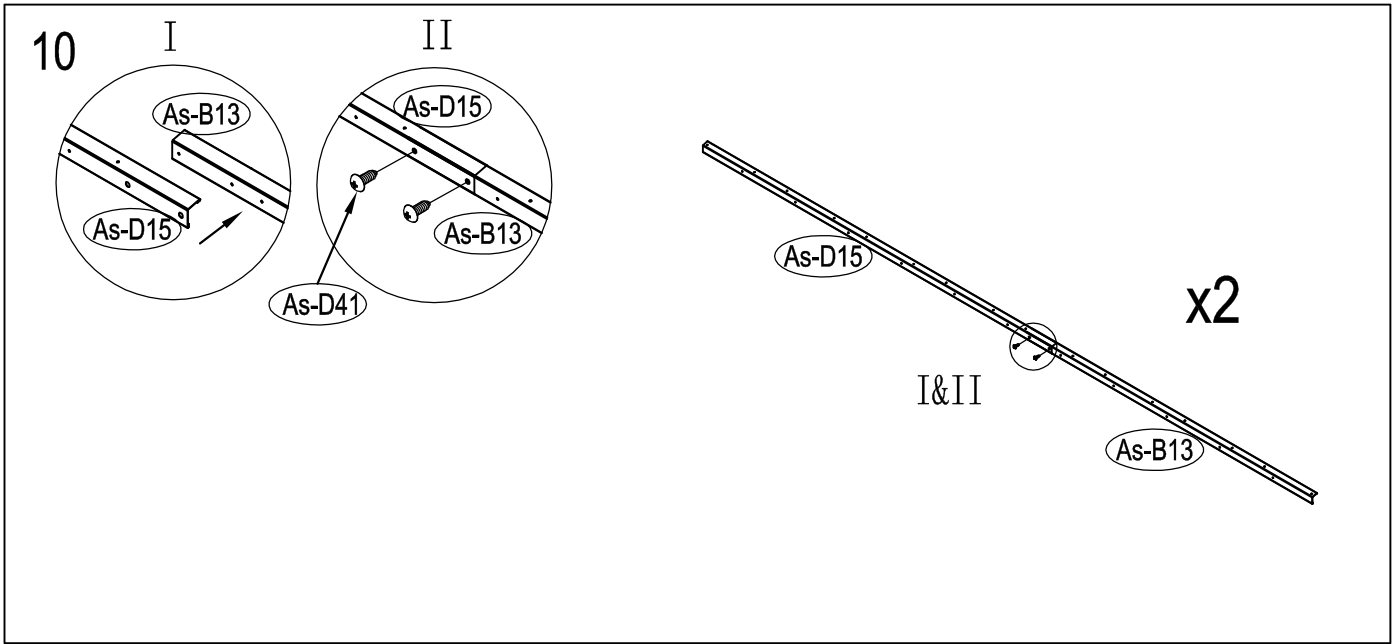

## DIMENSIUNI ARCHER - D:

## DIMENSIUNI NECESARE PENTRU INSTALARE:

1

2

3

1

2

3