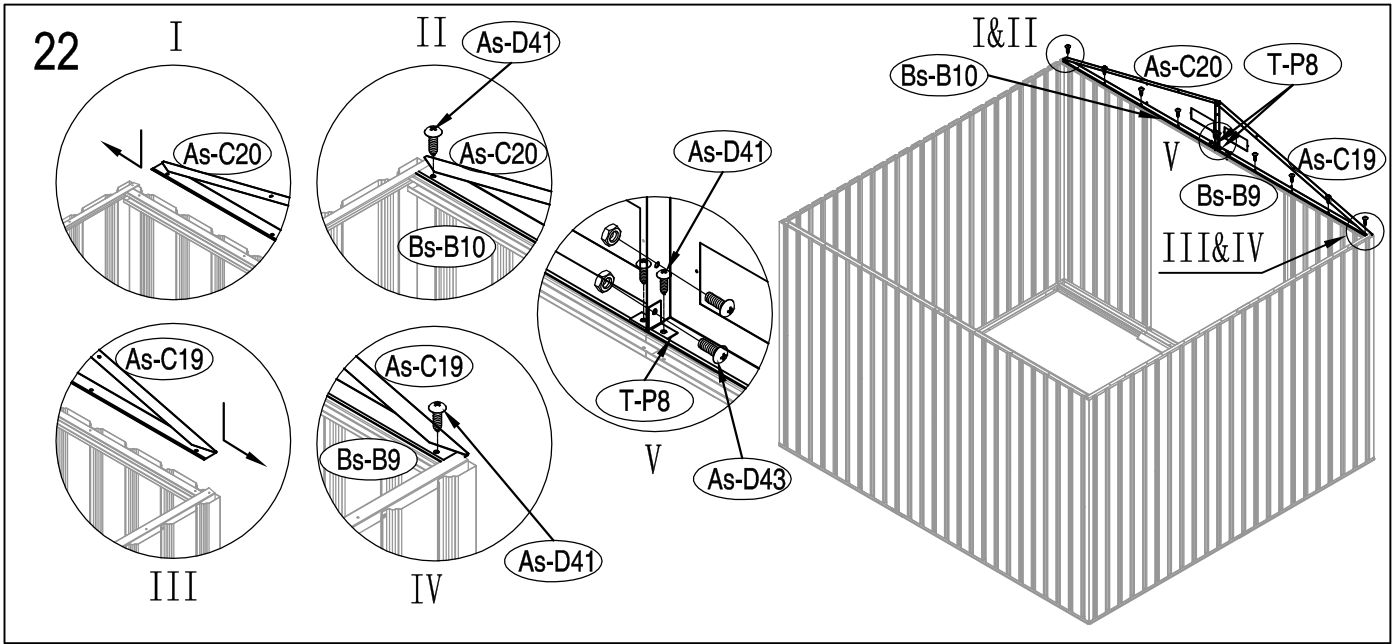

## DIMENSIUNI ARCHER - D:

## DIMENSIUNI NECESARE PENTRU INSTALARE:

1

2

3

1

2

3