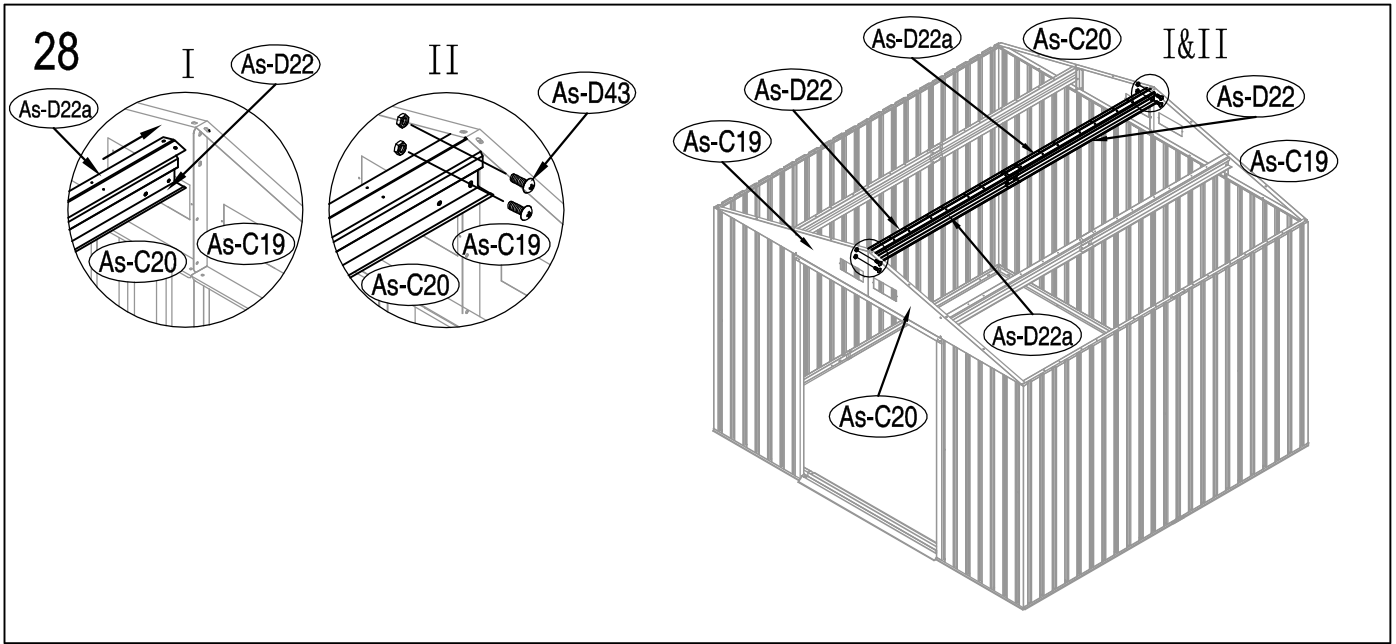

## DIMENSIUNI ARCHER - D:

## DIMENSIUNI NECESARE PENTRU INSTALARE:

1

2

3

1

2

3