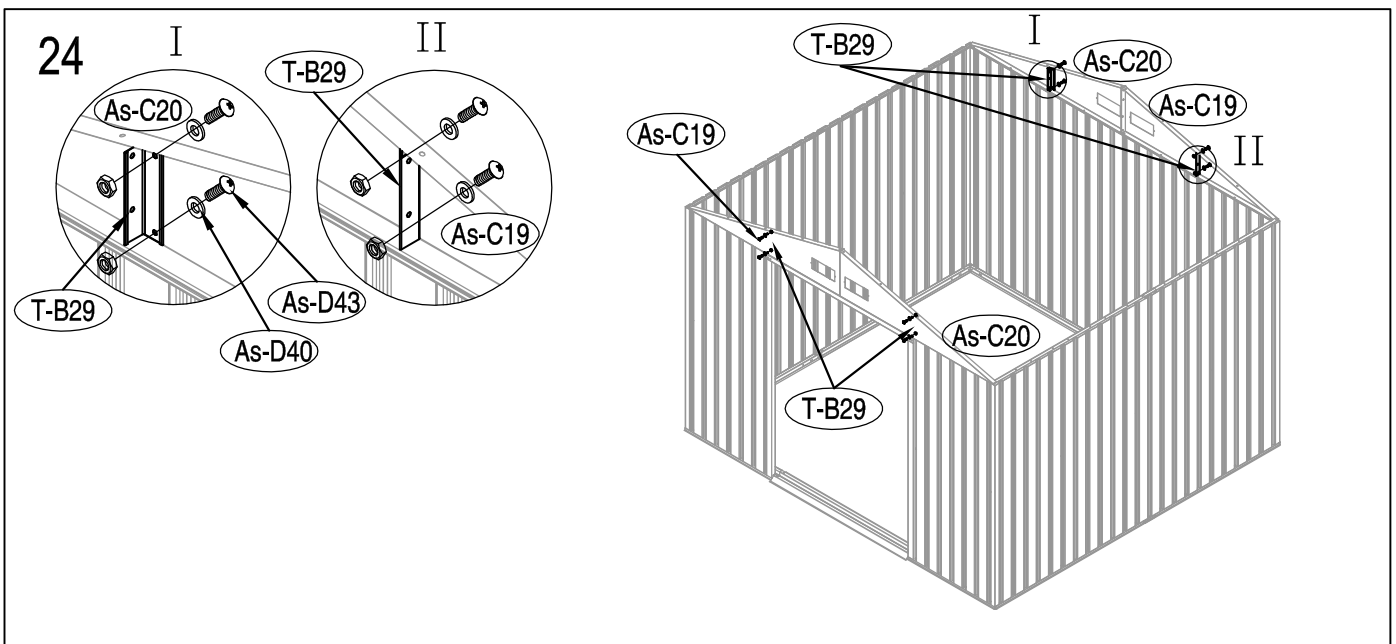

## DIMENSIUNI ARCHER - D:

## DIMENSIUNI NECESARE PENTRU INSTALARE:

1

2

3

1

2

3