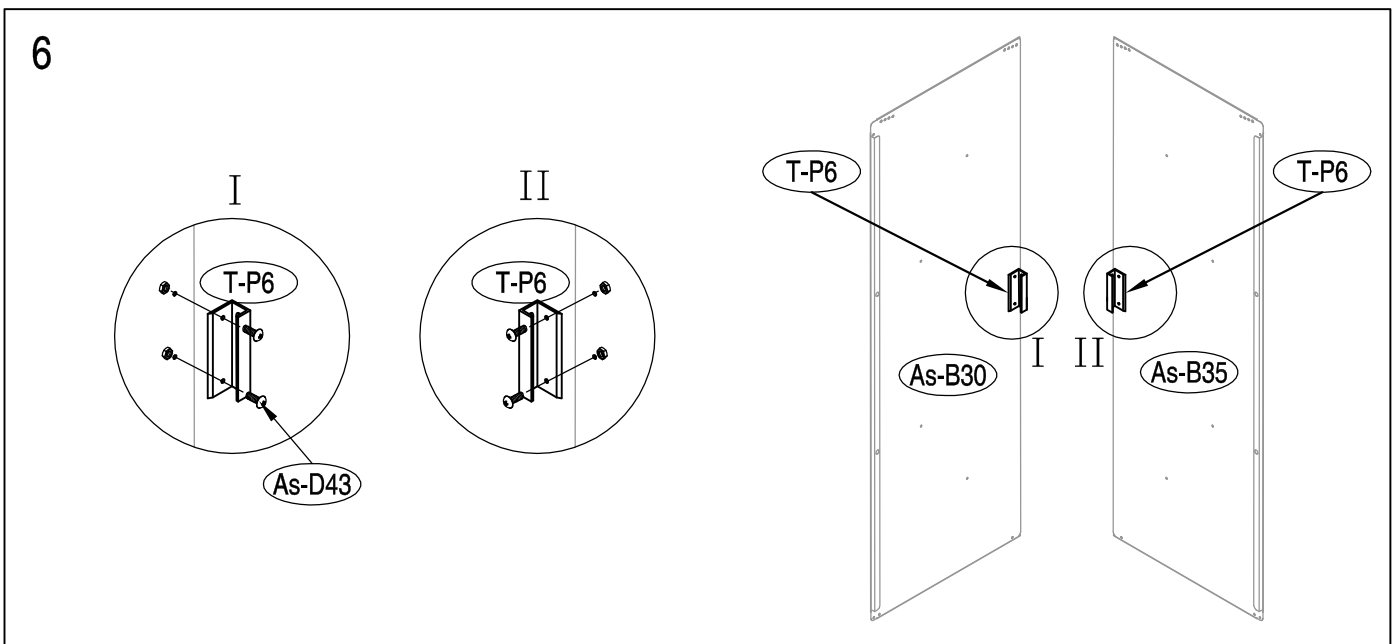

## DIMENSIUNI ARCHER - D:

## DIMENSIUNI NECESARE PENTRU INSTALARE:

1

2

3

1

2

3