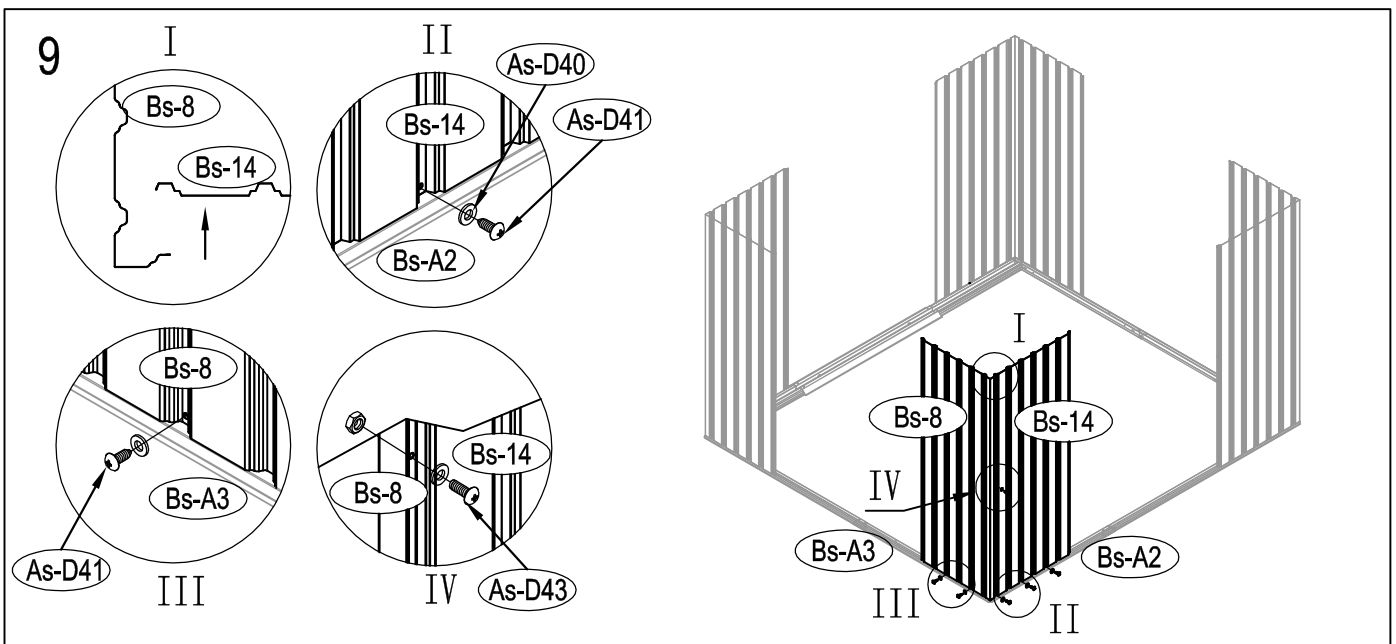

## DIMENSIUNI ARCHER - D:

## DIMENSIUNI NECESARE PENTRU INSTALARE:

1

2

3

1

2

3