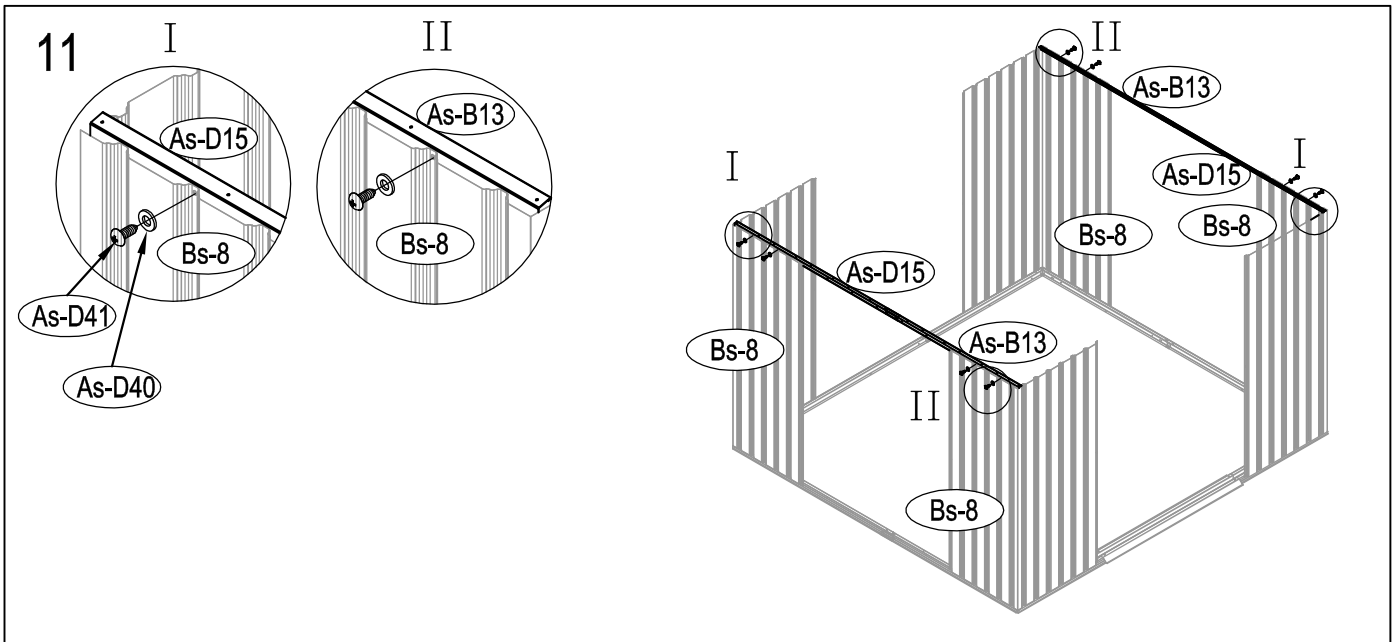

## DIMENSIUNI ARCHER - D:

## DIMENSIUNI NECESARE PENTRU INSTALARE:

1

2

3

1

2

3