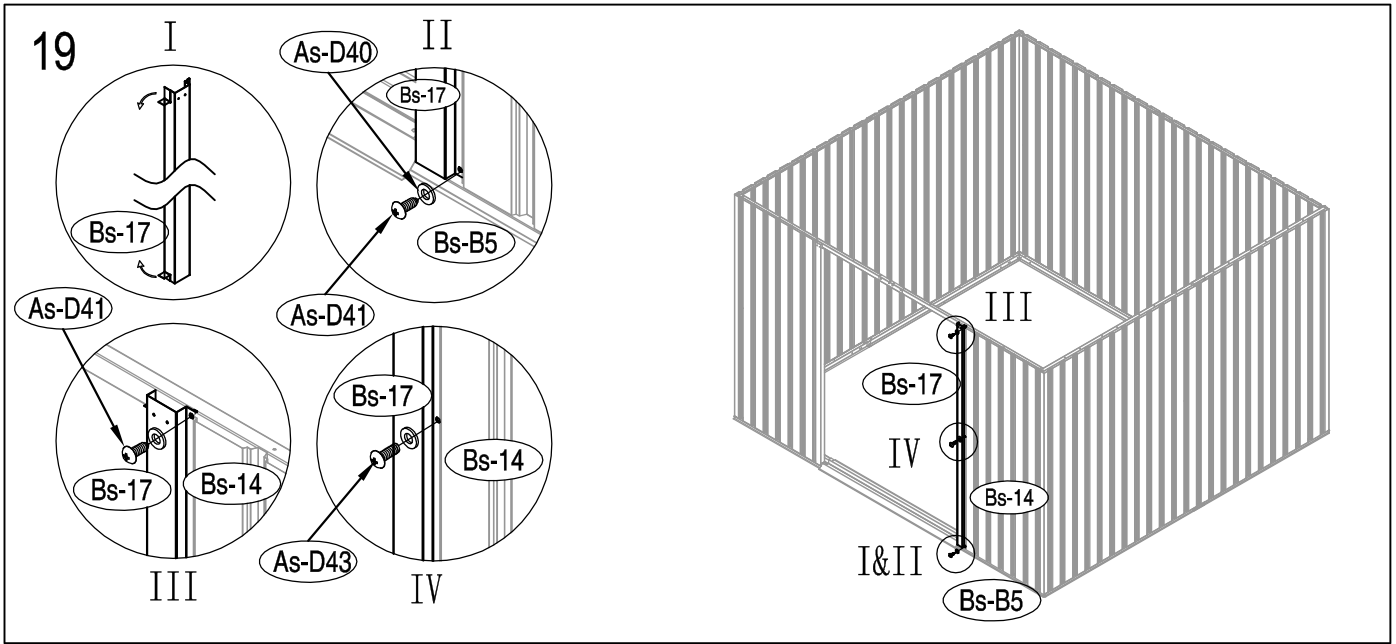

## DIMENSIUNI ARCHER - D:

## DIMENSIUNI NECESARE PENTRU INSTALARE:

1

2

3

1

2

3