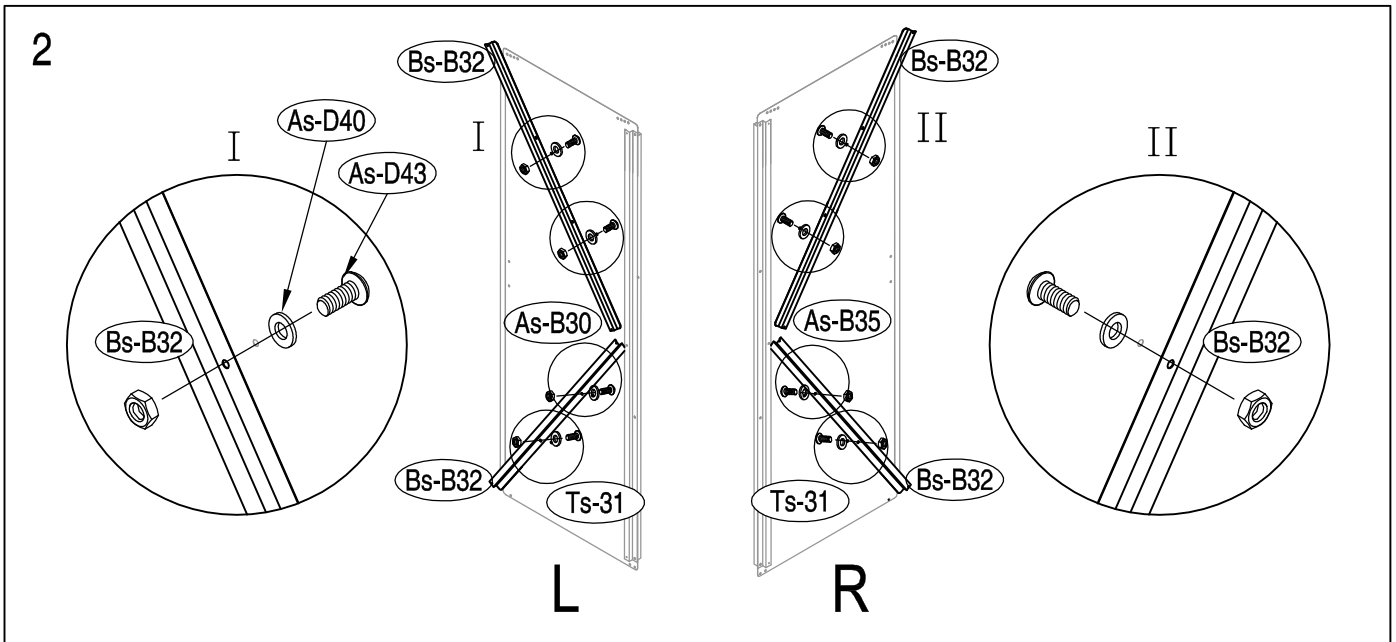

## DIMENSIUNI ARCHER - D:

## DIMENSIUNI NECESARE PENTRU INSTALARE:

1

2

3

1

2

3