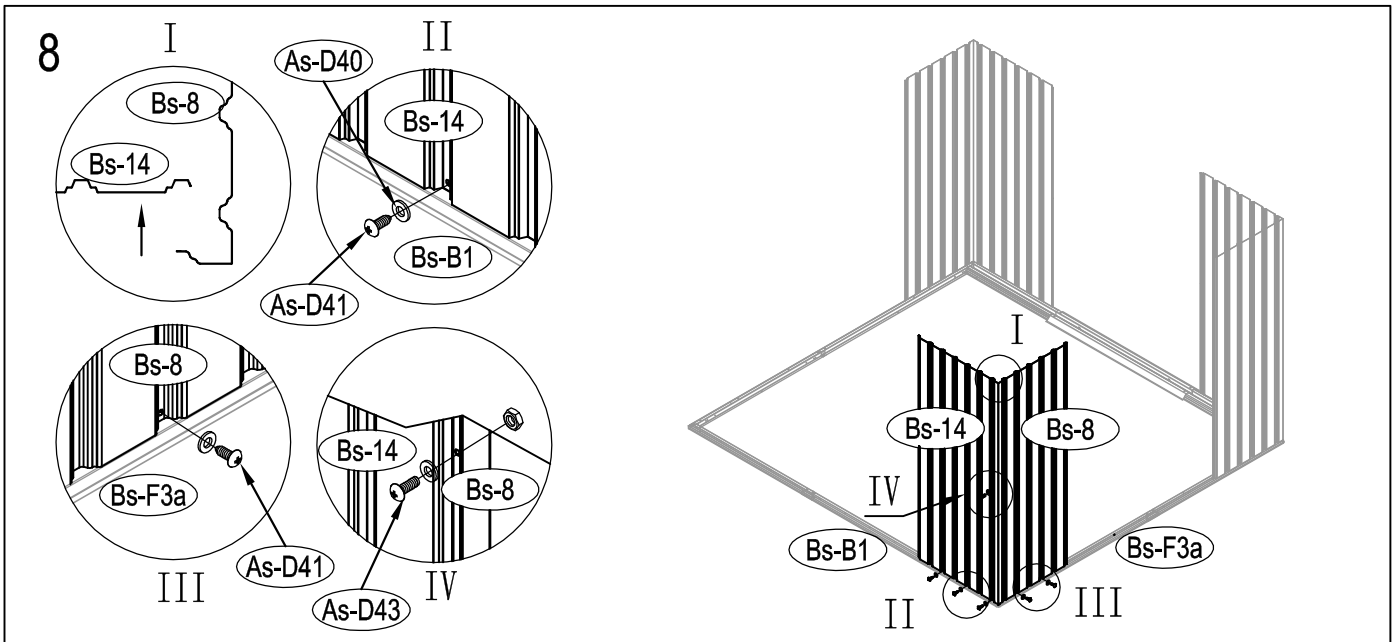

## DIMENSIUNI ARCHER - D:

## DIMENSIUNI NECESARE PENTRU INSTALARE:

1

2

3

1

2

3