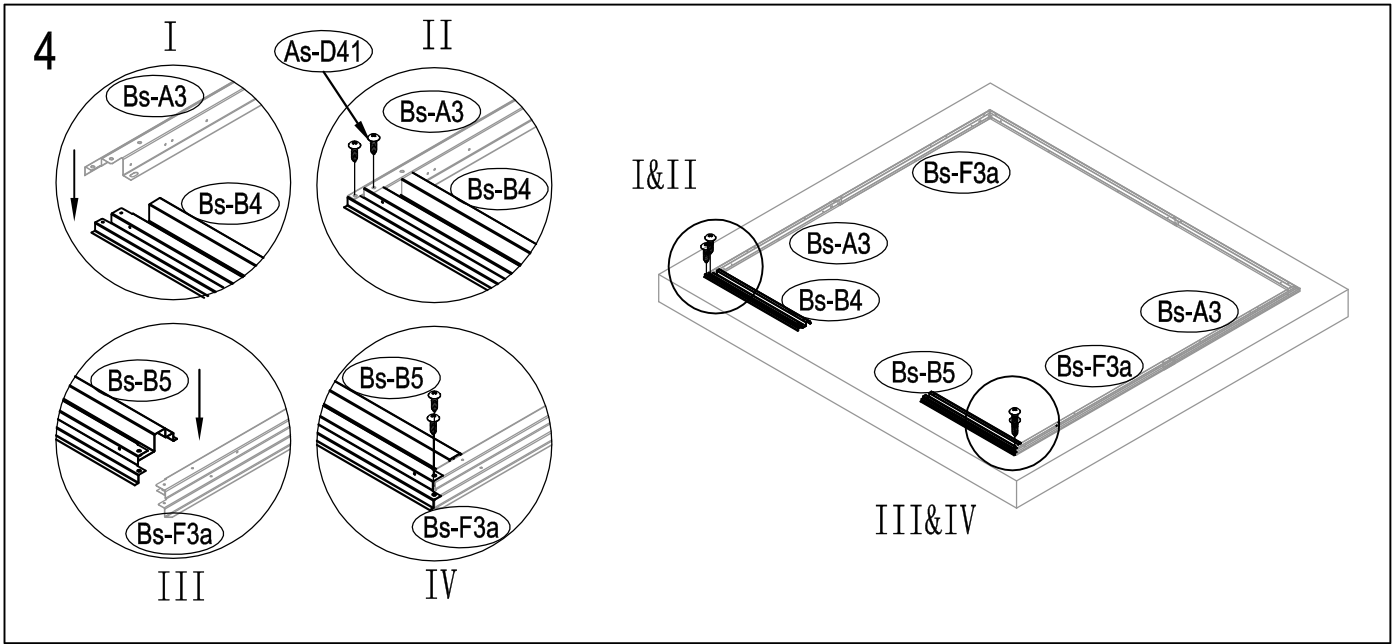

## DIMENSIUNI ARCHER - D:

## DIMENSIUNI NECESARE PENTRU INSTALARE:

1

2

3

1

2

3