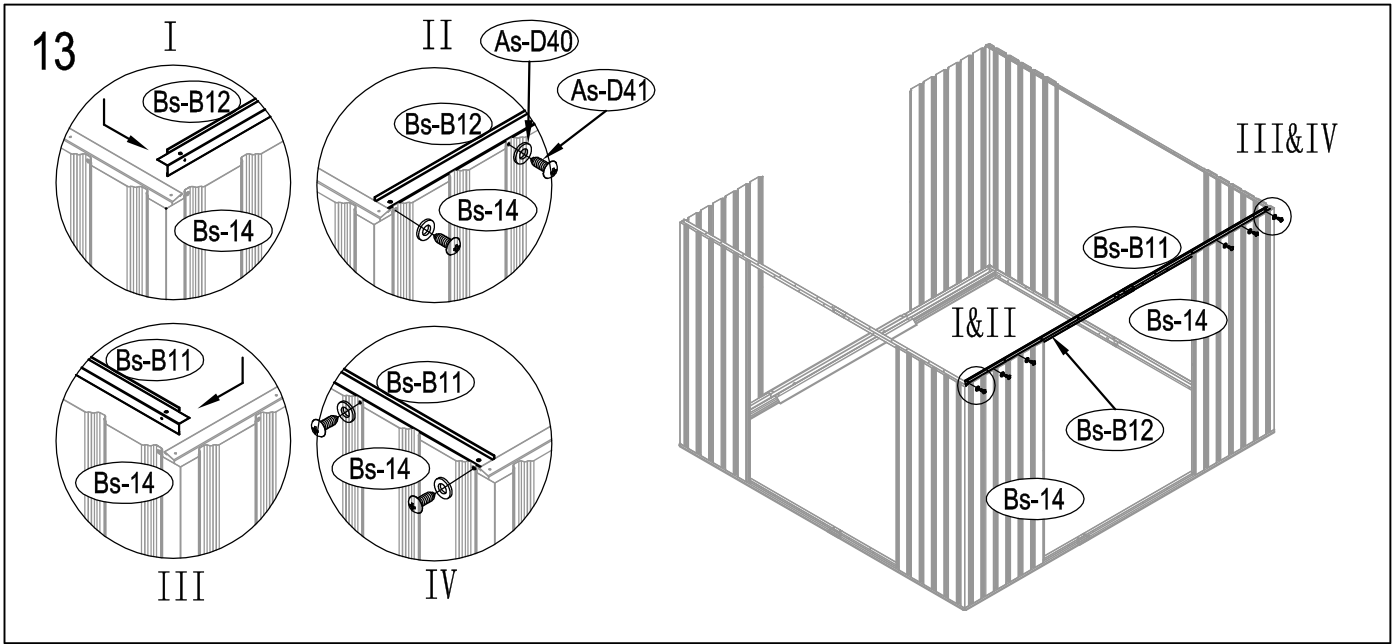

## DIMENSIUNI ARCHER - D:

## DIMENSIUNI NECESARE PENTRU INSTALARE:

1

2

3

1

2

3