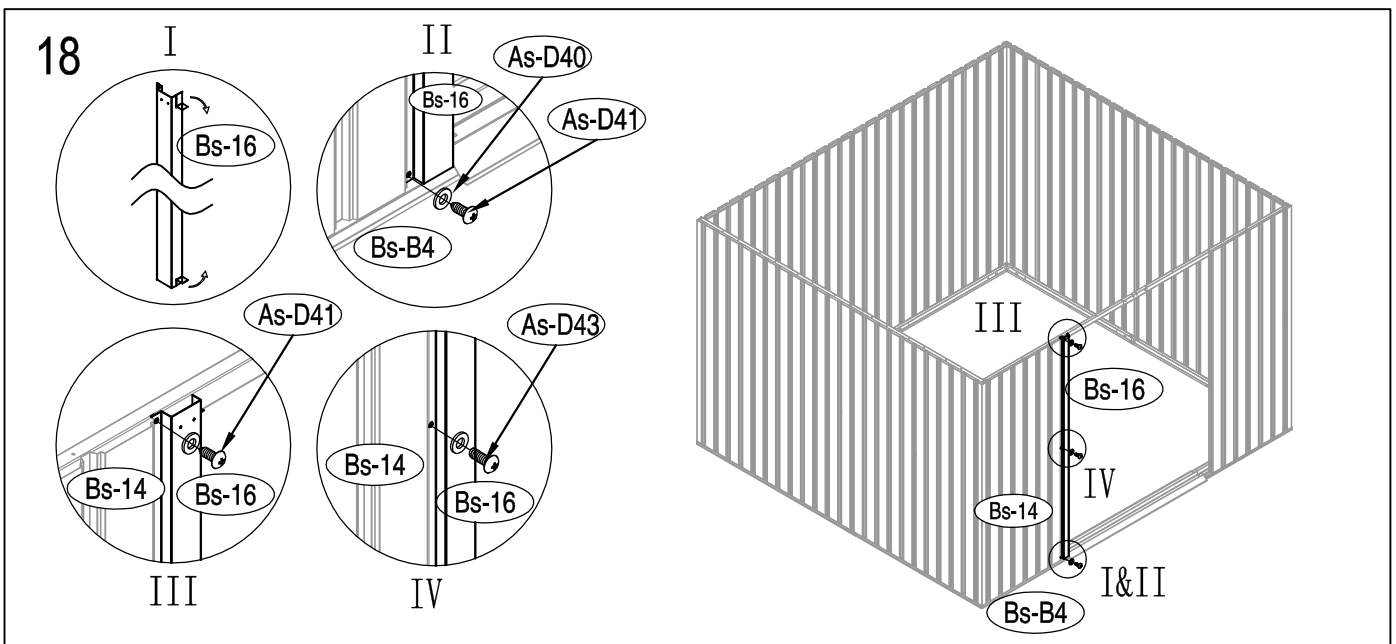

## DIMENSIUNI ARCHER - D:

## DIMENSIUNI NECESARE PENTRU INSTALARE:

1

2

3

1

2

3