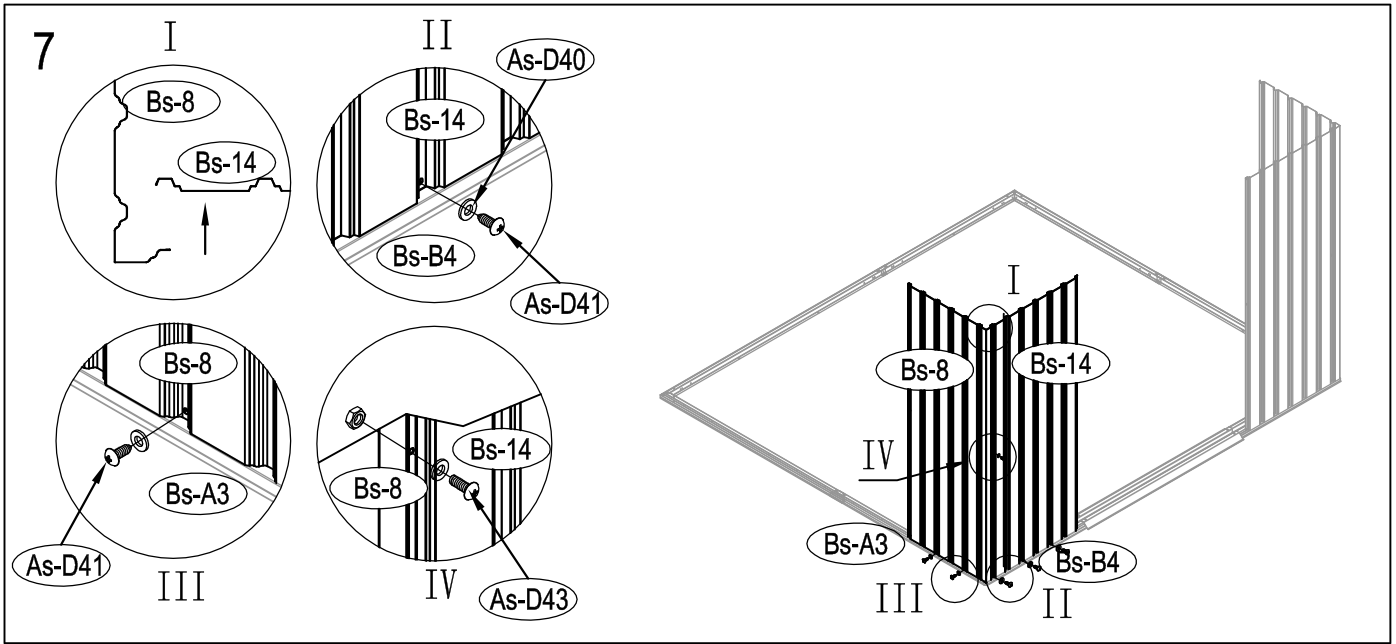

## DIMENSIUNI ARCHER - D:

## DIMENSIUNI NECESARE PENTRU INSTALARE:

1

2

3

1

2

3