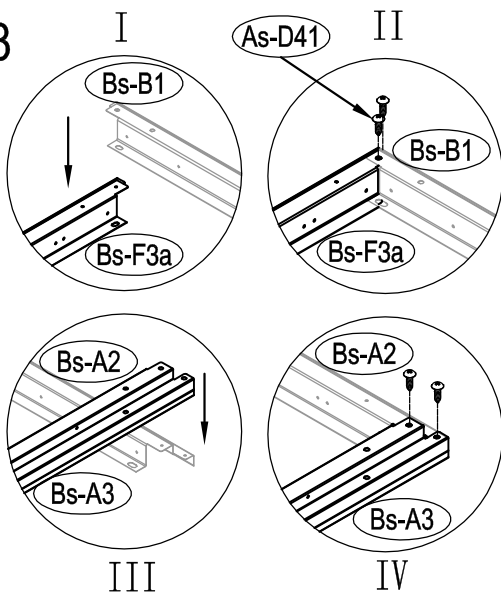

## DIMENSIUNI ARCHER - D:

## DIMENSIUNI NECESARE PENTRU INSTALARE:

1

2

3

1

2

3