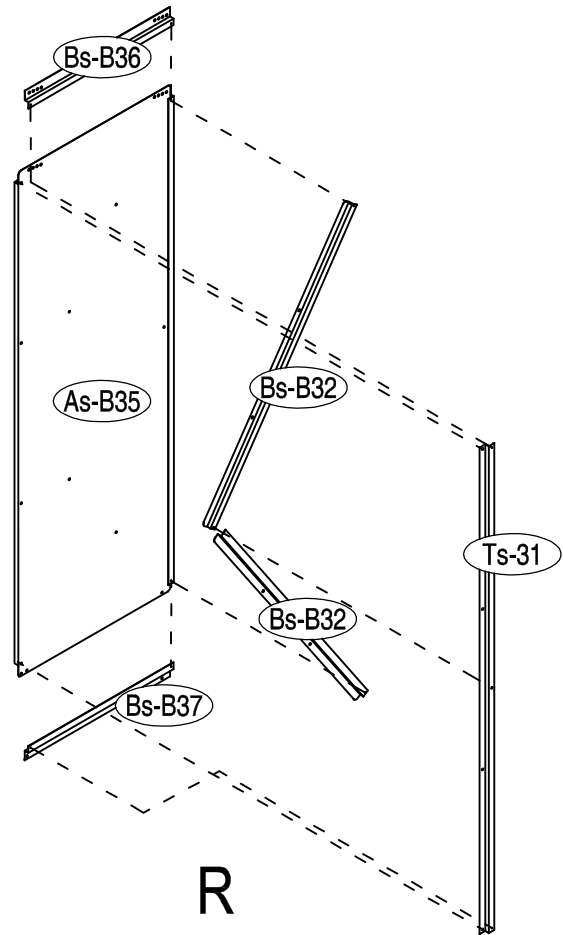

## DIMENSIUNI ARCHER - D:

## DIMENSIUNI NECESARE PENTRU INSTALARE:

1

2

3

1

2

3