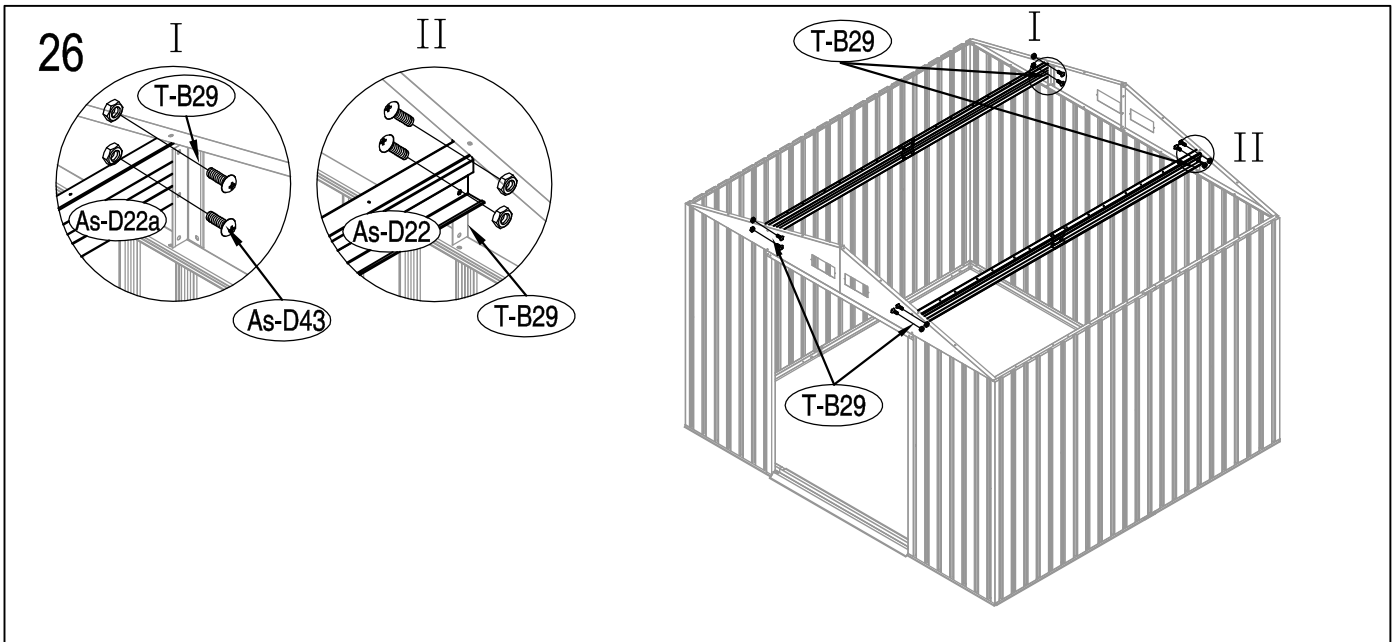

## DIMENSIUNI ARCHER - D:

## DIMENSIUNI NECESARE PENTRU INSTALARE:

1

2

3

1

2

3