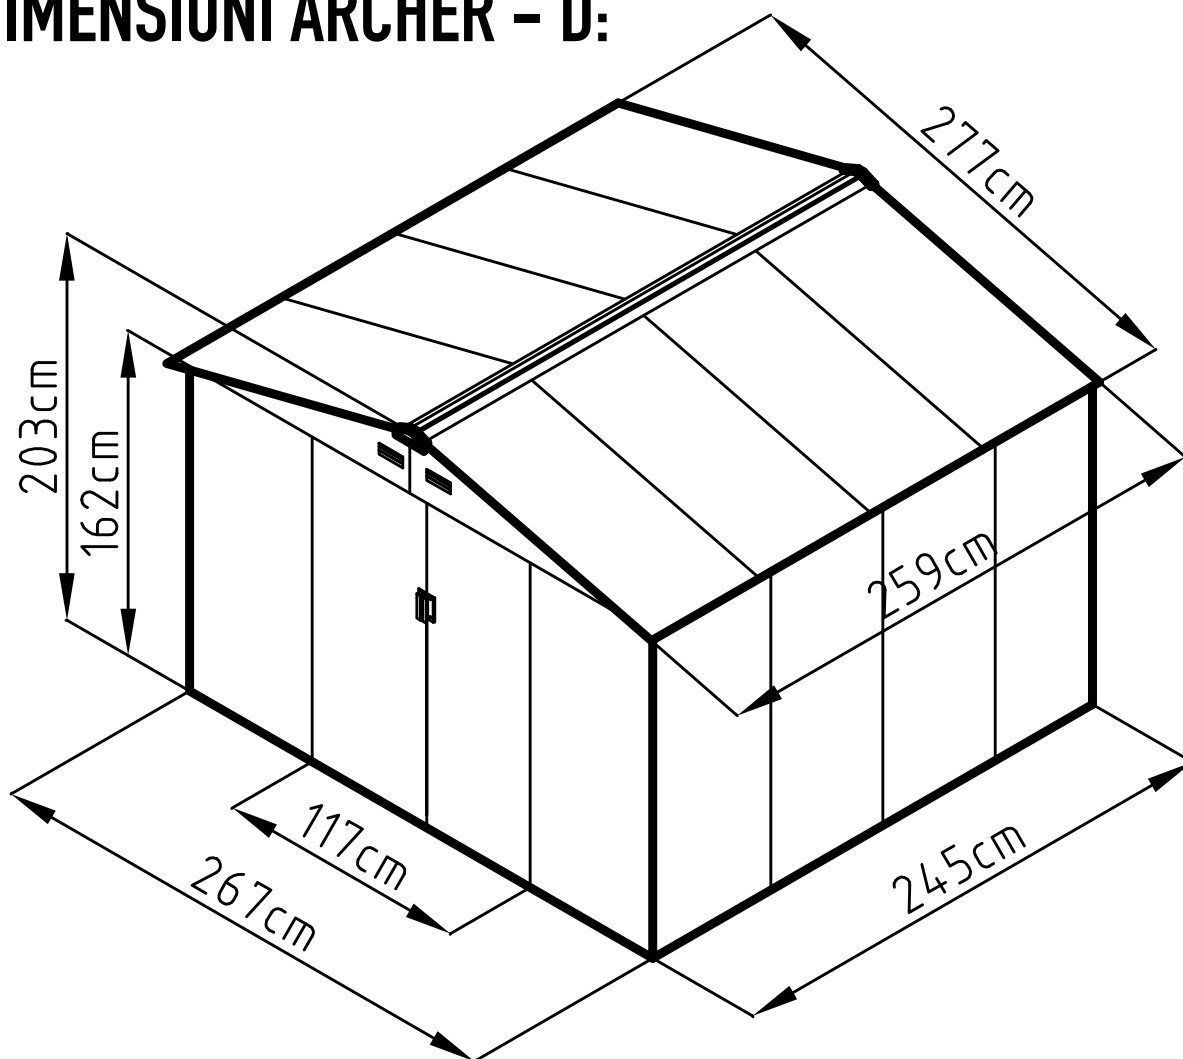

## MANUAL DE UTILIZARE

INSTRUCȚIUNI DE MONTAJ PENTRU ARCHER - D

**Necesită minim 2 oameni iar montajul durează în jur de 3 - 4 ore**

Nextprofil SRL  
R026476653

comenzi@qdecor.ro  
+40 771 380 992

www.qdecor.ro  
Chitila, IF

## DIMENSIUNI ARCHER - D:

## DIMENSIUNI NECESARE PENTRU INSTALARE:

1

2

3

1

2

3