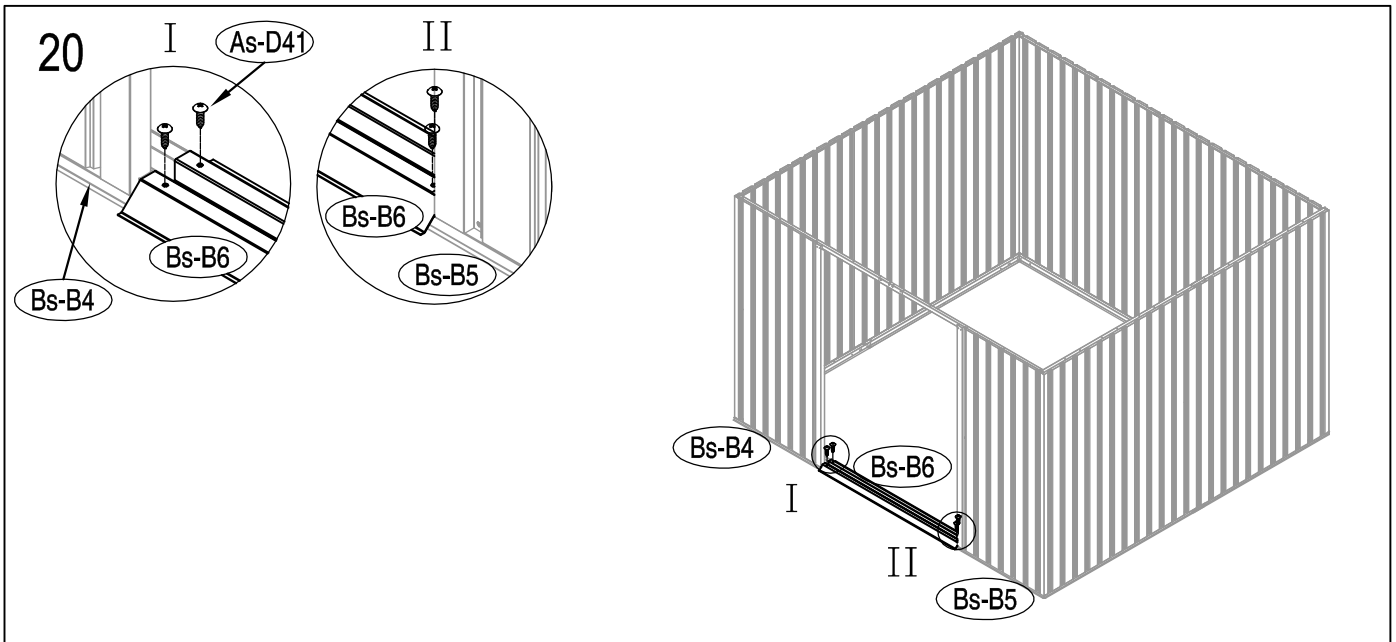

## DIMENSIUNI ARCHER - D:

## DIMENSIUNI NECESARE PENTRU INSTALARE:

1

2

3

1

2

3