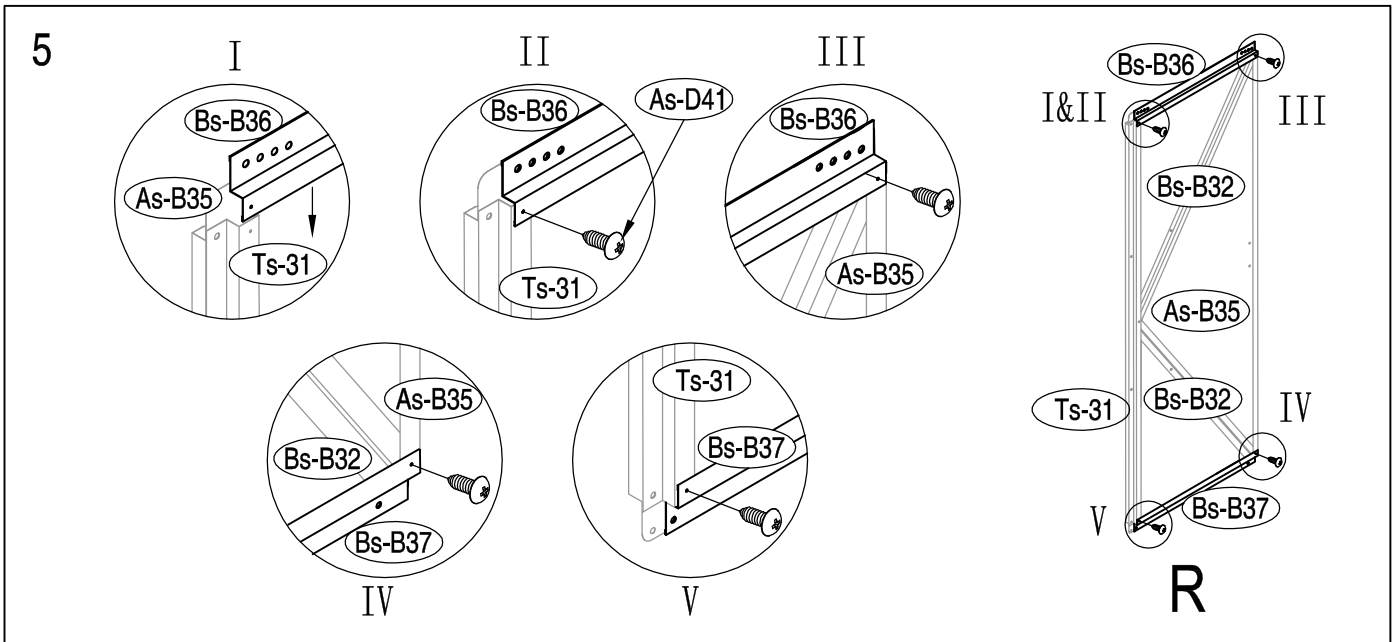

## DIMENSIUNI ARCHER - D:

## DIMENSIUNI NECESARE PENTRU INSTALARE:

1

2

3

1

2

3