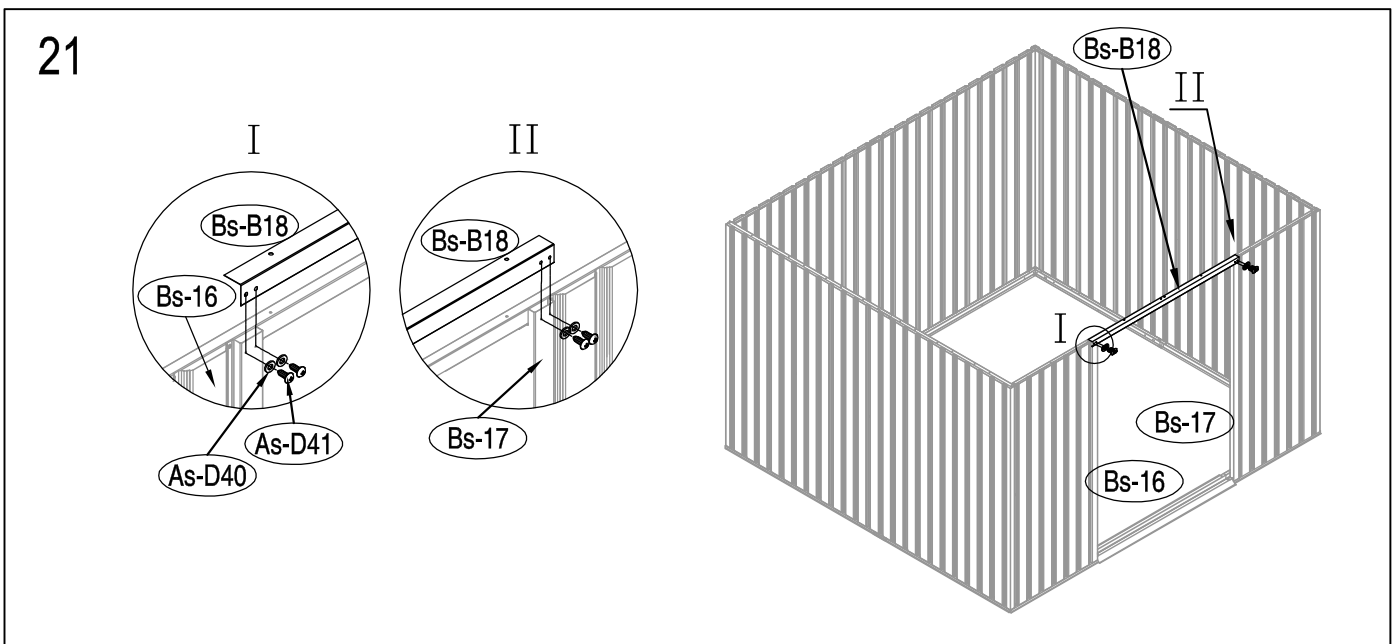

## DIMENSIUNI ARCHER - D:

## DIMENSIUNI NECESARE PENTRU INSTALARE:

1

2

3

1

2

3