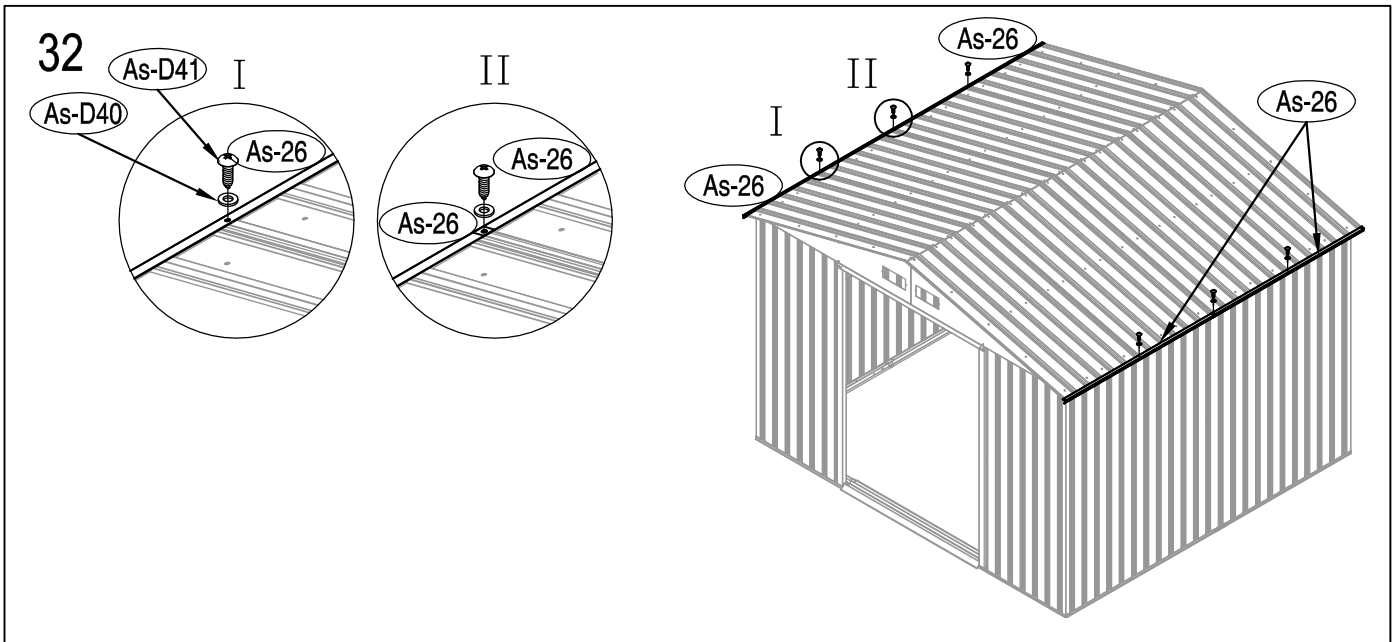

## DIMENSIUNI ARCHER - D:

## DIMENSIUNI NECESARE PENTRU INSTALARE:

1

2

3

1

2

3