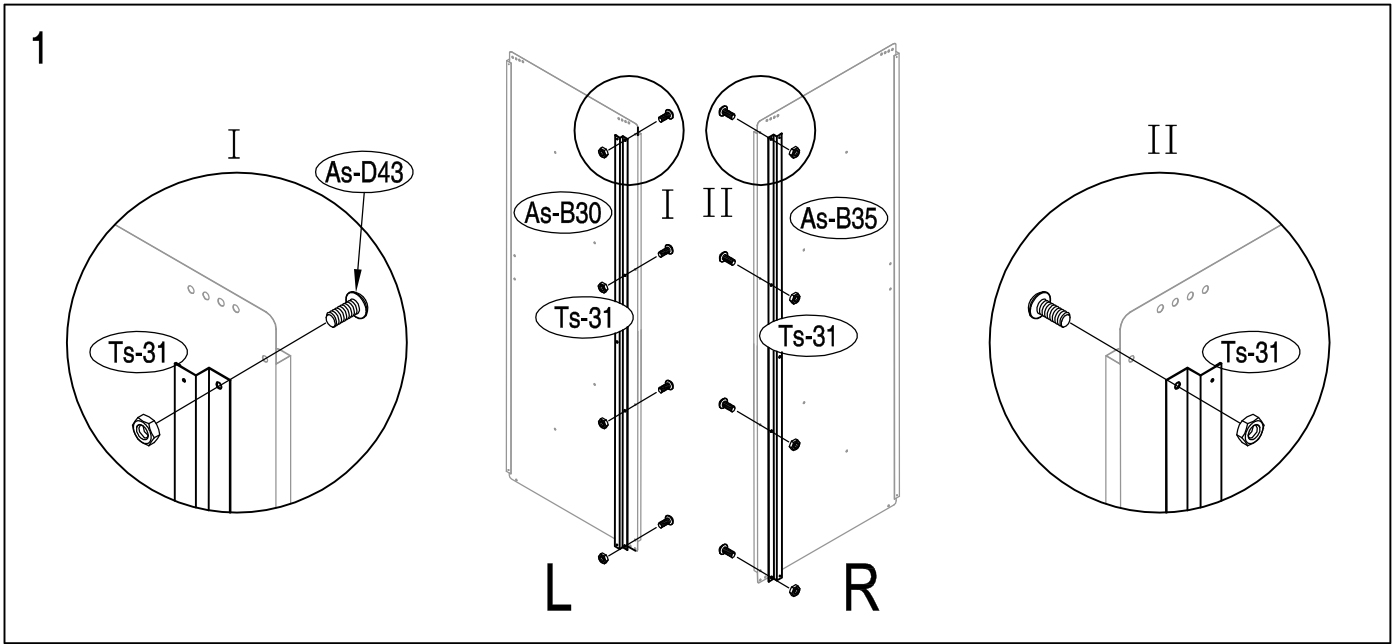

## DIMENSIUNI ARCHER - D:

## DIMENSIUNI NECESARE PENTRU INSTALARE:

1

2

3

1

2

3