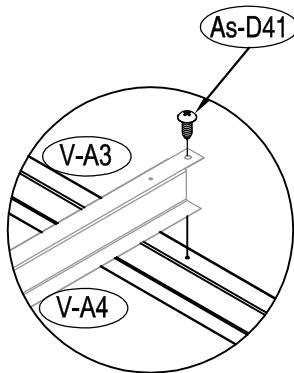

## DIMENSIUNI ARCHER - D:

## DIMENSIUNI NECESARE PENTRU INSTALARE:

1

2

3

1

2

3