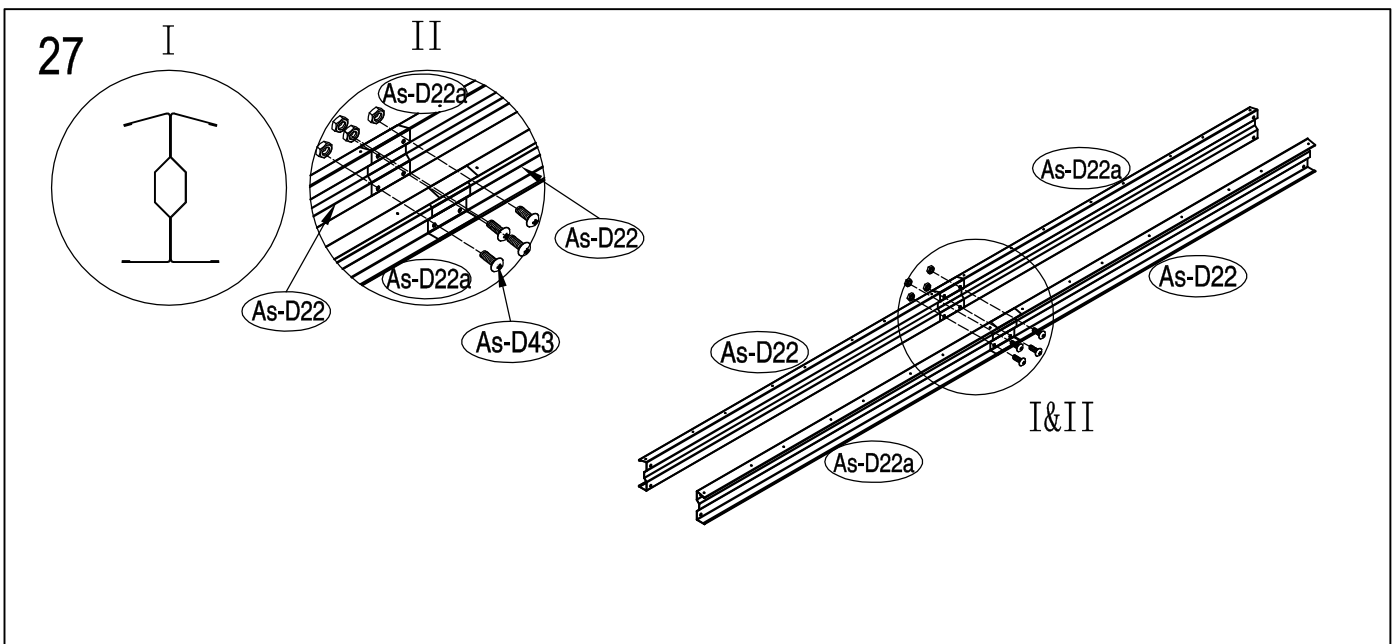

## MANUAL DE UTILIZARE

INSTRUCȚIUNI DE MONTAJ PENTRU ARCHER - D

**Necesită minim 2 oameni iar montajul durează în jur de 3 - 4 ore**

Nextprofil SRL  
R026476653

comenzi@qdecor.ro  
+40 771 380 992

www.qdecor.ro  
Chitila, IF

## DIMENSIUNI ARCHER - D:

## DIMENSIUNI NECESARE PENTRU INSTALARE:

1

2

3

1

2

3