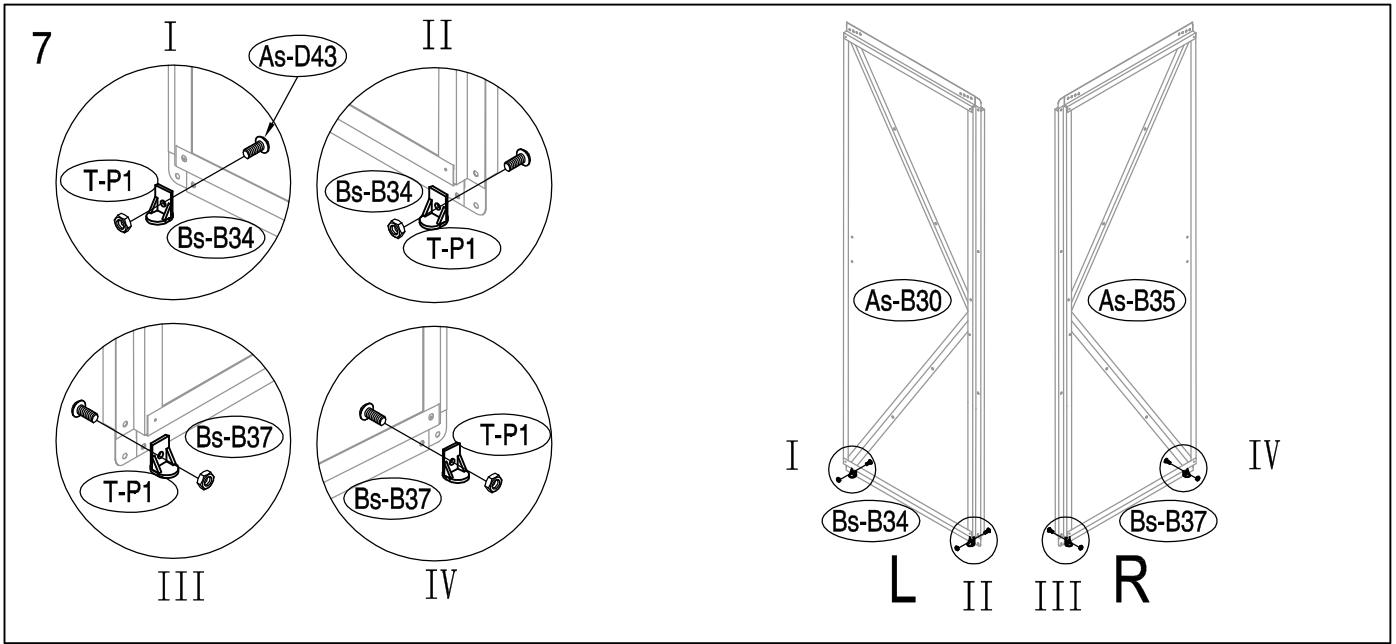

## DIMENSIUNI ARCHER - D:

## DIMENSIUNI NECESARE PENTRU INSTALARE:

1

2

3

1

2

3