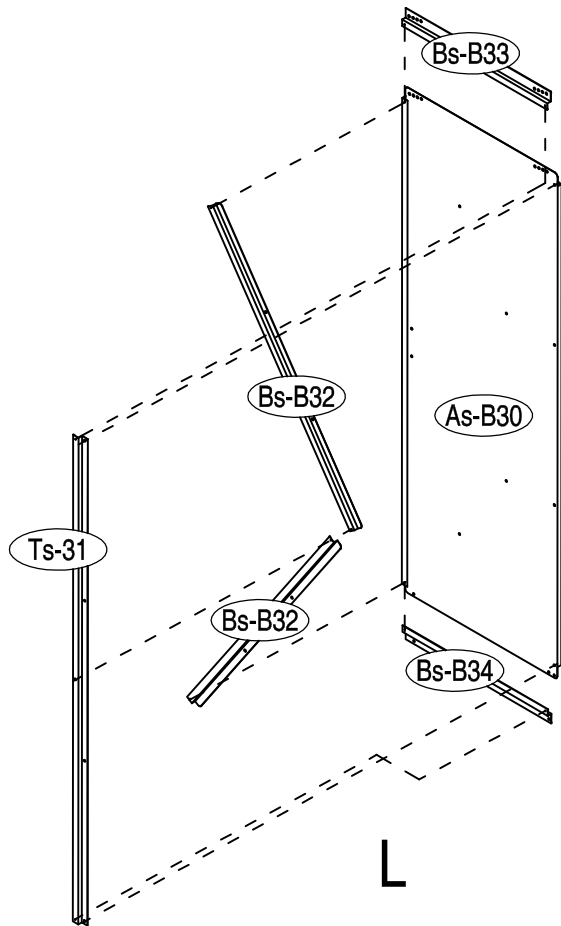

## DIMENSIUNI ARCHER - D:

## DIMENSIUNI NECESARE PENTRU INSTALARE:

1

2

3

1

2

3