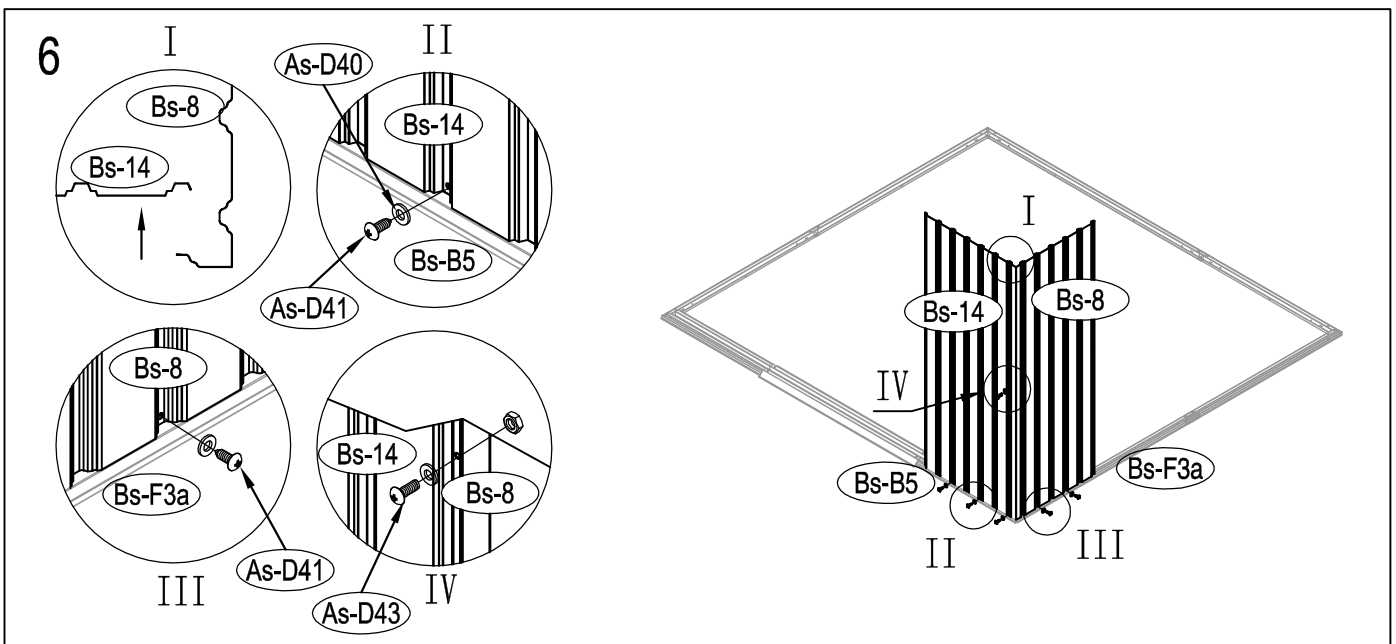

## DIMENSIUNI ARCHER - D:

## DIMENSIUNI NECESARE PENTRU INSTALARE:

1

2

3

1

2

3