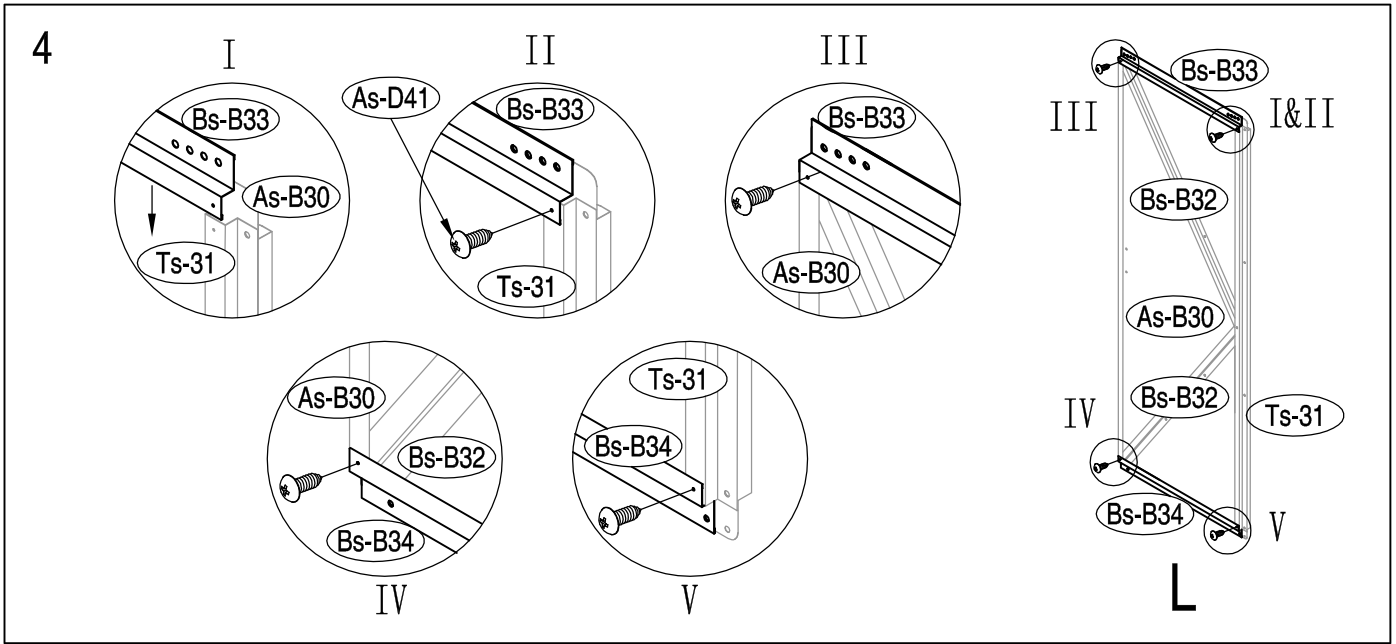

## DIMENSIUNI ARCHER - D:

## DIMENSIUNI NECESARE PENTRU INSTALARE:

1

2

3

1

2

3