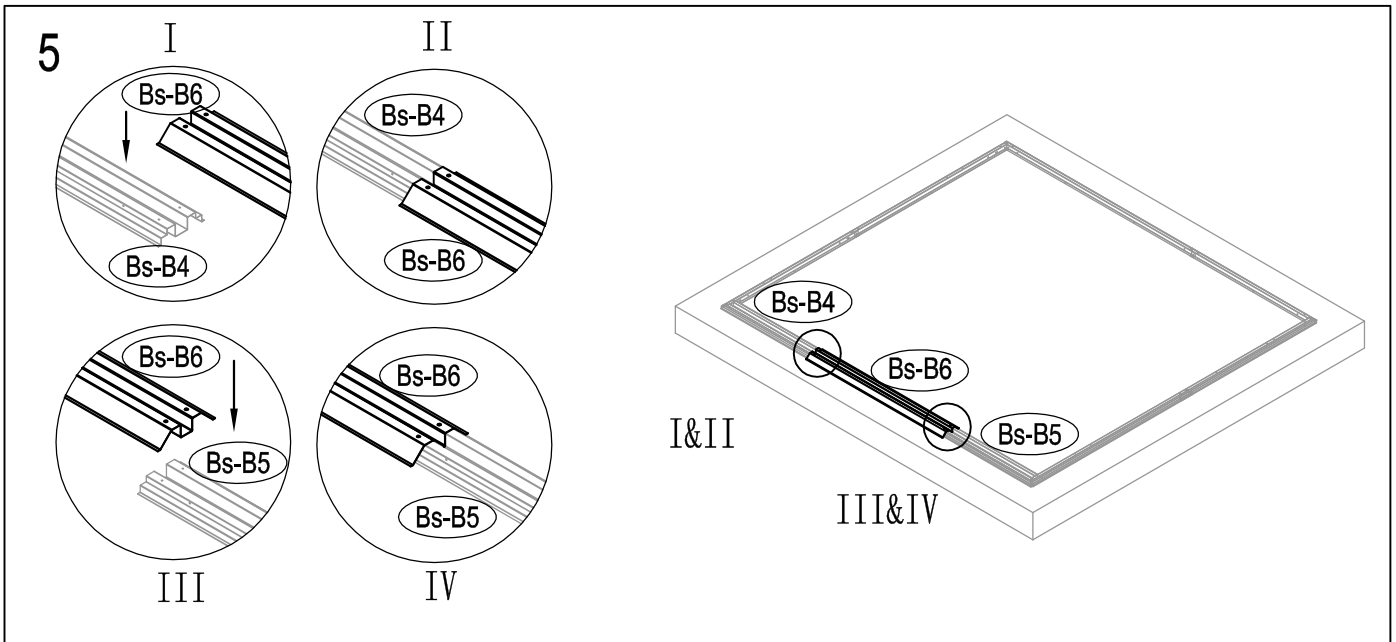

## DIMENSIUNI ARCHER - D:

## DIMENSIUNI NECESARE PENTRU INSTALARE:

1

2

3

1

2

3