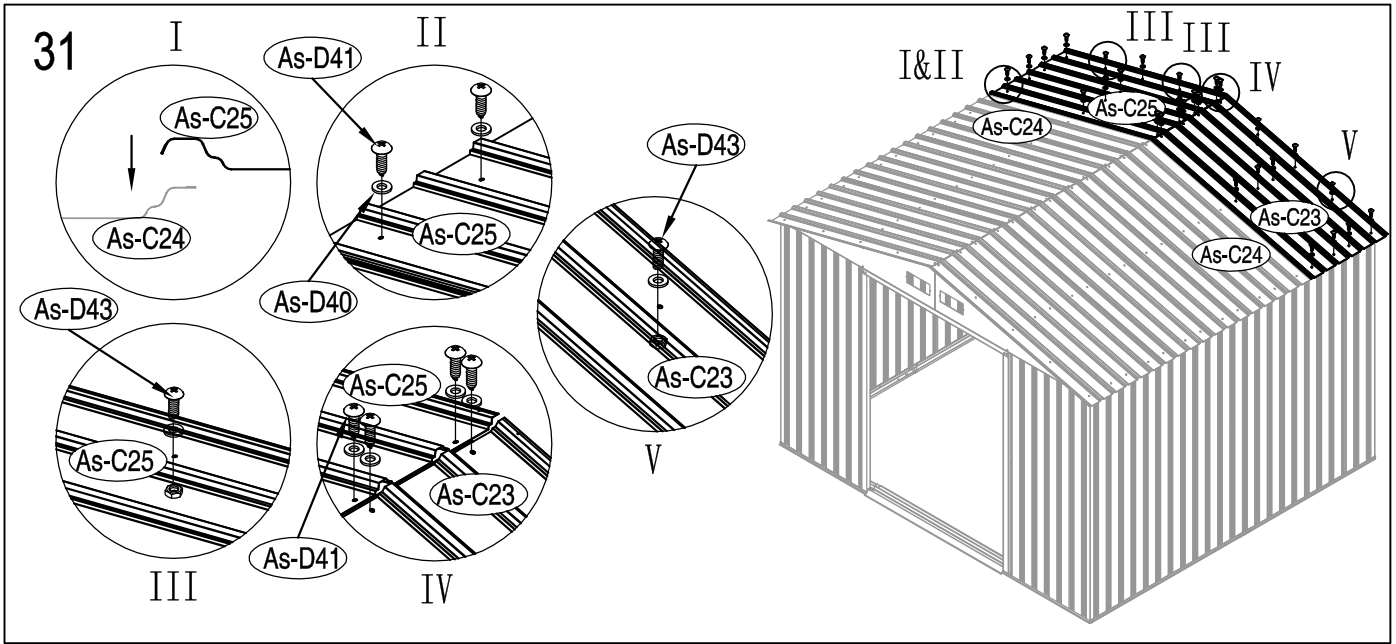

## DIMENSIUNI ARCHER - D:

## DIMENSIUNI NECESARE PENTRU INSTALARE:

1

2

3

1

2

3