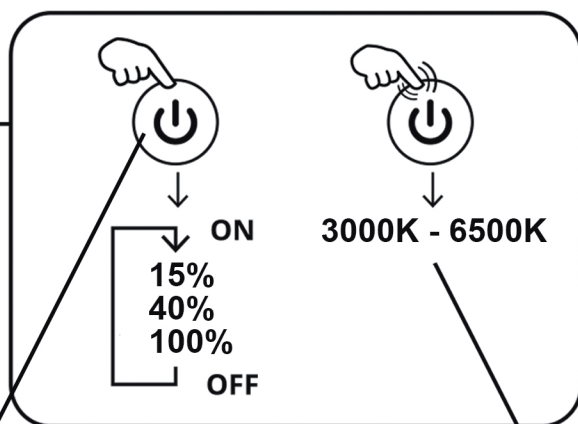

# BELLA KL

4.8W, 450lm, 3000K-6500K

krátký dotek  
krátky dotyk  
atingere scurtă  
short touch

dlouhý dotek  
dlhý dotyk  
atingere lungă  
long touch