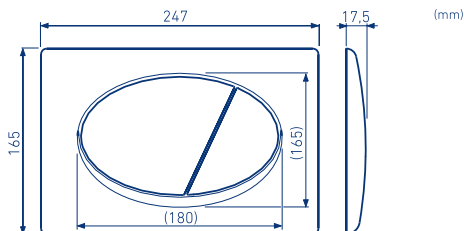

OVAL 1.01

Art. 6700130

- DE Weiß-Glanz
- EN White-polished
- FR Blanc-poli
- IT Bianco-lucido
- NL Wit-glans
- SE Vit-blank
- CZ Bílá-lesk
- SK Biela-lesk
- RO Alb-lucios
- PL Biały-potysk

OVAL 1.02

Art. 6700132

- DE Chrom-Matt
- EN Chrome-matt
- FR Chrome-mat
- IT Cromo-opaco
- NL Chroom-mat
- SE Krom matt
- CZ Chrom-mat
- SK Chróm-mat
- RO Cromat-mat
- PL Chrom-mat