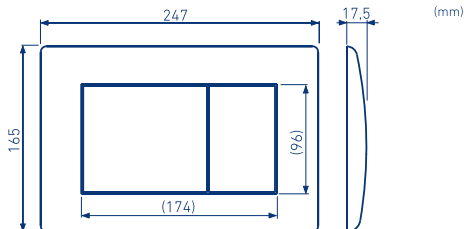

CLASSIC 1.02

Art. 6700128

- DE Chrom-Matt
- EN Chrome-matt
- FR Chrome-mat
- IT Cromo-opaco
- NL Chroom-mat
- SE Krom matt
- CZ Chrom-mat
- SK Chróm-mat
- RO Cromat-mat
- PL Chrom-mat

SQUARE 1.02

Art. 6708896