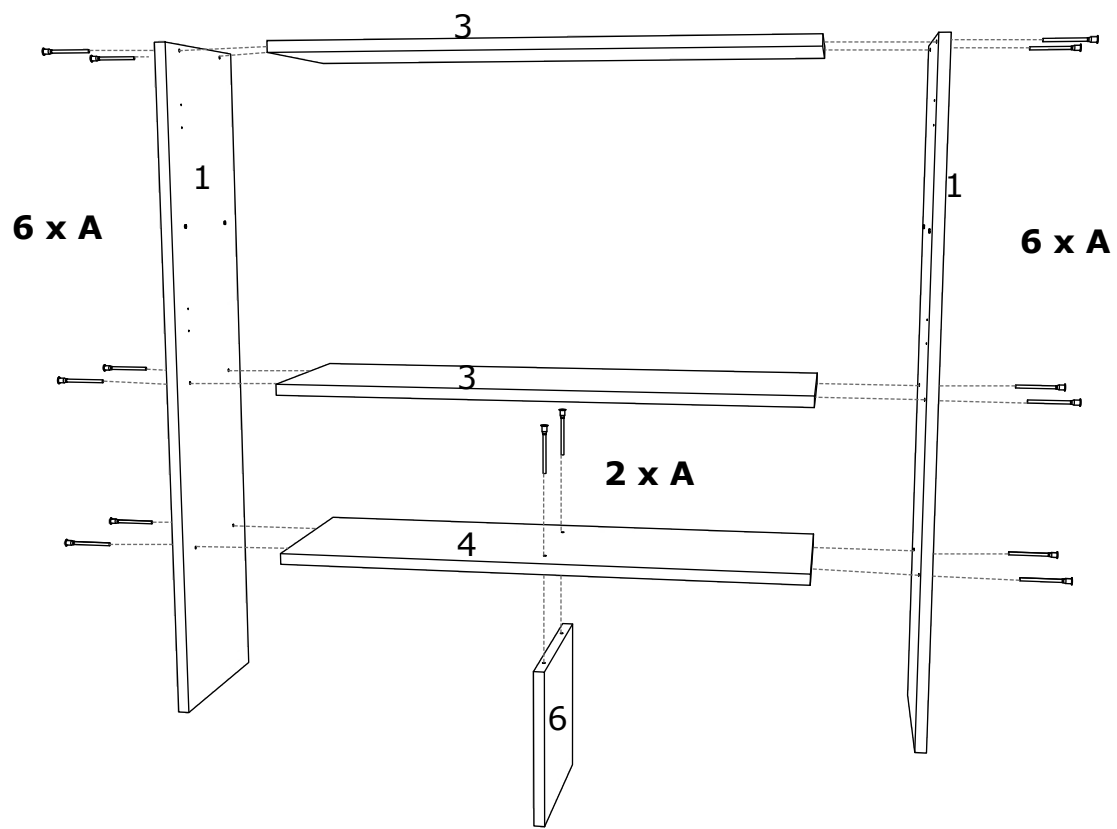

EN

NUMBER	LENGTH	WIDTH	PCS	COLOUR
1	984	260	2	WHITE
2	684	420	2	WHITE
3	768	260	2	WHITE
4	768	260	1	WHITE
5	768	250	1	WHITE
6	234	260	1	WHITE
7	800	420	1	WHITE
8	802	440	1	WHITE
9	768	410	1	WHITE
10	800	95	1	WHITE
11	969	396	2	WHITE
12	496	396	2	WHITE
13	990	396	2	BACK PANNEL
14	706	396	2	BACK PANNEL

HU

SZÁM	HOSSZA	SZÉLES	DARAB	SZÍN
1	984	260	2	FÉHER
2	684	420	2	FÉHER
3	768	260	2	FÉHER
4	768	260	1	FÉHER
5	768	250	1	FÉHER
6	234	260	1	FÉHER
7	800	420	1	FÉHER
8	802	440	1	FÉHER
9	768	410	1	FÉHER
10	800	95	1	FÉHER
11	969	396	2	FÉHER
12	496	396	2	FÉHER
13	990	396	2	HÁTULSÓ PANNEL
14	706	396	2	HÁTULSÓ PANNEL