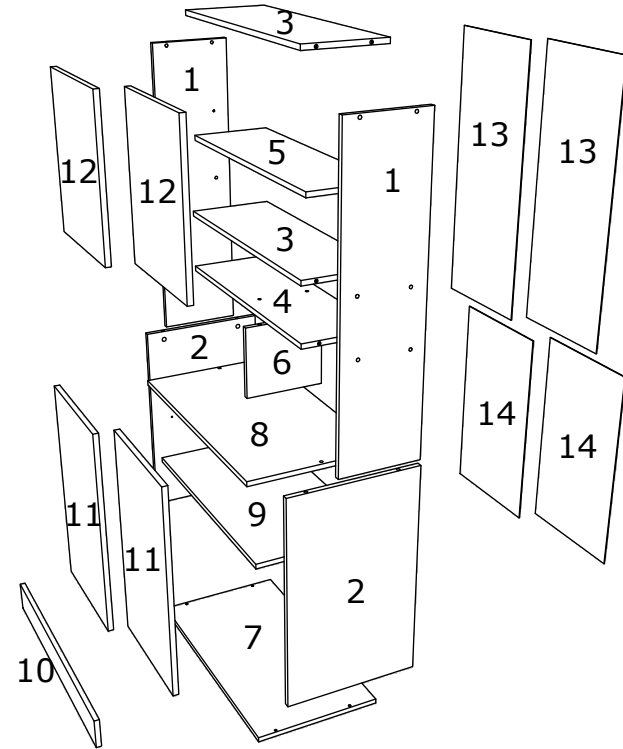

EN

NUMBER	LENGTH	WIDTH	PCS	COLOUR
1	984	260	2	WHITE
2	684	420	2	WHITE
3	768	260	2	WHITE
4	768	260	1	WHITE
5	768	250	1	WHITE
6	234	260	1	WHITE
7	800	420	1	WHITE
8	802	440	1	WHITE
9	768	410	1	WHITE
10	800	95	1	WHITE
11	969	396	2	WHITE
12	496	396	2	WHITE
13	990	396	2	BACK PANNEL
14	706	396	2	BACK PANNEL