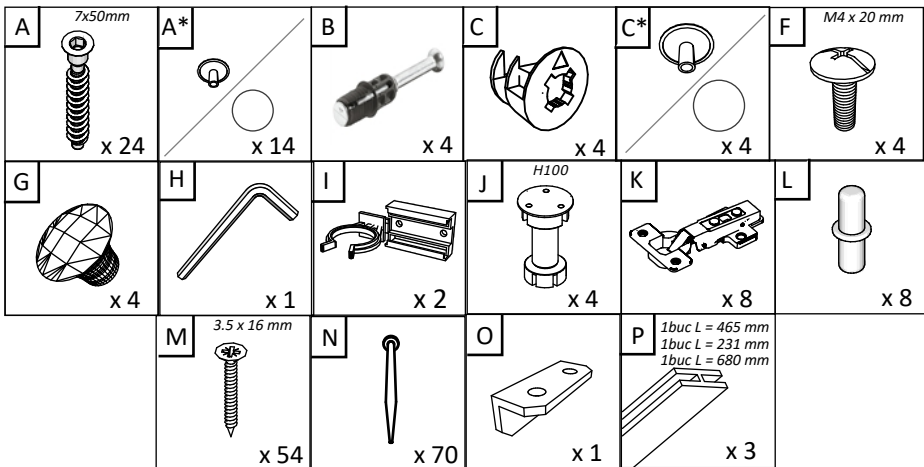

NUMBER	LENGTH	WIDTH	PCS	COLOUR
1	984	260	2	WHITE
2	684	420	2	WHITE
3	768	260	2	WHITE
4	768	260	1	WHITE
5	768	250	1	WHITE
6	234	260	1	WHITE
7	800	420	1	WHITE
8	802	440	1	WHITE
9	768	410	1	WHITE
10	800	95	1	WHITE
11	969	396	2	WHITE
12	496	396	2	WHITE
13	990	396	2	BACK PANNEL
14	706	396	2	BACK PANNEL