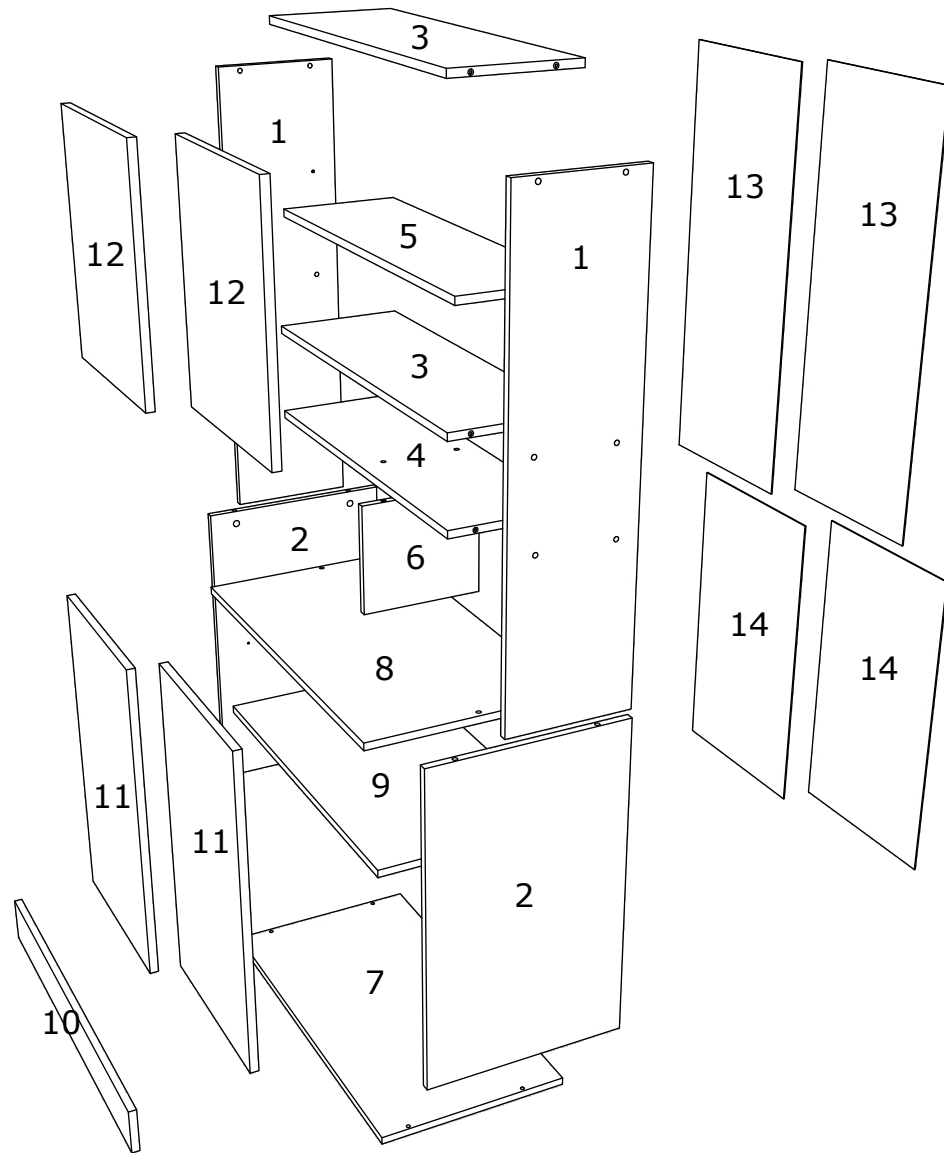

- RO** INSTRUCȚIUNI DE ASAMBLARE - **BUFET OPA**
- EN** ASSEMBLY INSTRUCTIONS - **OPA BUFFET**
- FR** ISTRUCTIONS DE MONTAGE - **BUFFET OPA**
- HU** ÖSSZESZERELÉSI ÚTMUTATÓ - **OPA BÜFÉ**
- BG** ИНСТРУКЦИИ ЗА СГЛОБЯВАНЕ - ОПА БЮФЕТ

FR

NOMBRE	LONGUEUR	LARGEUR	PIECES	COULEUR
1	984	260	2	BLANC
2	684	420	2	BLANC
3	768	260	2	BLANC
4	768	260	1	BLANC
5	768	250	1	BLANC
6	234	260	1	BLANC
7	800	420	1	BLANC
8	802	440	1	BLANC
9	768	410	1	BLANC
10	800	95	1	BLANC
11	969	396	2	BLANC
12	496	396	2	BLANC
13	990	396	2	PANNEAU ARRIERE
14	706	396	2	PANNEAU ARRIERE

BG

Номер	Дължина	Ширина	Парчета	Цвят
1	984	260	2	бял
2	684	420	2	бял
3	768	260	2	бял
4	768	260	1	бял
5	768	250	1	бял
6	234	260	1	бял
7	800	420	1	бял
8	802	440	1	бял
9	768	410	1	бял
10	800	95	1	бял
11	969	396	2	бял
12	496	396	2	бял
13	990	396	2	заден панел
14	706	396	2	Заден панел

1

2

3

4

5

6

7