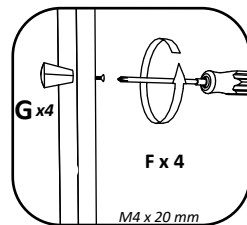

EN

NUMBER	LENGTH	WIDTH	PCS	COLOUR
1	984	260	2	WHITE
2	684	420	2	WHITE
3	768	260	2	WHITE
4	768	260	1	WHITE
5	768	250	1	WHITE
6	234	260	1	WHITE
7	800	420	1	WHITE
8	802	440	1	WHITE
9	768	410	1	WHITE
10	800	95	1	WHITE
11	969	396	2	WHITE
12	496	396	2	WHITE
13	990	396	2	BACK PANNEL
14	706	396	2	BACK PANNEL

1

2

3

4

5

6

7