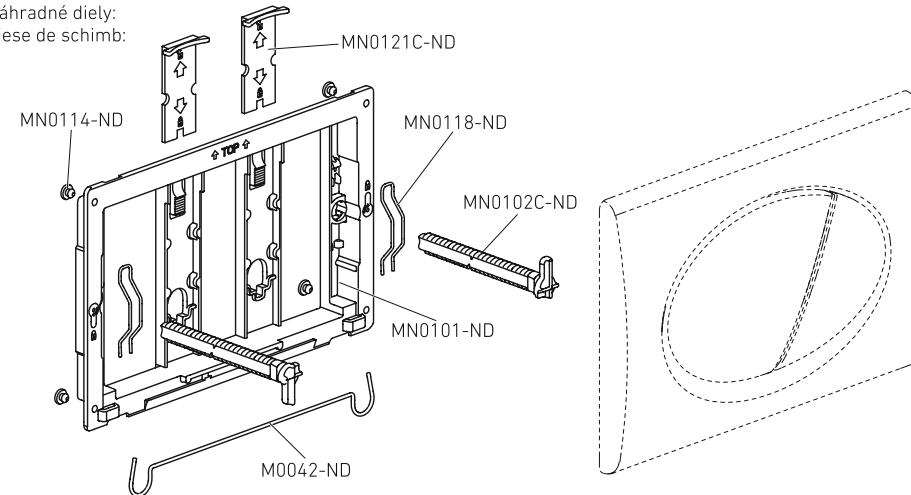

11

12

13

- DE Ersatzteile:
- F Pièces de rechange:
- I Pezzi di ricambio:
- NL Wisselstukken:
- S Reservdelsöversikt:
- CZ Náhradní díly:
- SK Náhradné diely:
- RO Pieșe de schimb:

veporit.

OVAL | CLASSIC | SQUARE

(mm)

OVAL 1.01
Art. 6700130

OVAL 1.02
Art. 6700132

CLASSIC 1.01
Art. 6700126

CLASSIC 1.02
Art. 6700128

SQUARE 1.02
Art. 6708896

1

2