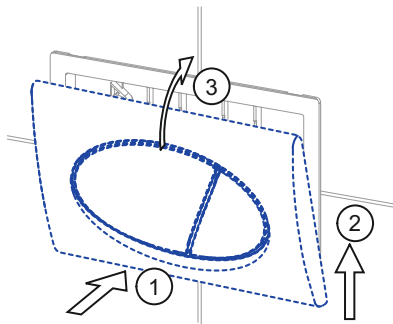

11

12

13

- DE Ersatzteile:
- F Pièces de rechange:
- I Pezzi di ricambio:
- NL Wisselstukken:
- S Reservdelsöversikt:
- CZ Náhradní díly:
- SK Náhradné diely:
- RO Pieșe de schimb:

veporit.

OVAL | CLASSIC | SQUARE

(mm)

OVAL 1.01
Art. 6700130

OVAL 1.02
Art. 6700132

CLASSIC 1.01
Art. 6700126

CLASSIC 1.02
Art. 6700128

SQUARE 1.02
Art. 6708896

1

2