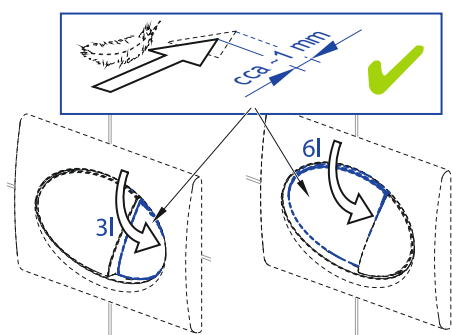

11

12

13

- DE Ersatzteile:
- F Pièces de rechange:
- I Pezzi di ricambio:
- NL Wisselstukken:
- S Reservdelsöversikt:
- CZ Náhradní díly:
- SK Náhradné diely:
- RO Pieșe de schimb:

veporit.

OVAL | CLASSIC | SQUARE

(mm)

OVAL 1.01
Art. 6700130

OVAL 1.02
Art. 6700132

CLASSIC 1.01
Art. 6700126

CLASSIC 1.02
Art. 6700128

SQUARE 1.02
Art. 6708896

1

2