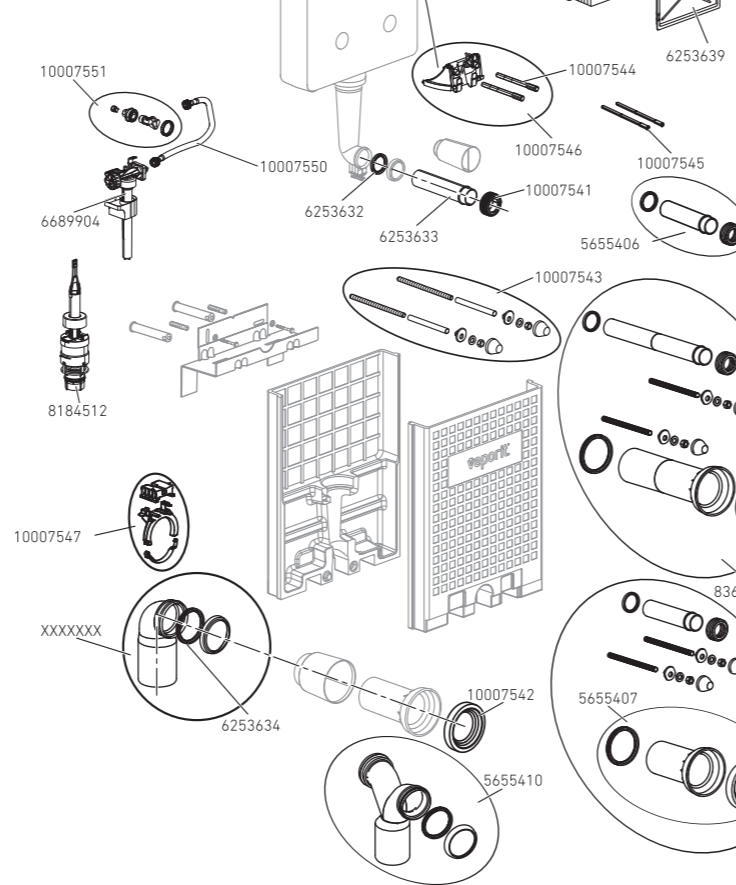

20

21

21

21

- DE Ersatzteile:
- F Pièces de rechange:
- I Pezzi di ricambio:
- NL Wisselstukken:
- S Reservdelsöversikt:
- FR Náhradní díly:
- SK Náhradné diely:
- RO Pieșe de schimb:

8184512

6689904

veporit®