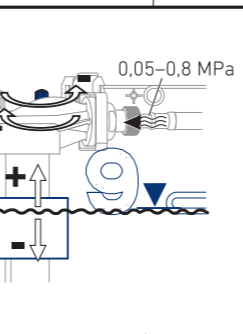

20

21

21

21

- DE Ersatzteile:
- F Pièces de rechange:
- I Pezzi di ricambio:
- NL Wisselstukken:
- S Reservdelsöversikt:
- FR Náhradní díly:
- SK Náhradné diely:
- RO Pieșe de schimb:

8184512

6689904

veporit®