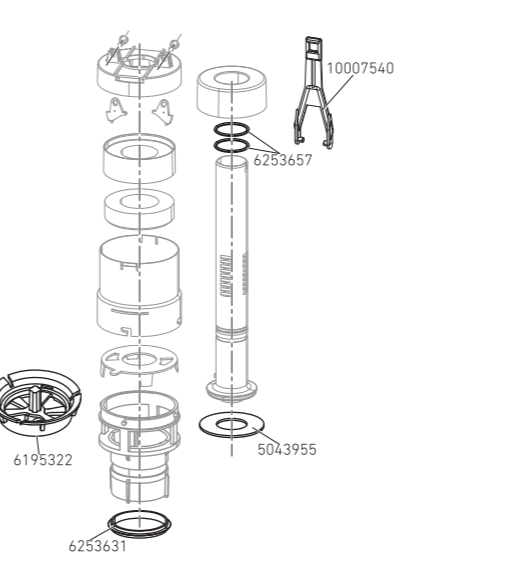

13

14

min 20 mm - max 95 mm

15

16

17

18

19

20

21

21

21

- DE Ersatzteile:
- F Pièces de rechange:
- I Pezzi di ricambio:
- NL Wisselstukken:
- S Reservdelsöversikt:
- FR Náhradní díly:
- SK Náhradné diely:
- RO Pieșe de schimb:

8184512

6689904

veporit®

UMIBOX WC 1060

Art.	H1	H2	H3	H4	H5	H6	H7
4691388	1062	1020	1000	980	932	756	590