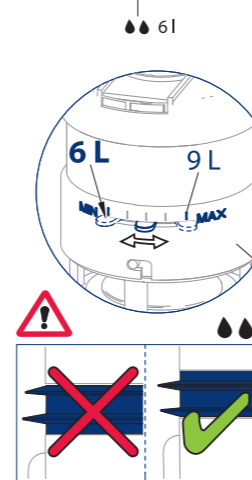

20

21

21

21

- DE Ersatzteile:
- F Pièces de rechange:
- I Pezzi di ricambio:
- NL Wisselstukken:
- S Reservdelsöversikt:
- FR Náhradní díly:
- SK Náhradné diely:
- RO Pieșe de schimb:

8184512

6689904

veporit®