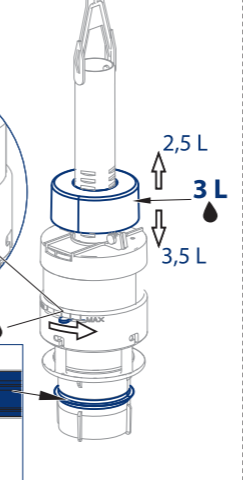

20

21

21

21

- DE Ersatzteile:
- F Pièces de rechange:
- I Pezzi di ricambio:
- NL Wisselstukken:
- S Reservdelsöversikt:
- FR Náhradní díly:
- SK Náhradné diely:
- RO Pieșe de schimb:

8184512

6689904

veporit®

UMIBOX WC 1060

Art.	H1	H2	H3	H4	H5	H6	H7
4691388	1062	1020	1000	980	932	756	590