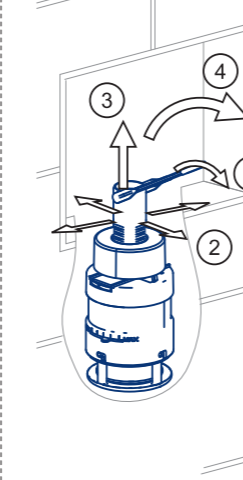

20

21

21

21

- DE Ersatzteile:
- F Pièces de rechange:
- I Pezzi di ricambio:
- NL Wisselstukken:
- S Reservdelsöversikt:
- FR Náhradní díly:
- SK Náhradné diely:
- RO Pieșe de schimb:

8184512

6689904

veporit®