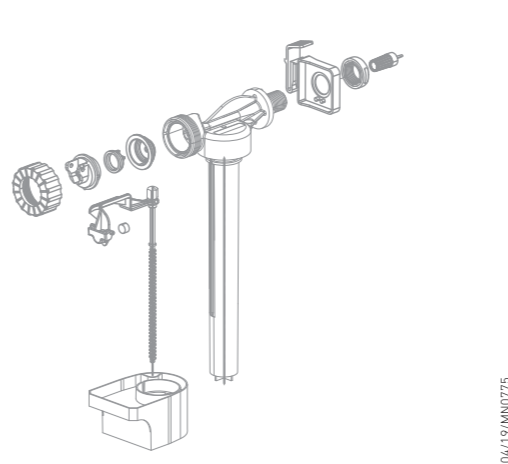

20

21

21

21

- DE Ersatzteile:
- F Pièces de rechange:
- I Pezzi di ricambio:
- NL Wisselstukken:
- S Reservdelsöversikt:
- FR Náhradní díly:
- SK Náhradné diely:
- RO Pieșe de schimb:

8184512

6689904

veporit®