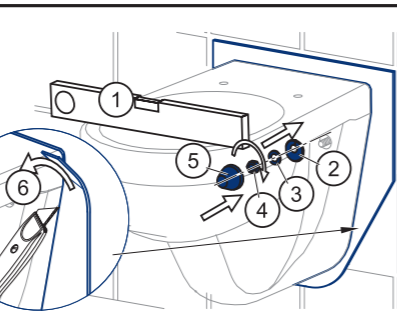

13

14

min 20 mm - max 95 mm

15

16

17

18

19

20

21

21

21

- DE Ersatzteile:
- F Pièces de rechange:
- I Pezzi di ricambio:
- NL Wisselstukken:
- S Reservdelsöversikt:
- FR Náhradní díly:
- SK Náhradné diely:
- RO Pieșe de schimb:

8184512

6689904

veporit®

UMIBOX WC 1060

Art.	H1	H2	H3	H4	H5	H6	H7
4691388	1062	1020	1000	980	932	756	590