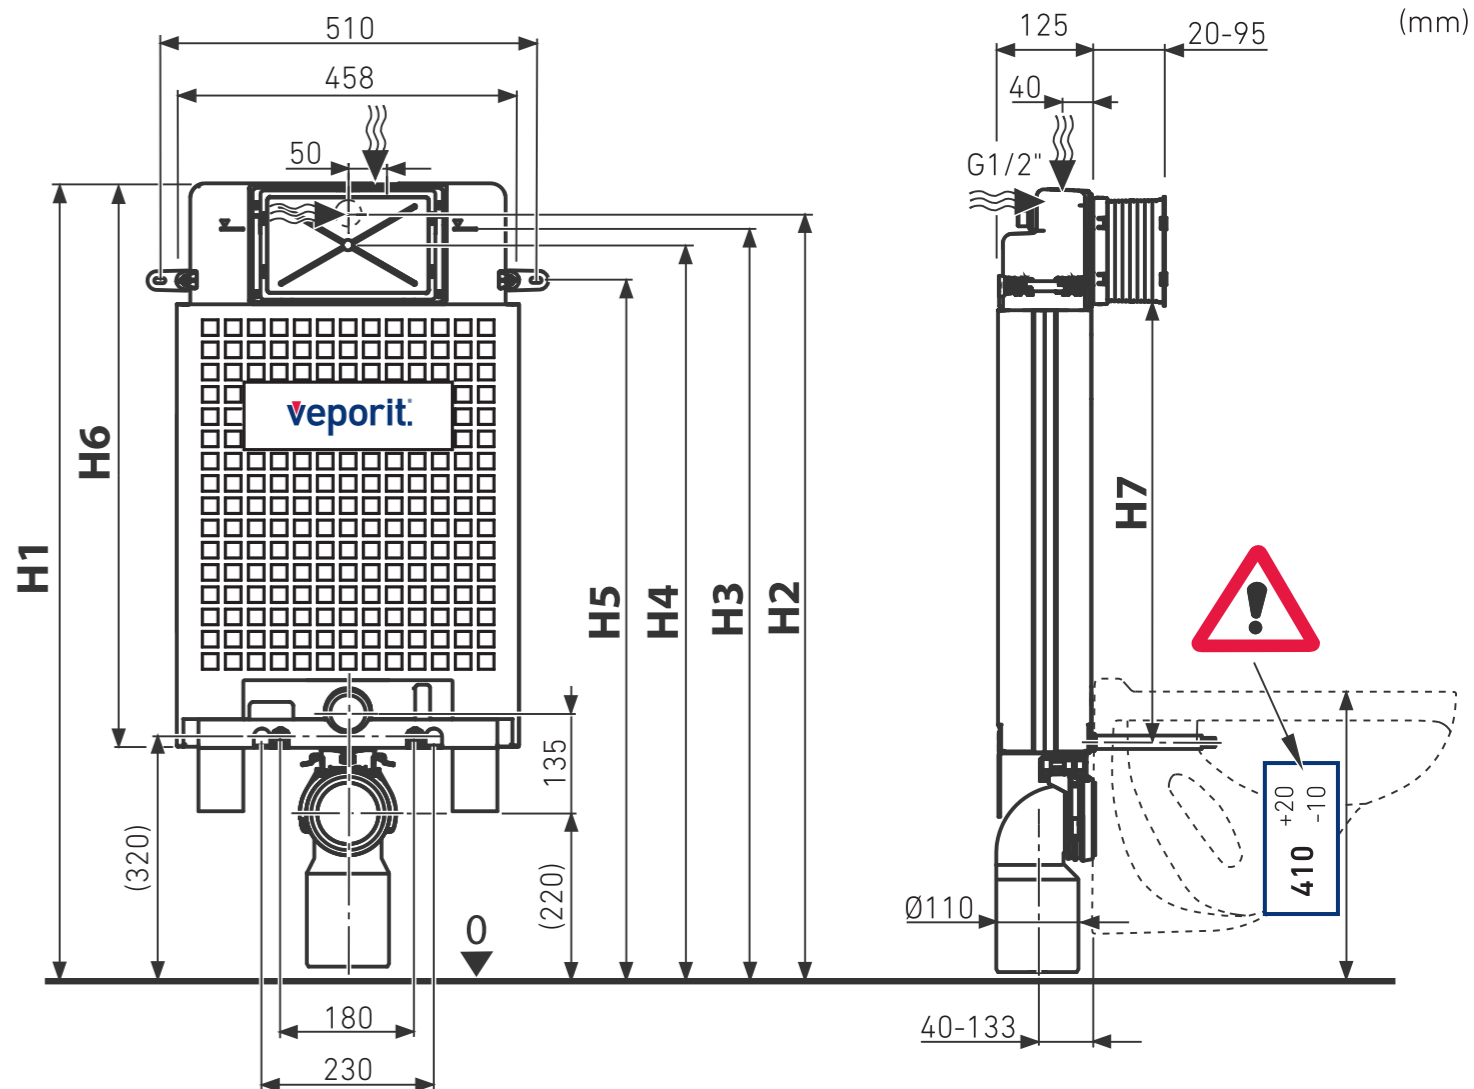

veporit®

UMIBOX WC 1060