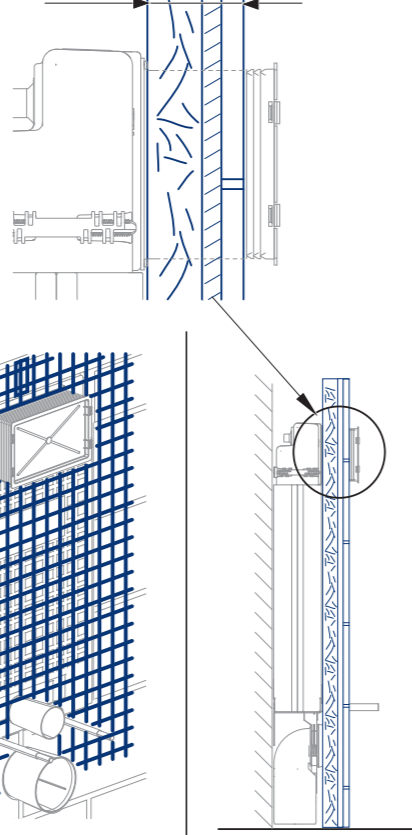

13

14

min 20 mm - max 95 mm

15

16

17

18

19

20

21

21

21

- DE Ersatzteile:
- F Pièces de rechange:
- I Pezzi di ricambio:
- NL Wisselstukken:
- S Reservdelsöversikt:
- FR Náhradní díly:
- SK Náhradné diely:
- RO Pieșe de schimb:

8184512

6689904

veporit®