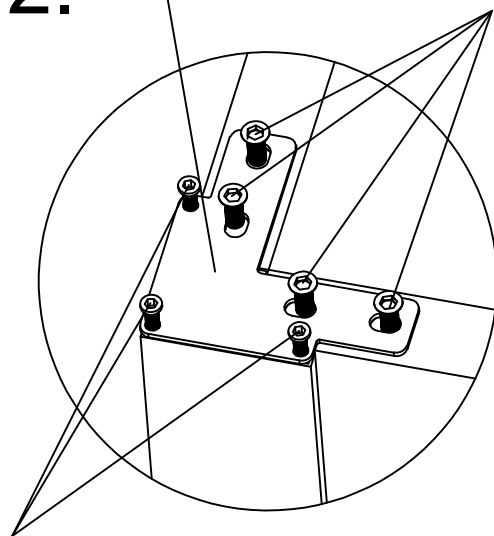

www.qdecor.ro
Chitila, IF

Item	Picture	Qty	Item	Picture	Qty
A	 Leg tube	4	H	 Handle connect tube 2	2
B	 3M left bean	1	I	 	4
C	 3M right bean	1	J	 	4
D	 3M front bean	1	K	 	4
E	 3M back bean	1	L	 	1
F	 Louver blade	19	M	 	1
G	 Handle connect tube 1	1			

Item	Picture	Qty	Item	Picture	Qty
M415	 M4*15	12	AK4	 M4	1
M515*6	 M5*15*6	2	AK6	 M6	1
M615	 M6*15	8	AK8	 M8	1
M820	 M8*20	48	SE	 M8	1
ST408	 ST4*8	72	SD		1
EB	 M8*100	16			

M820

1.

M820

2. J M820

M415

1.

2.