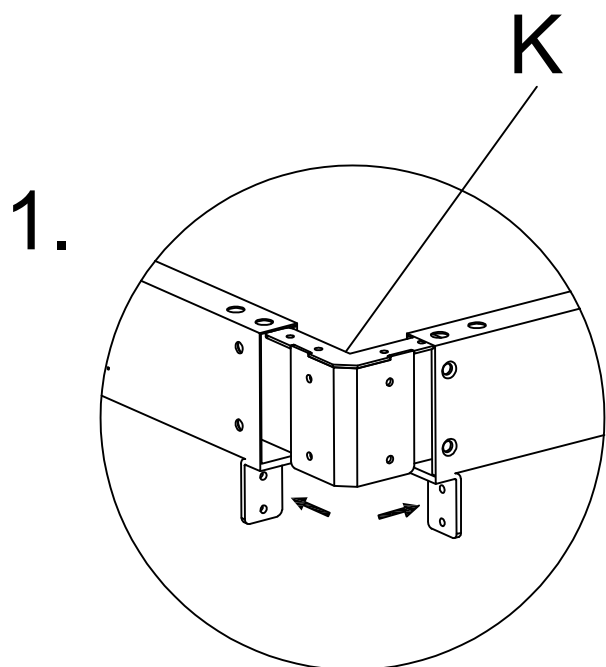

PERGOLA BIOCLIMATICA QDECOR - DARK GREY

MANUAL DE UTILIZARE

INSTRUCȚIUNI DE MONTAJ PENTRU PERGOLA BIOCLIMATICA

DIMENSIUNI : 300 cm x 300cm x 240 H

Importator: Nextprofil SRL
RO26476653

comenzi@qdecor.ro
+40 771 380 992

www.qdecor.ro
Chitila, IF

Item	Picture	Qty	Item	Picture	Qty
A	 Leg tube	4	H	 Handle connect tube 2	2
B	 3M left bean	1	I	 	4
C	 3M right bean	1	J	 	4
D	 3M front bean	1	K	 	4
E	 3M back bean	1	L	 	1
F	 Louver blade	19	M	 	1
G	 Handle connect tube 1	1			

Item	Picture	Qty	Item	Picture	Qty
M415	 M4*15	12	AK4	 M4	1
M515*6	 M5*15*6	2	AK6	 M6	1
M615	 M6*15	8	AK8	 M8	1
M820	 M8*20	48	SE	 M8	1
ST408	 ST4*8	72	SD		1
EB	 M8*100	16			

M820

1.

M820

2. J M820

M415

1.

2.