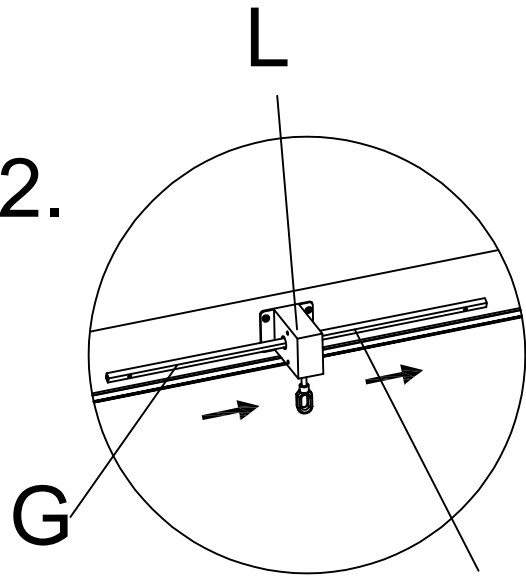

www.qdecor.ro
Chitila, IF

Item	Picture	Qty	Item	Picture	Qty
A	 Leg tube	4	H	 Handle connect tube 2	2
B	 3M left bean	1	I	 	4
C	 3M right bean	1	J	 	4
D	 3M front bean	1	K	 	4
E	 3M back bean	1	L	 	1
F	 Louver blade	19	M	 	1
G	 Handle connect tube 1	1			

Item	Picture	Qty	Item	Picture	Qty
M415	 M4*15	12	AK4	 M4	1
M515*6	 M5*15*6	2	AK6	 M6	1
M615	 M6*15	8	AK8	 M8	1
M820	 M8*20	48	SE	 M8	1
ST408	 ST4*8	72	SD		1
EB	 M8*100	16			

M820

1.

M820

2. J M820

M415

1.

2.