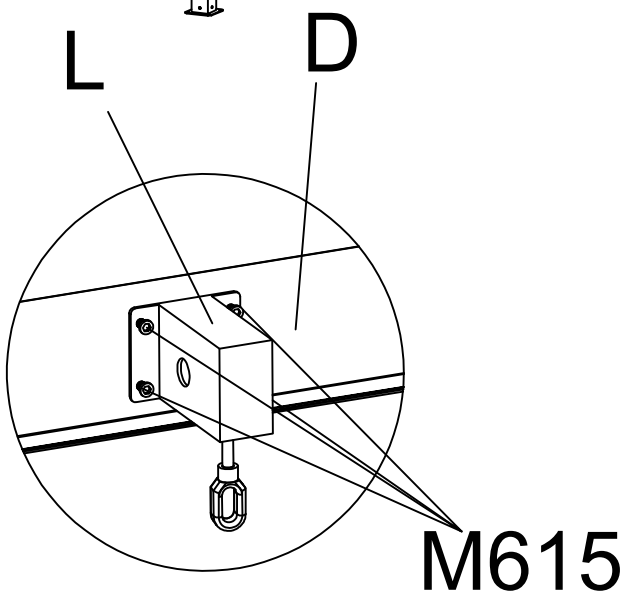

PERGOLA BIOCLIMATICA QDECOR - DARK GREY

MANUAL DE UTILIZARE

INSTRUCȚIUNI DE MONTAJ PENTRU PERGOLA BIOCLIMATICA

DIMENSIUNI : 300 cm x 300cm x 240 H

Importator: Nextprofil SRL
RO26476653

comenzi@qdecor.ro
+40 771 380 992

www.qdecor.ro
Chitila, IF

Item	Picture	Qty	Item	Picture	Qty
A	 Leg tube	4	H	 Handle connect tube 2	2
B	 3M left bean	1	I	 	4
C	 3M right bean	1	J	 	4
D	 3M front bean	1	K	 	4
E	 3M back bean	1	L	 	1
F	 Louver blade	19	M	 	1
G	 Handle connect tube 1	1			

Item	Picture	Qty	Item	Picture	Qty
M415	 M4*15	12	AK4	 M4	1
M515*6	 M5*15*6	2	AK6	 M6	1
M615	 M6*15	8	AK8	 M8	1
M820	 M8*20	48	SE	 M8	1
ST408	 ST4*8	72	SD		1
EB	 M8*100	16			

M820

1.

M820

2. J M820

M415

1.

2.