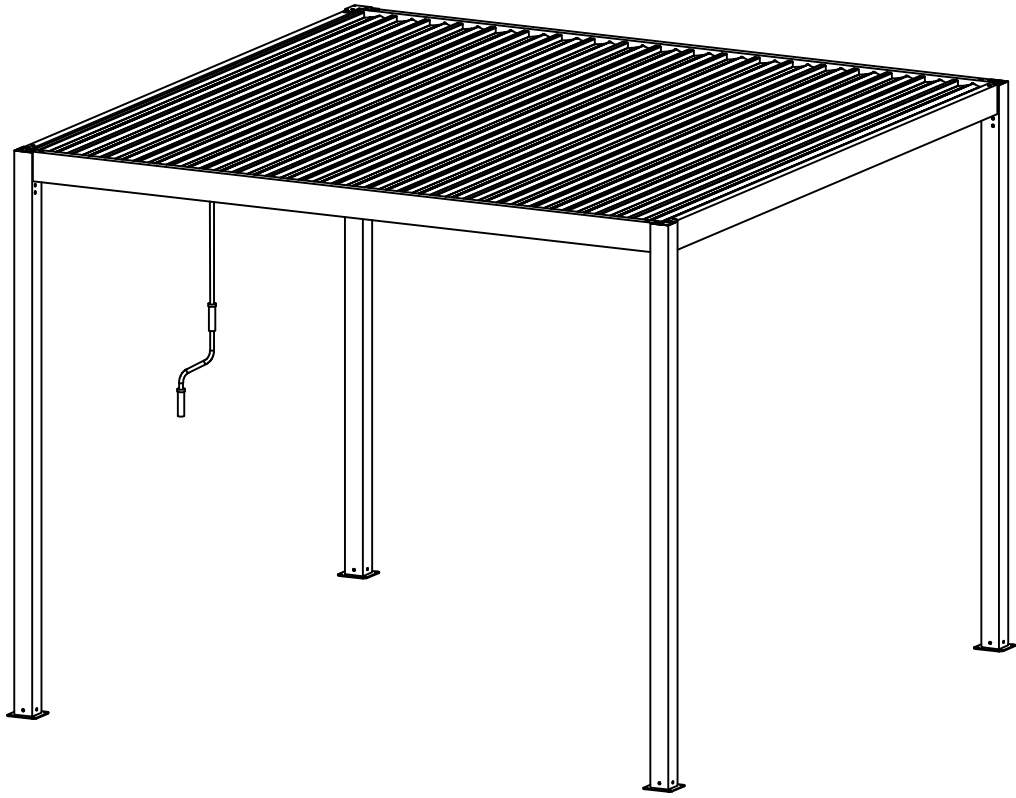

Importator: Nextprofil SRL
RO26476653

comenzi@qdecor.ro
+40 771 380 992

www.qdecor.ro
Chitila, IF