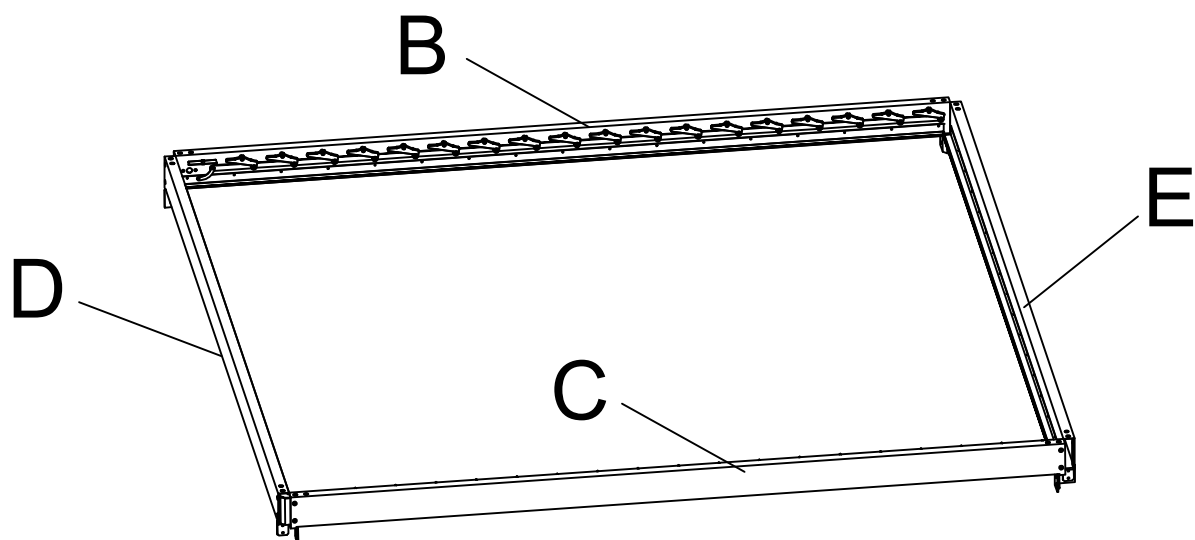

PERGOLA BIOCLIMATICA QDECOR - DARK GREY

MANUAL DE UTILIZARE

INSTRUCȚIUNI DE MONTAJ PENTRU PERGOLA BIOCLIMATICA

DIMENSIUNI : 300 cm x 300cm x 240 H

Importator: Nextprofil SRL
RO26476653

comenzi@qdecor.ro
+40 771 380 992

www.qdecor.ro
Chitila, IF

Item	Picture	Qty	Item	Picture	Qty
A	 Leg tube	4	H	 Handle connect tube 2	2
B	 3M left bean	1	I	 	4
C	 3M right bean	1	J	 	4
D	 3M front bean	1	K	 	4
E	 3M back bean	1	L	 	1
F	 Louver blade	19	M	 	1
G	 Handle connect tube 1	1			

Item	Picture	Qty	Item	Picture	Qty
M415	 M4*15	12	AK4	 M4	1
M515*6	 M5*15*6	2	AK6	 M6	1
M615	 M6*15	8	AK8	 M8	1
M820	 M8*20	48	SE	 M8	1
ST408	 ST4*8	72	SD		1
EB	 M8*100	16			

M820

1.

M820

2. J M820

M415

1.

2.