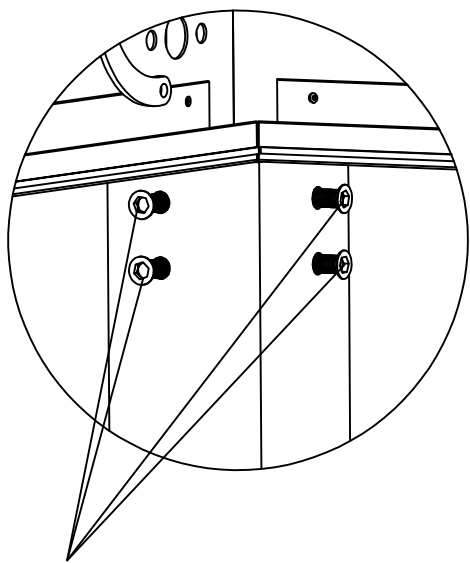

www.qdecor.ro
Chitila, IF

Item	Picture	Qty	Item	Picture	Qty
A	 Leg tube	4	H	 Handle connect tube 2	2
B	 3M left bean	1	I	 	4
C	 3M right bean	1	J	 	4
D	 3M front bean	1	K	 	4
E	 3M back bean	1	L	 	1
F	 Louver blade	19	M	 	1
G	 Handle connect tube 1	1			

Item	Picture	Qty	Item	Picture	Qty
M415	 M4*15	12	AK4	 M4	1
M515*6	 M5*15*6	2	AK6	 M6	1
M615	 M6*15	8	AK8	 M8	1
M820	 M8*20	48	SE	 M8	1
ST408	 ST4*8	72	SD		1
EB	 M8*100	16			

M820

1.

M820

2. J M820

M415

1.

2.