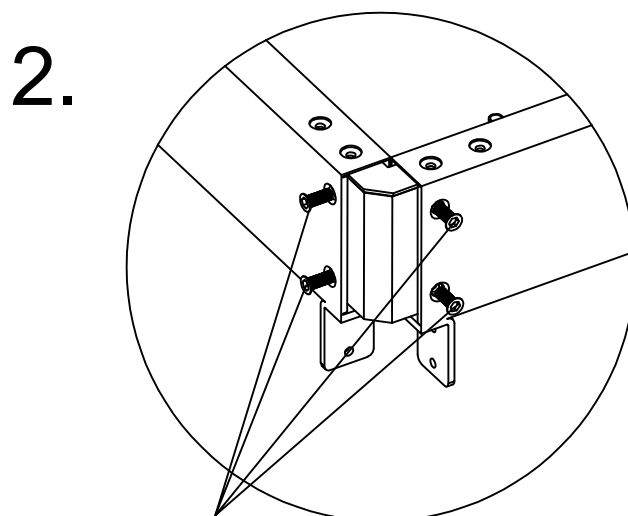

PERGOLA BIOCLIMATICA QDECOR - DARK GREY

MANUAL DE UTILIZARE

INSTRUCȚIUNI DE MONTAJ PENTRU PERGOLA BIOCLIMATICA

DIMENSIUNI : 300 cm x 300cm x 240 H

Importator: Nextprofil SRL
RO26476653

comenzi@qdecor.ro
+40 771 380 992

www.qdecor.ro
Chitila, IF

Item	Picture	Qty	Item	Picture	Qty
A	 Leg tube	4	H	 Handle connect tube 2	2
B	 3M left bean	1	I	 	4
C	 3M right bean	1	J	 	4
D	 3M front bean	1	K	 	4
E	 3M back bean	1	L	 	1
F	 Louver blade	19	M	 	1
G	 Handle connect tube 1	1			

Item	Picture	Qty	Item	Picture	Qty
M415	 M4*15	12	AK4	 M4	1
M515*6	 M5*15*6	2	AK6	 M6	1
M615	 M6*15	8	AK8	 M8	1
M820	 M8*20	48	SE	 M8	1
ST408	 ST4*8	72	SD		1
EB	 M8*100	16			

M820

1.

M820

2. J M820

M415

1.

2.