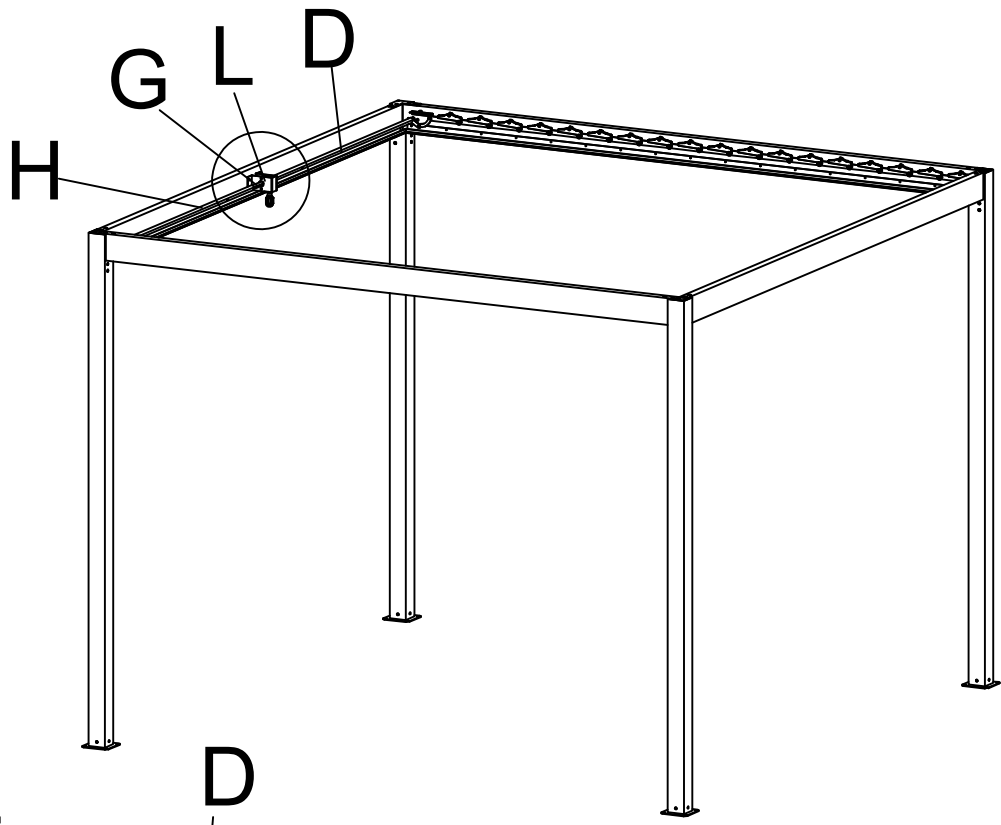

PERGOLA BIOCLIMATICA QDECOR - DARK GREY

MANUAL DE UTILIZARE

INSTRUCȚIUNI DE MONTAJ PENTRU PERGOLA BIOCLIMATICA

DIMENSIUNI : 300 cm x 300cm x 240 H

Importator: Nextprofil SRL
RO26476653

comenzi@qdecor.ro
+40 771 380 992

Item	Picture	Qty	Item	Picture	Qty
M415	 M4*15	12	AK4	 M4	1
M515*6	 M5*15*6	2	AK6	 M6	1
M615	 M6*15	8	AK8	 M8	1
M820	 M8*20	48	SE	 M8	1
ST408	 ST4*8	72	SD		1
EB	 M8*100	16			

M820

1.

M820

2. J M820

M415

1.

2.