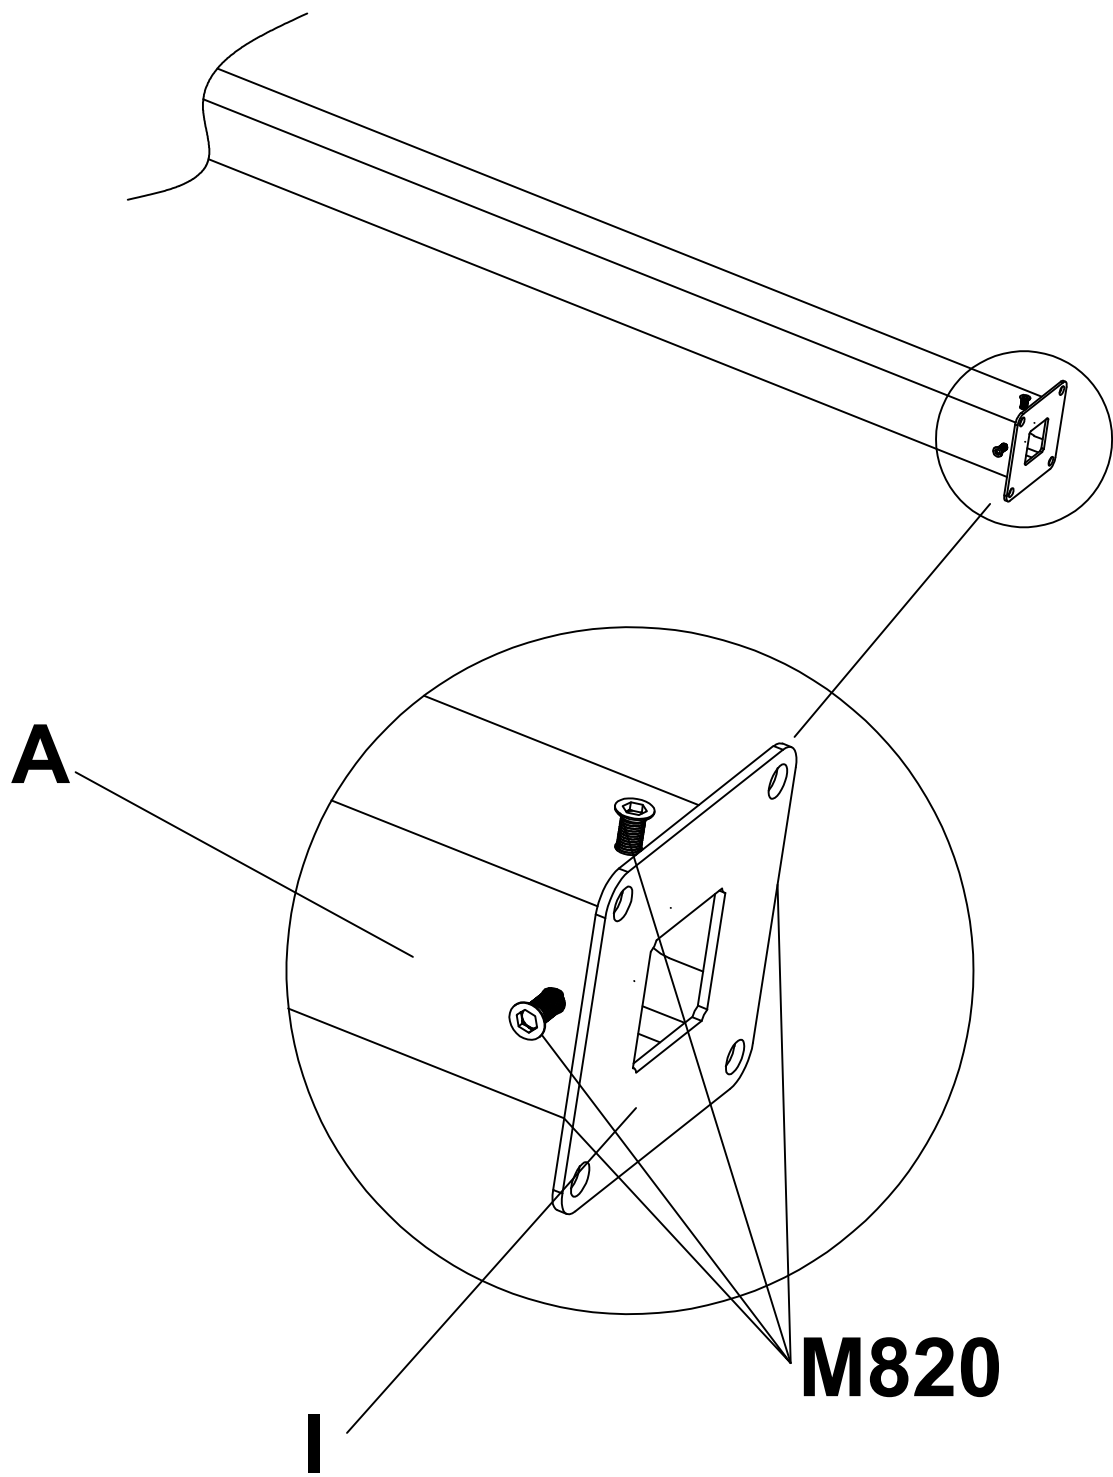

PERGOLA BIOCLIMATICA QDECOR - DARK GREY

MANUAL DE UTILIZARE

INSTRUCȚIUNI DE MONTAJ PENTRU PERGOLA BIOCLIMATICA

DIMENSIUNI : 300 cm x 300cm x 240 H

Importator: Nextprofil SRL
RO26476653

comenzi@qdecor.ro
+40 771 380 992

www.qdecor.ro
Chitila, IF

Item	Picture	Qty	Item	Picture	Qty
A	 Leg tube	4	H	 Handle connect tube 2	2
B	 3M left bean	1	I	 	4
C	 3M right bean	1	J	 	4
D	 3M front bean	1	K	 	4
E	 3M back bean	1	L	 	1
F	 Louver blade	19	M	 	1
G	 Handle connect tube 1	1			

Item	Picture	Qty	Item	Picture	Qty
M415	 M4*15	12	AK4	 M4	1
M515*6	 M5*15*6	2	AK6	 M6	1
M615	 M6*15	8	AK8	 M8	1
M820	 M8*20	48	SE	 M8	1
ST408	 ST4*8	72	SD		1
EB	 M8*100	16			

M820

1.

M820

2. J M820

M415

1.

2.