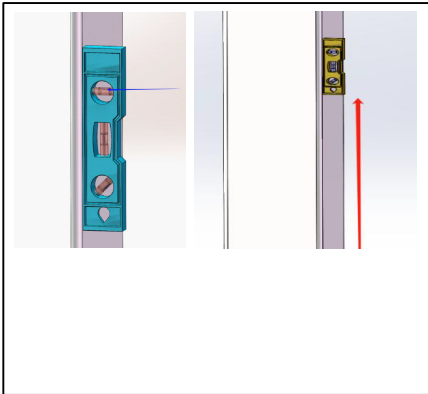

Importator: Nextprofil SRL
RO26476653

comenzi@qdecor.ro
+40 771 380 992

www.qdecor.ro
Chitila, IF