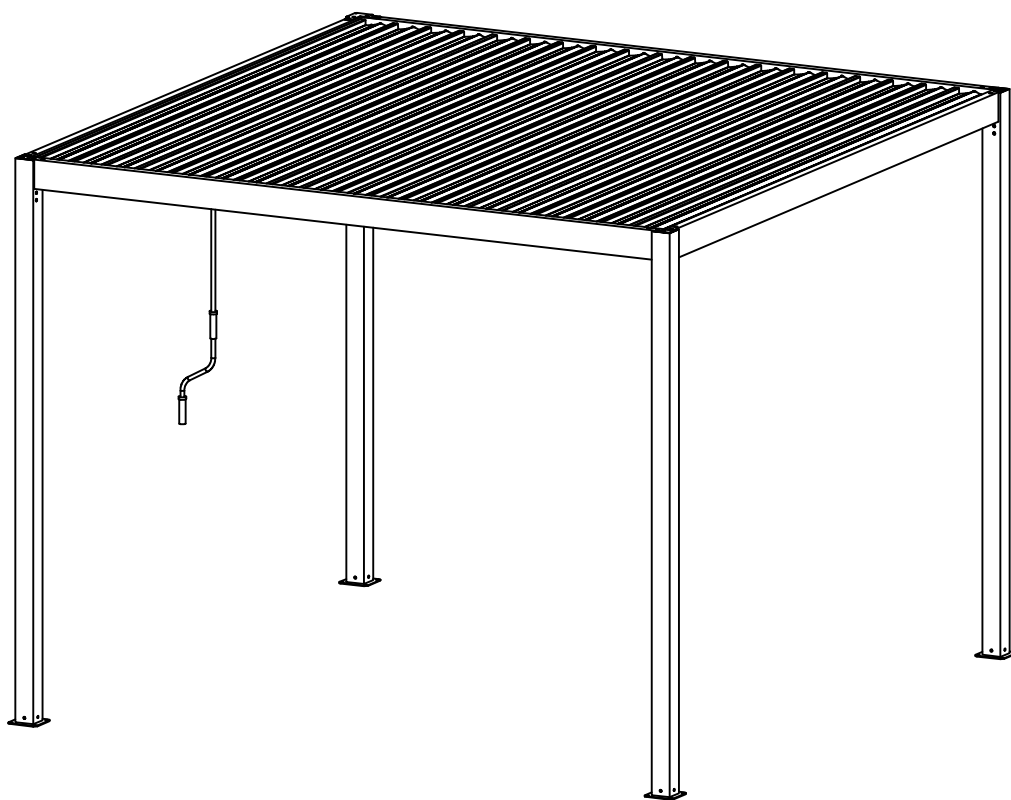

PERGOLA BIOCLIMATICA QDECOR - DARK GREY

MANUAL DE UTILIZARE

INSTRUCȚIUNI DE MONTAJ PENTRU PERGOLA BIOCLIMATICA

DIMENSIUNI : 300 cm x 300cm x 240 H

Importator: Nextprofil SRL
RO26476653

comenzi@qdecor.ro
+40 771 380 992

www.qdecor.ro
Chitila, IF

Item	Picture	Qty	Item	Picture	Qty
A	 Leg tube	4	H	 Handle connect tube 2	2
B	 3M left bean	1	I	 	4
C	 3M right bean	1	J	 	4
D	 3M front bean	1	K	 	4
E	 3M back bean	1	L	 	1
F	 Louver blade	19	M	 	1
G	 Handle connect tube 1	1			