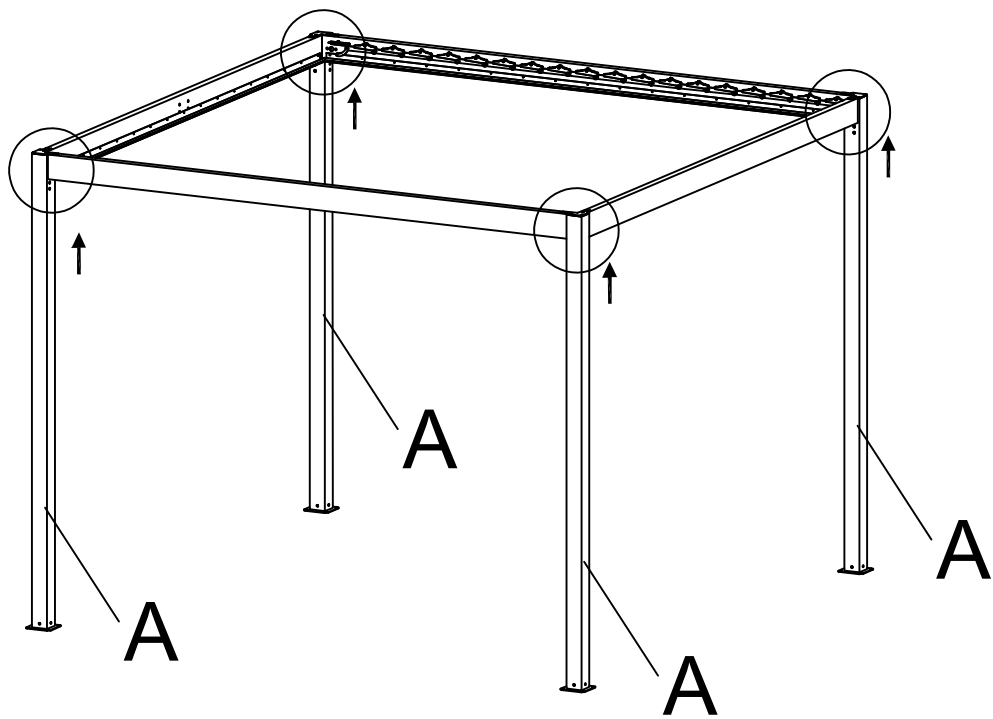

PERGOLA BIOCLIMATICA QDECOR - DARK GREY

MANUAL DE UTILIZARE

INSTRUCȚIUNI DE MONTAJ PENTRU PERGOLA BIOCLIMATICA

DIMENSIUNI : 300 cm x 300cm x 240 H

Importator: Nextprofil SRL
RO26476653

comenzi@qdecor.ro
+40 771 380 992

www.qdecor.ro
Chitila, IF

Item	Picture	Qty	Item	Picture	Qty
A	 Leg tube	4	H	 Handle connect tube 2	2
B	 3M left bean	1	I	 	4
C	 3M right bean	1	J	 	4
D	 3M front bean	1	K	 	4
E	 3M back bean	1	L	 	1
F	 Louver blade	19	M	 	1
G	 Handle connect tube 1	1			

Item	Picture	Qty	Item	Picture	Qty
M415	 M4*15	12	AK4	 M4	1
M515*6	 M5*15*6	2	AK6	 M6	1
M615	 M6*15	8	AK8	 M8	1
M820	 M8*20	48	SE	 M8	1
ST408	 ST4*8	72	SD		1
EB	 M8*100	16			

M820

1.

M820

2. J M820

M415

1.

2.