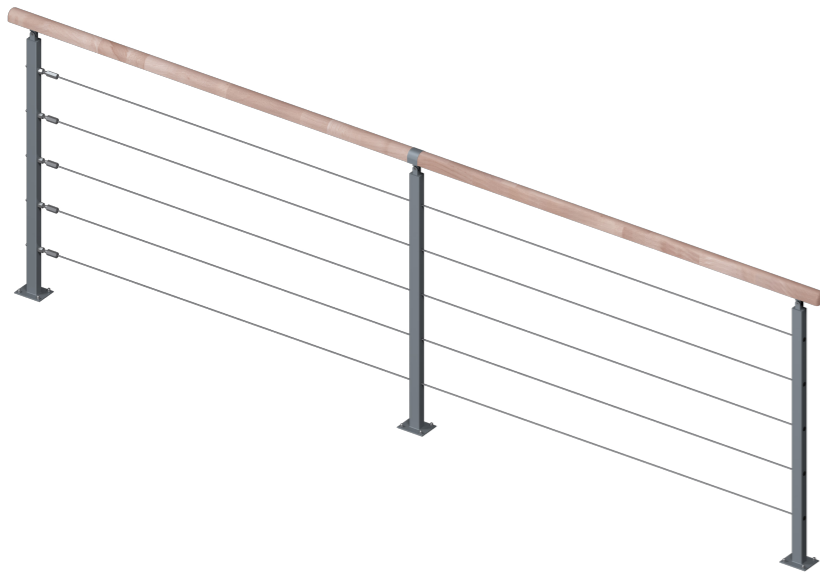

320 CM

LANDING BANISTER | **GARDE-CORPS** | BORSTWERING | **BRÜSTUNGSGELÄNDER**
 BALUSTRADA | GUARDACORPO | **RINGHIERA** | GARDĂ DE CORP

ALSACE

Width
320 cm

Height
100 cm

Space, cables
16,5 cm

Filling type
Metal cables