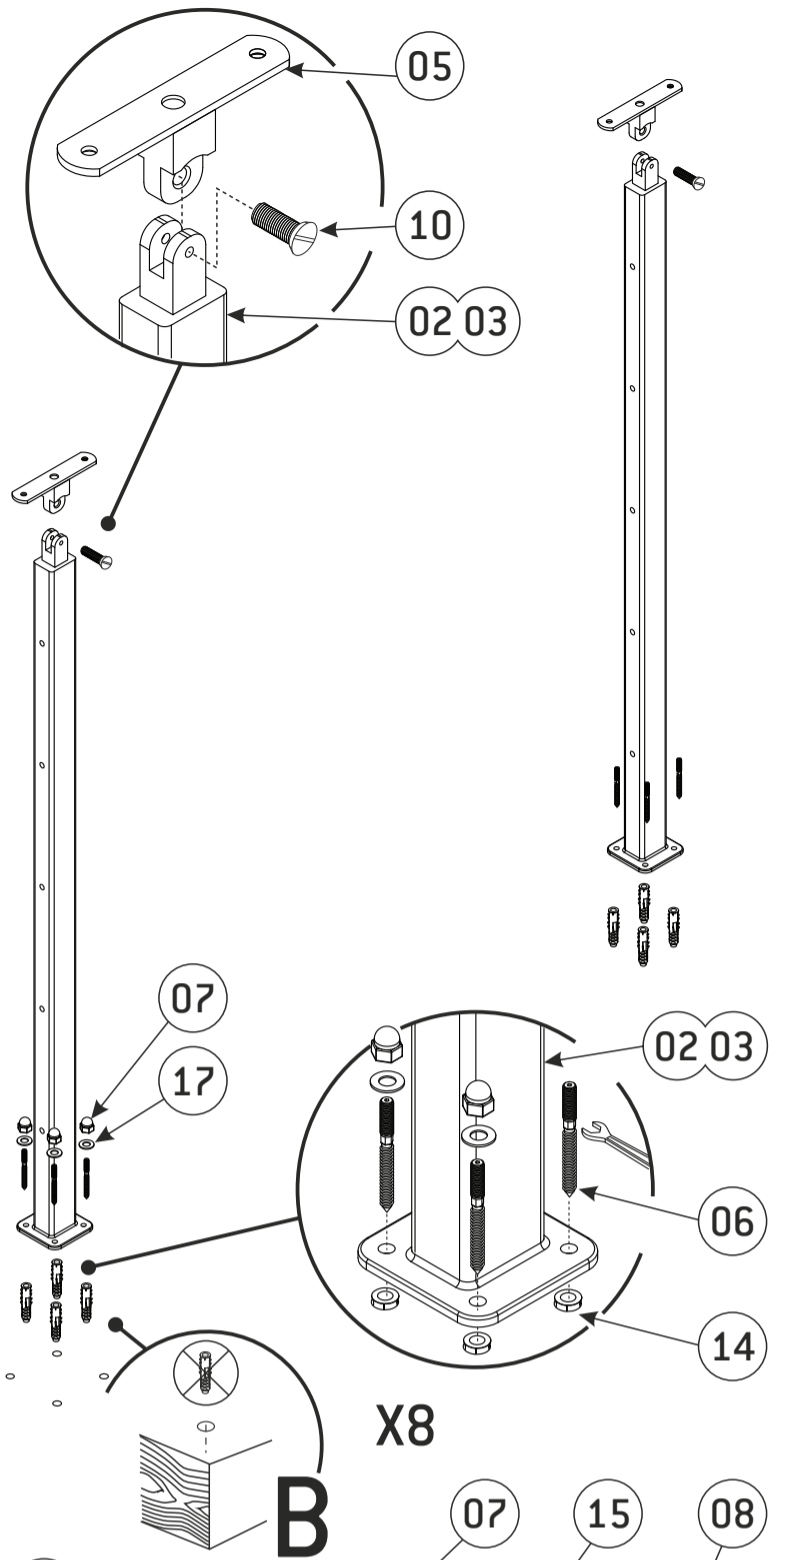

01 x1 40x50x1000	02 x1 30x40x940	03 x1 30x40x940	04 x5 L=1M	05 x2 20x30x100	06 x8 06x80 mm
07 x13 M6	08 x5 12x42	09 x5 17x40	10 x2 M6x20	11 x10 05x6	12 x4 04x25
13 x5 010x16	14 x8 010x60	15 x5 M6x70	16 x5 014x10	17 x8 A6	

4

5

1

2

3

6