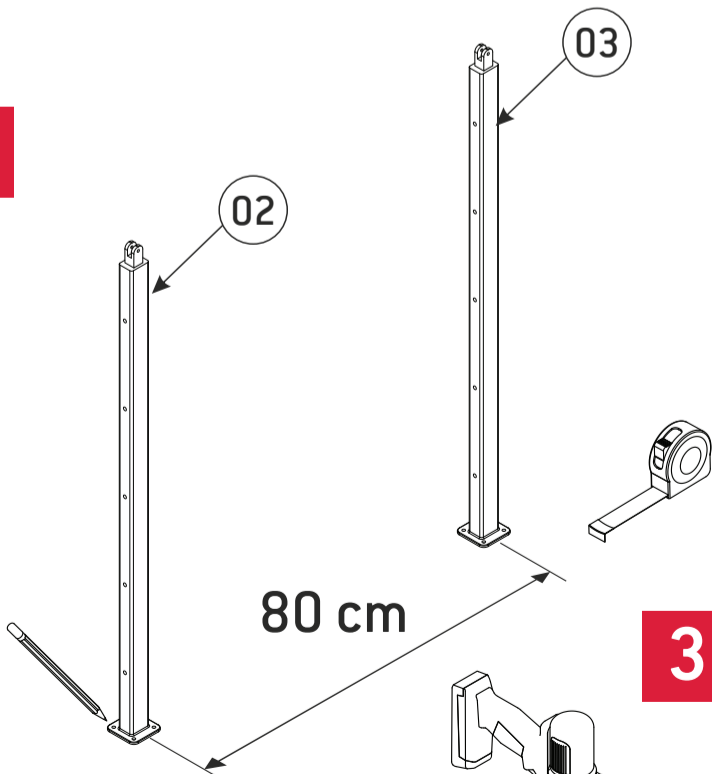

100 CM

14072550

LANDING BANISTER | GARDE-CORPS | BORSTWERING | BRÜSTUNGSGELÄNDER
BALUSTRADA | GUARDACORPO | RINGHIERA | GARDĂ DE CORP

ALSACE

Width
100 cm

Height
100 cm

Space, cables
16,5 cm

Filling type
Metal cables

01 x1  40x50x1000	02 x1  30x40x940	03 x1  30x40x940	04 x5  L=1M	05 x2  20x30x100	06 x8  06x80 mm
07 x13  M6	08 x5  12x42	09 x5  17x40	10 x2  M6x20	11 x10  05x6	12 x4  04x25
13 x5  010x16	14 x8  010x60	15 x5  M6x70	16 x5  014x10	17 x8  A6	 

4

5

1

2

3

6