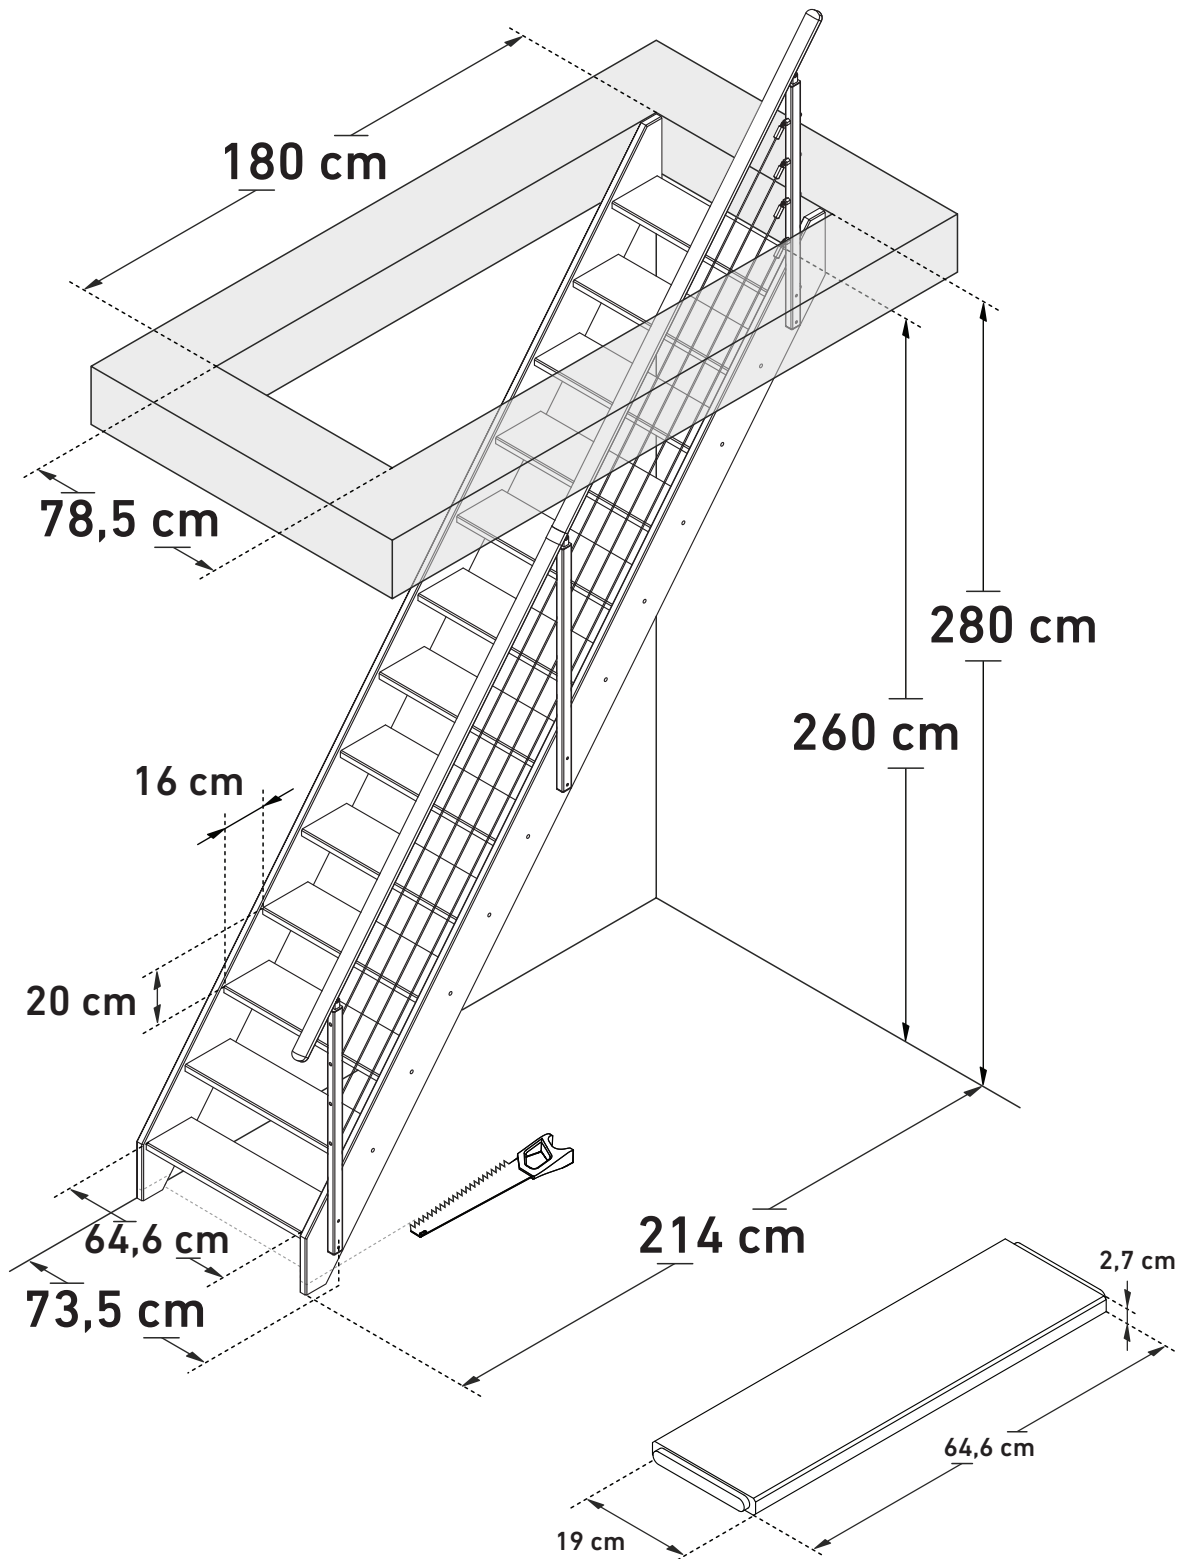

ESCALIER DROIT / ¼ TOURNANT

ALSACE • ARDENNES

RAMPE | LEUNINGEN | BANISTER | GELÄNDER
BARANDILLA | CORRIMÃO | RINGHIERA | RAMPĂ

2
YEAR
WARRANTY

Garantie
Garantie
Warranty
2 ans, 2 jaar, 2 years

Gain de place
Ruimtebesparende
Space saving
51,4°

Espace, balustres
Ruimte, balusters
Space, balusters
10 cm

Hauteur
Hoogte
Height
90 cm

01 30x40x955 x1	02 30x40x955 x1	03 30x40x955 x1	04 40x50x1815 x2	05 M6 x10	06 Ø10x16 x4	07 M6x6 x8	08 Ø4x3500 x4	09 M6x55 x4
15 20x40x395 x1	16 40x50x55 x1	17 M8x74 x6	18 Ø4x24 x12	19 M8 x6	10 20x40x250 x2	11 M12x42 x4	12 17x40 x4	13 Ø15x10 x4
20 M8xØ16x1 x6	21 HEX3 x1	14 M6x20 x3	 1:30 h					