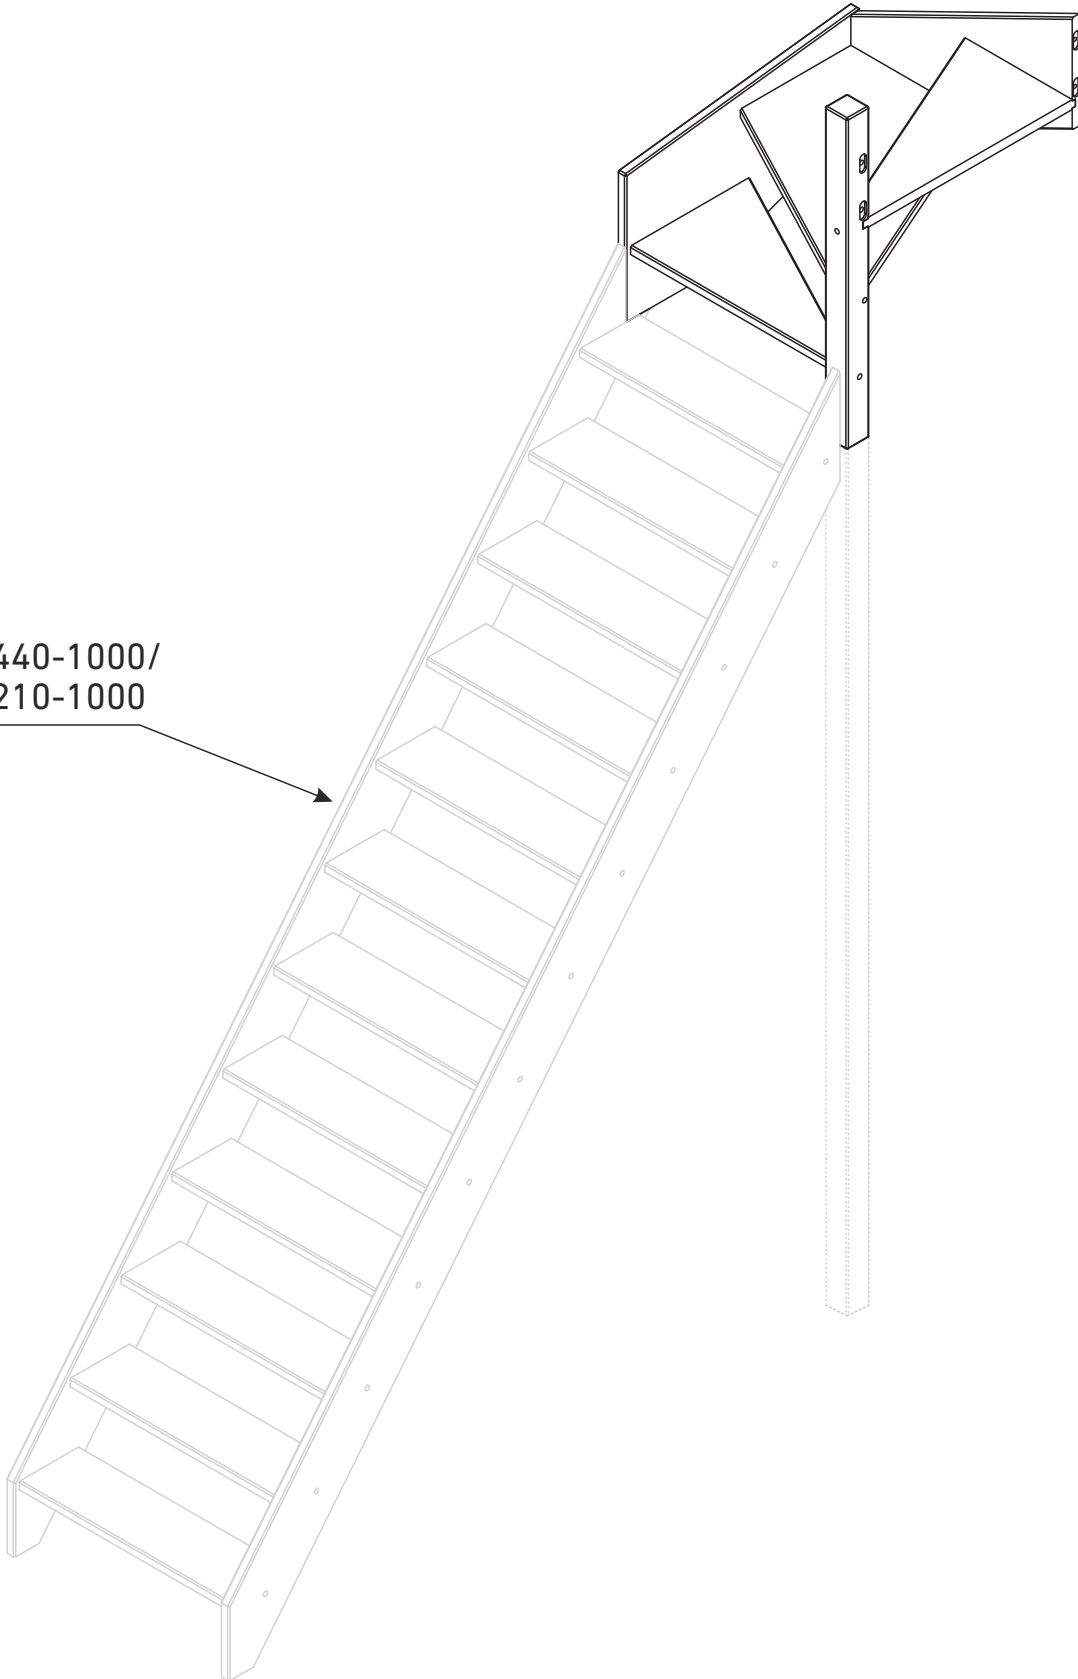

4

* pag. 2

5

4601440-1000/
4601210-1000

4601440-1000/
4601210-1000

Gain de place
Ruimtebesparende
Space saving
51,4°

2
YEAR
WARRANTY
Garantie
Garantie
Warranty
2 ans, 2 jaar, 2 years

1