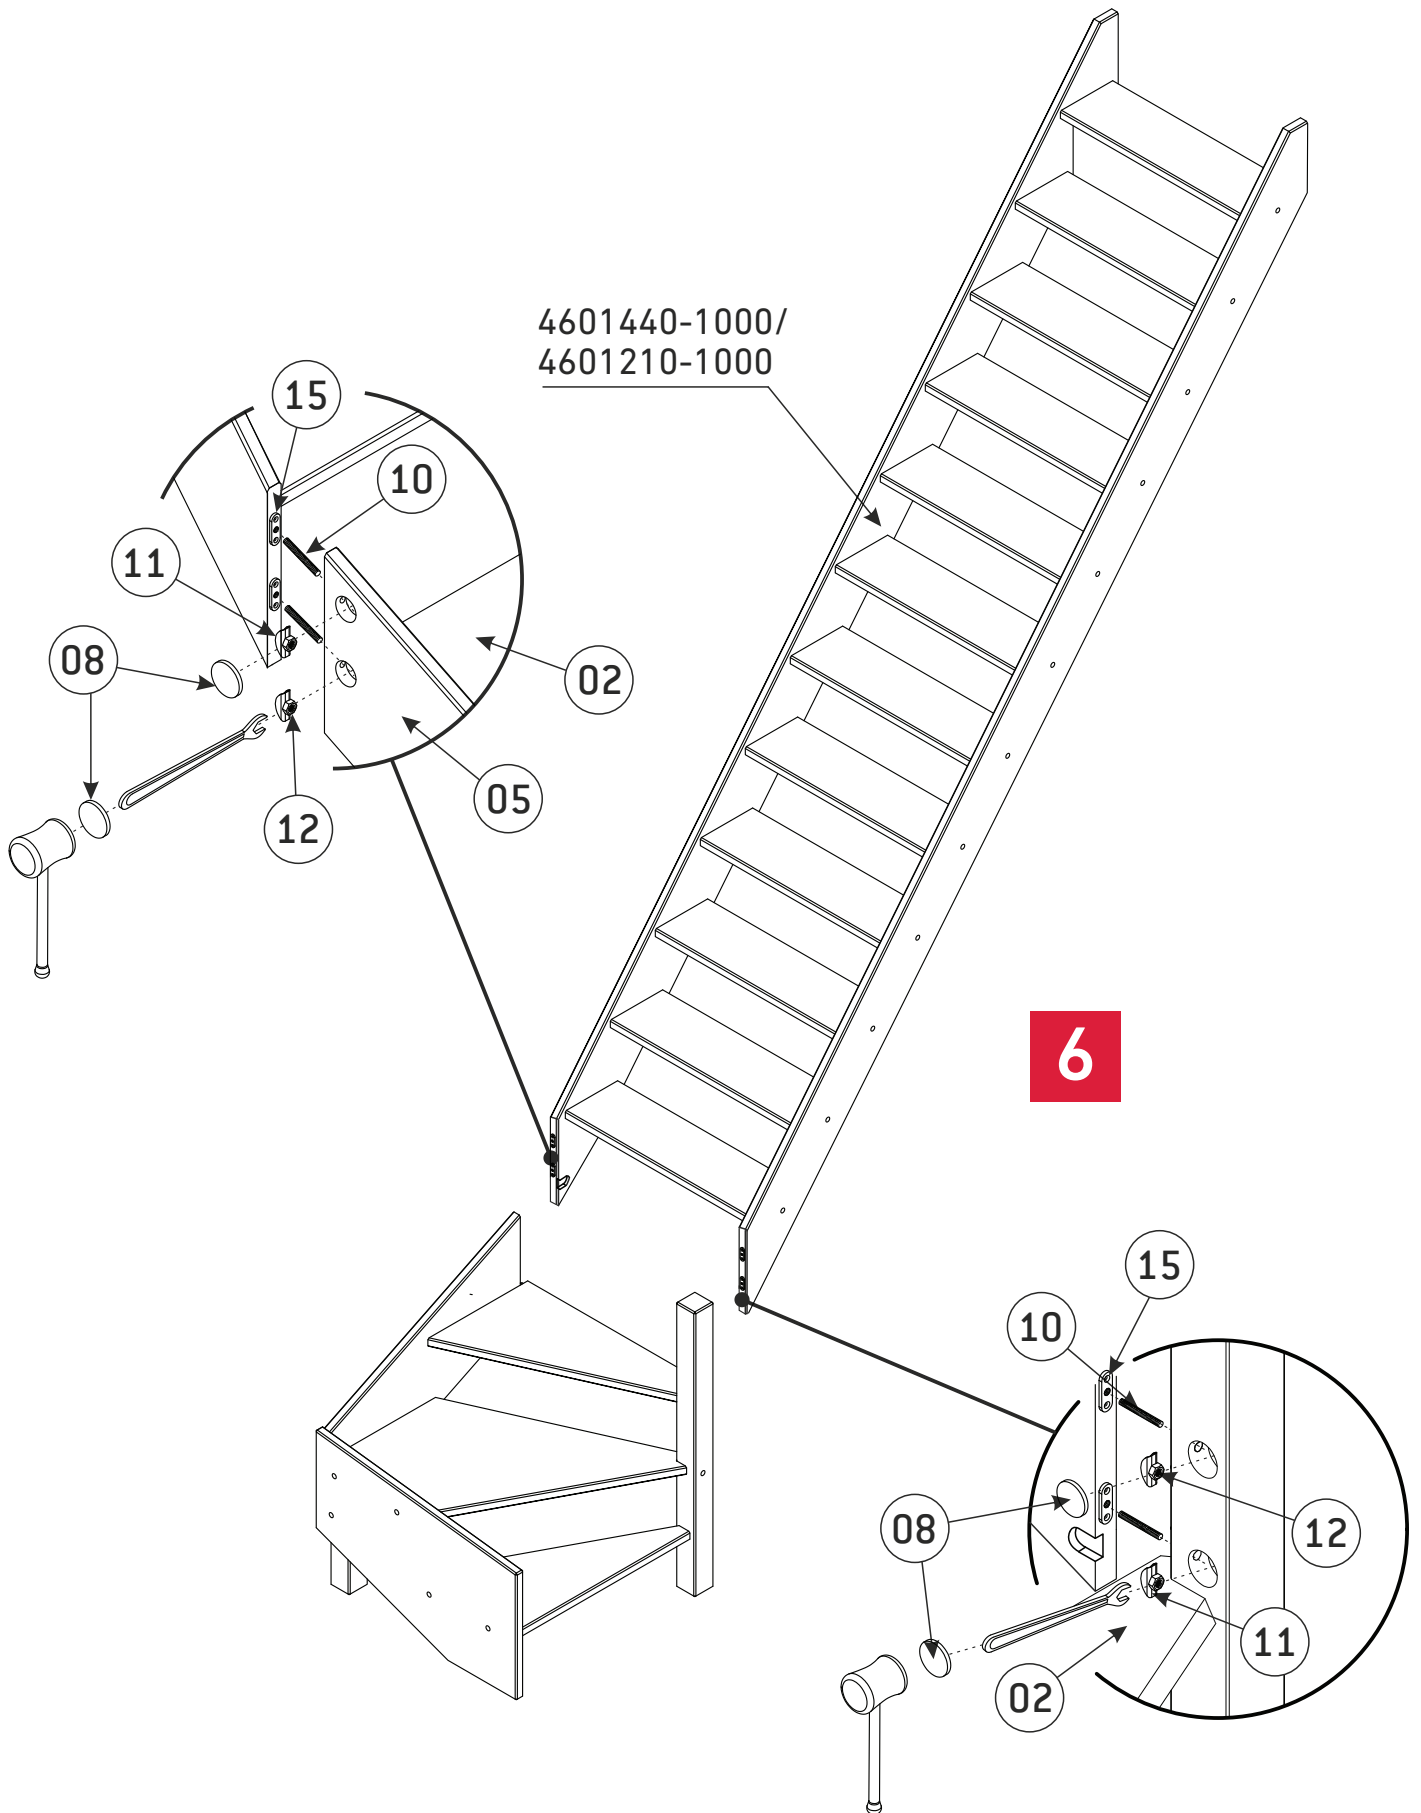

4

* pag. 2

5

4601440-1000/
4601210-1000

4601440-1000/
4601210-1000

Gain de place
Ruimtebesparende
Space saving
51,4°

2
YEAR
WARRANTY
Garantie
Garantie
Warranty
2 ans, 2 jaar, 2 years

1

4601440-1000/
4601210-1000

x2

I
A*=340 CM

II
A*=320 CM

III
A*=300 CM

4601440-1000/
4601210-1000

07 x1	70x70x370	10 x4	M8X68	11 x4	11X18X35
12 x4	M8X68	15 x4	3X15X46		

* pag. 8