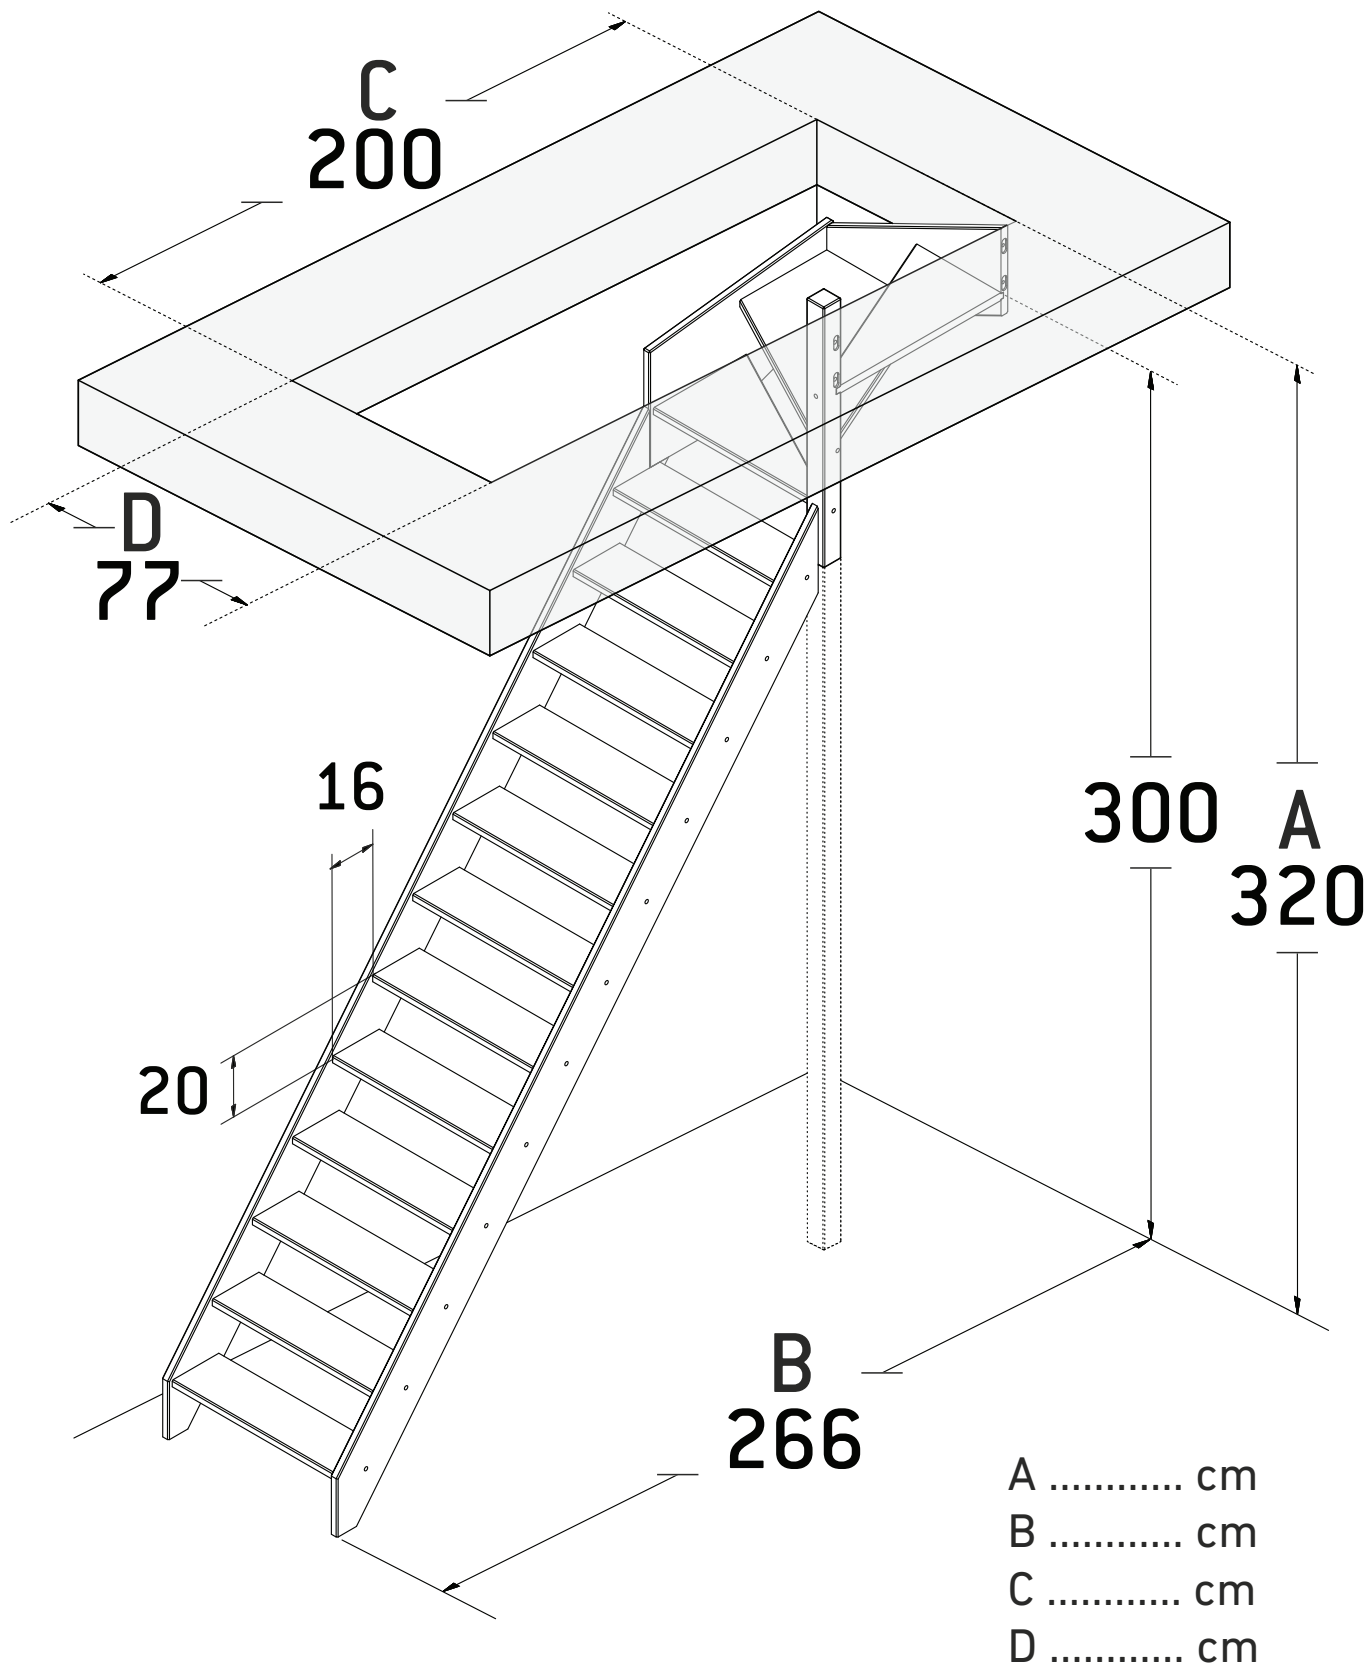

4

* pag. 2

5

4601440-1000/
4601210-1000

4601440-1000/
4601210-1000

Gain de place
Ruimtebesparende
Space saving
51,4°

2
YEAR
WARRANTY
Garantie
Garantie
Warranty
2 ans, 2 jaar, 2 years

1

4601440-1000/
4601210-1000

x2

I
A*=340 CM

II
A*=320 CM

III
A*=300 CM

4601440-1000/
4601210-1000

07 x1	70x70x370	10 x4	M8X68	11 x4	11X18X35
12 x4	M8X68	15 x4	3X15X46		

* pag. 8