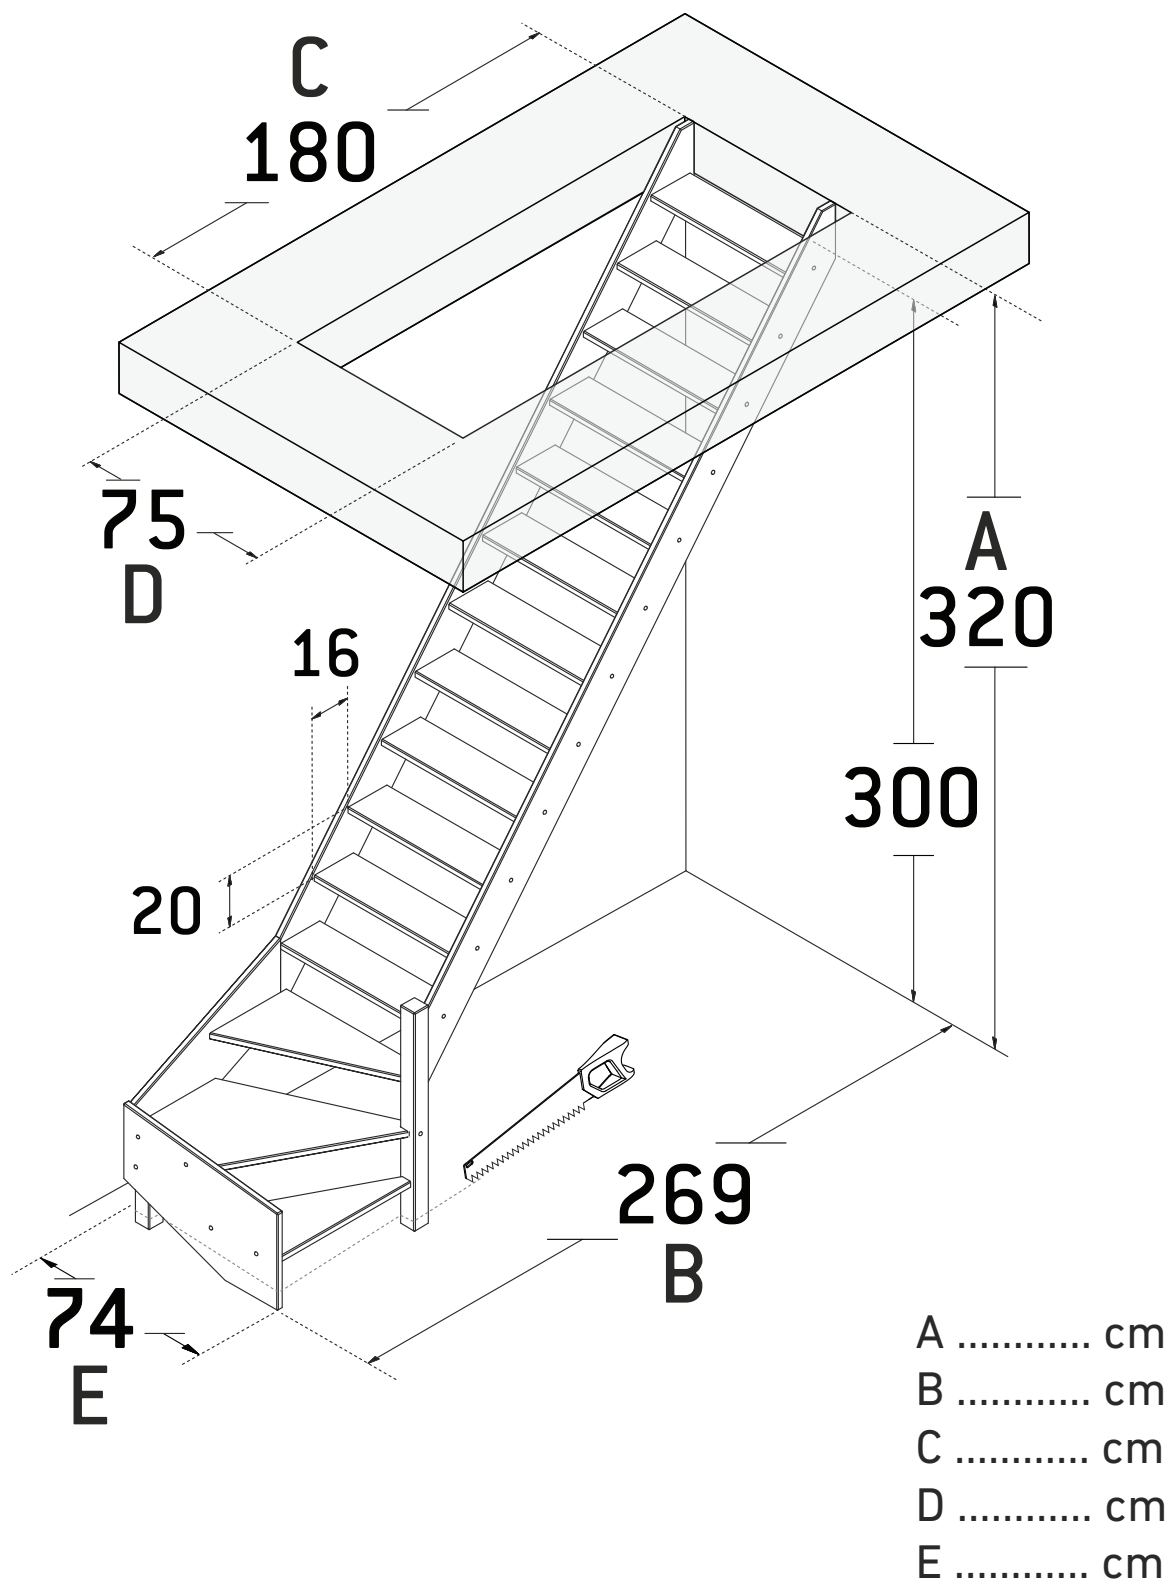

4601440-1000/
4601210-1000

ESCALIER ¼ TOURNANT DROIT

ALSACE • ARDENNES

¼ TOURNANT DROIT | ¼-SLAG RECHTSE | ¼ TURN RIGHT | ¼-WENDELUNG RECHTS
¼ DE GIRO DERECHA | ¼ VOLTA PARA A DIREITO | ¼ GIRATA A DESTRA | ¼ TURNANTĂ DREAPTA

Gain de place
Ruimtebesparende
Space saving
51,4°

2
YEAR
WARRANTY
Garantie
Garantie
Warranty
2 ans, 2 jaar, 2 years

01 X1 27X520X920 	02 X1 27X375X625 	03 X1 27X305X660 	04 X1 27X420X733 	05 X1 27X305X770
06 X1 70X70X900 	07 X1 70X70X373 	08 X4 5X040 	09 X15+1 Ø12X5 	10 X4 M8X68
11 X4 11X18X35 	12 X4 M8X8 	13 X15+1 5X60 	14 X8+1 3X25 	15 X4 3X15X46

Tx 2

5X90

1

2

4601440-1000/
4601210-1000

x2

3

4601440-1000/
4601210-1000

4601440-1000/
4601210-1000

x2

I
A*=340 CM

II
A*=320 CM

III
A*=300 CM

4601440-1000/
4601210-1000

07 x1	70x70x370	10 x4	M8X68	11 x4	11X18X35
12 x4	M8X68	15 x4	3X15X46		

* pag. 8