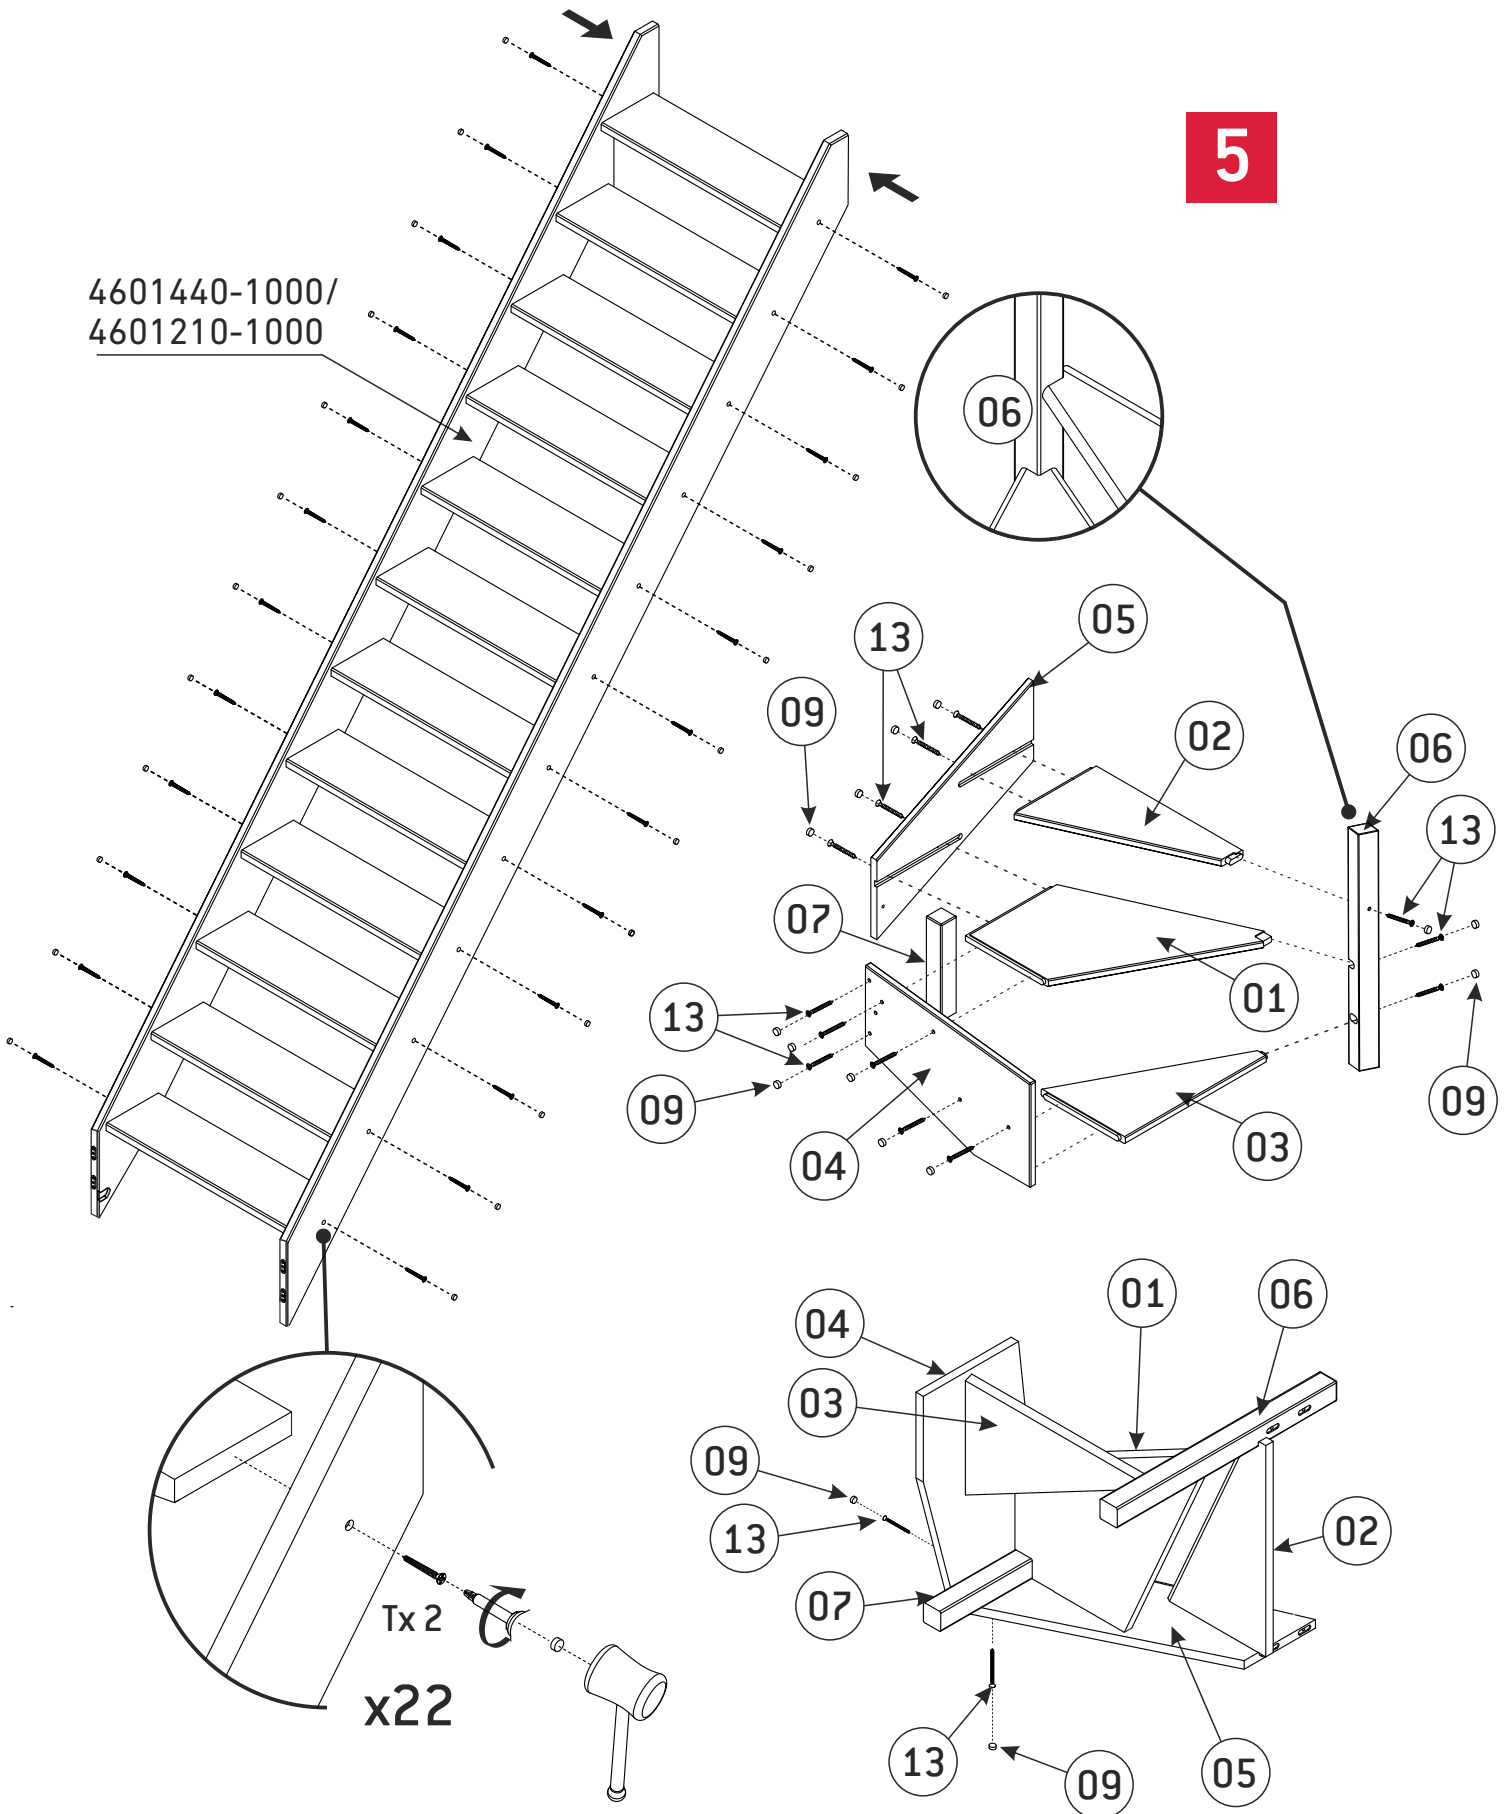

4

* pag. 2

5

4601440-1000/
4601210-1000

4601440-1000/
4601210-1000

Gain de place
Ruimtebesparende
Space saving
51,4°

2
YEAR
WARRANTY
Garantie
Garantie
Warranty
2 ans, 2 jaar, 2 years

1

4601440-1000/
4601210-1000

x2

I
A*=340 CM

II
A*=320 CM

III
A*=300 CM

4601440-1000/
4601210-1000

07 x1	70x70x370	10 x4	M8X68	11 x4	11X18X35
12 x4	M8X68	15 x4	3X15X46		

* pag. 8