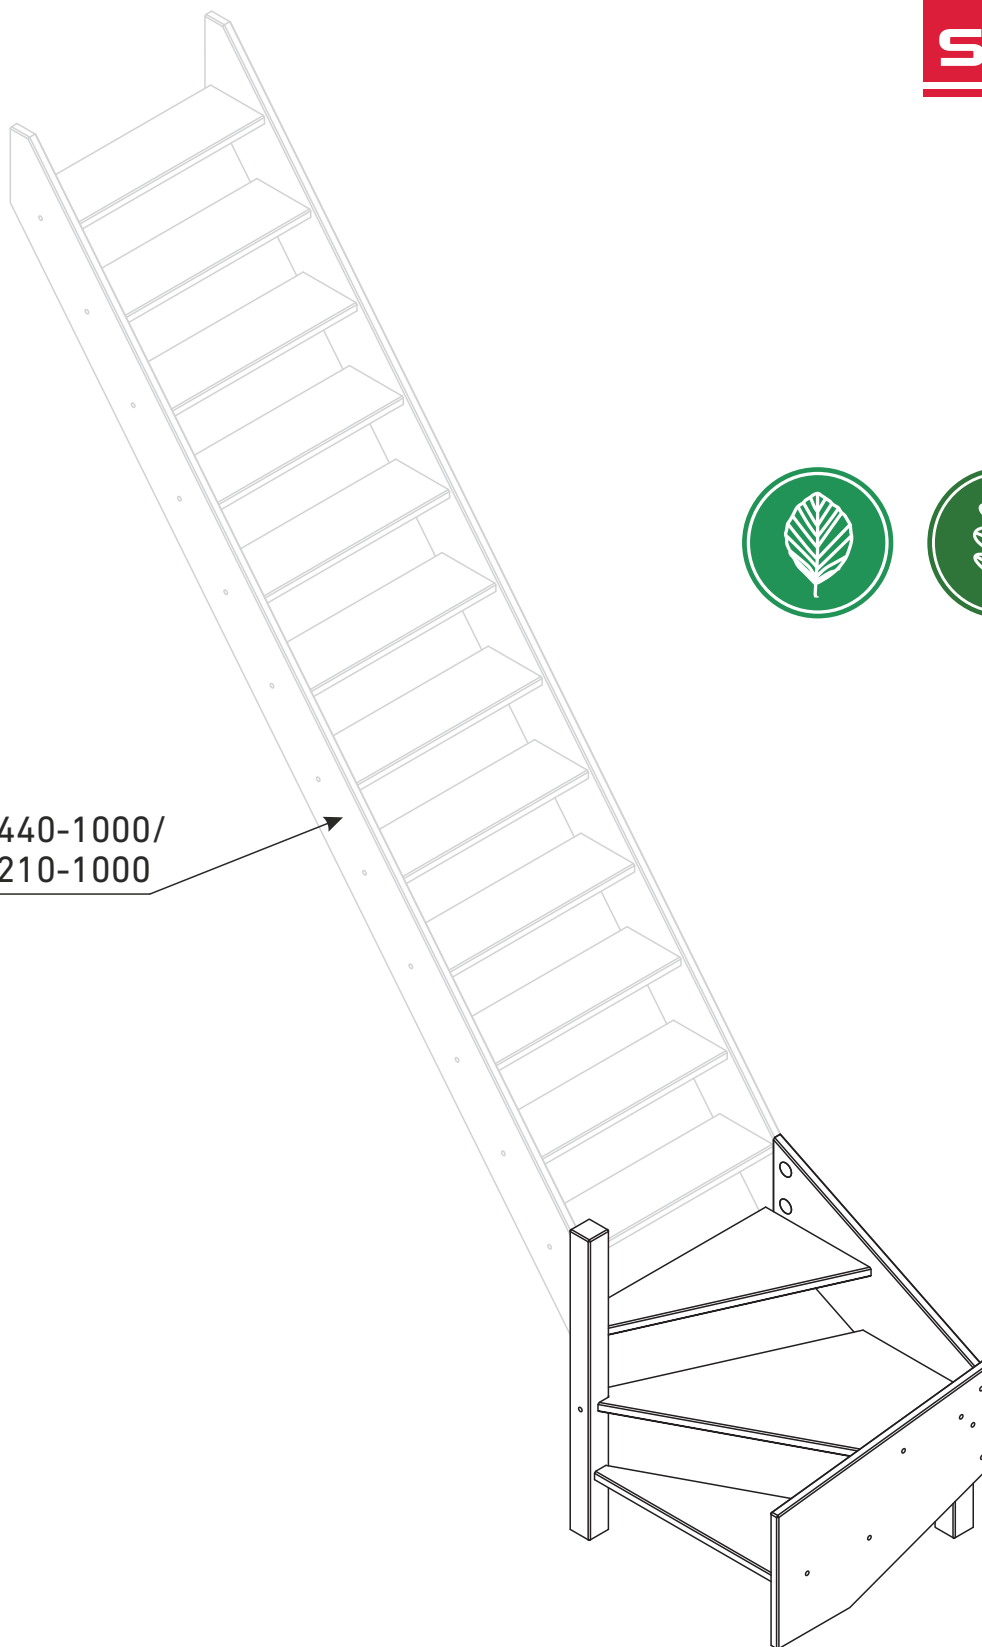

**SOGEM**

4601440-1000/  
4601210-1000

**ESCALIER ¼ TOURNANT GAUCHE**

**Gain de place**  
**Ruimtebesparende**  
**Space saving**  
51,4°

**Garantie**  
**Garantie**  
**Warranty**  
2 ans, 2 jaar, 2 years

<p><b>01</b> 27X520X920 <b>X1</b></p>	<p><b>02</b> 27X375X625 <b>X1</b></p>	<p><b>03</b> 27X305X660 <b>X1</b></p>	<p><b>04</b> 27X420X733 <b>X1</b></p>	<p><b>05</b> 27X305X770 <b>X1</b></p>
<p><b>06</b> 70X70X900 <b>X1</b></p>	<p><b>07</b> 70X70X373 <b>X1</b></p>	<p><b>08</b> 5X040 <b>X4</b></p>	<p><b>09</b> Ø12X5 <b>X15+1</b></p>	<p><b>10</b> M8X68 <b>X4</b></p>
<p><b>11</b> 11X18X35 <b>X4</b></p>	<p><b>12</b> M8X8 <b>X4</b></p>	<p><b>13</b> 5X60 <b>X15+1</b></p>	<p><b>14</b> 3X25 <b>X8+1</b></p>	<p><b>15</b> 3X15X46 <b>X4</b></p>

Tx 2

5X90

**1**

**2**

4601440-1000/  
4601210-1000

x2

**3**

4601440-1000/  
4601210-1000