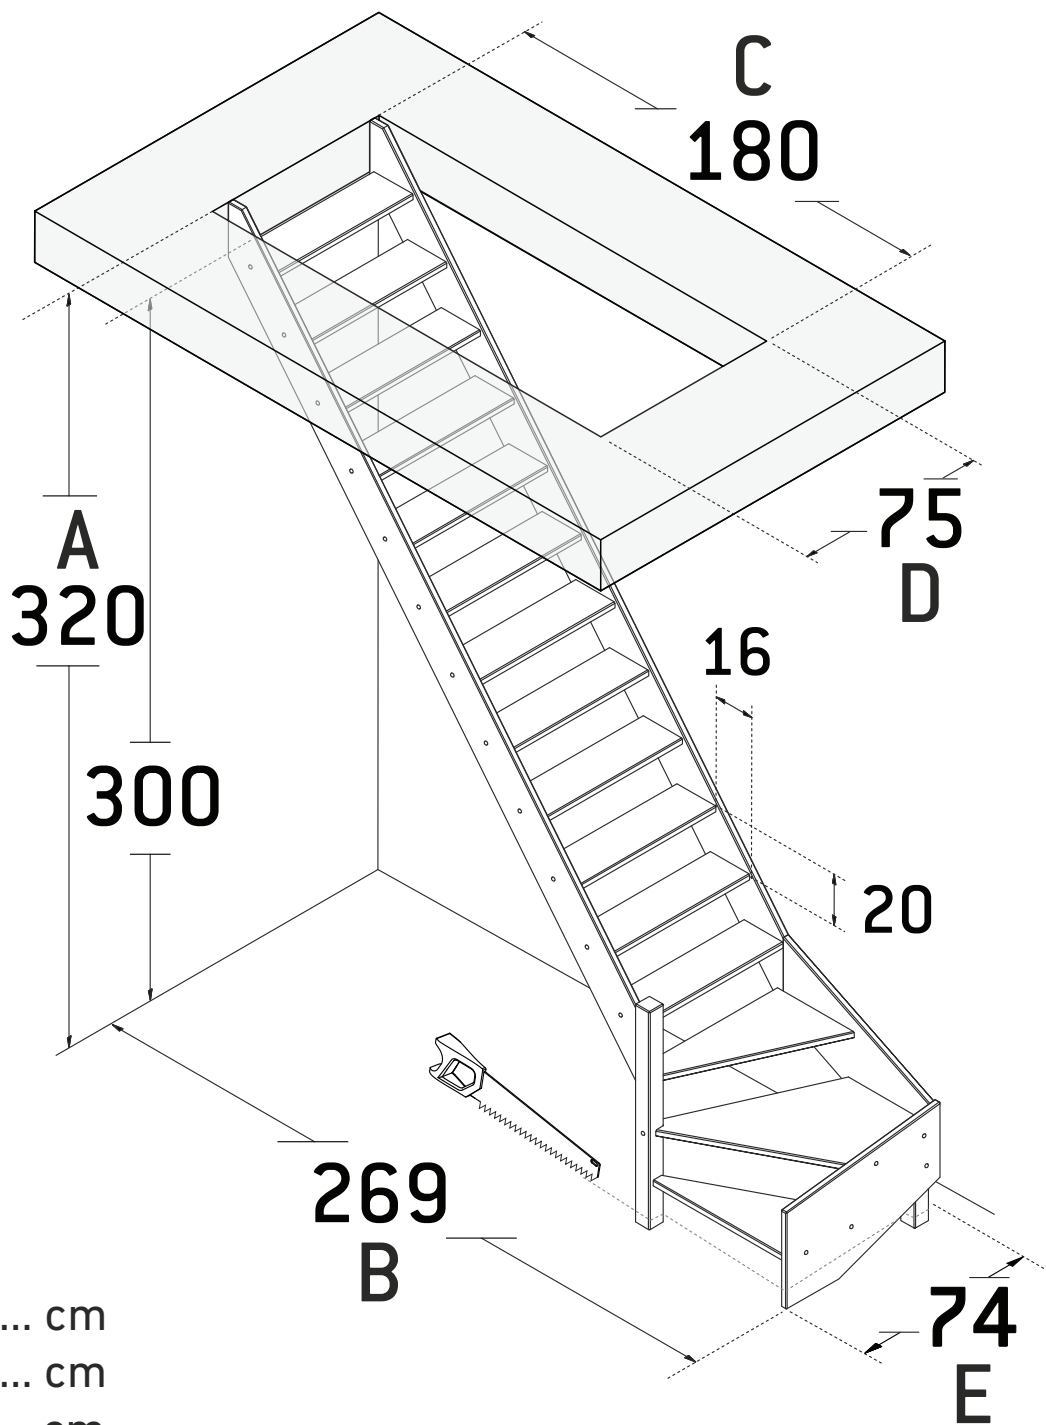

- A ..... cm
- B ..... cm
- C ..... cm
- D ..... cm
- E ..... cm

Gain de place
Ruimtebesparende
Space saving
51,4°

Garantie
Garantie
Warranty
2 ans, 2 jaar, 2 years