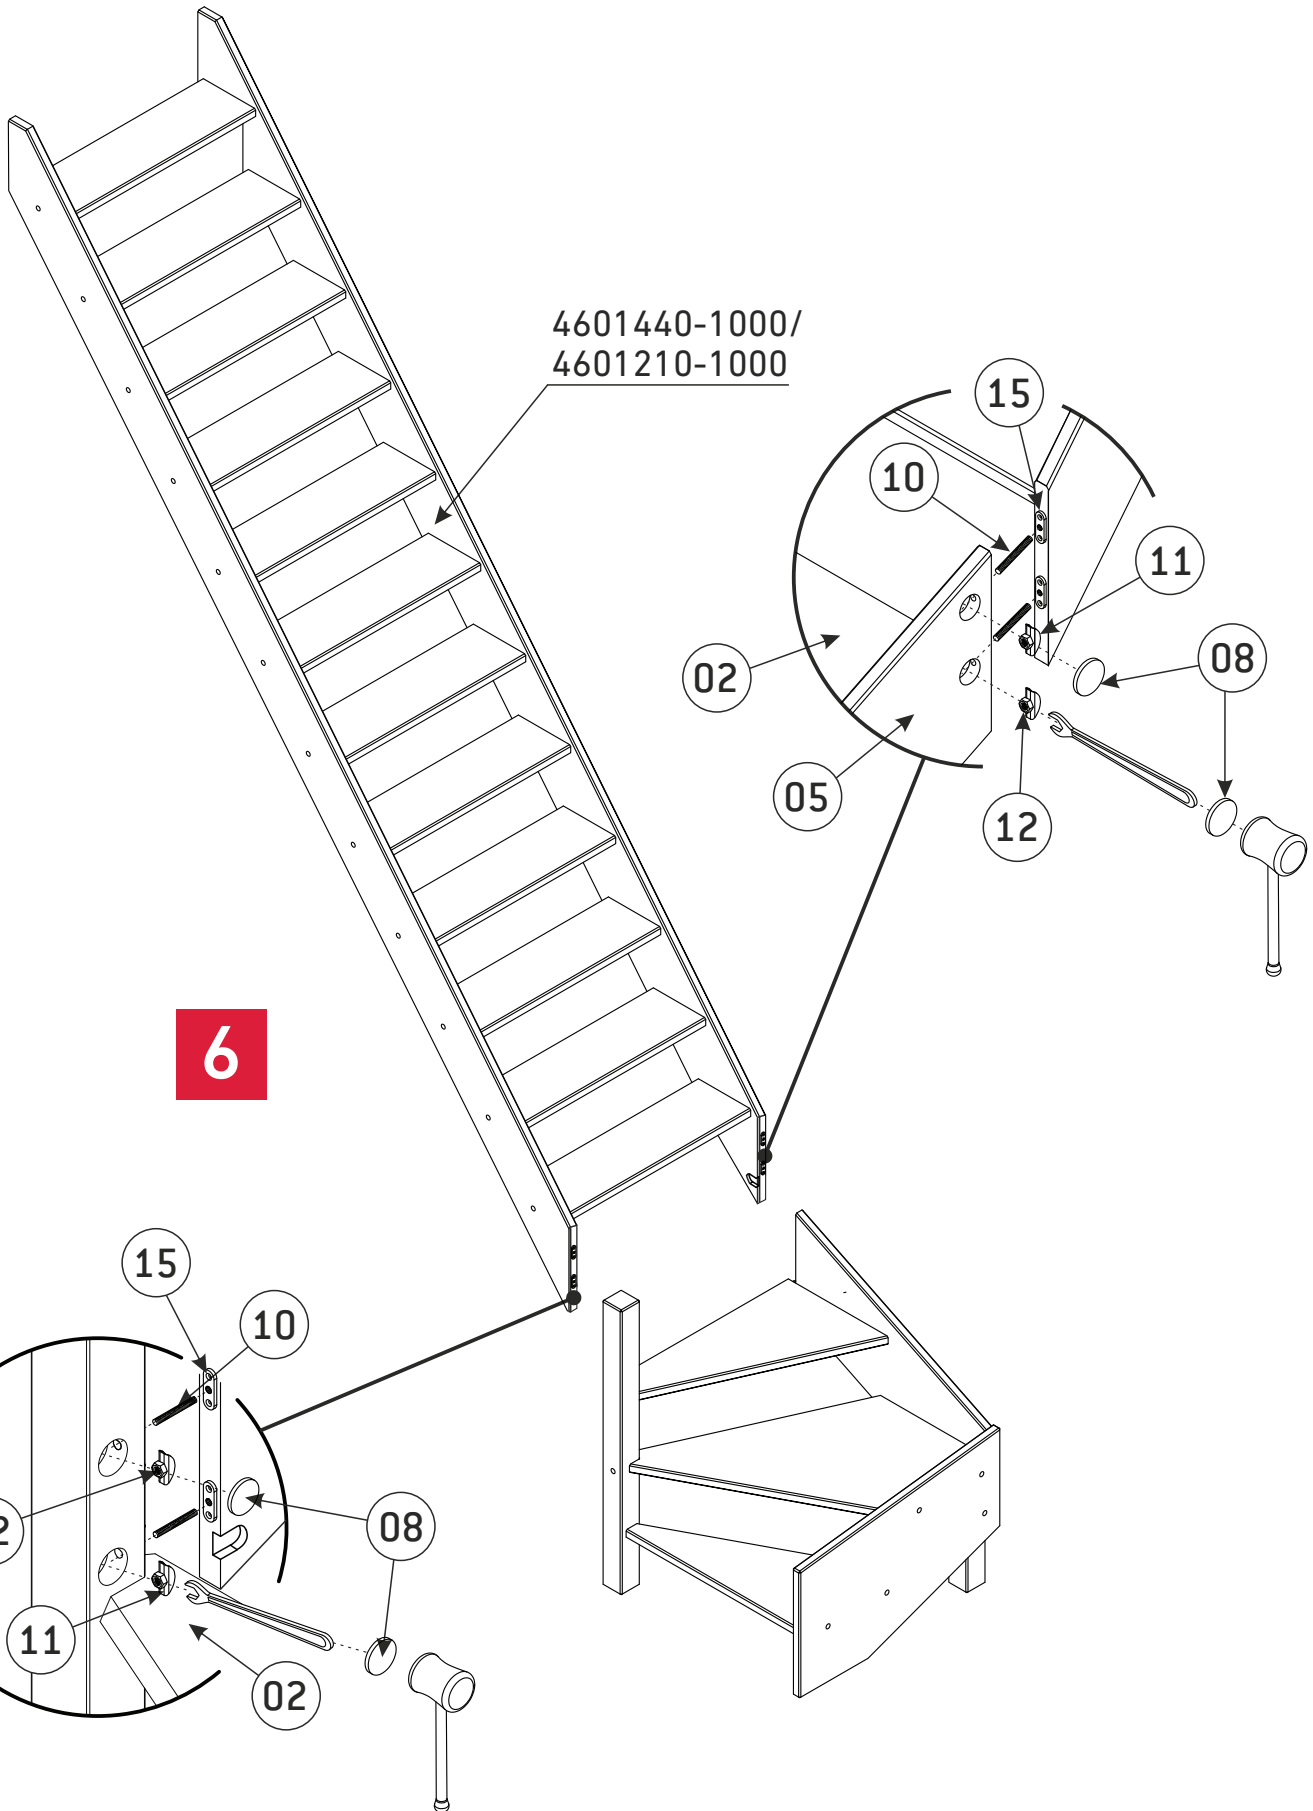

**4**

\* pag. 2

**5**

**Gain de place**  
**Ruimtebesparende**  
**Space saving**  
51,4°

**Garantie**  
**Garantie**  
**Warranty**  
2 ans, 2 jaar, 2 years

4601440-1000/  
4601210-1000

**1**

x2

**I**  
A\*=340 CM

0,5cm

3,4cm

**II**  
A\*=320 CM

0,5cm

0,5cm

**III**  
A\*=300 CM

3,4cm