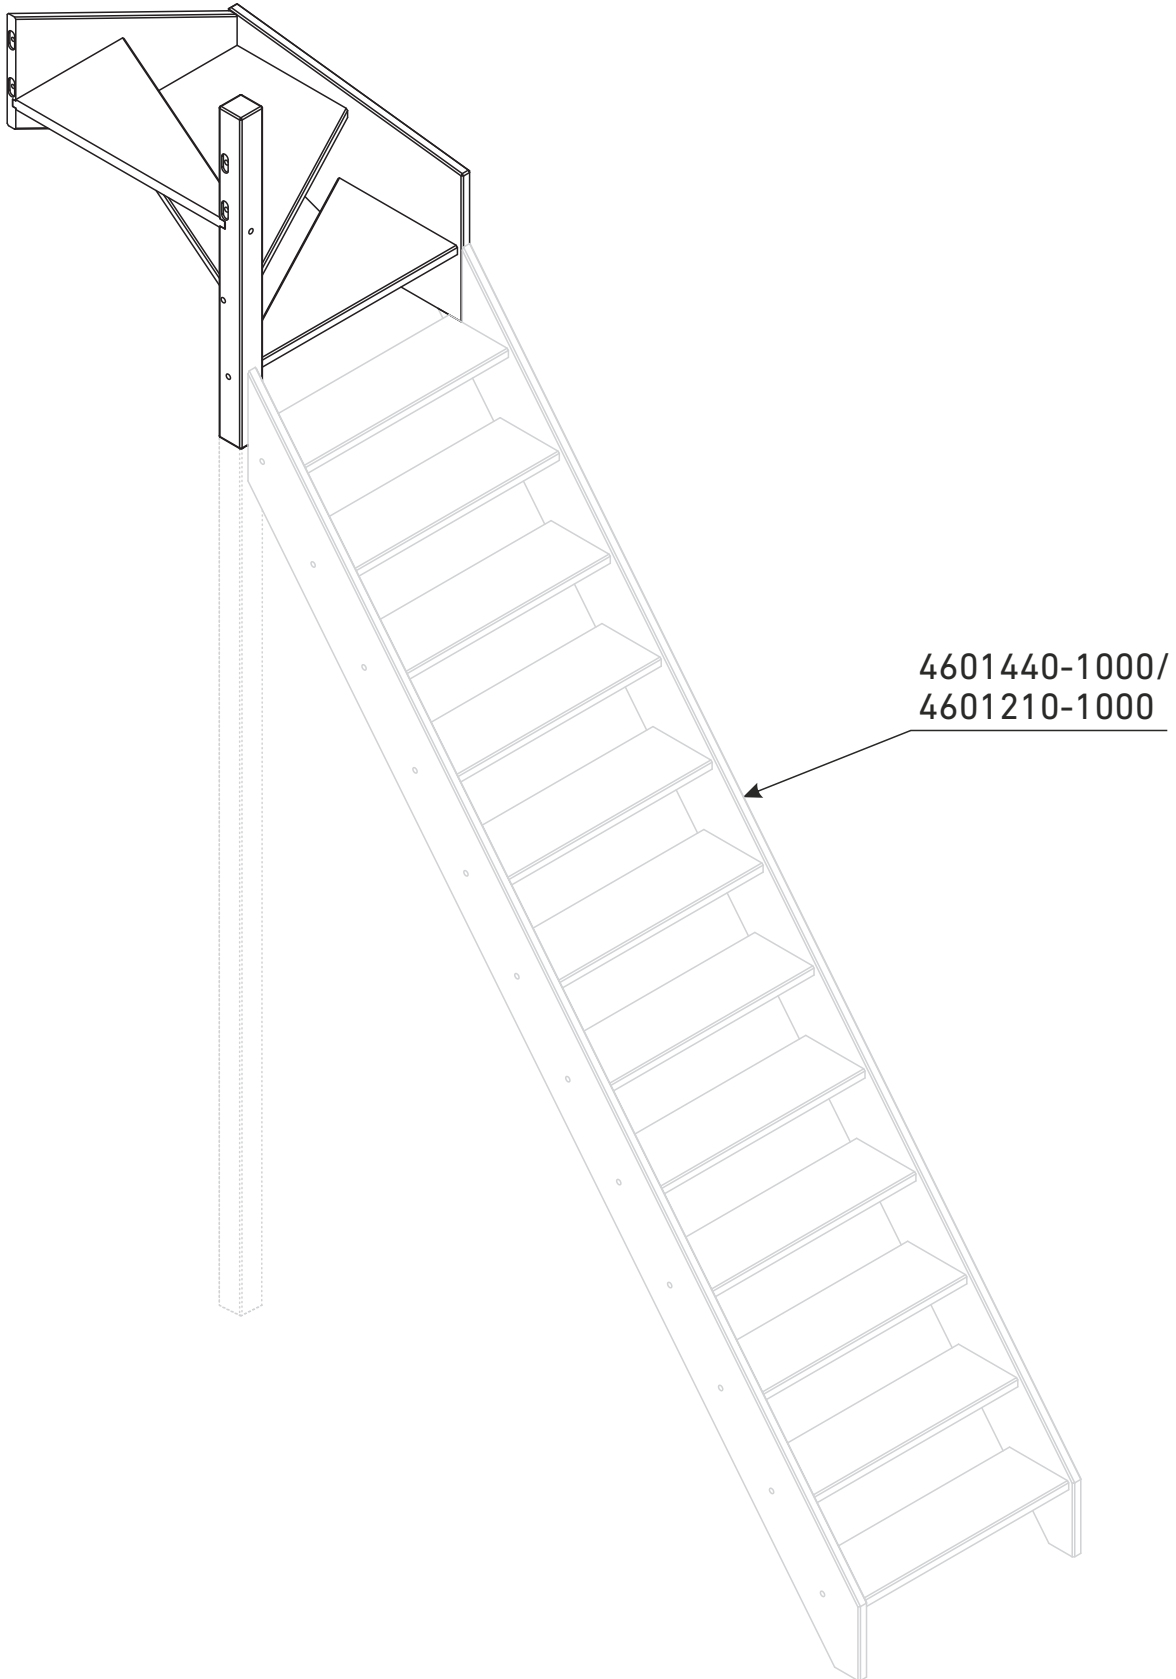

**SOGEM**

4601440-1000/  
4601210-1000

**ESCALIER ¼ TOURNANT GAUCHE**

**4**

\* pag. 2

**5**

**Gain de place**  
**Ruimtebesparende**  
**Space saving**  
51,4°

**Garantie**  
**Garantie**  
**Warranty**  
2 ans, 2 jaar, 2 years

4601440-1000/  
4601210-1000

**1**

x2

**I**  
A\*=340 CM

0,5cm

3,4cm

**II**  
A\*=320 CM

0,5cm

0,5cm

**III**  
A\*=300 CM

3,4cm