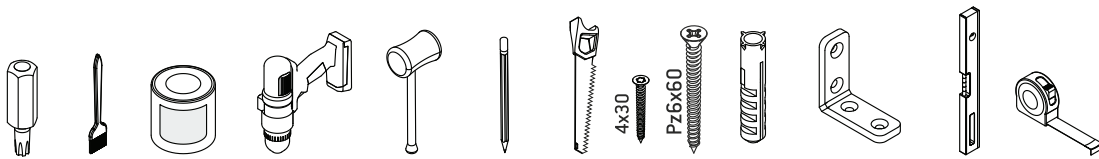

# ALSACE • ARDENNES

ESCALIER DROIT | **LADDER RECHT** | STRAIGHT STAIRCASE | **GERADE WANGENSPAR-**  
**TREPPE** | ESCALERA RECTA | **ESCADA RETA** | ESCALA DESTRA | **SCARĂ DREAPTĂ**

- A ..... cm
- B ..... cm
- C ..... cm
- D ..... cm
- E ..... cm

**Gain de place**  
**Ruimtebesparende**  
**Space saving**  
51,4°

**Garantie**  
**Garantie**  
**Warranty**  
2 ans, 2 jaar, 2 years

Tx10-30

**3**