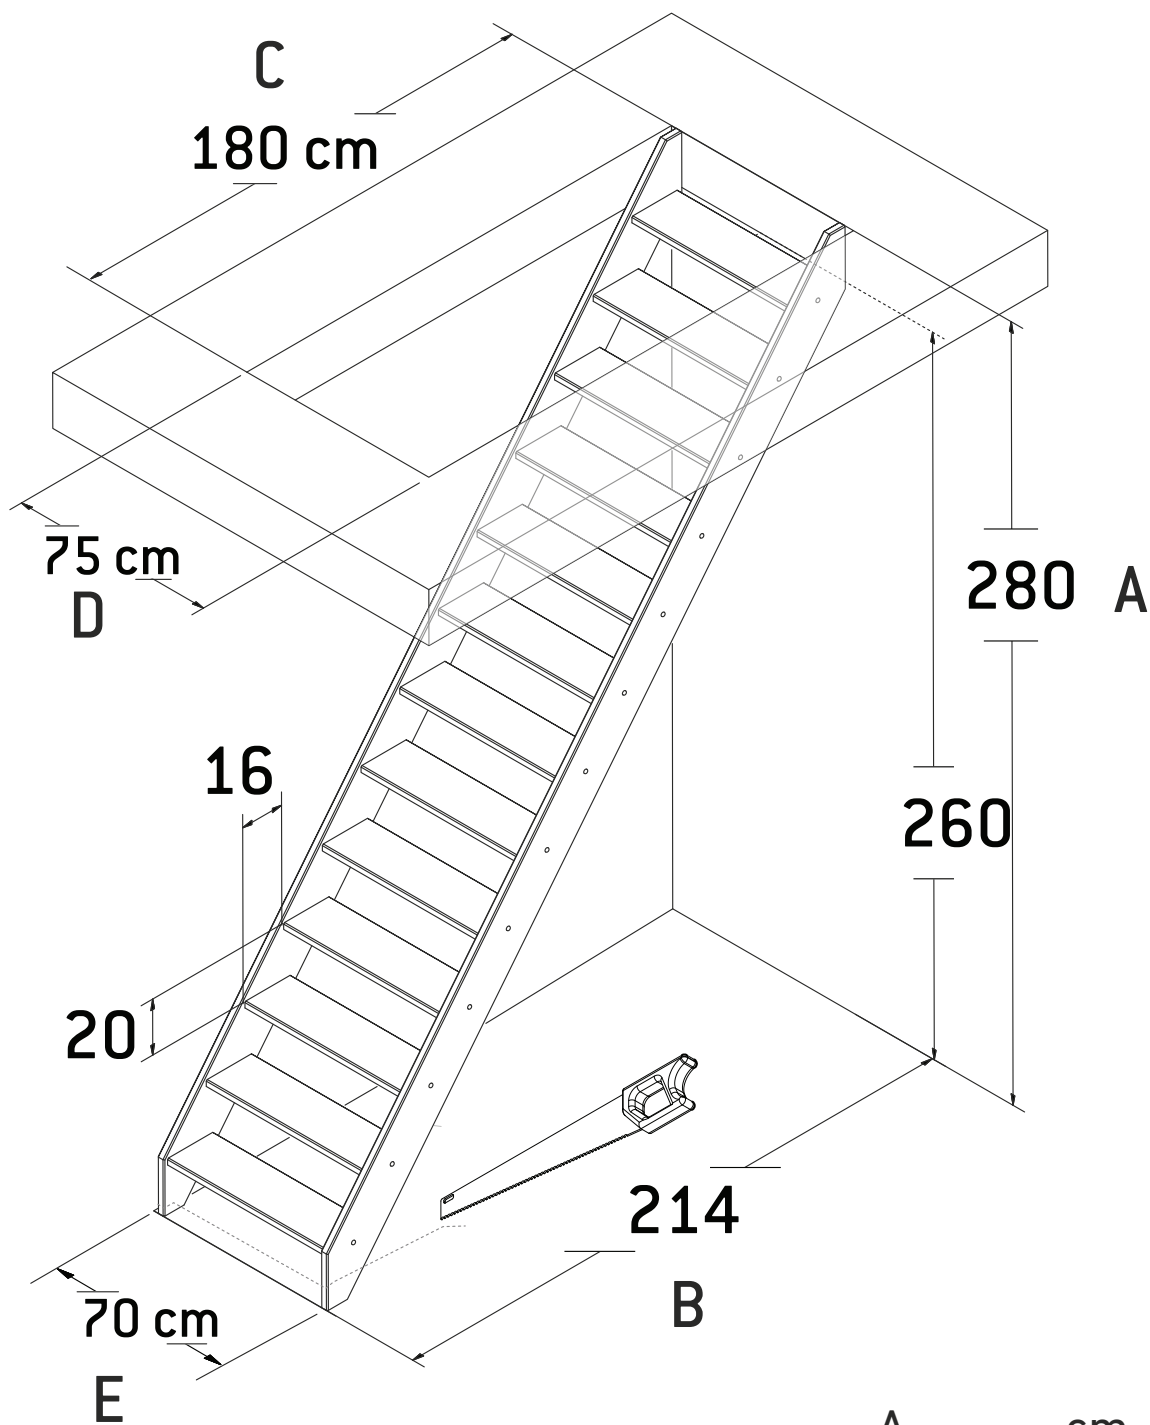

**ESCALIER DROIT**

# ALSACE • ARDENNES

ESCALIER DROIT | **LADDER RECHT** | STRAIGHT STAIRCASE | **GERADE WANGENSPAR-**  
**TREPPE** | ESCALERA RECTA | **ESCADA RETA** | ESCALA DESTRA | **SCARĂ DREAPTĂ**

- A ..... cm
- B ..... cm
- C ..... cm
- D ..... cm
- E ..... cm

**Gain de place**  
**Ruimtebesparende**  
**Space saving**  
51,4°

**Garantie**  
**Garantie**  
**Warranty**  
2 ans, 2 jaar, 2 years

Tx10-30

**3**