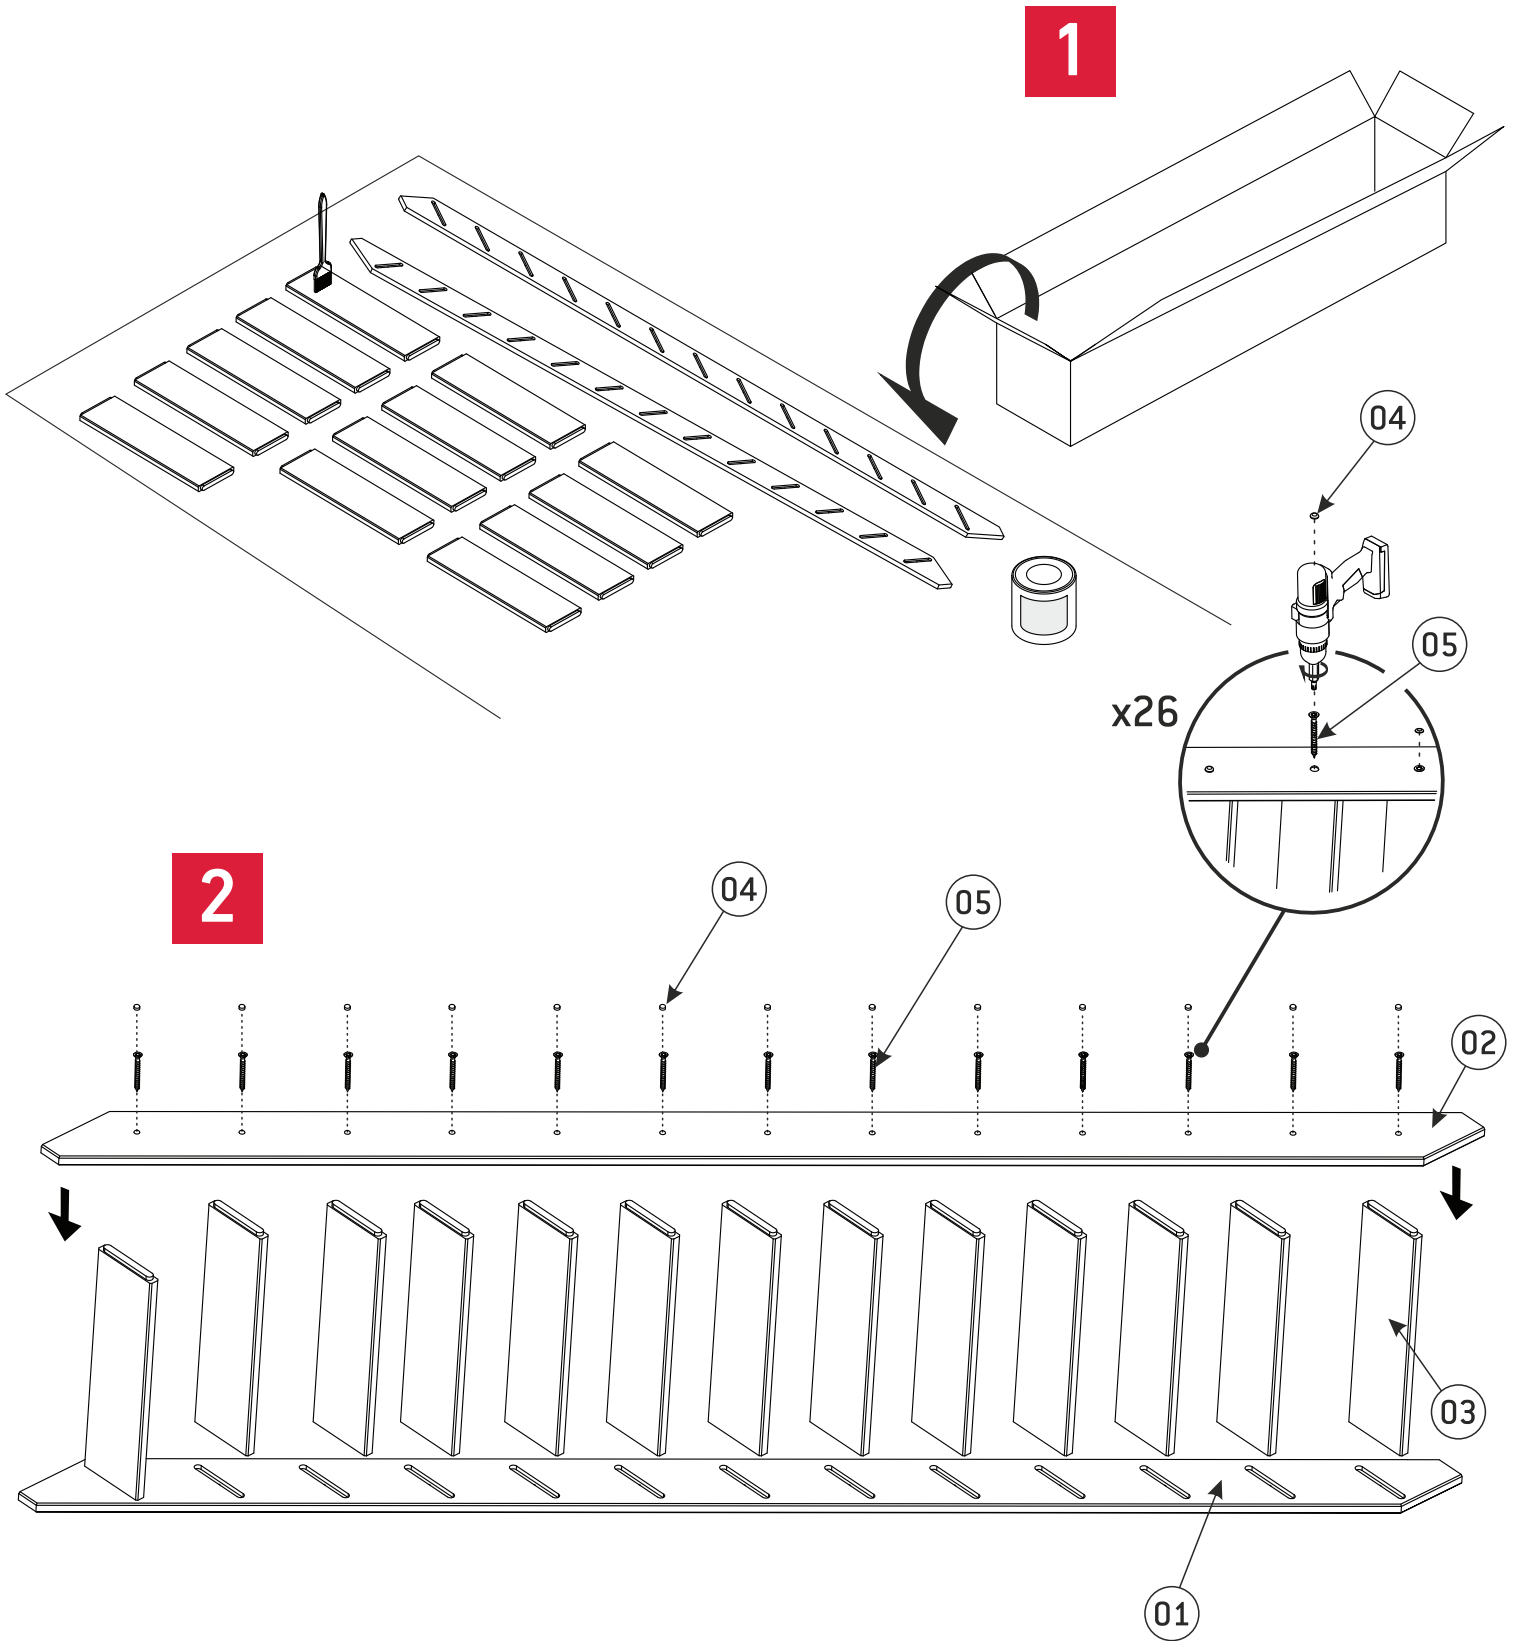

# ALSACE • ARDENNES

ESCALIER DROIT | **LADDER RECHT** | STRAIGHT STAIRCASE | **GERADE WANGENSPAR-**  
**TREPPE** | ESCALERA RECTA | **ESCADA RETA** | ESCALA DESTRA | **SCARĂ DREAPTĂ**

- A ..... cm
- B ..... cm
- C ..... cm
- D ..... cm
- E ..... cm

**Gain de place**  
**Ruimtebesparende**  
**Space saving**  
51,4°

**Garantie**  
**Garantie**  
**Warranty**  
2 ans, 2 jaar, 2 years

Tx10-30

**3**