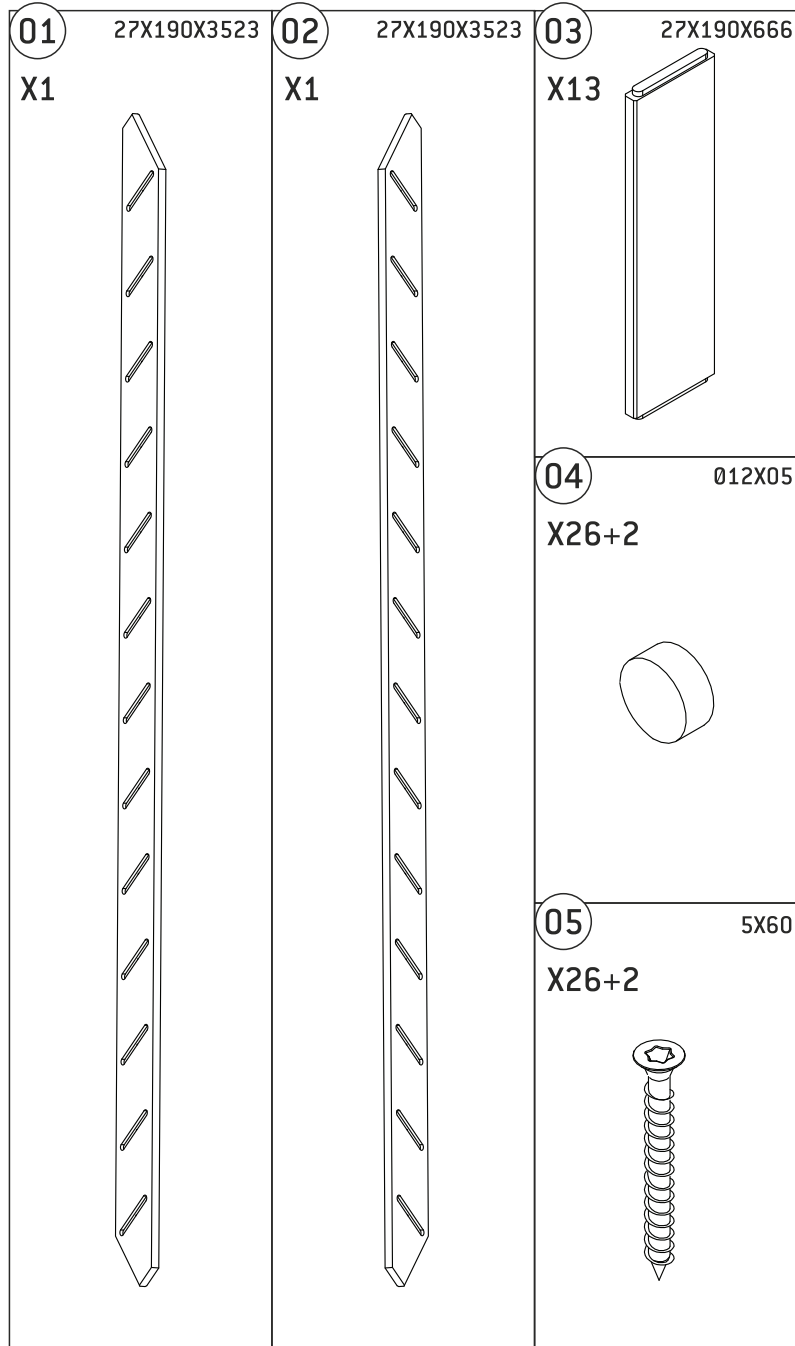

# ALSACE • ARDENNES

ESCALIER DROIT | **LADDER RECHT** | STRAIGHT STAIRCASE | **GERADE WANGENSPAR-**  
**TREPPE** | ESCALERA RECTA | **ESCADA RETA** | ESCALA DESTRA | **SCARĂ DREAPTĂ**

- A ..... cm
- B ..... cm
- C ..... cm
- D ..... cm
- E ..... cm

**Gain de place**  
**Ruimtebesparende**  
**Space saving**  
51,4°

**Garantie**  
**Garantie**  
**Warranty**  
2 ans, 2 jaar, 2 years

Tx10-30

**3**