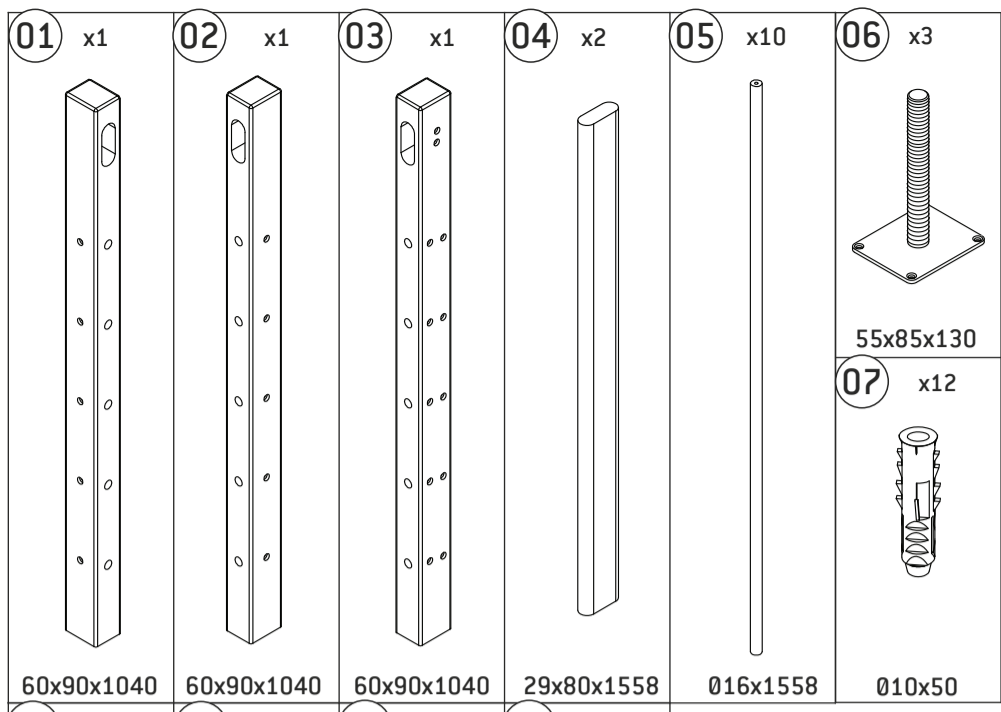

320 CM

LANDING BANISTER | GARDE-CORPS | BORSTWERING | BRÜSTUNGSGELÄNDER
BALUSTRADA | GUARDACORPO | RINGHIERA | GARDĂ DE CORP

NEVADA

Width
320 cm

Height
100 cm

Space, balusters
14 cm

Filling type
Aluminum

Handrail type
Solid beech

1

2

3

4

5