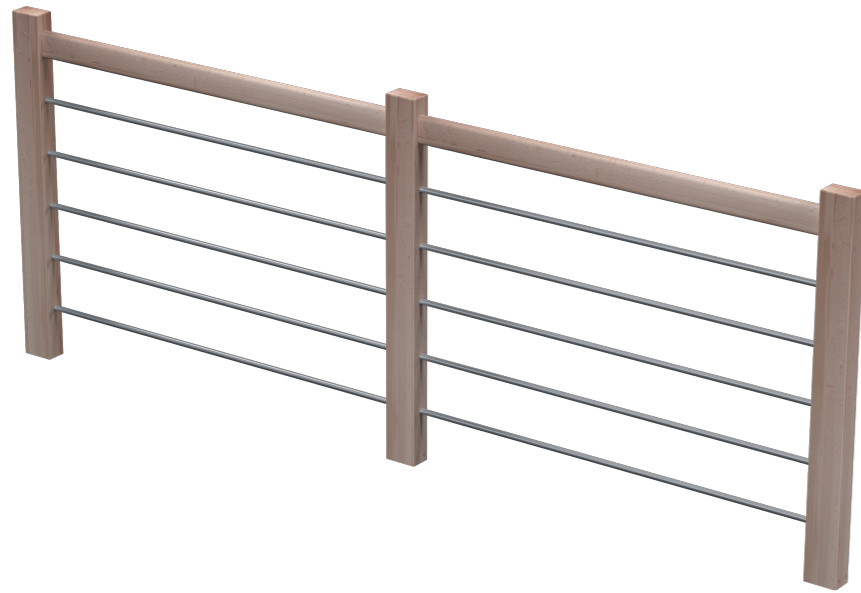

320 CM

LANDING BANISTER | GARDE-CORPS | BORSTWERING | BRÜSTUNGSGELÄNDER
BALUSTRADA | GUARDACORPO | RINGHIERA | GARDĂ DE CORP

NEVADA

Width
320 cm

Height
100 cm

Space, balusters
14 cm

Filling type
Aluminum

Handrail type
Solid beech