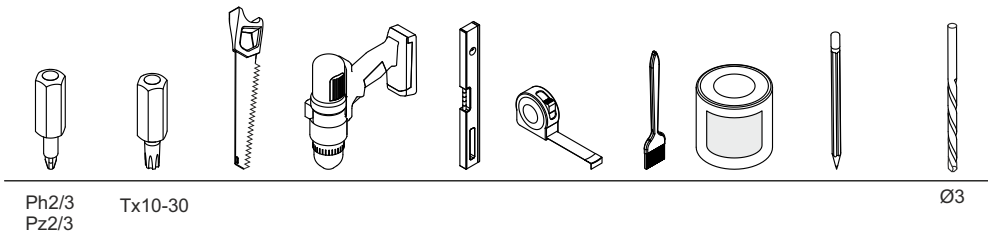

NEVADA 4 4

- Ⓡ NEVADA ESCALIER 1/4T GA HETRE - RAMPE TRADITIONELLE
BAL. BOIS/ALU ESC. 1/4 TOURNANT
- Ⓡ NEVADA TRAP 1/4-SLAG LINKS BEUK - LEUNING TRADITIONEEL
BAL. HOUT/ALU 1/4-SLAG
- Ⓡ NEVADA 1/4T LEFT STAIR BEECH - WOOD-ALU BANISTER
FOR 1/4T STAIRCASE
- Ⓡ GEWENDELTE TREPPE LINKS NEVADA BUCHE - TRADITIONELLES
GELÄNDER HOLZ/ALUMINIUM GEWENDELTE TREPPE
- Ⓡ NEVADA ESCALERA 1/4G IZQUIERDA HAYA - BARANDILLA
TRADICIONAL BAL. MADERA/ALU ESC. 1/4 DE GIRO
- Ⓡ NEVADA 1/4 TURNANTA STANGA DIN FAG- RAMPA LEMN/ALU

<p>01 60x90x1193 x1</p>	<p>02 60x90x1156 x1</p>	<p>03 60x90x1280 x1</p>	<p>04 30x80x1535 x2</p>	<p>05 025x1555 x8</p>	<p>06 012x6 x20+1</p>	<p>07 04x40 x8</p>	<p>08 04,2x40 x8</p>
<p>09 06x30 x4</p>							