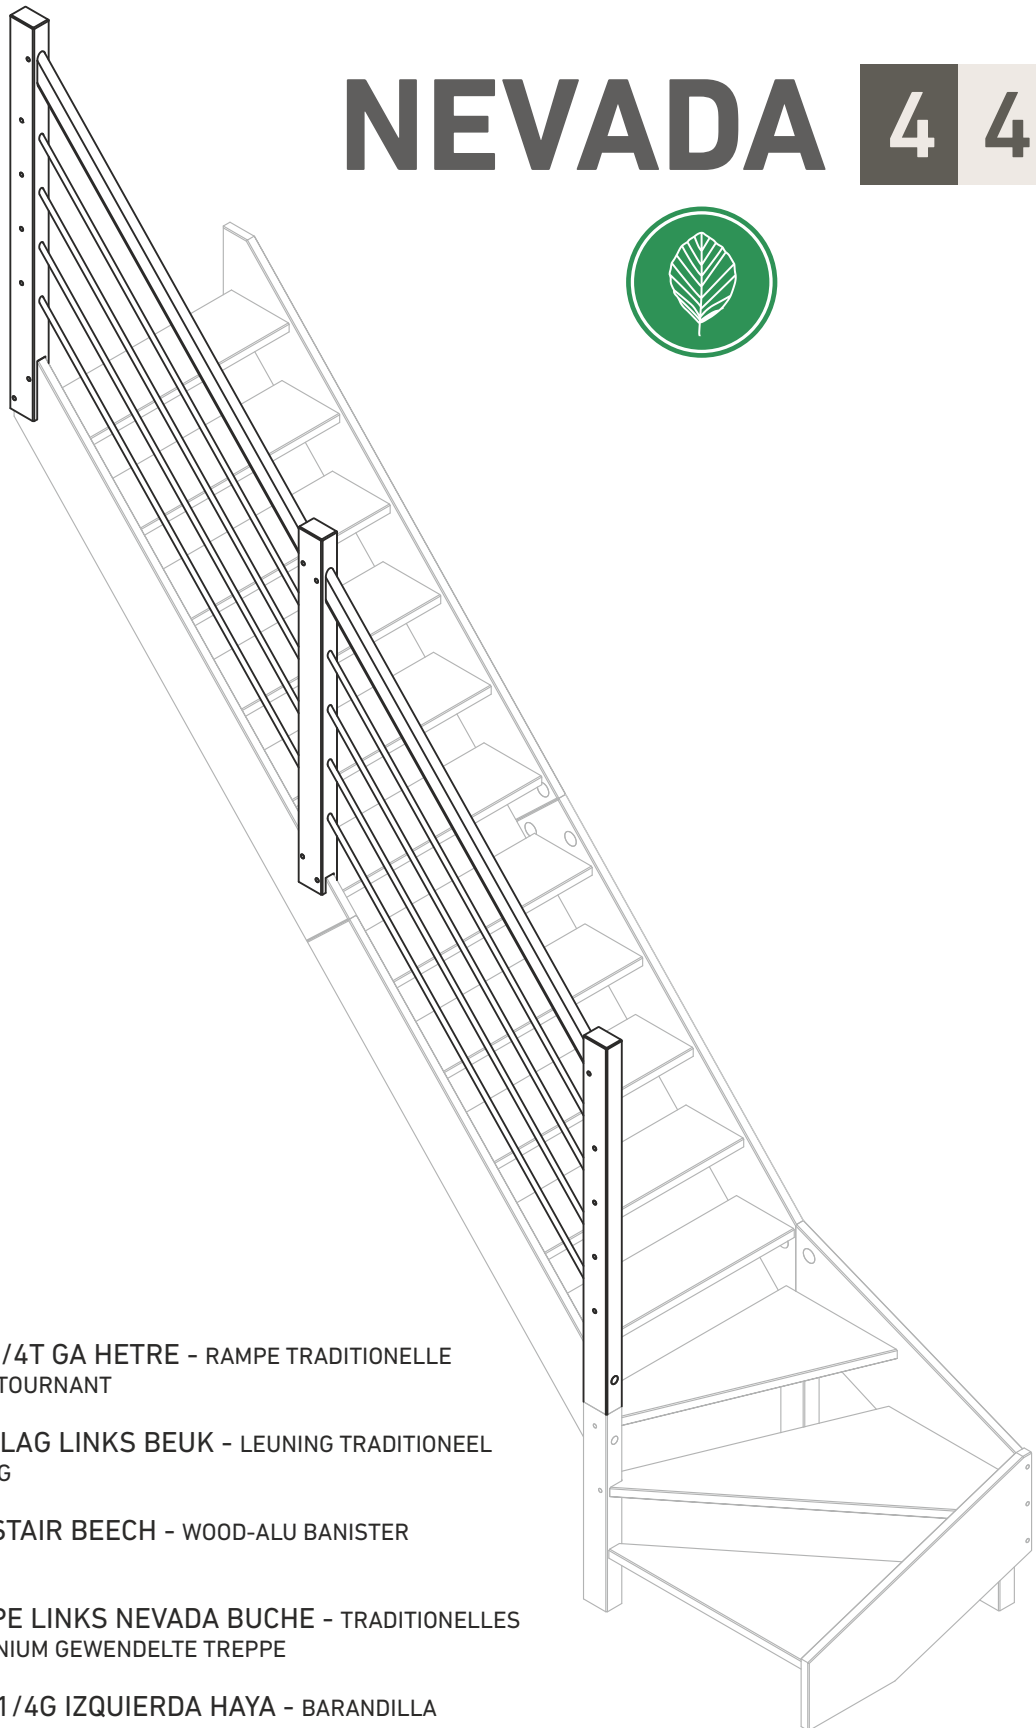

NEVADA 4 4

- Ⓡ NEVADA ESCALIER 1/4T GA HETRE - RAMPE TRADITIONELLE
BAL. BOIS/ALU ESC. 1/4 TOURNANT
- Ⓡ NEVADA TRAP 1/4-SLAG LINKS BEUK - LEUNING TRADITIONEEL
BAL. HOUT/ALU 1/4-SLAG
- Ⓡ NEVADA 1/4T LEFT STAIR BEECH - WOOD-ALU BANISTER
FOR 1/4T STAIRCASE
- Ⓡ GEWENDELTE TREPPE LINKS NEVADA BUCHE - TRADITIONELLES
GELÄNDER HOLZ/ALUMINIUM GEWENDELTE TREPPE
- Ⓡ NEVADA ESCALERA 1/4G IZQUIERDA HAYA - BARANDILLA
TRADICIONAL BAL. MADERA/ALU ESC. 1/4 DE GIRO
- Ⓡ NEVADA 1/4 TURNANTA STANGA DIN FAG- RAMPA LEMN/ALU

<p>01 60x90x1193 x1</p>	<p>02 60x90x1156 x1</p>	<p>03 60x90x1280 x1</p>	<p>04 30x80x1535 x2</p>	<p>05 025x1555 x8</p>	<p>06 012x6 x20+1</p>	<p>07 04x40 x8</p>	<p>08 04,2x40 x8</p>
<p>09 06x30 x4</p>							