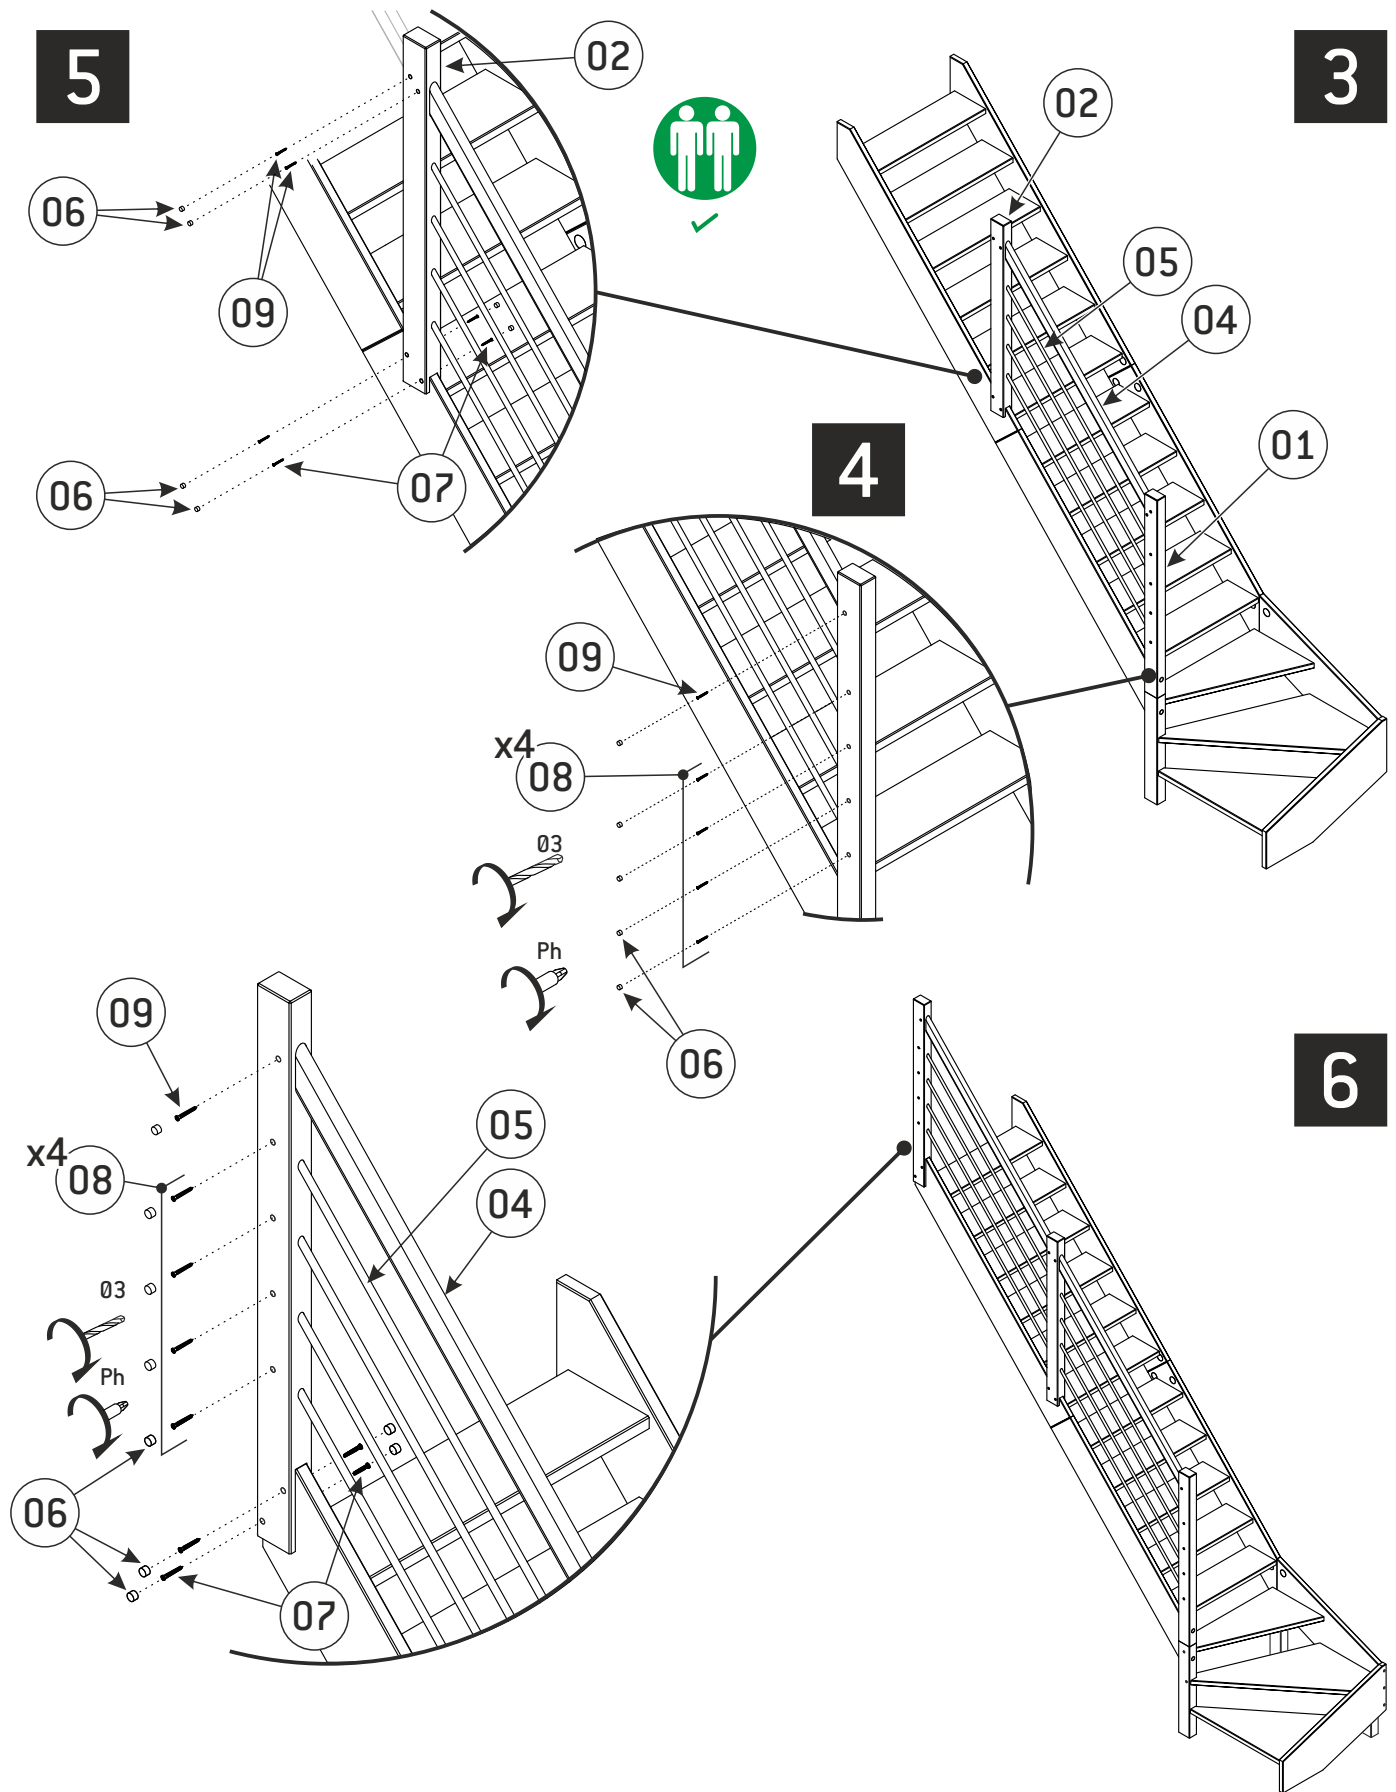

40 AVENUE DE L'ESPÉRANCE - 6220 FLEURUS - BELGIUM
TEL: +32/71/25.39.60, E-MAIL: info@sogem-sa.com