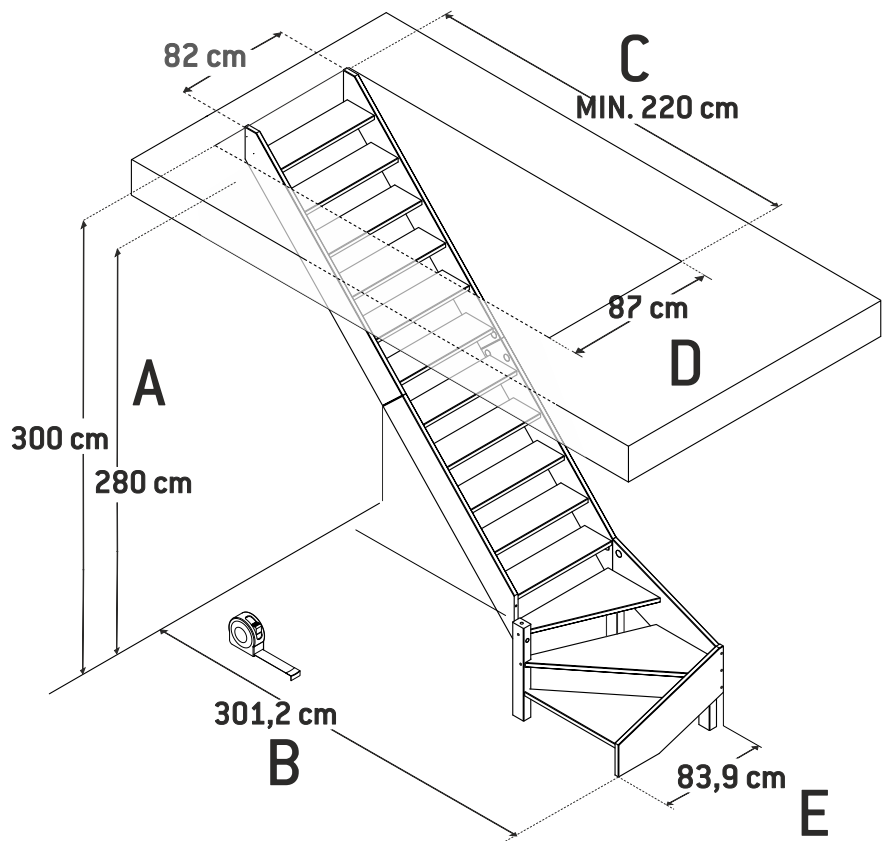

# NEVADA 3 4

- Ⓕ FR NEVADA ESCALIER 1/4T GA HETRE - 1/4T
- Ⓕ NL NEVADA TRAP 1/4-SLAG LINKS BEUK - 1/4T
- Ⓕ GB NEVADA 1/4T LEFT STAIR BEECH - 1/4T
- Ⓕ DE GEWENDELTE TREPPE LINKS NEVADA BUCHE - 1/4T
- Ⓕ ES NEVADA ESCALERA 1/4G IZQUIERDA HAYA - 1/4T
- Ⓕ RO NEVADA 1/4 TURNANTĂ STÂNGA DIN FAG - 1/4T

A .....cm  
 B.....cm  
 C .....cm  
 D .....cm  
 E .....cm

A .....cm  
 B.....cm  
 C .....cm  
 D .....cm  
 E .....cm

01 31x320x839 x1 	02 31x316x825 x1 	03 31x627x735 x1 	04 31x485x800 x1 	05 31x417x765 x1 	06 60x90x642 x1 	07 60x90x369 x1 	08 60x90x569 x1 
					09 040x5 x10+1 	10 012x6 x10+1 	11 020x6 x2 
12 020x55 x1 	13 M8x70 x7 	14 M8x110 x1 	15 M8x70 x1 	16 M8x110 x1 	17 05x60 x10+1 	18 13x15x34 x10+1 	19 M8 x10+1 