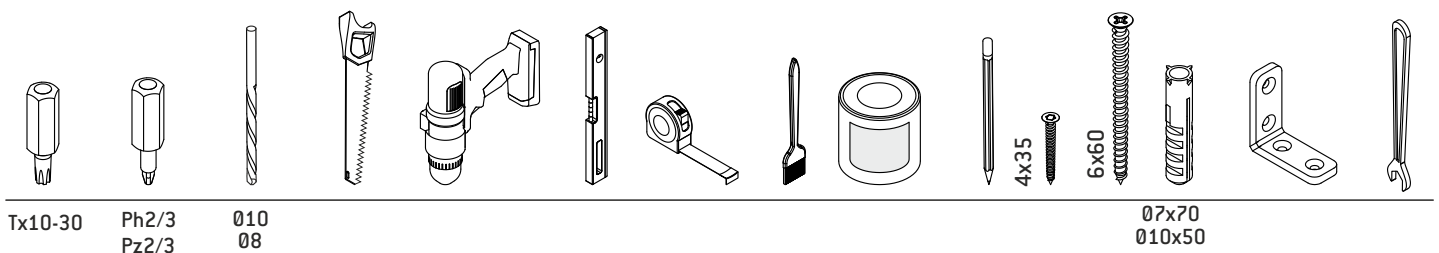

# NEVADA 3 4

- Ⓕ FR NEVADA ESCALIER 1/4T GA HETRE - 1/4T
- Ⓕ NL NEVADA TRAP 1/4-SLAG LINKS BEUK - 1/4T
- Ⓕ GB NEVADA 1/4T LEFT STAIR BEECH - 1/4T
- Ⓕ DE GEWENDELTE TREPPE LINKS NEVADA BUCHE - 1/4T
- Ⓕ ES NEVADA ESCALERA 1/4G IZQUIERDA HAYA - 1/4T
- Ⓕ RO NEVADA 1/4 TURNANTĂ STÂNGA DIN FAG - 1/4T

A .....cm  
 B.....cm  
 C .....cm  
 D .....cm  
 E .....cm

A .....cm  
 B.....cm  
 C .....cm  
 D .....cm  
 E .....cm

01 31x320x839 x1 	02 31x316x825 x1 	03 31x627x735 x1 	04 31x485x800 x1 	05 31x417x765 x1 	06 60x90x642 x1 	07 60x90x369 x1 	08 60x90x569 x1 
					09 040x5 x10+1 	10 012x6 x10+1 	11 020x6 x2 
12 020x55 x1 	13 M8x70 x7 	14 M8x110 x1 	15 M8x70 x1 	16 M8x110 x1 	17 05x60 x10+1 	18 13x15x34 x10+1 	19 M8 x10+1 