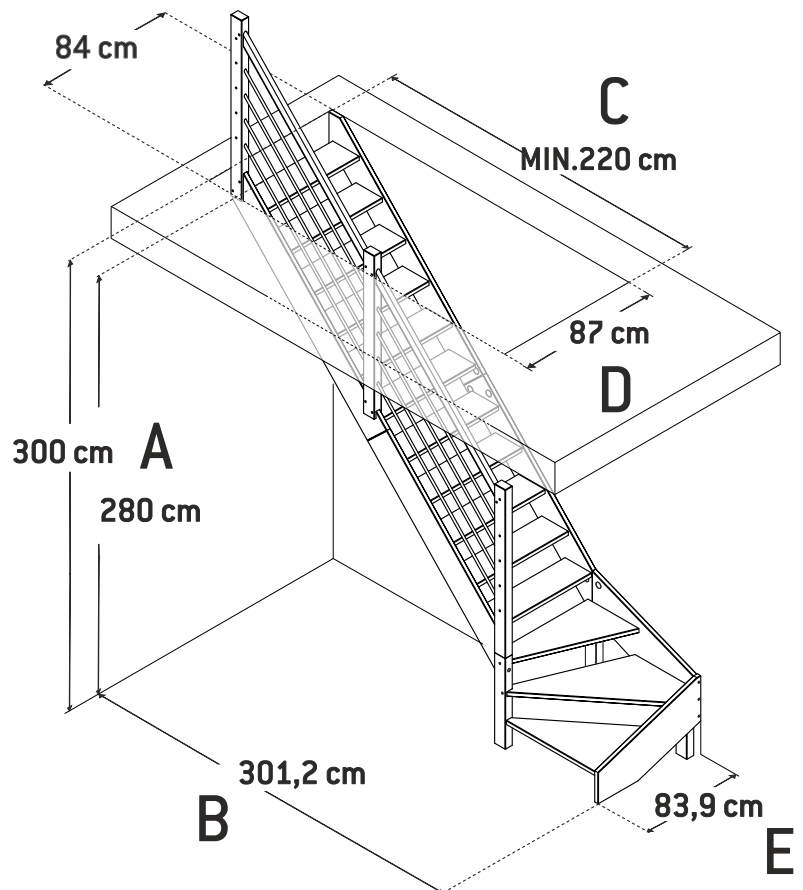

# NEVADA 3 4

- Ⓕ FR NEVADA ESCALIER 1/4T GA HETRE - 1/4T
- Ⓕ NL NEVADA TRAP 1/4-SLAG LINKS BEUK - 1/4T
- Ⓕ GB NEVADA 1/4T LEFT STAIR BEECH - 1/4T
- Ⓕ DE GEWENDELTE TREPPE LINKS NEVADA BUCHE - 1/4T
- Ⓕ ES NEVADA ESCALERA 1/4G IZQUIERDA HAYA - 1/4T
- Ⓕ RO NEVADA 1/4 TURNANTĂ STÂNGA DIN FAG - 1/4T

A .....cm  
 B.....cm  
 C .....cm  
 D .....cm  
 E .....cm

A .....cm  
 B.....cm  
 C .....cm  
 D .....cm  
 E .....cm

01 31x320x839 x1 	02 31x316x825 x1 	03 31x627x735 x1 	04 31x485x800 x1 	05 31x417x765 x1 	06 60x90x642 x1 	07 60x90x369 x1 	08 60x90x569 x1 
					09 040x5 x10+1 	10 012x6 x10+1 	11 020x6 x2 
12 020x55 x1 	13 M8x70 x7 	14 M8x110 x1 	15 M8x70 x1 	16 M8x110 x1 	17 05x60 x10+1 	18 13x15x34 x10+1 	19 M8 x10+1 