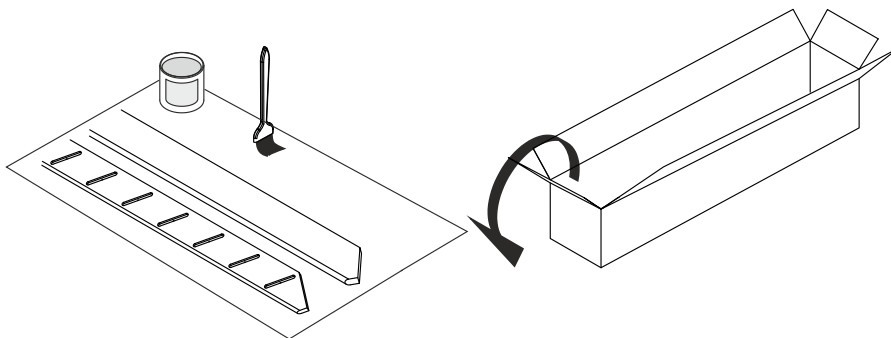

NEVADA 1 4

- Ⓡ NEVADA ESCALIER 1/4T GA HETRE-2 LIMONS
- Ⓡ NEVADA TRAP 1/4-SLAG LINKS BEUK-2 WANGEN
- Ⓡ NEVADA 1/4T LEFT STAIR BEECH- 2 STRINGERS
- Ⓡ GEWENDELTE TREPPE LINKS NEVADA BUCHE- 2 WANGEN
- Ⓡ NEVADA ESCALERA 1/4G IZQUIERDA HAYA -2 ZANCAS
- Ⓡ NEVADA 1/4 TURNANTĂ STÂNGA DIN FAG - 2 LATERALE

01 31x220x1530 x1	02 31x220x1763 x1	03 31x220x1530 x1	04 31x220x1763 x1	05 040x5 x12+1	06 043x5 x8+1	07 13x15x34 x20+1	08 M8x70 x12+1
				09 M8 x20+1	10 040x18 x8	11 M8x160 x4	

1

2

3