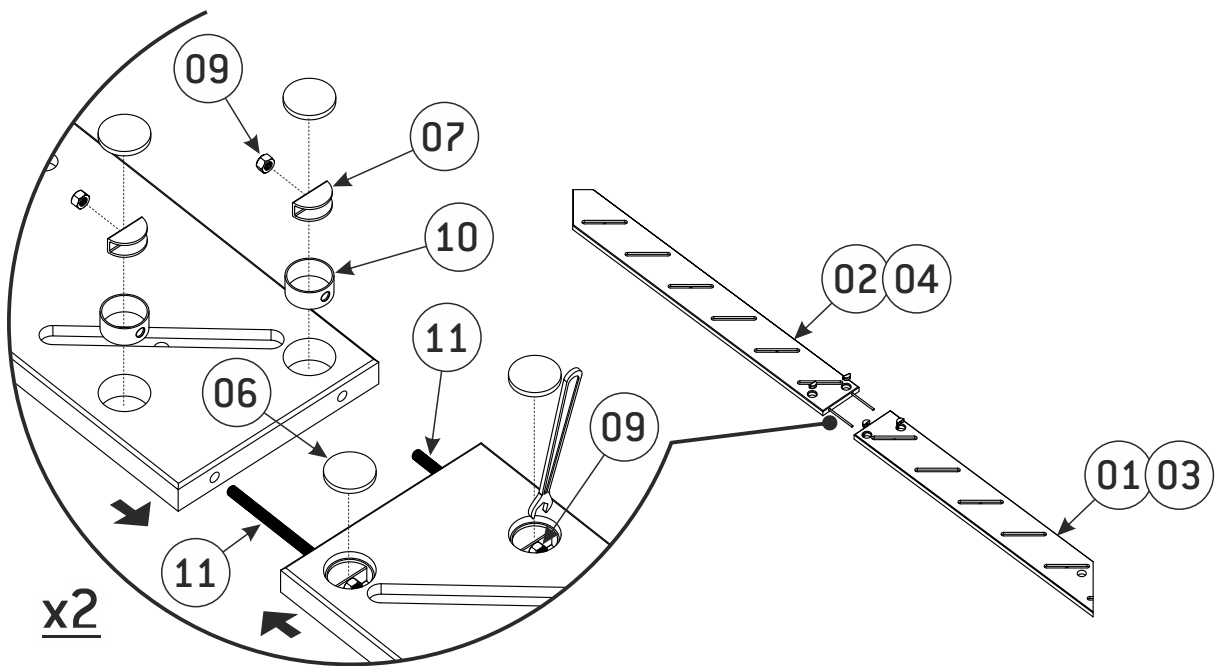

NEVADA 1 4

- Ⓡ NEVADA ESCALIER 1/4T GA HETRE-2 LIMONS
- Ⓡ NEVADA TRAP 1/4-SLAG LINKS BEUK-2 WANGEN
- Ⓡ NEVADA 1/4T LEFT STAIR BEECH- 2 STRINGERS
- Ⓡ GEWENDELTE TREPPE LINKS NEVADA BUCHE- 2 WANGEN
- Ⓡ NEVADA ESCALERA 1/4G IZQUIERDA HAYA -2 ZANCAS
- Ⓡ NEVADA 1/4 TURNANTĂ STÂNGA DIN FAG - 2 LATERALE

01 31x220x1530 x1	02 31x220x1763 x1	03 31x220x1530 x1	04 31x220x1763 x1	05 040x5 x12+1	06 043x5 x8+1	07 13x15x34 x20+1	08 M8x70 x12+1
				09 M8 x20+1	10 040x18 x8	11 M8x160 x4	

1

2

3