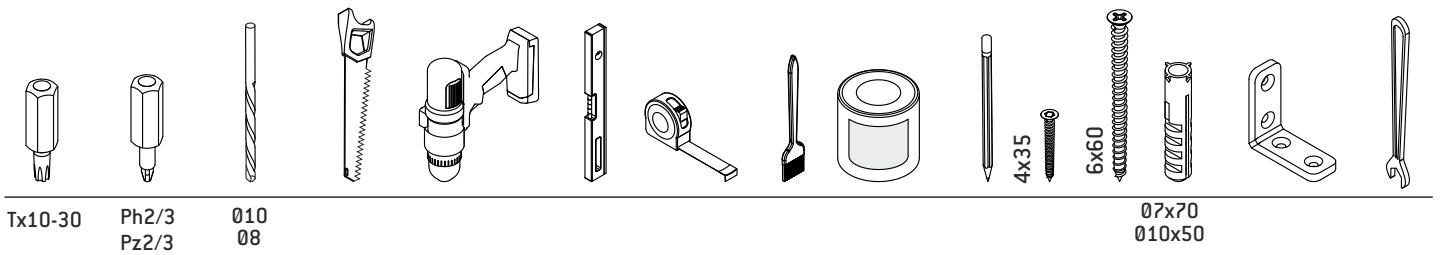

NEVADA 1 4

- Ⓡ NEVADA ESCALIER 1/4T GA HETRE-2 LIMONS
- Ⓡ NEVADA TRAP 1/4-SLAG LINKS BEUK-2 WANGEN
- Ⓡ NEVADA 1/4T LEFT STAIR BEECH- 2 STRINGERS
- Ⓡ GEWENDELTE TREPPE LINKS NEVADA BUCHE- 2 WANGEN
- Ⓡ NEVADA ESCALERA 1/4G IZQUIERDA HAYA -2 ZANCAS
- Ⓡ NEVADA 1/4 TURNANTĂ STÂNGA DIN FAG - 2 LATERALE

01 31x220x1530 x1	02 31x220x1763 x1	03 31x220x1530 x1	04 31x220x1763 x1	05 040x5 x12+1	06 043x5 x8+1	07 13x15x34 x20+1	08 M8x70 x12+1
				09 M8 x20+1	10 040x18 x8	11 M8x160 x4	

1

2

3