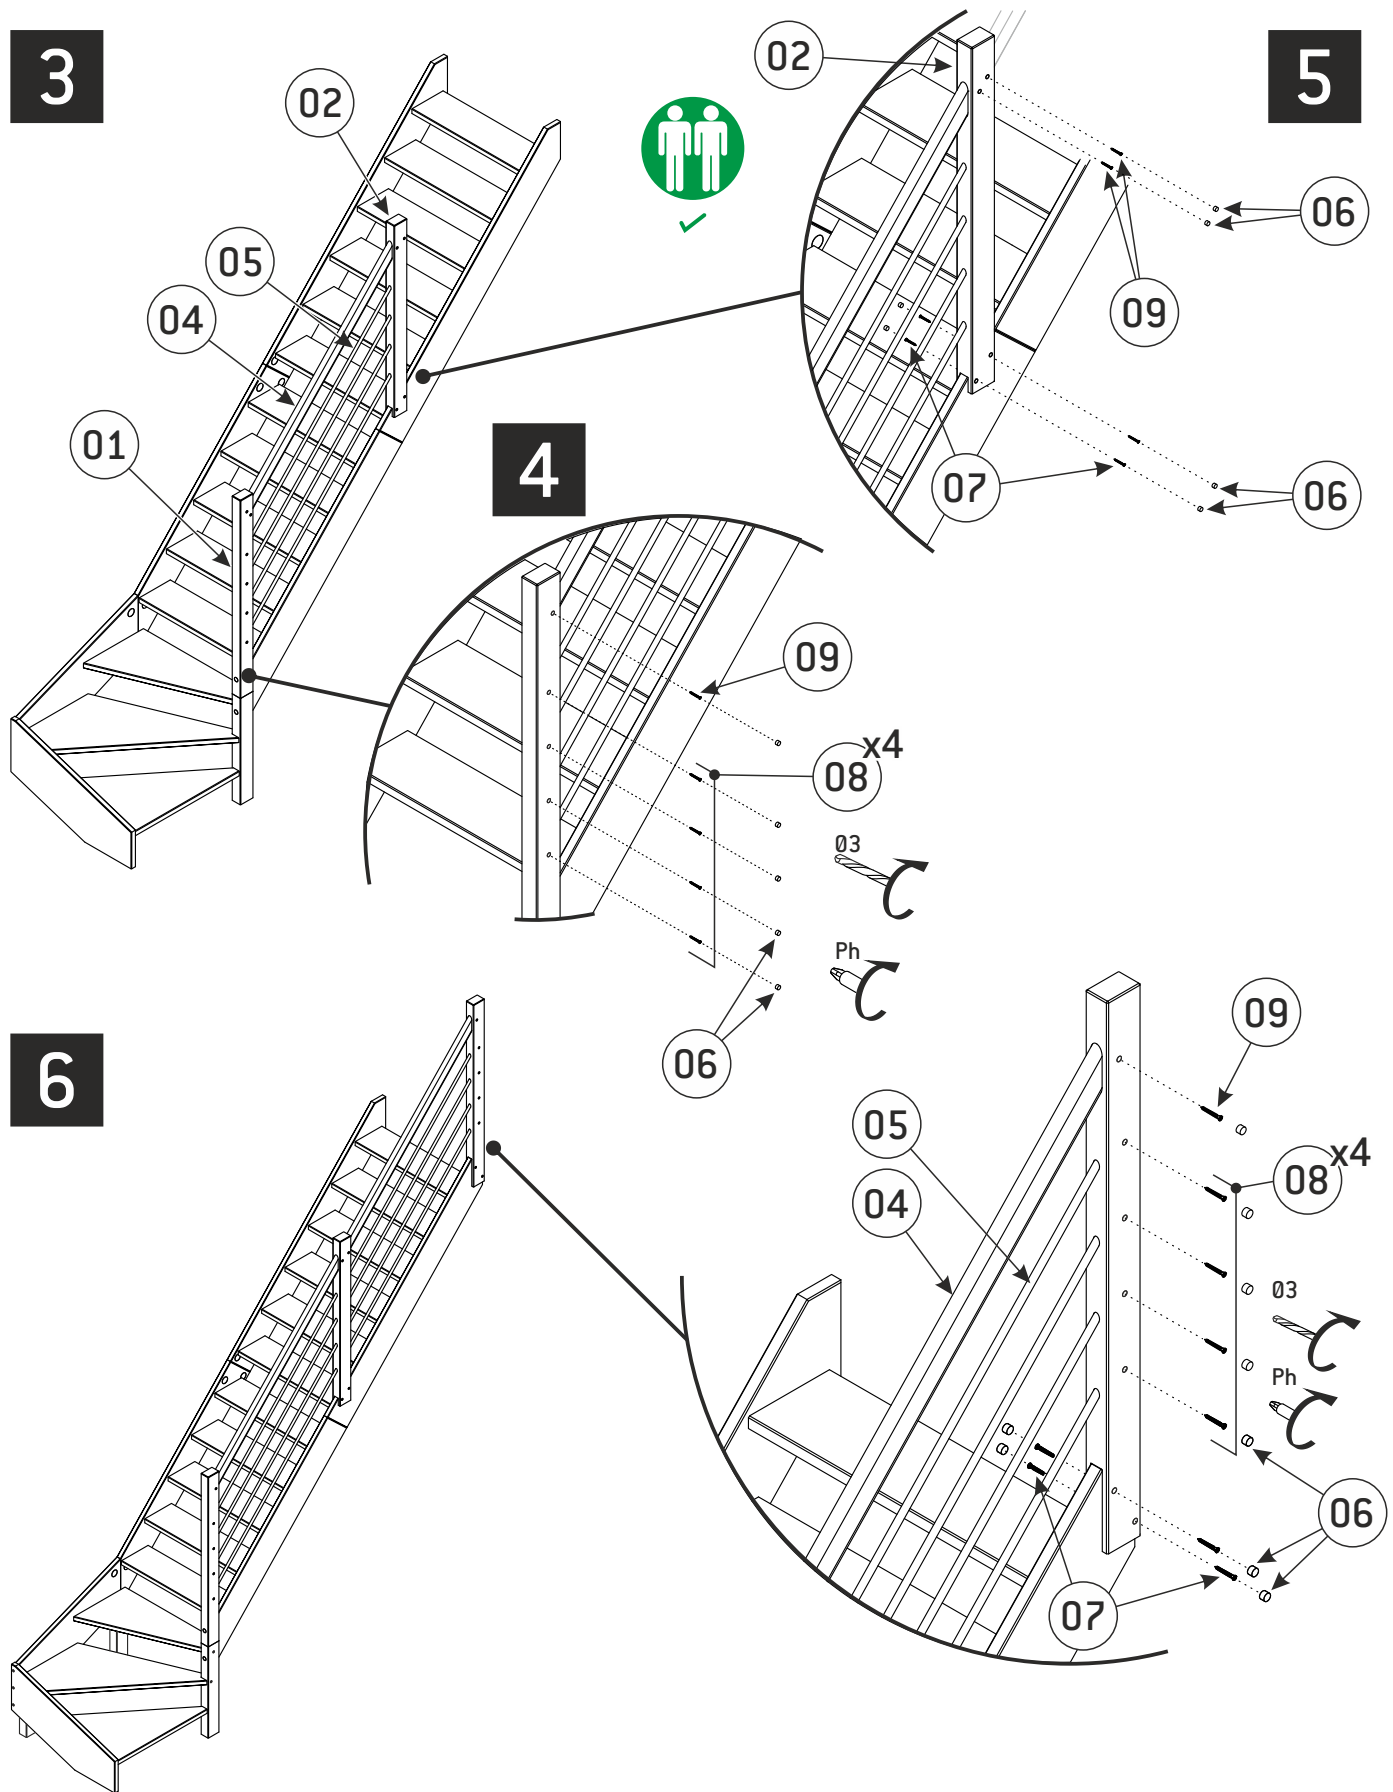

40 AVENUE DE L'ESPÉRANCE - 6220 FLEURUS - BELGIUM
TEL: +32/71/25.39.60, E-MAIL: info@sogem-sa.com