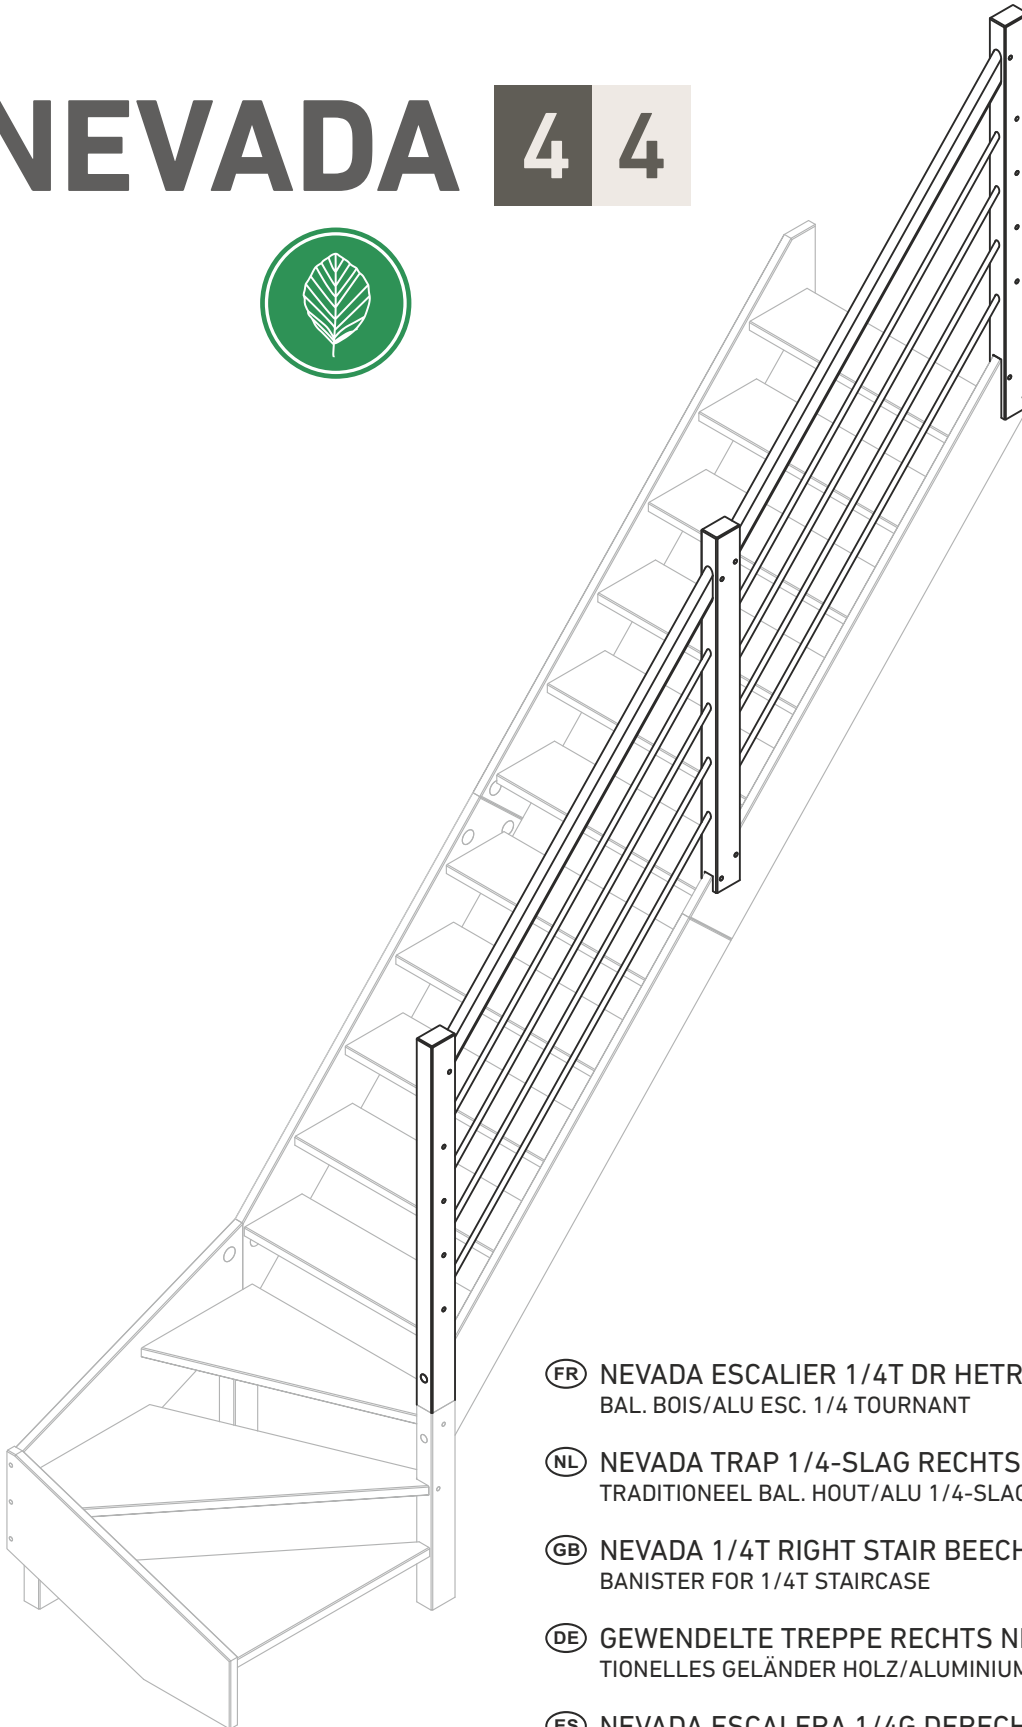

# NEVADA 4 4

- (FR) NEVADA ESCALIER 1/4T DR HETRE - RAMPE TRADITIONELLE  
BAL. BOIS/ALU ESC. 1/4 TOURNANT
- (NL) NEVADA TRAP 1/4-SLAG RECHTS BEUK - LEUNING  
TRADITIONEEL BAL. HOUT/ALU 1/4-SLAG
- (GB) NEVADA 1/4T RIGHT STAIR BEECH - WOOD-ALU  
BANISTER FOR 1/4T STAIRCASE
- (DE) GEWENDELTE TREPPE RECHTS NEVADA BUCHE - TRADI-  
TIONELLES GELÄNDER HOLZ/ALUMINIUM GEWENDELTE TREPPE
- (ES) NEVADA ESCALERA 1/4G DERECHA HAYA - BARANDILLA  
TRADICIONAL BAL. MADERA/ALU ESC. 1/4 DE GIRO
- (RO) NEVADA 1/4 TURNANTA DREAPTA DIN FAG - RAMPA LEMN/ALU

<p>01 60x90x1193 x1</p>	<p>02 60x90x1156 x1</p>	<p>03 60x90x1280 x1</p>	<p>04 30x80x1535 x2</p>	<p>05 025x1555 x8</p>	<p>06 012x6 x20+1</p>	<p>07 04x40 x8</p>	<p>08 04,2x40 x8</p>
<p>09 06x30 x4</p>							