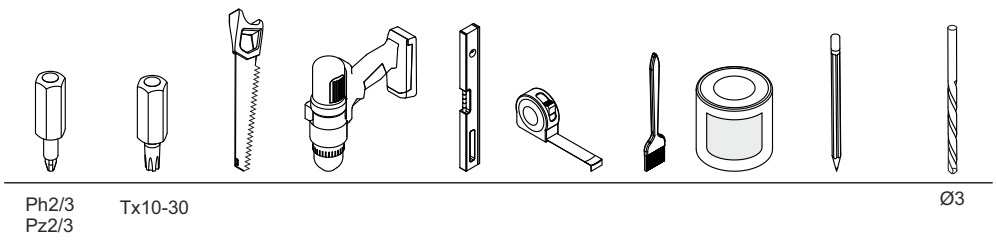

# NEVADA 4 4

- (FR) NEVADA ESCALIER 1/4T DR HETRE - RAMPE TRADITIONELLE  
BAL. BOIS/ALU ESC. 1/4 TOURNANT
- (NL) NEVADA TRAP 1/4-SLAG RECHTS BEUK - LEUNING  
TRADITIONEEL BAL. HOUT/ALU 1/4-SLAG
- (GB) NEVADA 1/4T RIGHT STAIR BEECH - WOOD-ALU  
BANISTER FOR 1/4T STAIRCASE
- (DE) GEWENDELTE TREPPE RECHTS NEVADA BUCHE - TRADI-  
TIONELLES GELÄNDER HOLZ/ALUMINIUM GEWENDELTE TREPPE
- (ES) NEVADA ESCALERA 1/4G DERECHA HAYA - BARANDILLA  
TRADICIONAL BAL. MADERA/ALU ESC. 1/4 DE GIRO
- (RO) NEVADA 1/4 TURNANTA DREAPTA DIN FAG - RAMPA LEMN/ALU

<p>01 60x90x1193 x1</p>	<p>02 60x90x1156 x1</p>	<p>03 60x90x1280 x1</p>	<p>04 30x80x1535 x2</p>	<p>05 025x1555 x8</p>	<p>06 012x6 x20+1</p>	<p>07 04x40 x8</p>	<p>08 04,2x40 x8</p>
<p>09 06x30 x4</p>							