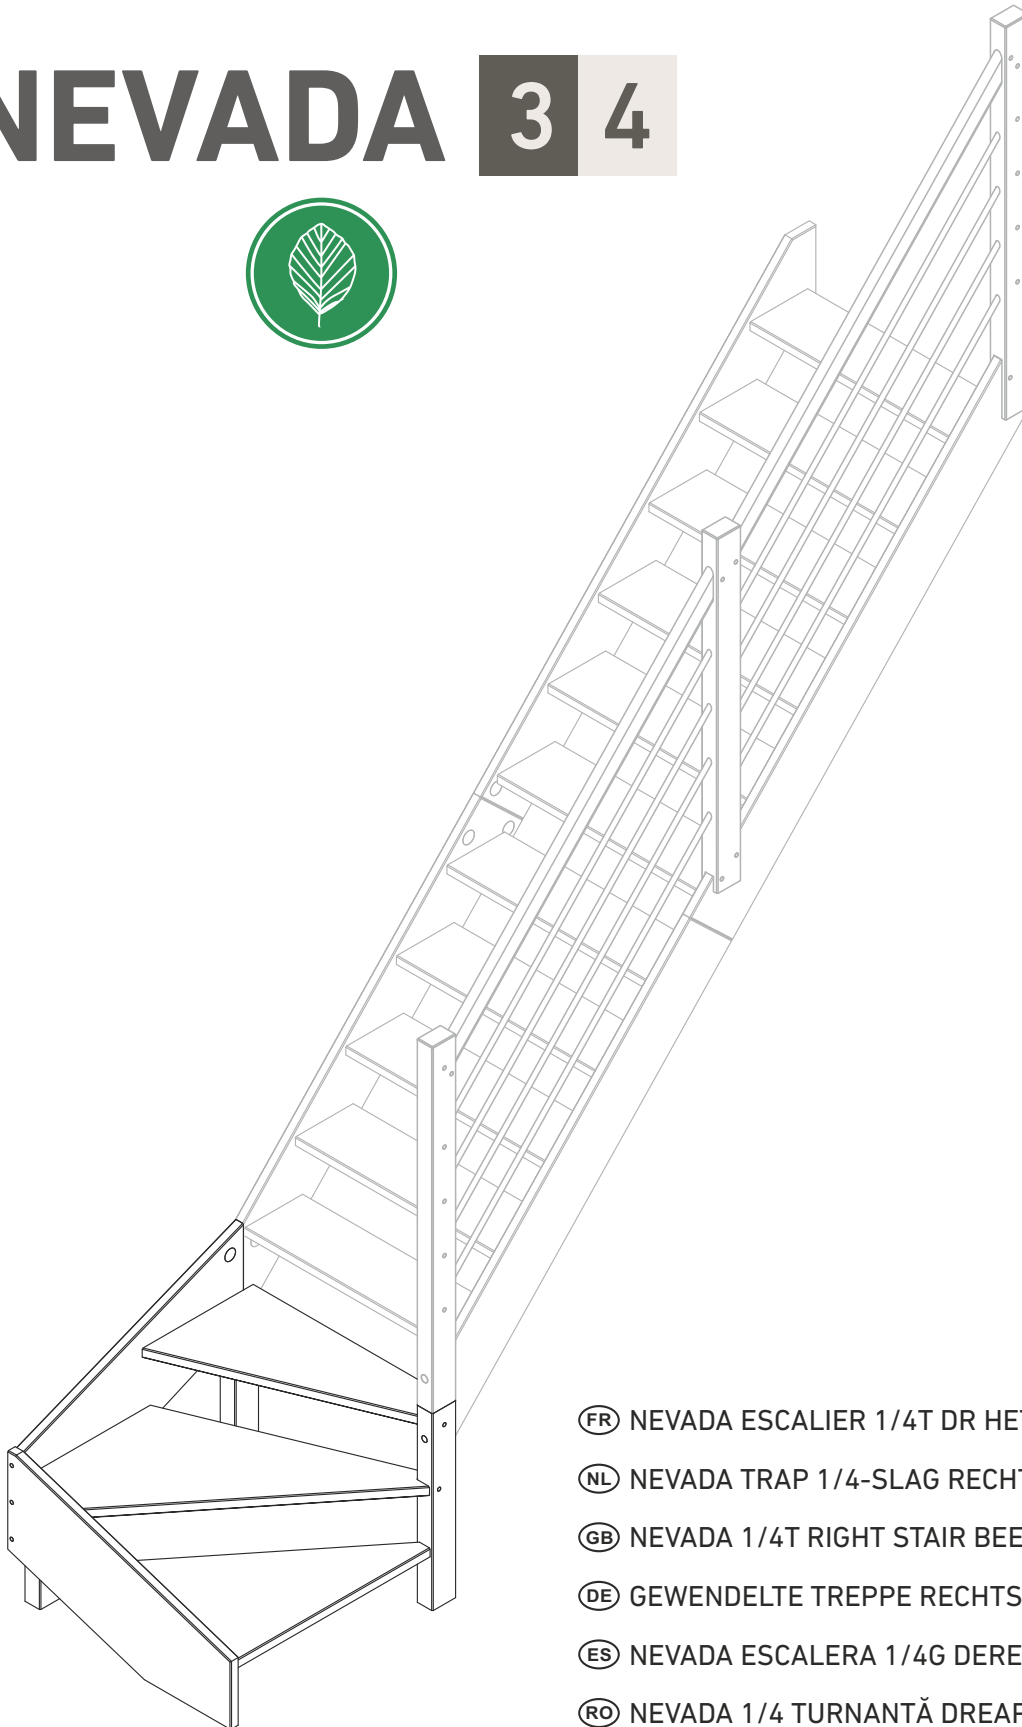

NEVADA 3 4

- Ⓡ NEVADA ESCALIER 1/4T DR HETRE - 1/4T
- Ⓡ NEVADA TRAP 1/4-SLAG RECHTS BEUK - 1/4T
- Ⓡ NEVADA 1/4T RIGHT STAIR BEECH - 1/4T
- Ⓡ GEWENDELTE TREPPE RECHTS NEVADA BUCHE - 1/4T
- Ⓡ NEVADA ESCALERA 1/4G DERECHA HAYA - 1/4T
- Ⓡ NEVADA 1/4 TURNANTĂ DREAPTA DIN FAG - 1/4T

- Acm
- B.....cm
- Ccm
- Dcm
- Ecm

- Acm
- B.....cm
- Ccm
- Dcm
- Ecm

01 31x320x839 x1	02 31x316x825 x1	03 31x627x735 x1	04 31x485x800 x1	05 31x417x765 x1	06 60x90x642 x1	07 60x90x369 x1	08 60x90x569 x1
12 020x55 x1	13 M8x70 x7	14 M8x110 x1	15 M8x70 x1	16 M8x110 x1	09 040x5 x10+1	10 012x6 x10+1	11 020x6 x2
					17 05x60 x10+1	18 13x15x34 x10+1	19 M8 x10+1