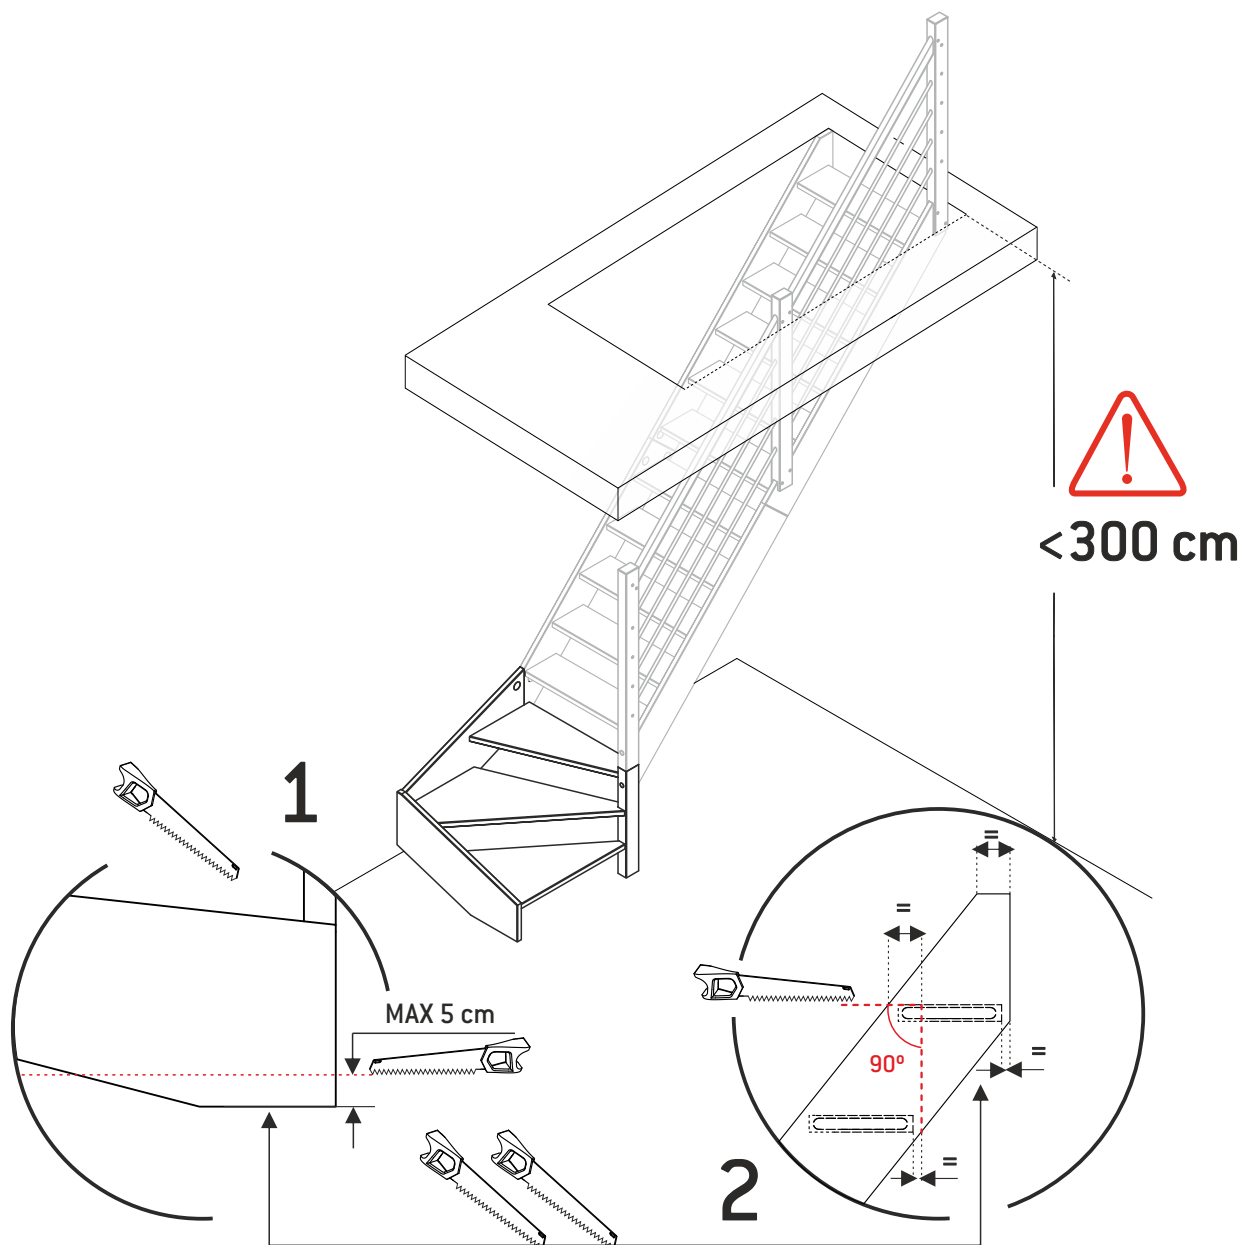

40 AVENUE DE L'ESPÉRANCE - 6220 FLEURUS - BELGIUM
TEL: +32/71/25.39.60, E-MAIL: info@sogem-sa.com