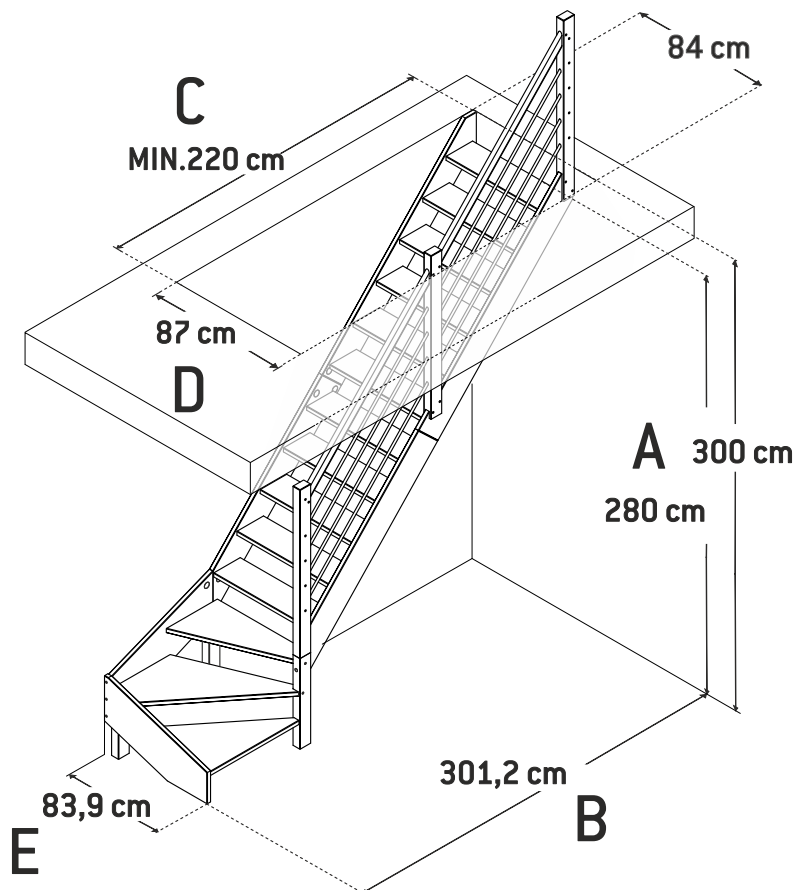

NEVADA 3 4

- Ⓡ NEVADA ESCALIER 1/4T DR HETRE - 1/4T
- Ⓡ NEVADA TRAP 1/4-SLAG RECHTS BEUK - 1/4T
- Ⓡ NEVADA 1/4T RIGHT STAIR BEECH - 1/4T
- Ⓡ GEWENDELTE TREPPE RECHTS NEVADA BUCHE - 1/4T
- Ⓡ NEVADA ESCALERA 1/4G DERECHA HAYA - 1/4T
- Ⓡ NEVADA 1/4 TURNANTĂ DREAPTA DIN FAG - 1/4T

- Acm
- B.....cm
- Ccm
- Dcm
- Ecm

- Acm
- B.....cm
- Ccm
- Dcm
- Ecm

01 31x320x839 x1	02 31x316x825 x1	03 31x627x735 x1	04 31x485x800 x1	05 31x417x765 x1	06 60x90x642 x1	07 60x90x369 x1	08 60x90x569 x1
12 020x55 x1	13 M8x70 x7	14 M8x110 x1	15 M8x70 x1	16 M8x110 x1	09 040x5 x10+1	10 012x6 x10+1	11 020x6 x2
					17 05x60 x10+1	18 13x15x34 x10+1	19 M8 x10+1