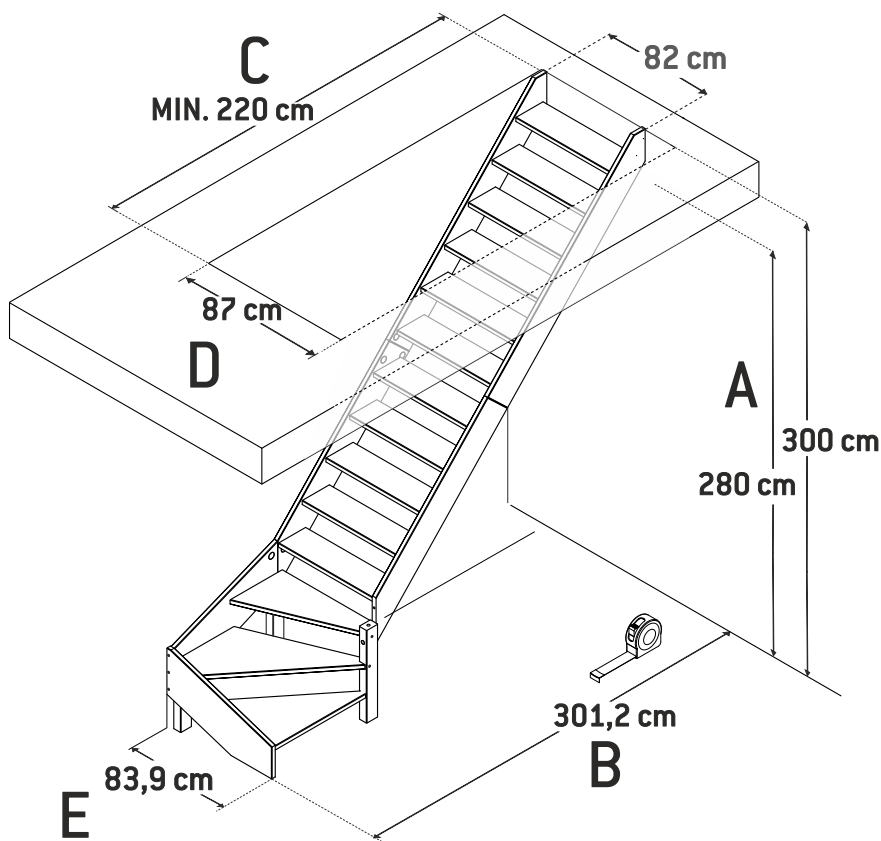

NEVADA 3 4

- Ⓡ NEVADA ESCALIER 1/4T DR HETRE - 1/4T
- Ⓡ NEVADA TRAP 1/4-SLAG RECHTS BEUK - 1/4T
- Ⓡ NEVADA 1/4T RIGHT STAIR BEECH - 1/4T
- Ⓡ GEWENDELTE TREPPE RECHTS NEVADA BUCHE - 1/4T
- Ⓡ NEVADA ESCALERA 1/4G DERECHA HAYA - 1/4T
- Ⓡ NEVADA 1/4 TURNANTĂ DREAPTA DIN FAG - 1/4T

- Acm
- B.....cm
- Ccm
- Dcm
- Ecm

- Acm
- B.....cm
- Ccm
- Dcm
- Ecm

01 31x320x839 x1	02 31x316x825 x1	03 31x627x735 x1	04 31x485x800 x1	05 31x417x765 x1	06 60x90x642 x1	07 60x90x369 x1	08 60x90x569 x1
12 020x55 x1	13 M8x70 x7	14 M8x110 x1	15 M8x70 x1	16 M8x110 x1	09 040x5 x10+1	10 012x6 x10+1	11 020x6 x2
					17 05x60 x10+1	18 13x15x34 x10+1	19 M8 x10+1