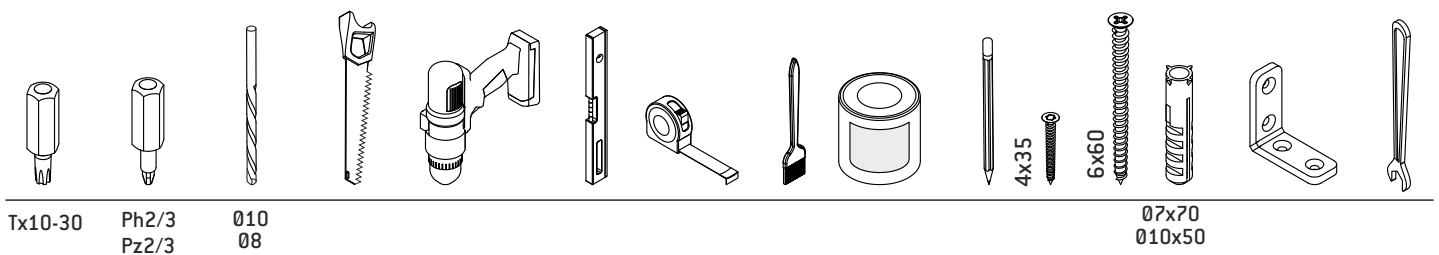

NEVADA 3 4

- Ⓡ NEVADA ESCALIER 1/4T DR HETRE - 1/4T
- Ⓡ NEVADA TRAP 1/4-SLAG RECHTS BEUK - 1/4T
- Ⓡ NEVADA 1/4T RIGHT STAIR BEECH - 1/4T
- Ⓡ GEWENDELTE TREPPE RECHTS NEVADA BUCHE - 1/4T
- Ⓡ NEVADA ESCALERA 1/4G DERECHA HAYA - 1/4T
- Ⓡ NEVADA 1/4 TURNANTĂ DREAPTA DIN FAG - 1/4T

- Acm
- B.....cm
- Ccm
- Dcm
- Ecm

- Acm
- B.....cm
- Ccm
- Dcm
- Ecm

01 31x320x839 x1	02 31x316x825 x1	03 31x627x735 x1	04 31x485x800 x1	05 31x417x765 x1	06 60x90x642 x1	07 60x90x369 x1	08 60x90x569 x1
12 020x55 x1	13 M8x70 x7	14 M8x110 x1	15 M8x70 x1	16 M8x110 x1	09 040x5 x10+1	10 012x6 x10+1	11 020x6 x2
					17 05x60 x10+1	18 13x15x34 x10+1	19 M8 x10+1